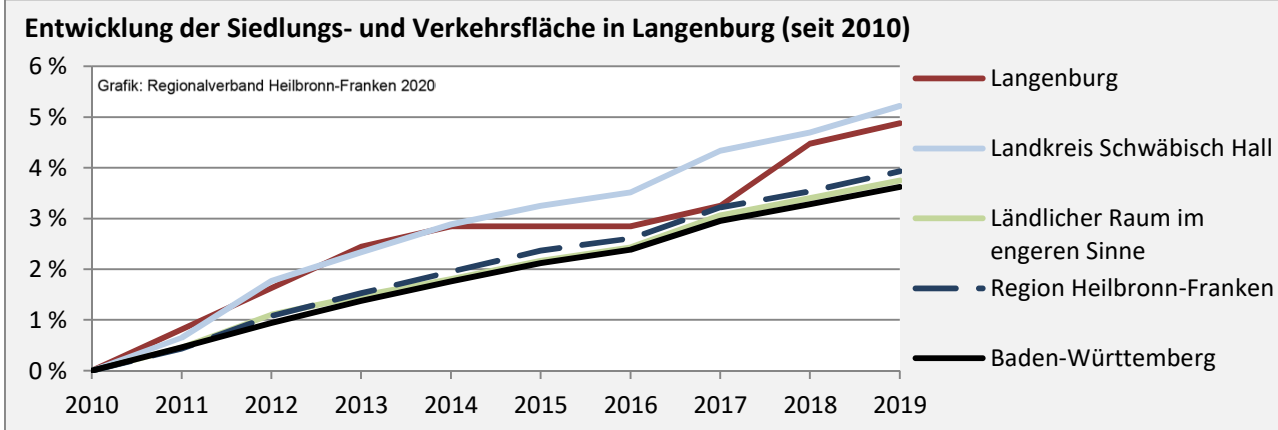

Langenburg - Flächenentwicklung

Datengrundlage: Landesamt für Statistik Baden-Württemberg

Abbildungen und Berechnungen: Regionalverband Heilbronn-Franken