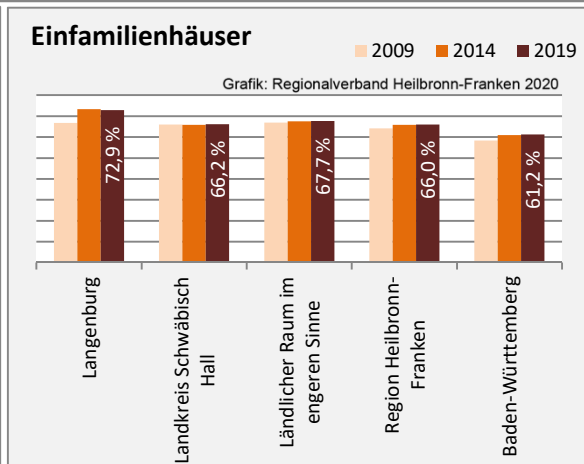

Langenburg - Wohnungsbestand und -entwicklung

Datengrundlage: Statistisches Landesamt Baden-Württemberg (ab 2011: Zensus 2011)

Abbildungen und Berechnungen: Regionalverband Heilbronn-Franken