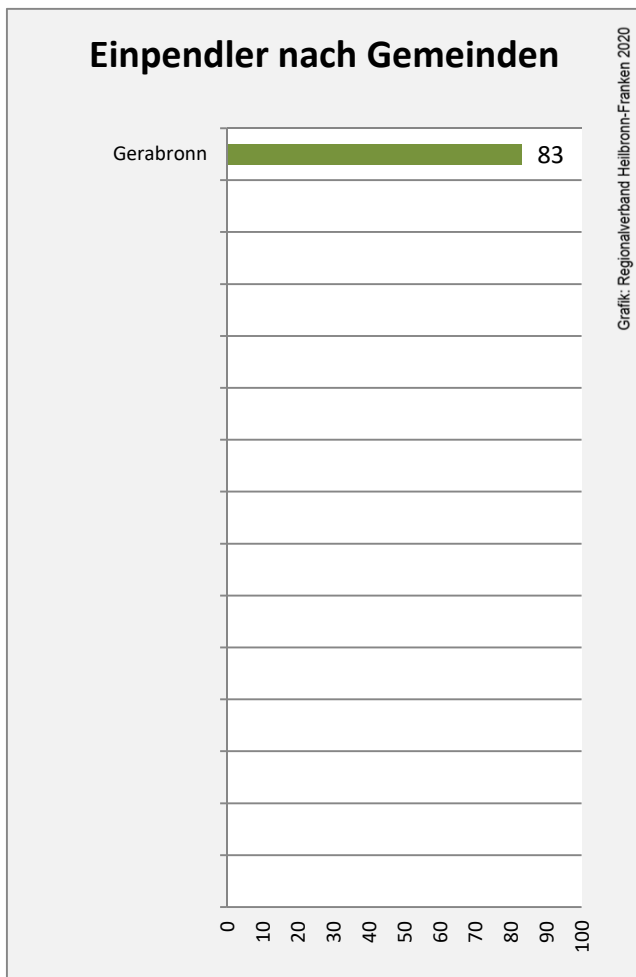

Datengrundlage: Statistik der Bundesagentur für Arbeit

Abbildungen: Regionalverband Heilbronn-Franken (keine Berücksichtigung von Werten unter 30)