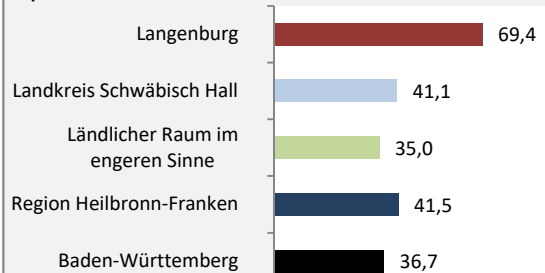

5-Jahres-Wertung (2015 - 2019): Wanderungsgewinne bzw. -verluste pro 1.000 Einwohner

Datengrundlage: Landesamt für Statistik Baden-Württemberg

Abbildungen und Berechnungen: Regionalverband Heilbronn-Franken