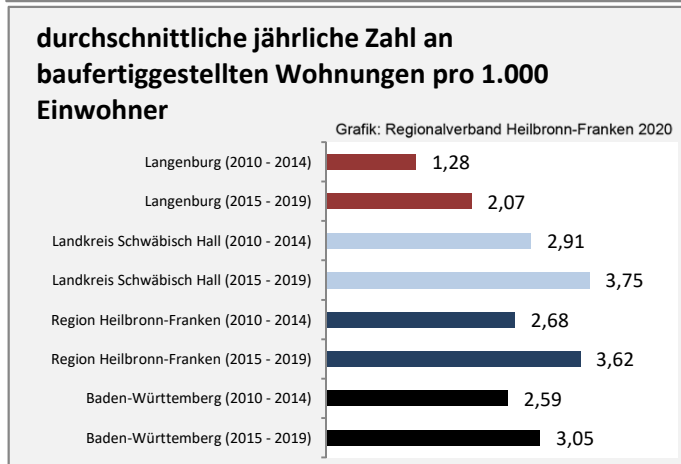

Langenburg - Wohnungsbestand und -entwicklung

Datengrundlage: Statistisches Landesamt Baden-Württemberg (ab 2011: Zensus 2011)

Abbildungen und Berechnungen: Regionalverband Heilbronn-Franken