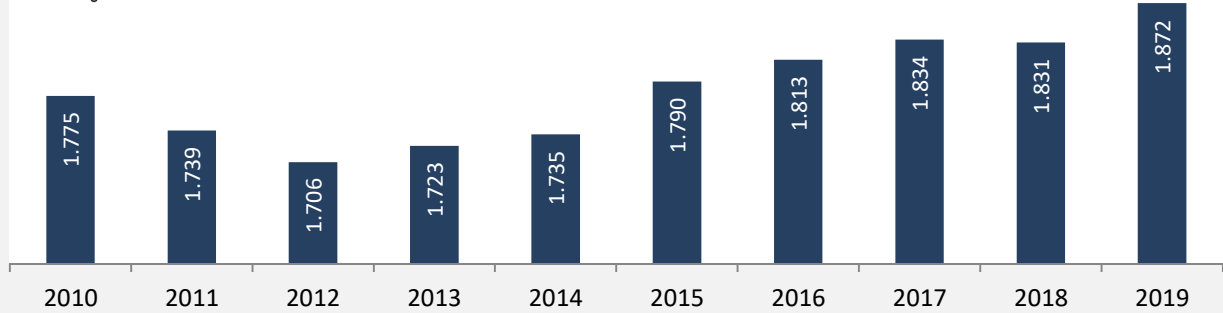

Langenburg - Bevölkerung

Bevölkerungsstand in Langenburg (2010 bis 2019)

Grafik: Regionalverband Heilbronn-Franken 2020

Bevölkerungsentwicklung in Langenburg (seit 2010)

Grafik: Regionalverband Heilbronn-Franken 2020

5-Jahres-Wertung (2015 - 2019): natürliche Bevölkerungsentwicklung pro 1.000 Einwohner

Grafik: Regionalverband Heilbronn-Franken 2020

Wanderungssaldi Langenburg

Grafik: Regionalverband Heilbronn-Franken 2020