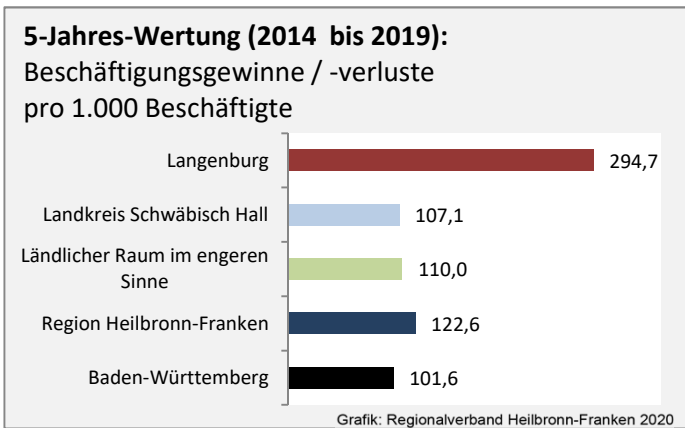

5-Jahres-Wertung (2015 - 2019): Wanderungsgewinne bzw. -verluste pro 1.000 Einwohner

Datengrundlage: Landesamt für Statistik Baden-Württemberg

Abbildungen und Berechnungen: Regionalverband Heilbronn-Franken

Langenburg - Bevölkerung

Vorausrechnungsergebnisse im Vergleich

Zusammensetzung der Bevölkerung nach Altersgruppen 2019

Durchschnittsalter Langenburg 2019

Veränderung der Bevölkerungszusammensetzung nach Altersgruppen in Langenburg zwischen 2009 und 2019

Wanderungssaldi nach Altersgruppen in Langenburg für die letzten fünf Jahre

Datengrundlage: Landesamt für Statistik Baden-Württemberg

Abbildungen und Berechnungen: Regionalverband Heilbronn-Franken

Langenburg - Beschäftigung