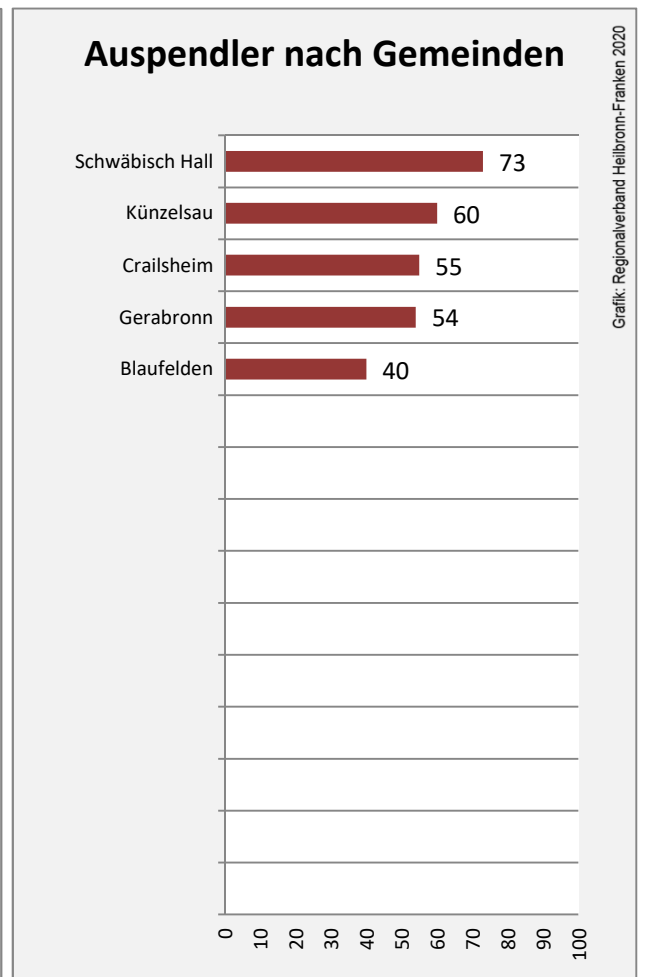

Langenburg - Bevölkerung

Vorausrechnungsergebnisse im Vergleich

Zusammensetzung der Bevölkerung nach Altersgruppen 2019

Durchschnittsalter Langenburg 2019

Veränderung der Bevölkerungszusammensetzung nach Altersgruppen in Langenburg zwischen 2009 und 2019

Wanderungssaldi nach Altersgruppen in Langenburg für die letzten fünf Jahre

Datengrundlage: Landesamt für Statistik Baden-Württemberg

Abbildungen und Berechnungen: Regionalverband Heilbronn-Franken

Langenburg - Beschäftigung

Datengrundlage: Statistik der Bundesagentur für Arbeit

Abbildungen und Berechnungen: Regionalverband Heilbronn-Franken

Langenburg - Pendlerverflechtungen 2019

Pendlersaldo: -240

Datengrundlage: Statistik der Bundesagentur für Arbeit