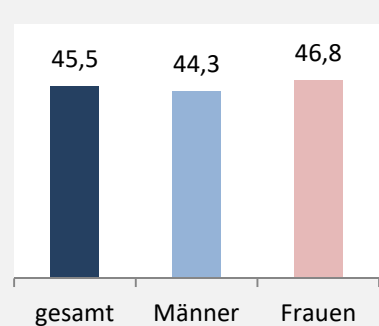

5-Jahres-Wertung (2015 - 2019): Wanderungsgewinne bzw. -verluste pro 1.000 Einwohner

Datengrundlage: Landesamt für Statistik Baden-Württemberg

Abbildungen und Berechnungen: Regionalverband Heilbronn-Franken

Langenburg - Bevölkerung

Vorausrechnungsergebnisse im Vergleich

Zusammensetzung der Bevölkerung nach Altersgruppen 2019

Durchschnittsalter Langenburg 2019

Veränderung der Bevölkerungszusammensetzung nach Altersgruppen in Langenburg zwischen 2009 und 2019