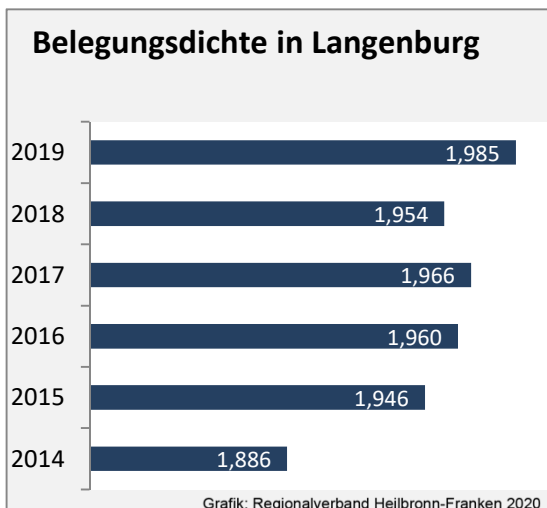

Langenburg - Wohnungsbestand und -entwicklung

Datengrundlage: Statistisches Landesamt Baden-Württemberg (ab 2011: Zensus 2011)

Abbildungen und Berechnungen: Regionalverband Heilbronn-Franken