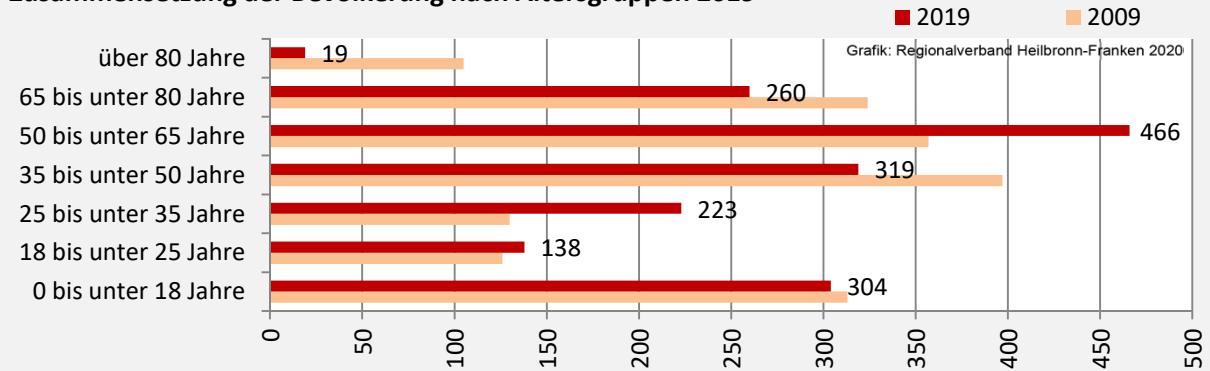

5-Jahres-Wertung (2015 - 2019): natürliche Bevölkerungsentwicklung pro 1.000 Einwohner

Grafik: Regionalverband Heilbronn-Franken 2020

Wanderungssaldi Langenburg

Grafik: Regionalverband Heilbronn-Franken 2020

5-Jahres-Wertung (2015 - 2019): Wanderungsgewinne bzw. -verluste pro 1.000 Einwohner

Datengrundlage: Landesamt für Statistik Baden-Württemberg

Abbildungen und Berechnungen: Regionalverband Heilbronn-Franken

Langenburg - Bevölkerung

Vorausrechnungsergebnisse im Vergleich

Zusammensetzung der Bevölkerung nach Altersgruppen 2019

Durchschnittsalter Langenburg 2019

Veränderung der Bevölkerungszusammensetzung nach Altersgruppen in Langenburg zwischen 2009 und 2019