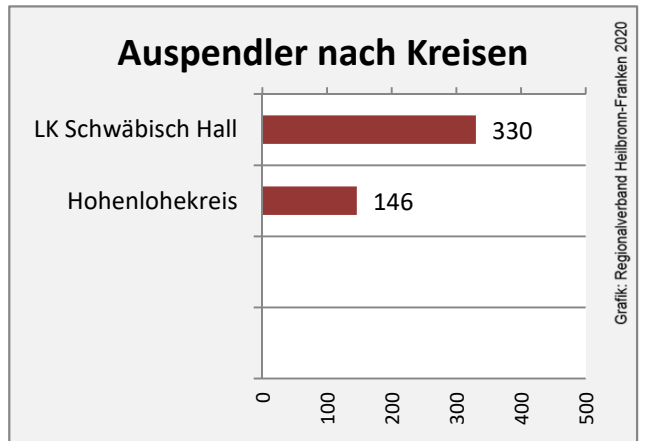

Langenburg - Bevölkerung

Vorausrechnungsergebnisse im Vergleich

Zusammensetzung der Bevölkerung nach Altersgruppen 2019

Durchschnittsalter Langenburg 2019

Veränderung der Bevölkerungszusammensetzung nach Altersgruppen in Langenburg zwischen 2009 und 2019

Wanderungssaldi nach Altersgruppen in Langenburg für die letzten fünf Jahre

Datengrundlage: Landesamt für Statistik Baden-Württemberg

Abbildungen und Berechnungen: Regionalverband Heilbronn-Franken

Langenburg - Beschäftigung

Datengrundlage: Statistik der Bundesagentur für Arbeit

Abbildungen und Berechnungen: Regionalverband Heilbronn-Franken

Langenburg - Pendlerverflechtungen 2019

Pendlersaldo: -240

Datengrundlage: Statistik der Bundesagentur für Arbeit