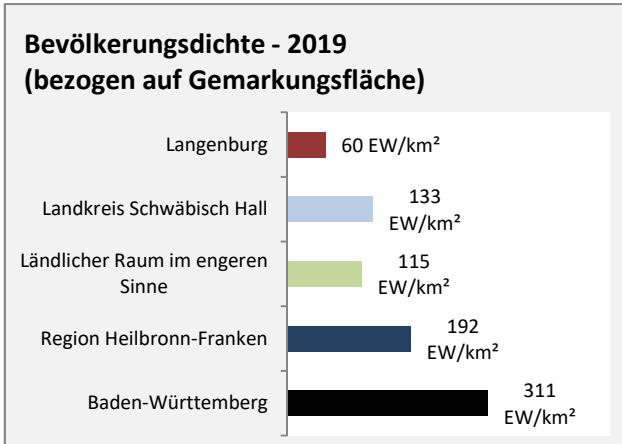

Langenburg - Flächenentwicklung

Datengrundlage: Landesamt für Statistik Baden-Württemberg

Abbildungen und Berechnungen: Regionalverband Heilbronn-Franken