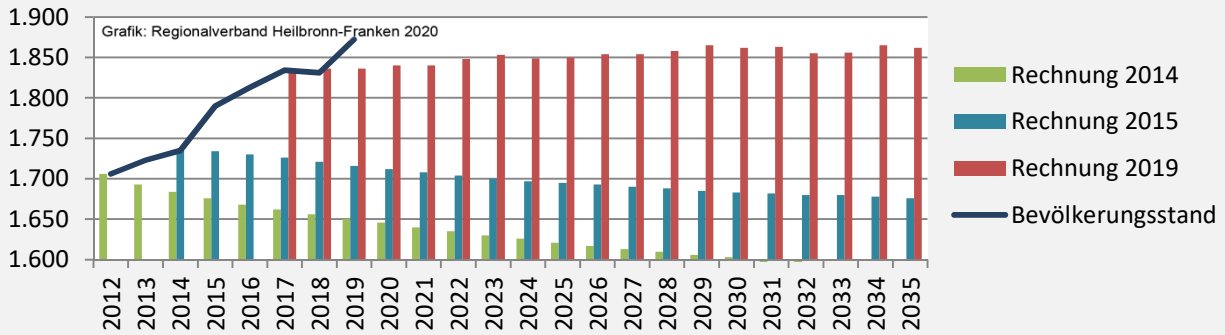

5-Jahres-Wertung (2015 - 2019): natürliche Bevölkerungsentwicklung pro 1.000 Einwohner

Grafik: Regionalverband Heilbronn-Franken 2020

Wanderungssaldi Langenburg

Grafik: Regionalverband Heilbronn-Franken 2020

5-Jahres-Wertung (2015 - 2019): Wanderungsgewinne bzw. -verluste pro 1.000 Einwohner

Datengrundlage: Landesamt für Statistik Baden-Württemberg

Abbildungen und Berechnungen: Regionalverband Heilbronn-Franken

Langenburg - Bevölkerung

Vorausrechnungsergebnisse im Vergleich

Zusammensetzung der Bevölkerung nach Altersgruppen 2019

Durchschnittsalter Langenburg 2019

Veränderung der Bevölkerungszusammensetzung nach Altersgruppen in Langenburg zwischen 2009 und 2019