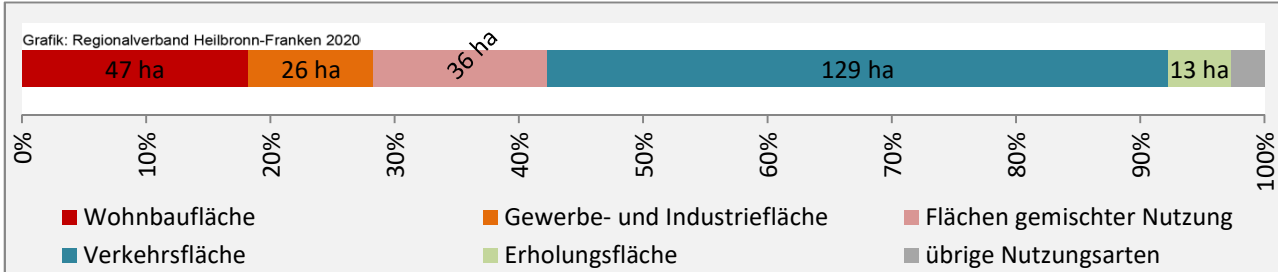

Langenburg - Flächenentwicklung

Datengrundlage: Landesamt für Statistik Baden-Württemberg

Abbildungen und Berechnungen: Regionalverband Heilbronn-Franken