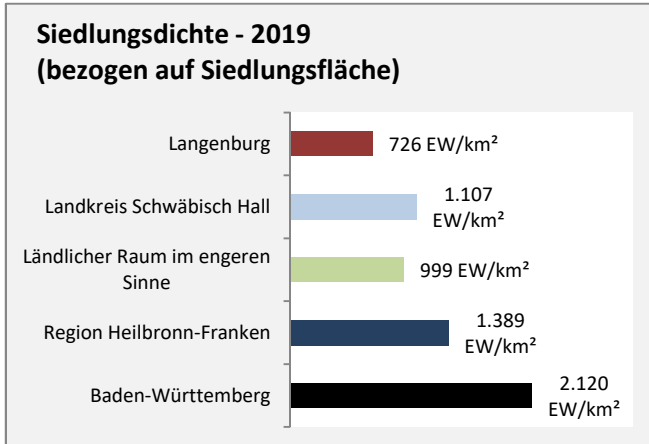

Langenburg - Flächenentwicklung

Datengrundlage: Landesamt für Statistik Baden-Württemberg

Abbildungen und Berechnungen: Regionalverband Heilbronn-Franken