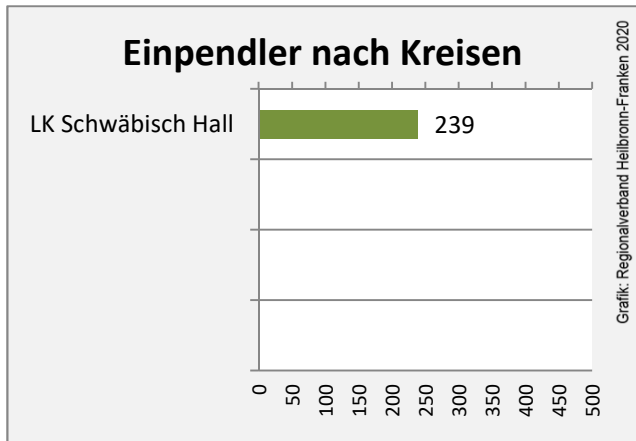

Datengrundlage: Statistik der Bundesagentur für Arbeit

Abbildungen: Regionalverband Heilbronn-Franken (keine Berücksichtigung von Werten unter 30)