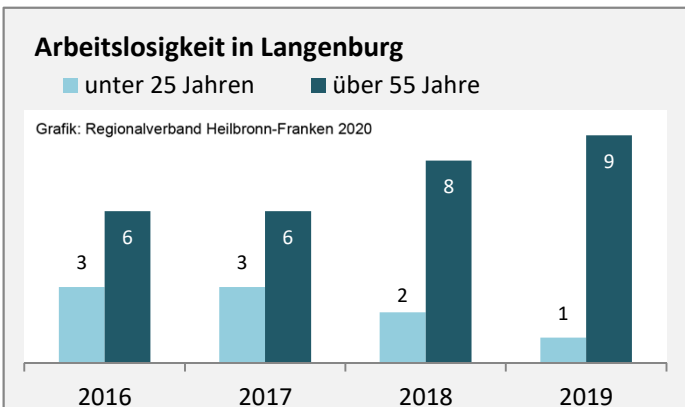

Langenburg - Beschäftigung

Datengrundlage: Statistik der Bundesagentur für Arbeit

Abbildungen und Berechnungen: Regionalverband Heilbronn-Franken