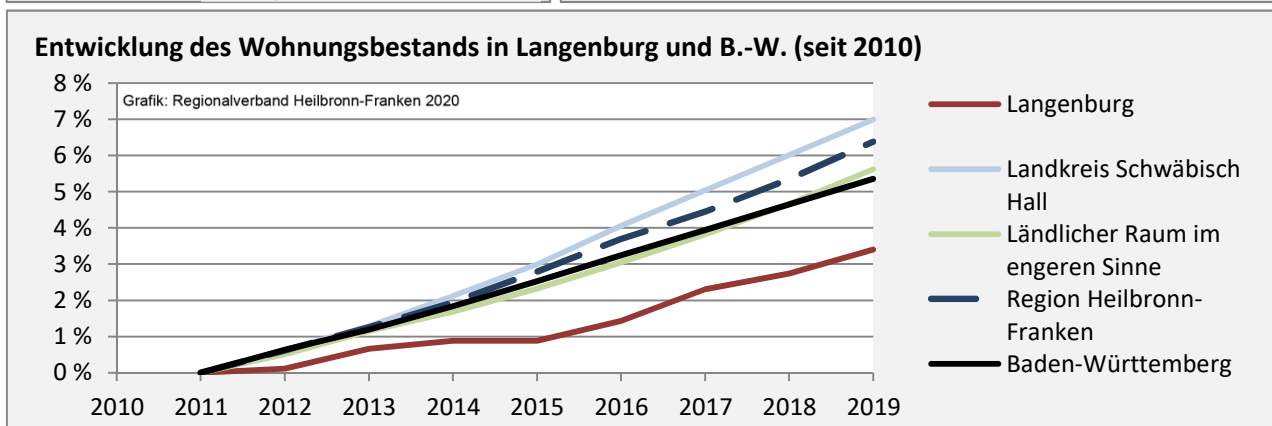

Langenburg - Wohnungsbestand und -entwicklung

Datengrundlage: Statistisches Landesamt Baden-Württemberg (ab 2011: Zensus 2011)

Abbildungen und Berechnungen: Regionalverband Heilbronn-Franken