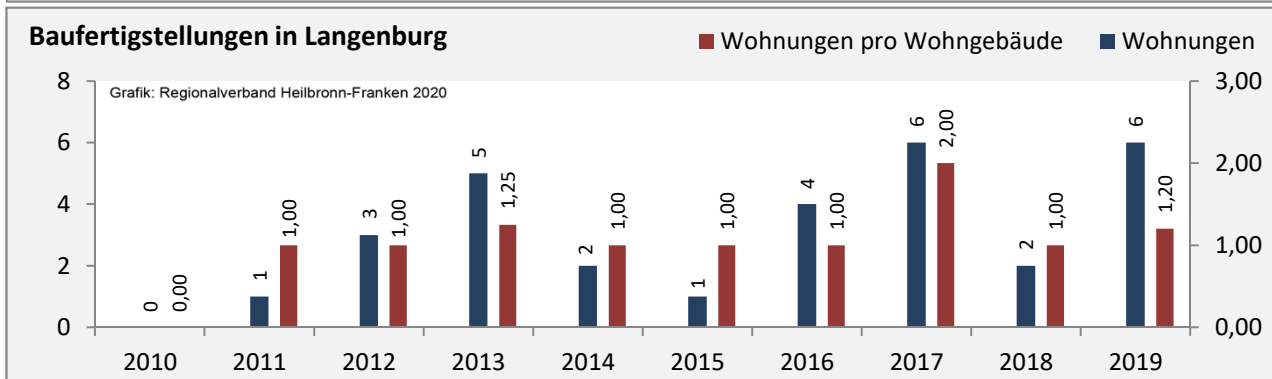

Langenburg - Wohnungsbestand und -entwicklung

Datengrundlage: Statistisches Landesamt Baden-Württemberg (ab 2011: Zensus 2011)

Abbildungen und Berechnungen: Regionalverband Heilbronn-Franken