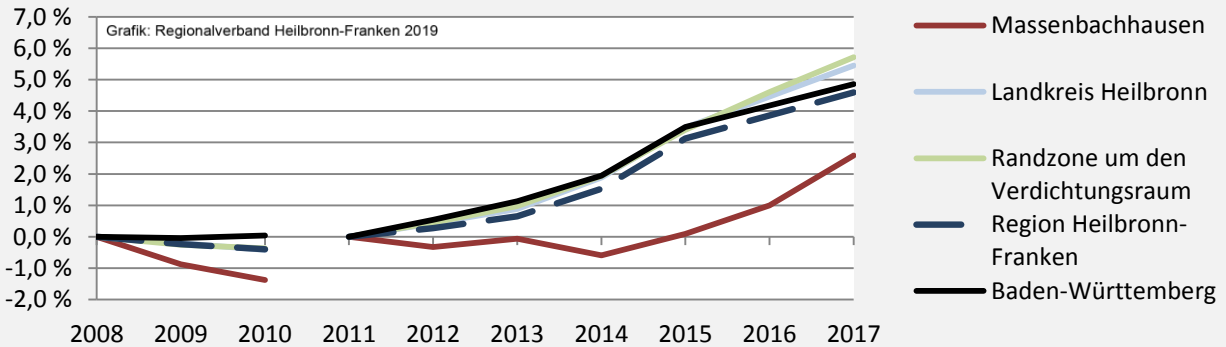

Massenbachhausen - Bevölkerung

Bevölkerungsstand in Massenbachhausen (2008 bis 2017)

Bevölkerungsentwicklung in Massenbachhausen (seit 2008)

5-Jahres-Wertung (2013 - 2017): natürliche Bevölkerungsentwicklung pro 1.000 Einwohner