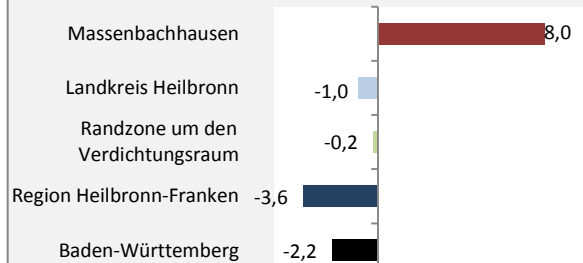

Massenbachhausen - Bevölkerung

Bevölkerungsstand in Massenbachhausen (2008 bis 2017)

Bevölkerungsentwicklung in Massenbachhausen (seit 2008)

5-Jahres-Wertung (2013 - 2017): natürliche Bevölkerungsentwicklung pro 1.000 Einwohner