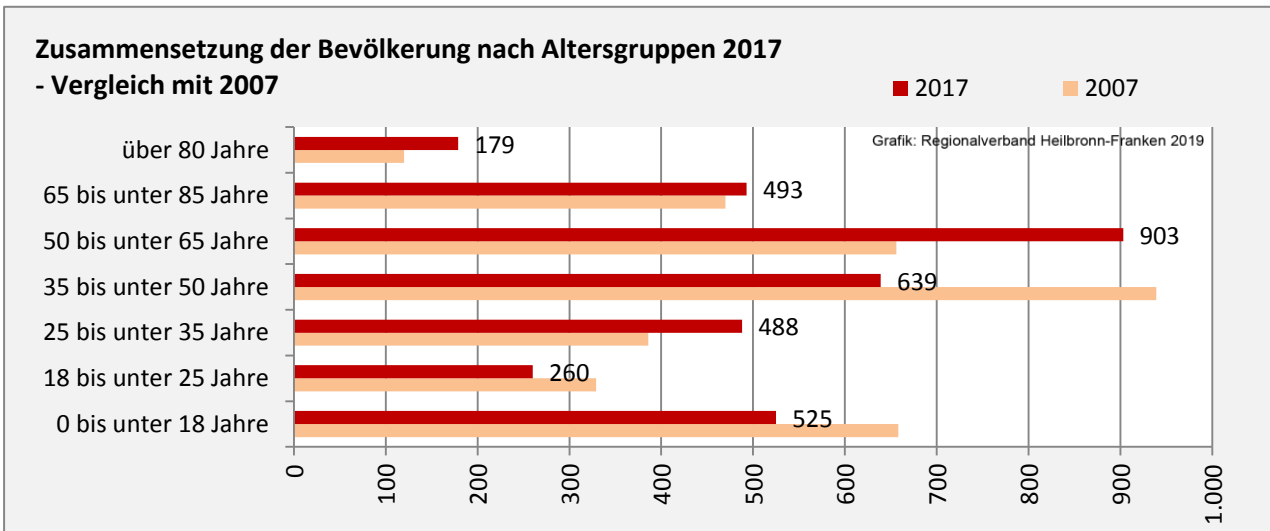

Massenbachhausen - Bevölkerung

Bevölkerungsstand in Massenbachhausen (2008 bis 2017)

Bevölkerungsentwicklung in Massenbachhausen (seit 2008)

5-Jahres-Wertung (2013 - 2017): natürliche Bevölkerungsentwicklung pro 1.000 Einwohner

Grafik: Regionalverband Heilbronn-Franken 2019

Wanderungssaldi Massenbachhausen

Grafik: Regionalverband Heilbronn-Franken 2019

5-Jahres-Wertung (2013 - 2017): Wanderungsgewinne bzw. -verluste pro 1.000 Einwohner

Datengrundlage: Landesamt für Statistik Baden-Württemberg

Abbildungen und Berechnungen: Regionalverband Heilbronn-Franken

Massenbachhausen - Bevölkerung

Massenbachhausen - Beschäftigung

sozialvers. Beschäftigung (SvB) in Massenbachhausen (2009 bis 2018)

Grafik: Regionalverband Heilbronn-Franken 2019

prozentuale Entwicklung der SvB in Massenbachhausen (seit 2009)

Grafik: Regionalverband Heilbronn-Franken 2019

■ produzierendes Gewerbe ■ Dienstleistungen

Grafik: Regionalverband Heilbronn-Franken 2019