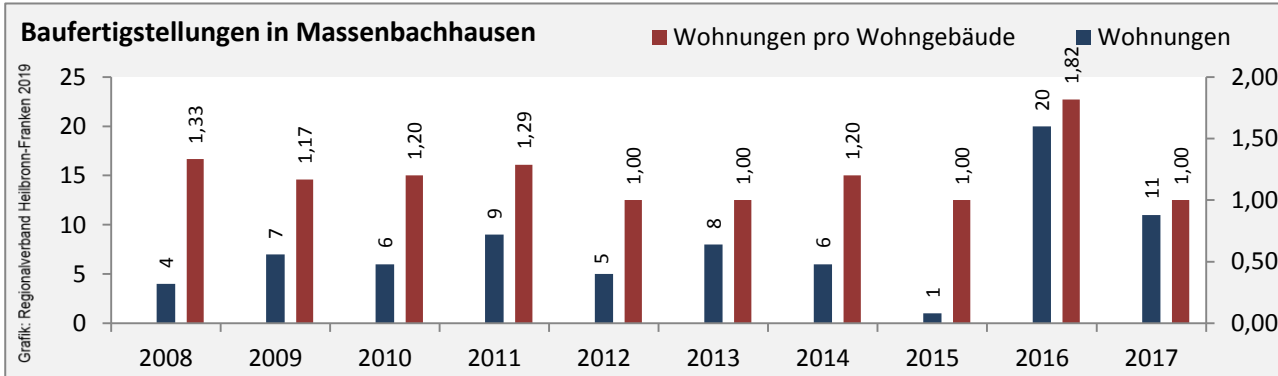

Massenbachhausen - Wohnungsbestand und -entwicklung

Datengrundlage: Statistisches Landesamt Baden-Württemberg (ab 2011: Zensus 2011)

Abbildungen und Berechnungen: Regionalverband Heilbronn-Franken