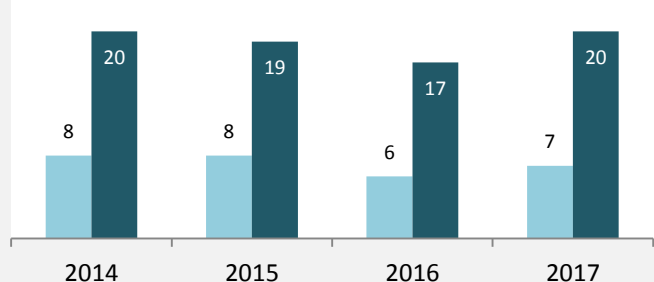

Grafik: Regionalverband Heilbronn-Franken 2019

prozentuale Entwicklung der SvB in Massenbachhausen (seit 2009)

Grafik: Regionalverband Heilbronn-Franken 2019

■ produzierendes Gewerbe ■ Dienstleistungen

Grafik: Regionalverband Heilbronn-Franken 2019

5-Jahres-Wertung (2013 bis 2018):

Beschäftigungsgewinne / -verluste pro 1.000 Beschäftigte

Grafik: Regionalverband Heilbronn-Franken 2019

Arbeitslosigkeit in Massenbachhausen

Grafik: Regionalverband Heilbronn-Franken 2019

Arbeitslosigkeit in Massenbachhausen

■ unter 25 Jahren ■ über 55 Jahre

Grafik: Regionalverband Heilbronn-Franken 2019

Datengrundlage: Statistik der Bundesagentur für Arbeit

Abbildungen und Berechnungen: Regionalverband Heilbronn-Franken