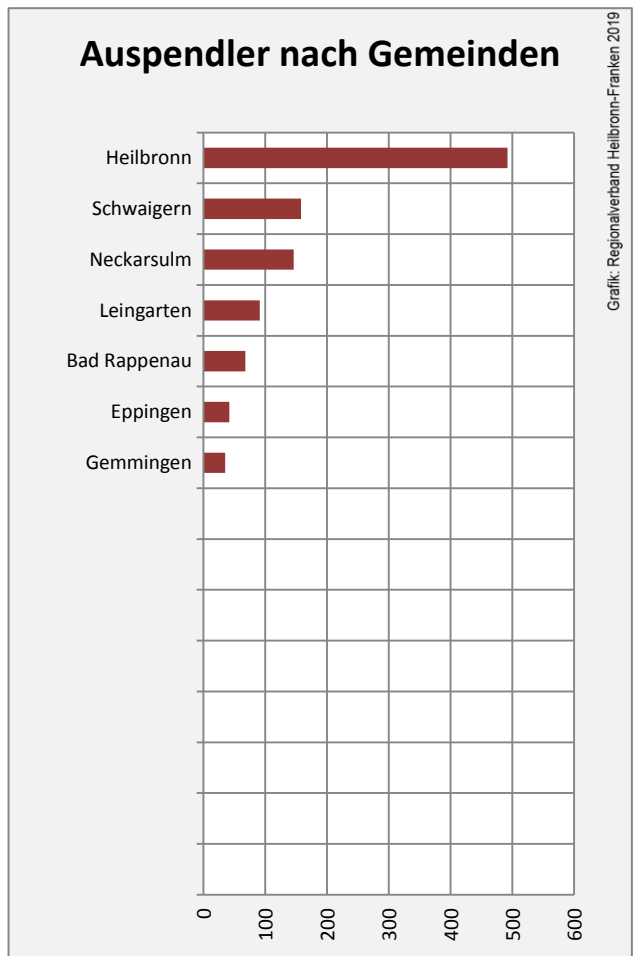

5-Jahres-Wertung (2013 bis 2018):

Beschäftigungsgewinne / -verluste pro 1.000 Beschäftigte

Grafik: Regionalverband Heilbronn-Franken 2019

Arbeitslosigkeit in Massenbachhausen

Grafik: Regionalverband Heilbronn-Franken 2019

Arbeitslosigkeit in Massenbachhausen

■ unter 25 Jahren ■ über 55 Jahre

Grafik: Regionalverband Heilbronn-Franken 2019

Datengrundlage: Statistik der Bundesagentur für Arbeit

Abbildungen und Berechnungen: Regionalverband Heilbronn-Franken

Massenbachhausen - Pendlerverflechtungen 2018

Pendlersaldo: -812

Datengrundlage: Statistik der Bundesagentur für Arbeit

Abbildungen: Regionalverband Heilbronn-Franken (keine Berücksichtigung von Werten unter 30)