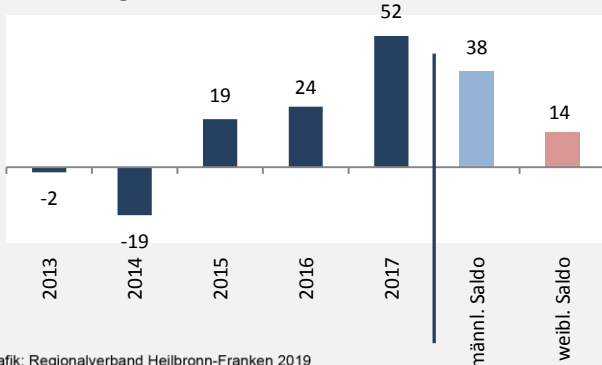

Massenbachhausen - Bevölkerung

Bevölkerungsstand in Massenbachhausen (2008 bis 2017)

Bevölkerungsentwicklung in Massenbachhausen (seit 2008)

5-Jahres-Wertung (2013 - 2017): natürliche Bevölkerungsentwicklung pro 1.000 Einwohner

Grafik: Regionalverband Heilbronn-Franken 2019

Wanderungssaldi Massenbachhausen

Grafik: Regionalverband Heilbronn-Franken 2019

5-Jahres-Wertung (2013 - 2017): Wanderungsgewinne bzw. -verluste pro 1.000 Einwohner