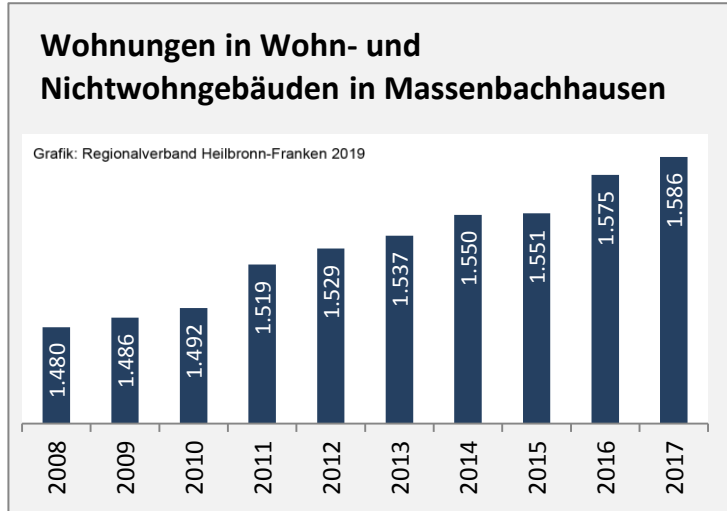

Massenbachhausen - Wohnungsbestand und -entwicklung

Datengrundlage: Statistisches Landesamt Baden-Württemberg (ab 2011: Zensus 2011)

Abbildungen und Berechnungen: Regionalverband Heilbronn-Franken