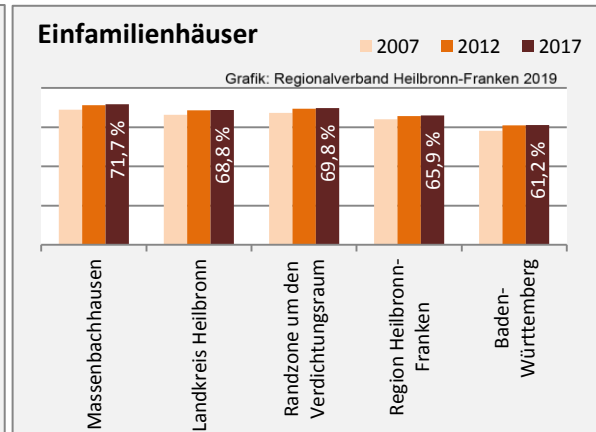

Massenbachhausen - Wohnungsbestand und -entwicklung

Datengrundlage: Statistisches Landesamt Baden-Württemberg (ab 2011: Zensus 2011)

Abbildungen und Berechnungen: Regionalverband Heilbronn-Franken