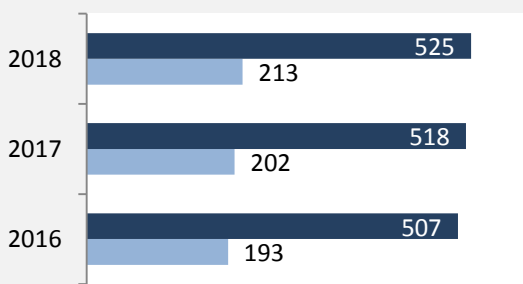

Datengrundlage: Landesamt für Statistik Baden-Württemberg

Abbildungen und Berechnungen: Regionalverband Heilbronn-Franken

Massenbachhausen - Bevölkerung

Massenbachhausen - Beschäftigung

sozialvers. Beschäftigung (SvB) in Massenbachhausen (2009 bis 2018)

Grafik: Regionalverband Heilbronn-Franken 2019

prozentuale Entwicklung der SvB in Massenbachhausen (seit 2009)

Grafik: Regionalverband Heilbronn-Franken 2019

■ produzierendes Gewerbe ■ Dienstleistungen

Grafik: Regionalverband Heilbronn-Franken 2019

5-Jahres-Wertung (2013 bis 2018):

Beschäftigungsgewinne / -verluste pro 1.000 Beschäftigte

Grafik: Regionalverband Heilbronn-Franken 2019

Arbeitslosigkeit in Massenbachhausen

Grafik: Regionalverband Heilbronn-Franken 2019