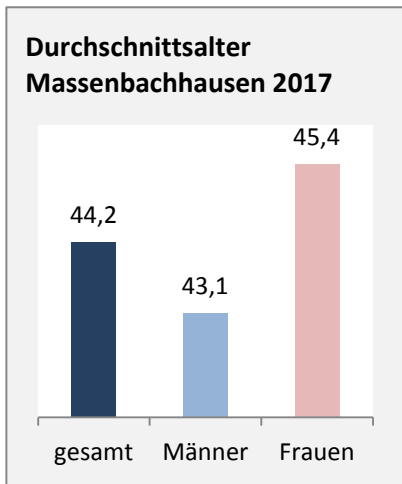

Massenbachhausen - Bevölkerung

Bevölkerungsstand in Massenbachhausen (2008 bis 2017)

Bevölkerungsentwicklung in Massenbachhausen (seit 2008)

5-Jahres-Wertung (2013 - 2017): natürliche Bevölkerungsentwicklung pro 1.000 Einwohner

Grafik: Regionalverband Heilbronn-Franken 2019

Wanderungssaldi Massenbachhausen

Grafik: Regionalverband Heilbronn-Franken 2019

5-Jahres-Wertung (2013 - 2017): Wanderungsgewinne bzw. -verluste pro 1.000 Einwohner

Datengrundlage: Landesamt für Statistik Baden-Württemberg

Abbildungen und Berechnungen: Regionalverband Heilbronn-Franken

Massenbachhausen - Bevölkerung

Massenbachhausen - Beschäftigung

sozialvers. Beschäftigung (SvB) in Massenbachhausen (2009 bis 2018)

Grafik: Regionalverband Heilbronn-Franken 2019

prozentuale Entwicklung der SvB in Massenbachhausen (seit 2009)

Grafik: Regionalverband Heilbronn-Franken 2019

■ produzierendes Gewerbe ■ Dienstleistungen

Grafik: Regionalverband Heilbronn-Franken 2019