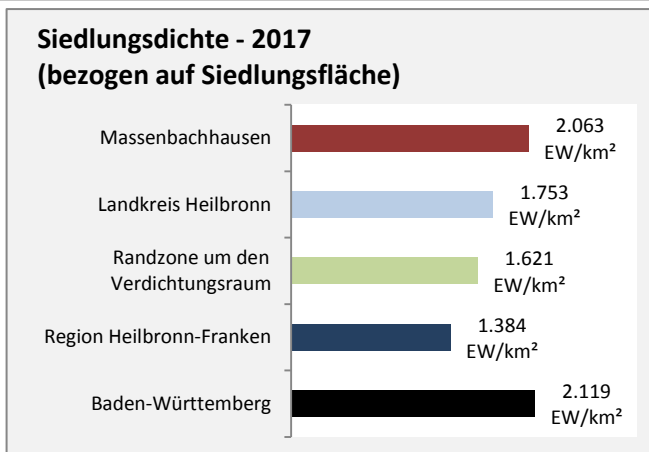

Massenbachhausen - Flächenentwicklung

Datengrundlage: Landesamt für Statistik Baden-Württemberg

Abbildungen und Berechnungen: Regionalverband Heilbronn-Franken