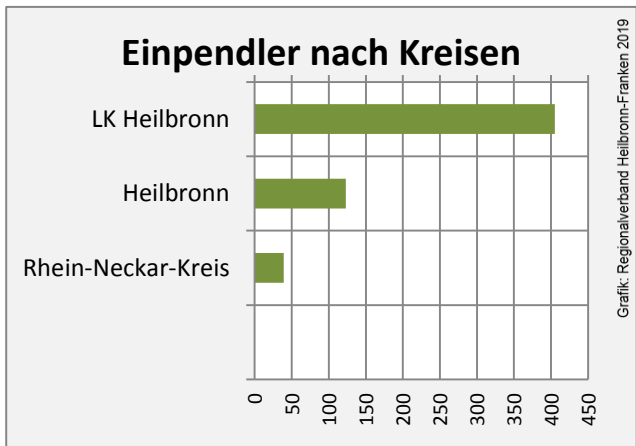

5-Jahres-Wertung (2013 bis 2018):

Beschäftigungsgewinne / -verluste pro 1.000 Beschäftigte

Grafik: Regionalverband Heilbronn-Franken 2019

Arbeitslosigkeit in Massenbachhausen

Grafik: Regionalverband Heilbronn-Franken 2019

Arbeitslosigkeit in Massenbachhausen

■ unter 25 Jahren ■ über 55 Jahre

Grafik: Regionalverband Heilbronn-Franken 2019

Datengrundlage: Statistik der Bundesagentur für Arbeit

Abbildungen und Berechnungen: Regionalverband Heilbronn-Franken

Massenbachhausen - Pendlerverflechtungen 2018

Pendlersaldo: -812

Datengrundlage: Statistik der Bundesagentur für Arbeit

Abbildungen: Regionalverband Heilbronn-Franken (keine Berücksichtigung von Werten unter 30)