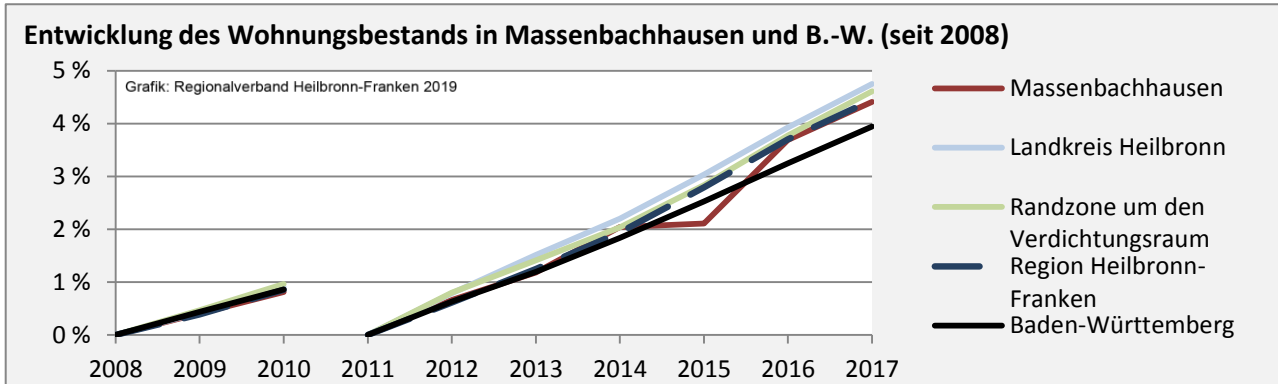

Massenbachhausen - Wohnungsbestand und -entwicklung

Datengrundlage: Statistisches Landesamt Baden-Württemberg (ab 2011: Zensus 2011)

Abbildungen und Berechnungen: Regionalverband Heilbronn-Franken