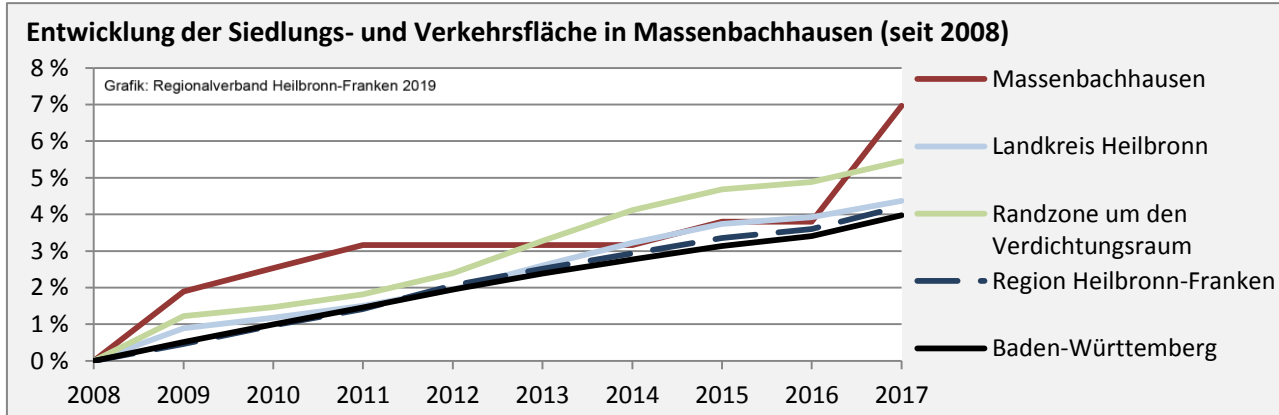

Massenbachhausen - Flächenentwicklung

Datengrundlage: Landesamt für Statistik Baden-Württemberg

Abbildungen und Berechnungen: Regionalverband Heilbronn-Franken