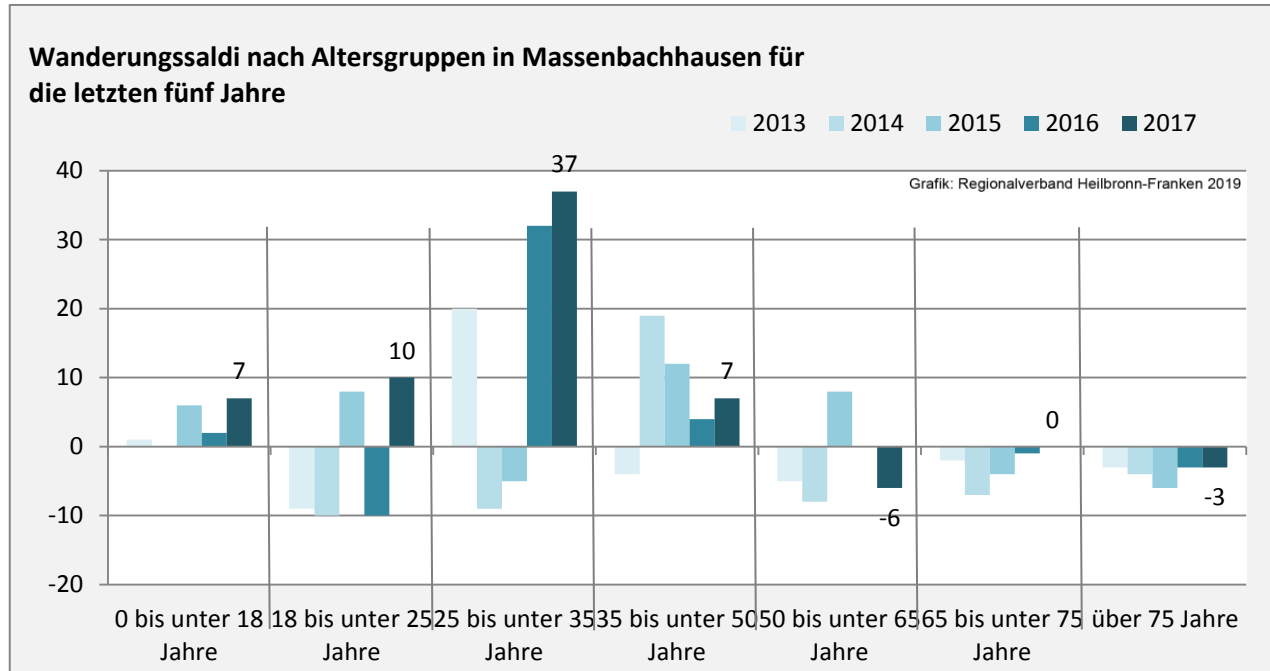

Massenbachhausen - Bevölkerung

Bevölkerungsstand in Massenbachhausen (2008 bis 2017)

Bevölkerungsentwicklung in Massenbachhausen (seit 2008)

5-Jahres-Wertung (2013 - 2017): natürliche Bevölkerungsentwicklung pro 1.000 Einwohner

Grafik: Regionalverband Heilbronn-Franken 2019

Wanderungssaldi Massenbachhausen

Grafik: Regionalverband Heilbronn-Franken 2019

5-Jahres-Wertung (2013 - 2017): Wanderungsgewinne bzw. -verluste pro 1.000 Einwohner

Datengrundlage: Landesamt für Statistik Baden-Württemberg

Abbildungen und Berechnungen: Regionalverband Heilbronn-Franken

Massenbachhausen - Bevölkerung

Massenbachhausen - Beschäftigung

sozialvers. Beschäftigung (SvB) in Massenbachhausen (2009 bis 2018)

Grafik: Regionalverband Heilbronn-Franken 2019

prozentuale Entwicklung der SvB in Massenbachhausen (seit 2009)

Grafik: Regionalverband Heilbronn-Franken 2019

■ produzierendes Gewerbe ■ Dienstleistungen

Grafik: Regionalverband Heilbronn-Franken 2019