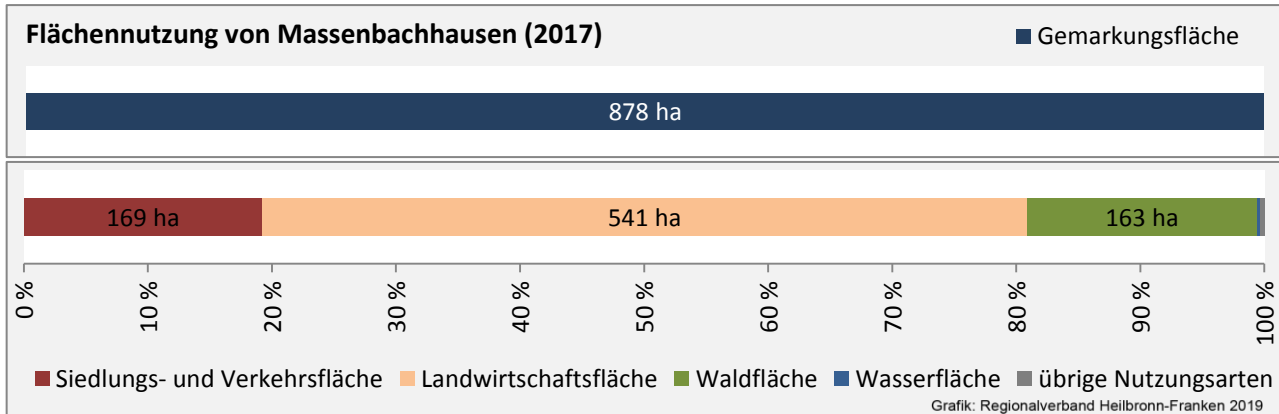

Arbeitslosigkeit in Massenbachhausen

■ unter 25 Jahren ■ über 55 Jahre

Grafik: Regionalverband Heilbronn-Franken 2019

Datengrundlage: Statistik der Bundesagentur für Arbeit

Abbildungen und Berechnungen: Regionalverband Heilbronn-Franken

Massenbachhausen - Pendlerverflechtungen 2018

Pendlersaldo: -812

Datengrundlage: Statistik der Bundesagentur für Arbeit

Abbildungen: Regionalverband Heilbronn-Franken (keine Berücksichtigung von Werten unter 30)

Massenbachhausen - Wohnungsbestand und -entwicklung

Datengrundlage: Statistisches Landesamt Baden-Württemberg (ab 2011: Zensus 2011)

Abbildungen und Berechnungen: Regionalverband Heilbronn-Franken

Massenbachhausen - Flächenentwicklung