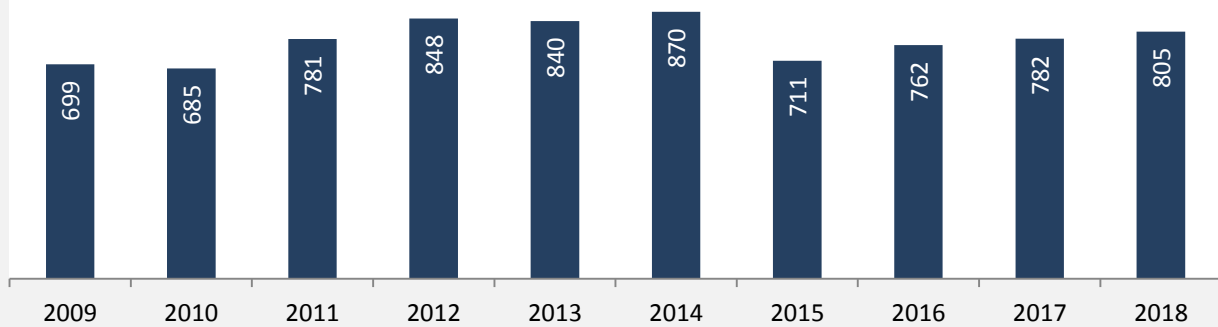

Massenbachhausen - Bevölkerung

Bevölkerungsstand in Massenbachhausen (2008 bis 2017)

Bevölkerungsentwicklung in Massenbachhausen (seit 2008)

5-Jahres-Wertung (2013 - 2017): natürliche Bevölkerungsentwicklung pro 1.000 Einwohner

Grafik: Regionalverband Heilbronn-Franken 2019

Wanderungssaldi Massenbachhausen

Grafik: Regionalverband Heilbronn-Franken 2019

5-Jahres-Wertung (2013 - 2017): Wanderungsgewinne bzw. -verluste pro 1.000 Einwohner

Datengrundlage: Landesamt für Statistik Baden-Württemberg

Abbildungen und Berechnungen: Regionalverband Heilbronn-Franken

Massenbachhausen - Bevölkerung

Massenbachhausen - Beschäftigung

sozialvers. Beschäftigung (SvB) in Massenbachhausen (2009 bis 2018)

Grafik: Regionalverband Heilbronn-Franken 2019

prozentuale Entwicklung der SvB in Massenbachhausen (seit 2009)

Grafik: Regionalverband Heilbronn-Franken 2019

■ produzierendes Gewerbe ■ Dienstleistungen

Grafik: Regionalverband Heilbronn-Franken 2019