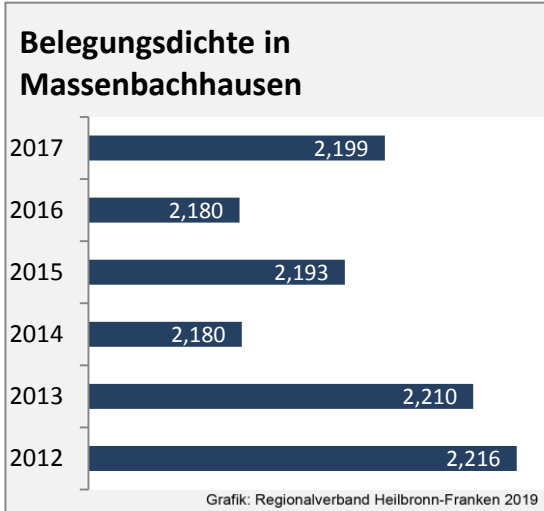

Massenbachhausen - Wohnungsbestand und -entwicklung

Datengrundlage: Statistisches Landesamt Baden-Württemberg (ab 2011: Zensus 2011)

Abbildungen und Berechnungen: Regionalverband Heilbronn-Franken