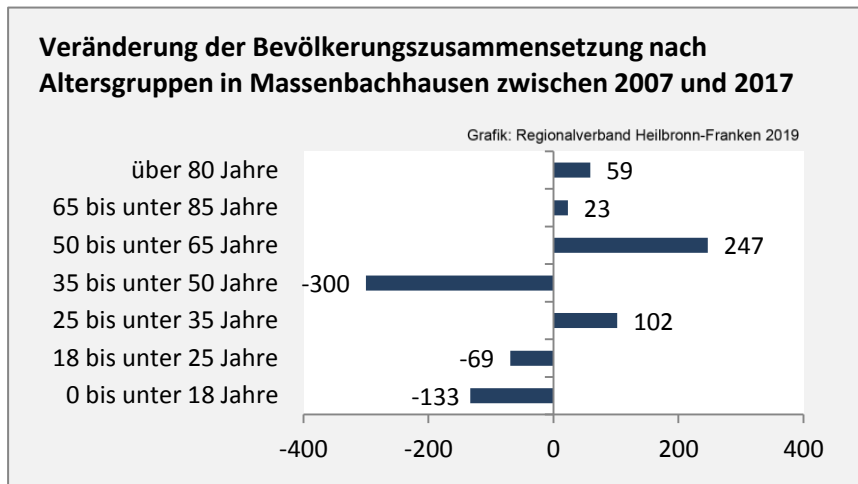

Massenbachhausen - Bevölkerung

Bevölkerungsstand in Massenbachhausen (2008 bis 2017)

Bevölkerungsentwicklung in Massenbachhausen (seit 2008)

5-Jahres-Wertung (2013 - 2017): natürliche Bevölkerungsentwicklung pro 1.000 Einwohner

Grafik: Regionalverband Heilbronn-Franken 2019

Wanderungssaldi Massenbachhausen

Grafik: Regionalverband Heilbronn-Franken 2019

5-Jahres-Wertung (2013 - 2017): Wanderungsgewinne bzw. -verluste pro 1.000 Einwohner

Datengrundlage: Landesamt für Statistik Baden-Württemberg

Abbildungen und Berechnungen: Regionalverband Heilbronn-Franken

Massenbachhausen - Bevölkerung

Massenbachhausen - Beschäftigung

sozialvers. Beschäftigung (SvB) in Massenbachhausen (2009 bis 2018)

Grafik: Regionalverband Heilbronn-Franken 2019

prozentuale Entwicklung der SvB in Massenbachhausen (seit 2009)

Grafik: Regionalverband Heilbronn-Franken 2019

■ produzierendes Gewerbe ■ Dienstleistungen

Grafik: Regionalverband Heilbronn-Franken 2019