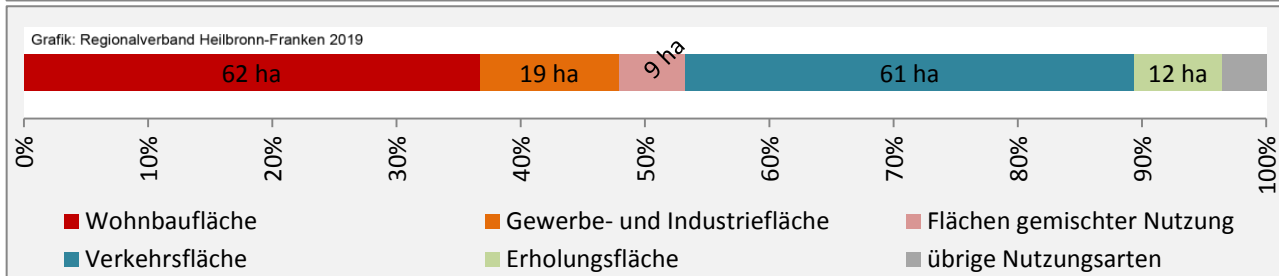

Massenbachhausen - Flächenentwicklung

Datengrundlage: Landesamt für Statistik Baden-Württemberg

Abbildungen und Berechnungen: Regionalverband Heilbronn-Franken