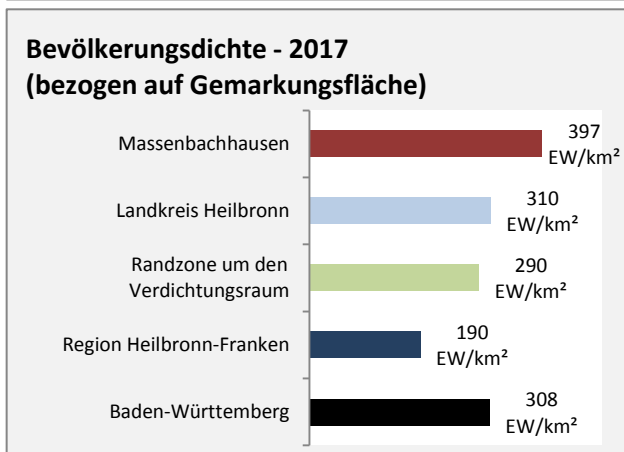

Massenbachhausen - Flächenentwicklung

Datengrundlage: Landesamt für Statistik Baden-Württemberg

Abbildungen und Berechnungen: Regionalverband Heilbronn-Franken