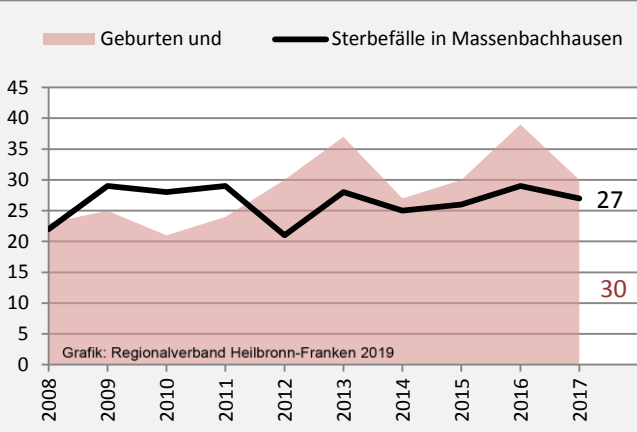

Massenbachhausen - Bevölkerung

Bevölkerungsstand in Massenbachhausen (2008 bis 2017)

Bevölkerungsentwicklung in Massenbachhausen (seit 2008)

5-Jahres-Wertung (2013 - 2017): natürliche Bevölkerungsentwicklung pro 1.000 Einwohner

Grafik: Regionalverband Heilbronn-Franken 2019

Wanderungssaldi Massenbachhausen

Grafik: Regionalverband Heilbronn-Franken 2019

5-Jahres-Wertung (2013 - 2017): Wanderungsgewinne bzw. -verluste pro 1.000 Einwohner