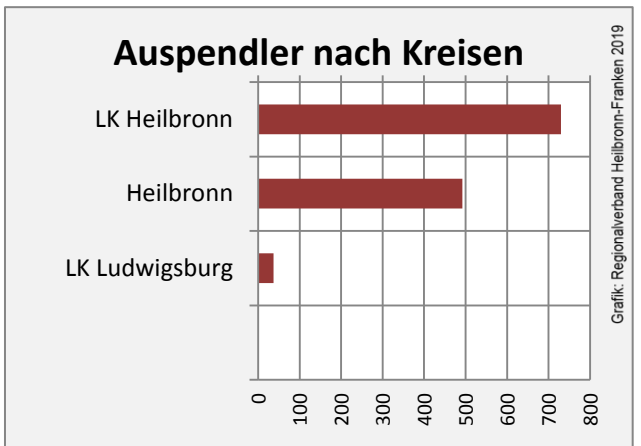

5-Jahres-Wertung (2013 bis 2018):

Beschäftigungsgewinne / -verluste pro 1.000 Beschäftigte

Grafik: Regionalverband Heilbronn-Franken 2019

Arbeitslosigkeit in Massenbachhausen

Grafik: Regionalverband Heilbronn-Franken 2019

Arbeitslosigkeit in Massenbachhausen

■ unter 25 Jahren ■ über 55 Jahre

Grafik: Regionalverband Heilbronn-Franken 2019

Datengrundlage: Statistik der Bundesagentur für Arbeit

Abbildungen und Berechnungen: Regionalverband Heilbronn-Franken

Massenbachhausen - Pendlerverflechtungen 2018

Pendlersaldo: -812

Datengrundlage: Statistik der Bundesagentur für Arbeit

Abbildungen: Regionalverband Heilbronn-Franken (keine Berücksichtigung von Werten unter 30)