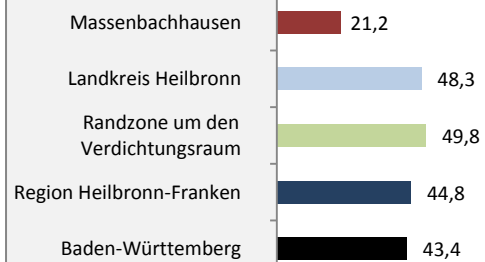

5-Jahres-Wertung (2013 - 2017): Wanderungsgewinne bzw. -verluste pro 1.000 Einwohner

Datengrundlage: Landesamt für Statistik Baden-Württemberg

Abbildungen und Berechnungen: Regionalverband Heilbronn-Franken