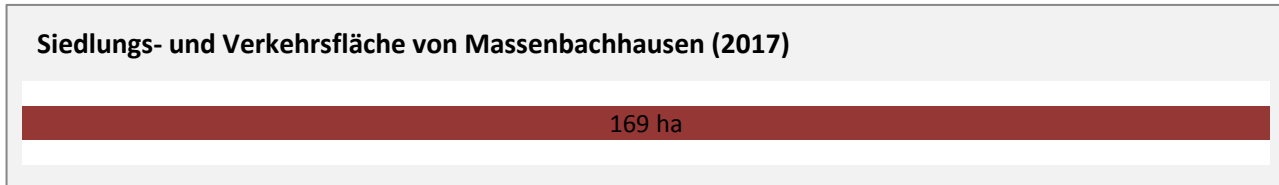

Massenbachhausen - Flächenentwicklung

Datengrundlage: Landesamt für Statistik Baden-Württemberg

Abbildungen und Berechnungen: Regionalverband Heilbronn-Franken