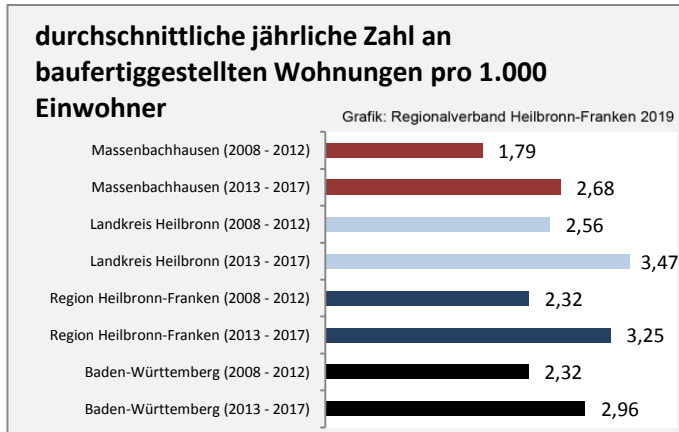

Massenbachhausen - Wohnungsbestand und -entwicklung

Datengrundlage: Statistisches Landesamt Baden-Württemberg (ab 2011: Zensus 2011)

Abbildungen und Berechnungen: Regionalverband Heilbronn-Franken