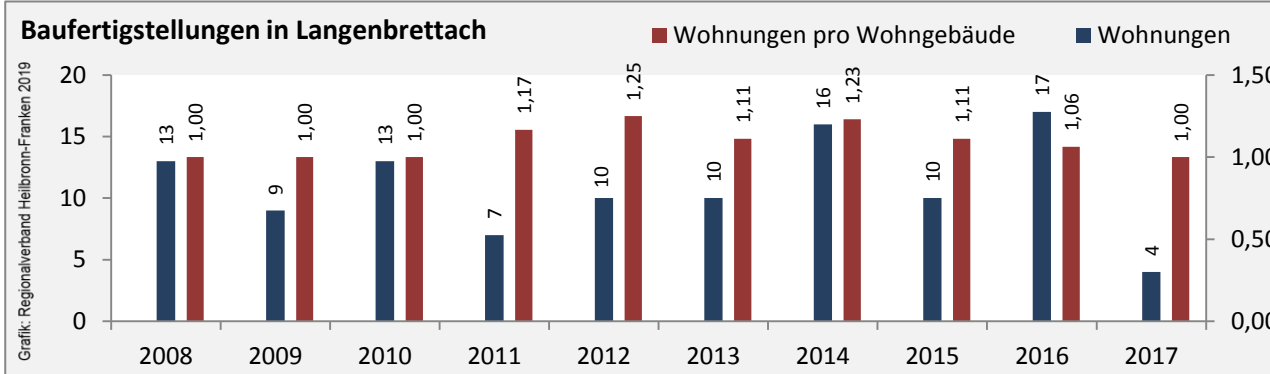

Langenbrettach - Wohnungsbestand und -entwicklung

Datengrundlage: Statistisches Landesamt Baden-Württemberg (ab 2011: Zensus 2011)

Abbildungen und Berechnungen: Regionalverband Heilbronn-Franken