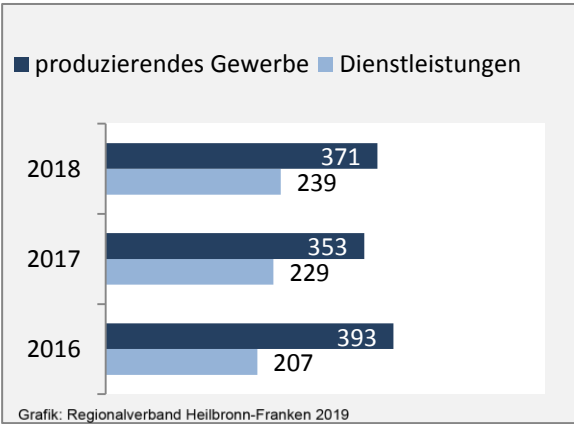

Geburten und Sterbefälle in Langenbrettach

5-Jahres-Wertung (2013 - 2017): natürliche Bevölkerungsentwicklung pro 1.000 Einwohner

Grafik: Regionalverband Heilbronn-Franken 2019

Wanderungssaldi Langenbrettach

Grafik: Regionalverband Heilbronn-Franken 2019

5-Jahres-Wertung (2013 - 2017): Wanderungsgewinne bzw. -verluste pro 1.000 Einwohner

Datengrundlage: Landesamt für Statistik Baden-Württemberg

Abbildungen und Berechnungen: Regionalverband Heilbronn-Franken

Langenbrettach - Bevölkerung

Langenbrettach - Beschäftigung

Langenbrettach - Pendlerverflechtungen 2018

Pendlersaldo: -1126

Datengrundlage: Statistik der Bundesagentur für Arbeit

Abbildungen: Regionalverband Heilbronn-Franken (keine Berücksichtigung von Werten unter 30)