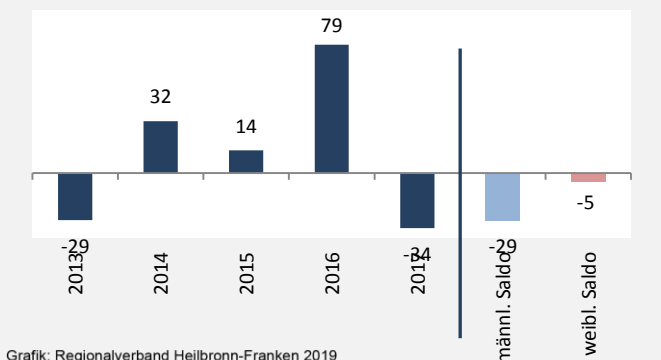

Langenbrettach - Bevölkerung

Bevölkerungsstand in Langenbrettach (2008 bis 2017)

Grafik: Regionalverband Heilbronn-Franken 2019

Bevölkerungsentwicklung in Langenbrettach (seit 2008)

Grafik: Regionalverband Heilbronn-Franken 2019

Geburten und Sterbefälle in Langenbrettach

5-Jahres-Wertung (2013 - 2017): natürliche Bevölkerungsentwicklung pro 1.000 Einwohner

Grafik: Regionalverband Heilbronn-Franken 2019

Wanderungssaldi Langenbrettach