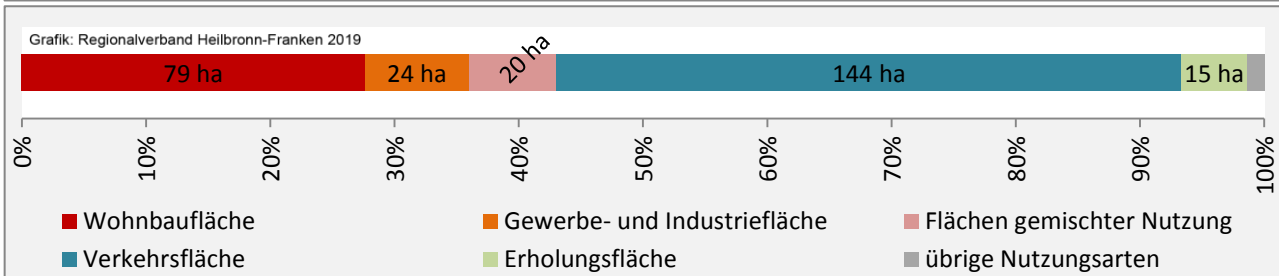

Langenbrettach - Flächenentwicklung

Datengrundlage: Landesamt für Statistik Baden-Württemberg

Abbildungen und Berechnungen: Regionalverband Heilbronn-Franken