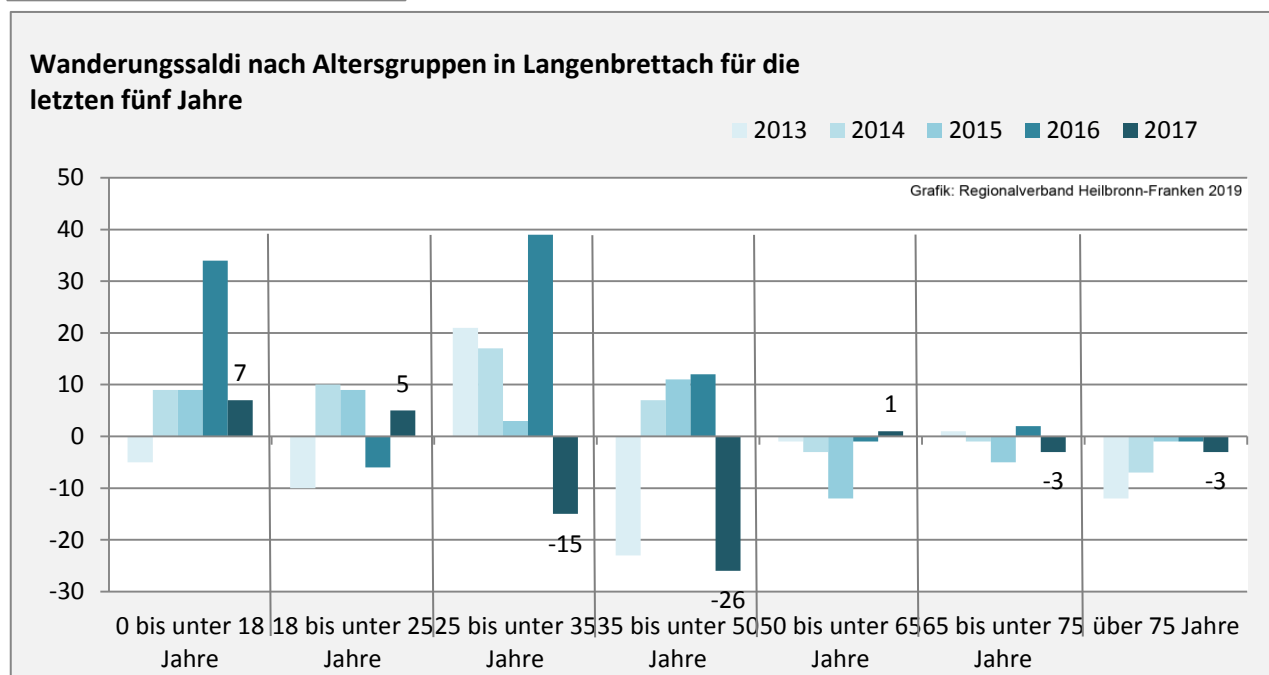

Geburten und Sterbefälle in Langenbrettach

5-Jahres-Wertung (2013 - 2017): natürliche Bevölkerungsentwicklung pro 1.000 Einwohner

Grafik: Regionalverband Heilbronn-Franken 2019

Wanderungssaldi Langenbrettach

Grafik: Regionalverband Heilbronn-Franken 2019

5-Jahres-Wertung (2013 - 2017): Wanderungsgewinne bzw. -verluste pro 1.000 Einwohner

Datengrundlage: Landesamt für Statistik Baden-Württemberg

Abbildungen und Berechnungen: Regionalverband Heilbronn-Franken

Langenbrettach - Bevölkerung

Langenbrettach - Beschäftigung

Langenbrettach - Pendlerverflechtungen 2018

Pendlersaldo: -1126

Datengrundlage: Statistik der Bundesagentur für Arbeit

Abbildungen: Regionalverband Heilbronn-Franken (keine Berücksichtigung von Werten unter 30)