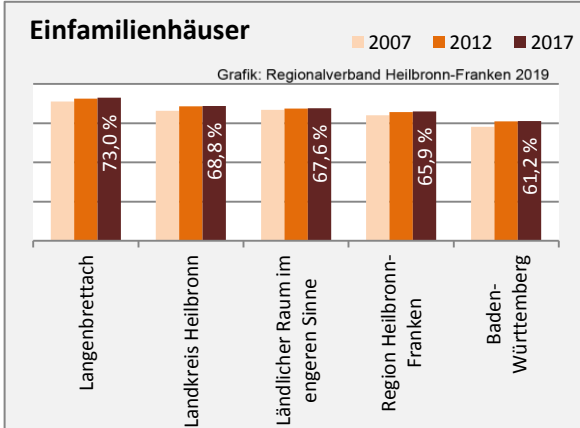

Langenbrettach - Wohnungsbestand und -entwicklung

Datengrundlage: Statistisches Landesamt Baden-Württemberg (ab 2011: Zensus 2011)

Abbildungen und Berechnungen: Regionalverband Heilbronn-Franken