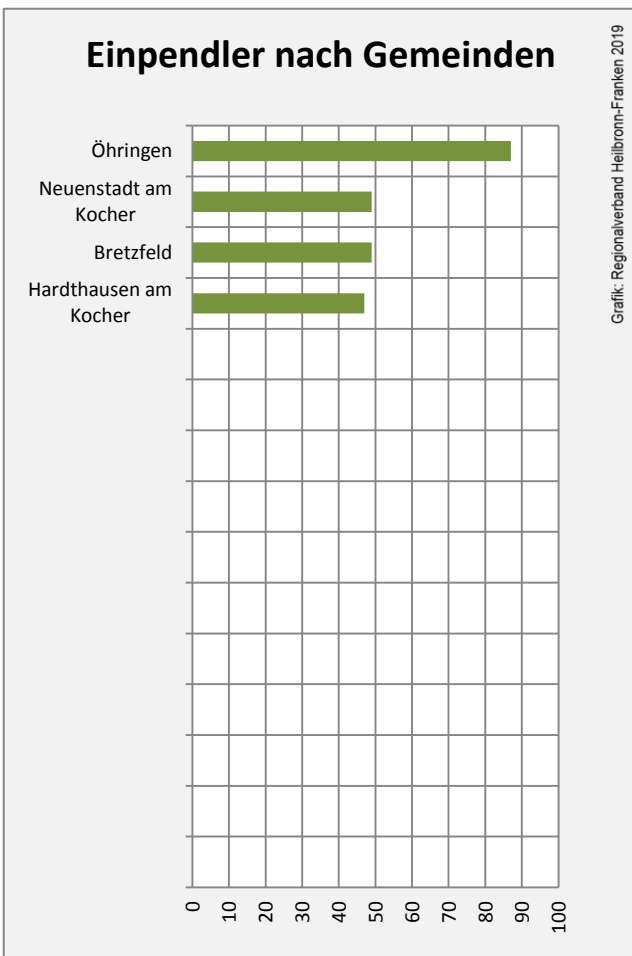

Grafik: Regionalverband Heilbronn-Franken 2019

5-Jahres-Wertung (2013 - 2017): Wanderungsgewinne bzw. -verluste pro 1.000 Einwohner

Datengrundlage: Landesamt für Statistik Baden-Württemberg

Abbildungen und Berechnungen: Regionalverband Heilbronn-Franken

Langenbrettach - Bevölkerung

Langenbrettach - Beschäftigung

Langenbrettach - Pendlerverflechtungen 2018

Pendlersaldo: -1126

Datengrundlage: Statistik der Bundesagentur für Arbeit

Abbildungen: Regionalverband Heilbronn-Franken (keine Berücksichtigung von Werten unter 30)