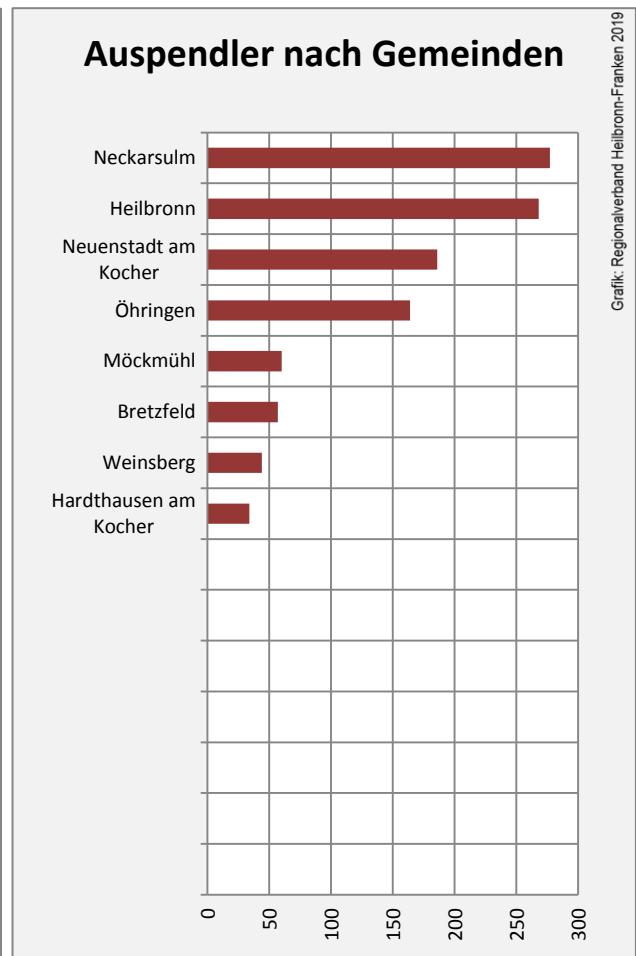

Grafik: Regionalverband Heilbronn-Franken 2019

5-Jahres-Wertung (2013 - 2017): Wanderungsgewinne bzw. -verluste pro 1.000 Einwohner

Datengrundlage: Landesamt für Statistik Baden-Württemberg

Abbildungen und Berechnungen: Regionalverband Heilbronn-Franken

Langenbrettach - Bevölkerung

Langenbrettach - Beschäftigung

Langenbrettach - Pendlerverflechtungen 2018

Pendlersaldo: -1126

Datengrundlage: Statistik der Bundesagentur für Arbeit

Abbildungen: Regionalverband Heilbronn-Franken (keine Berücksichtigung von Werten unter 30)

Langenbrettach - Wohnungsbestand und -entwicklung

Datengrundlage: Statistisches Landesamt Baden-Württemberg (ab 2011: Zensus 2011)

Abbildungen und Berechnungen: Regionalverband Heilbronn-Franken

Langenbrettach - Flächenentwicklung