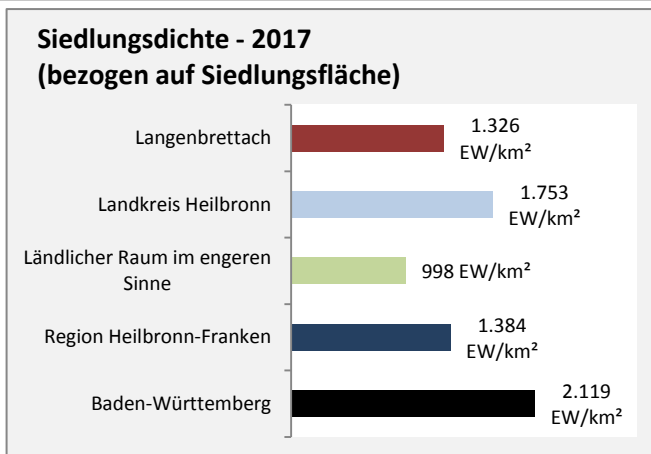

Langenbrettach - Flächenentwicklung

Datengrundlage: Landesamt für Statistik Baden-Württemberg

Abbildungen und Berechnungen: Regionalverband Heilbronn-Franken