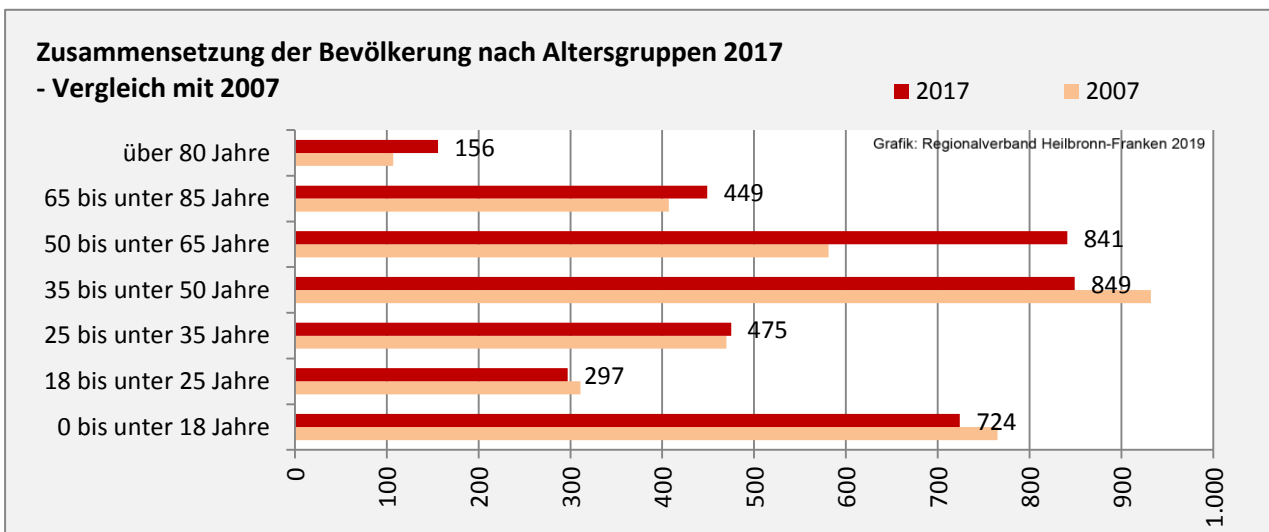

Langenbrettach - Bevölkerung