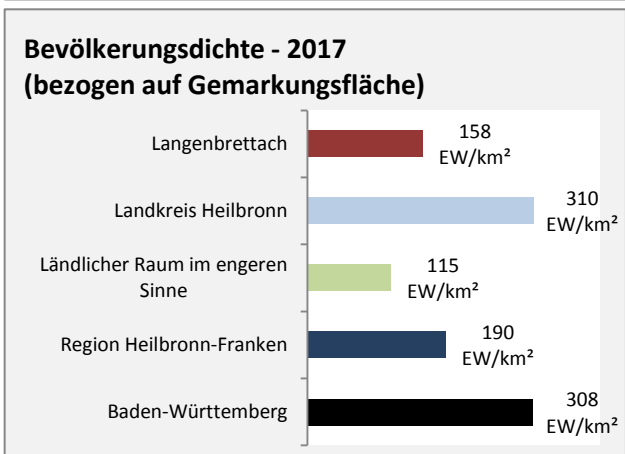

Langenbrettach - Flächenentwicklung

Datengrundlage: Landesamt für Statistik Baden-Württemberg

Abbildungen und Berechnungen: Regionalverband Heilbronn-Franken