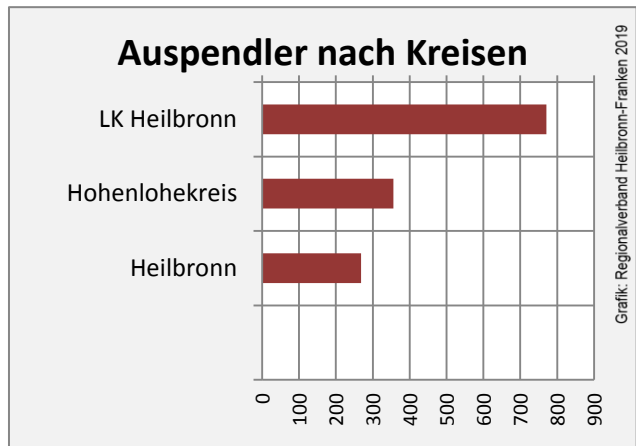

Langenbrettach - Bevölkerung

Langenbrettach - Beschäftigung

Langenbrettach - Pendlerverflechtungen 2018

Pendlersaldo: -1126

Datengrundlage: Statistik der Bundesagentur für Arbeit

Abbildungen: Regionalverband Heilbronn-Franken (keine Berücksichtigung von Werten unter 30)