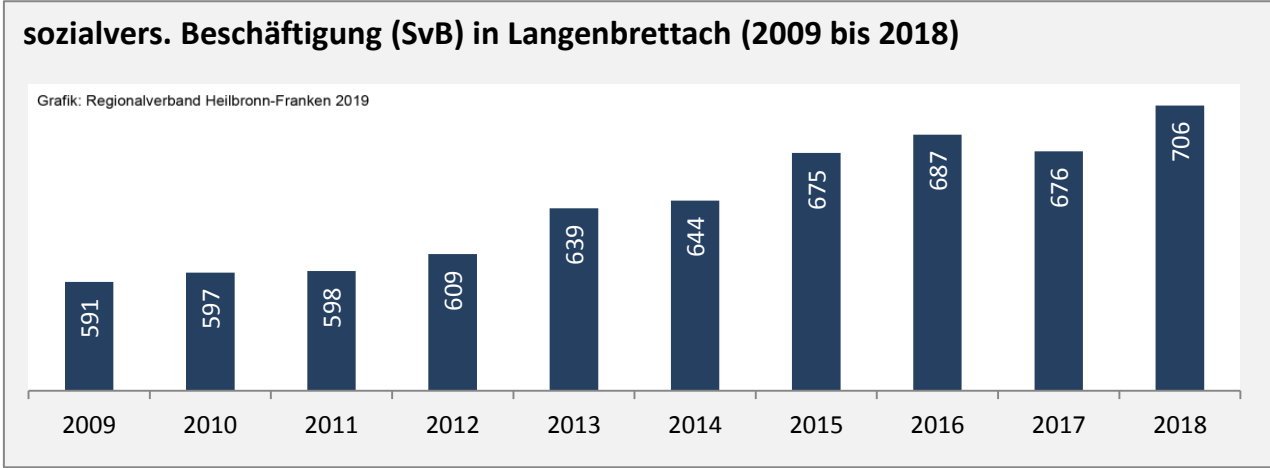

Langenbrettach - Beschäftigung