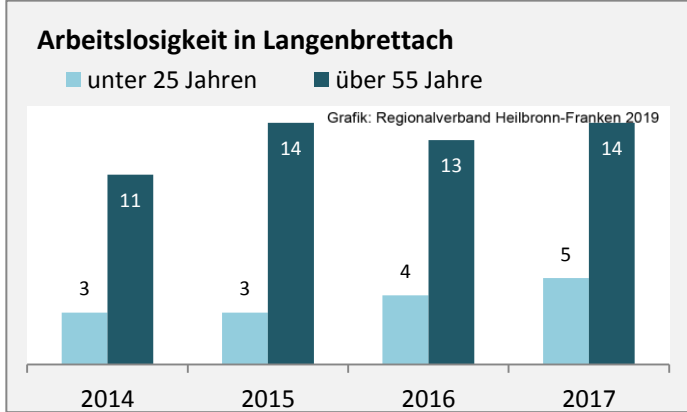

Geburten und Sterbefälle in Langenbrettach

5-Jahres-Wertung (2013 - 2017): natürliche Bevölkerungsentwicklung pro 1.000 Einwohner

Grafik: Regionalverband Heilbronn-Franken 2019

Wanderungssaldi Langenbrettach

Grafik: Regionalverband Heilbronn-Franken 2019

5-Jahres-Wertung (2013 - 2017): Wanderungsgewinne bzw. -verluste pro 1.000 Einwohner

Datengrundlage: Landesamt für Statistik Baden-Württemberg

Abbildungen und Berechnungen: Regionalverband Heilbronn-Franken

Langenbrettach - Bevölkerung

Langenbrettach - Beschäftigung

Langenbrettach - Pendlerverflechtungen 2018

Pendlersaldo: -1126

Datengrundlage: Statistik der Bundesagentur für Arbeit

Abbildungen: Regionalverband Heilbronn-Franken (keine Berücksichtigung von Werten unter 30)