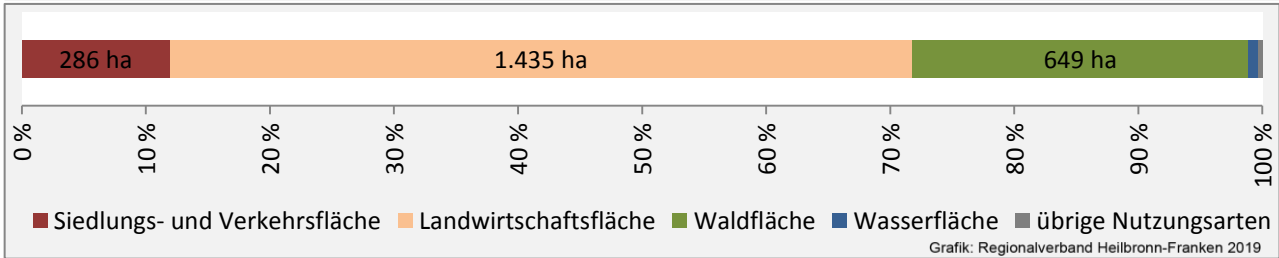

Langenbrettach - Flächenentwicklung

Datengrundlage: Landesamt für Statistik Baden-Württemberg

Abbildungen und Berechnungen: Regionalverband Heilbronn-Franken