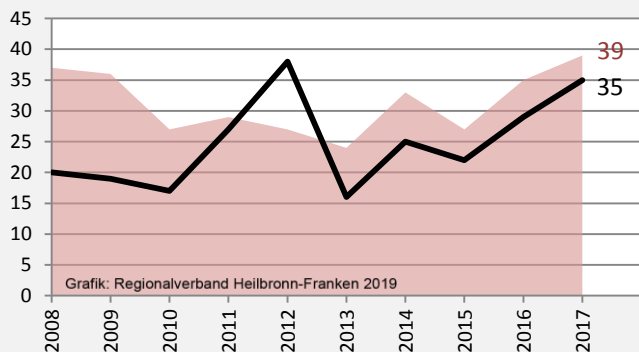

Langenbrettach - Bevölkerung

Bevölkerungsstand in Langenbrettach (2008 bis 2017)

Grafik: Regionalverband Heilbronn-Franken 2019

Bevölkerungsentwicklung in Langenbrettach (seit 2008)

Grafik: Regionalverband Heilbronn-Franken 2019

Geburten und Sterbefälle in Langenbrettach

5-Jahres-Wertung (2013 - 2017): natürliche Bevölkerungsentwicklung pro 1.000 Einwohner

Grafik: Regionalverband Heilbronn-Franken 2019

Wanderungssaldi Langenbrettach