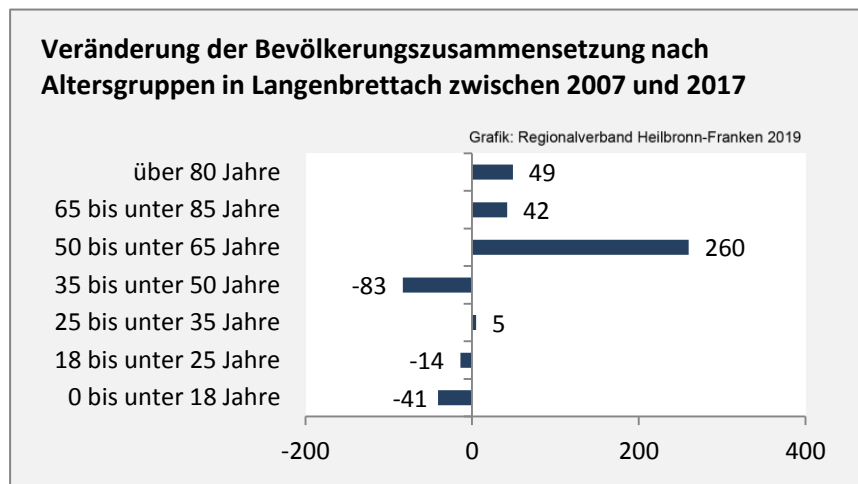

Geburten und Sterbefälle in Langenbrettach

5-Jahres-Wertung (2013 - 2017): natürliche Bevölkerungsentwicklung pro 1.000 Einwohner

Grafik: Regionalverband Heilbronn-Franken 2019

Wanderungssaldi Langenbrettach

Grafik: Regionalverband Heilbronn-Franken 2019

5-Jahres-Wertung (2013 - 2017): Wanderungsgewinne bzw. -verluste pro 1.000 Einwohner

Datengrundlage: Landesamt für Statistik Baden-Württemberg

Abbildungen und Berechnungen: Regionalverband Heilbronn-Franken

Langenbrettach - Bevölkerung

Langenbrettach - Beschäftigung

Langenbrettach - Pendlerverflechtungen 2018

Pendlersaldo: -1126

Datengrundlage: Statistik der Bundesagentur für Arbeit

Abbildungen: Regionalverband Heilbronn-Franken (keine Berücksichtigung von Werten unter 30)