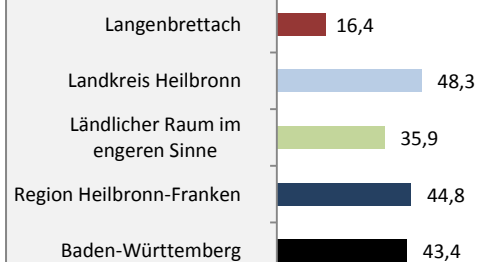

5-Jahres-Wertung (2013 - 2017): Wanderungsgewinne bzw. -verluste pro 1.000 Einwohner

Datengrundlage: Landesamt für Statistik Baden-Württemberg

Abbildungen und Berechnungen: Regionalverband Heilbronn-Franken