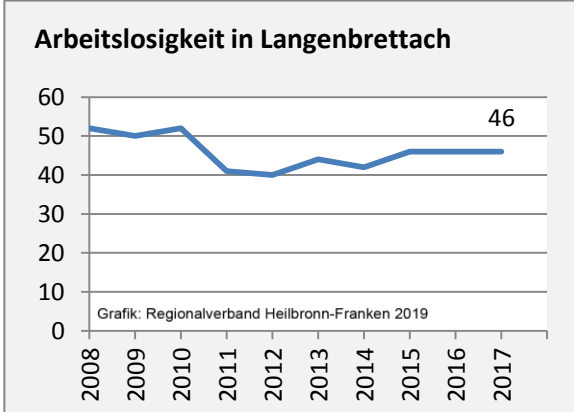

Langenbrettach - Beschäftigung