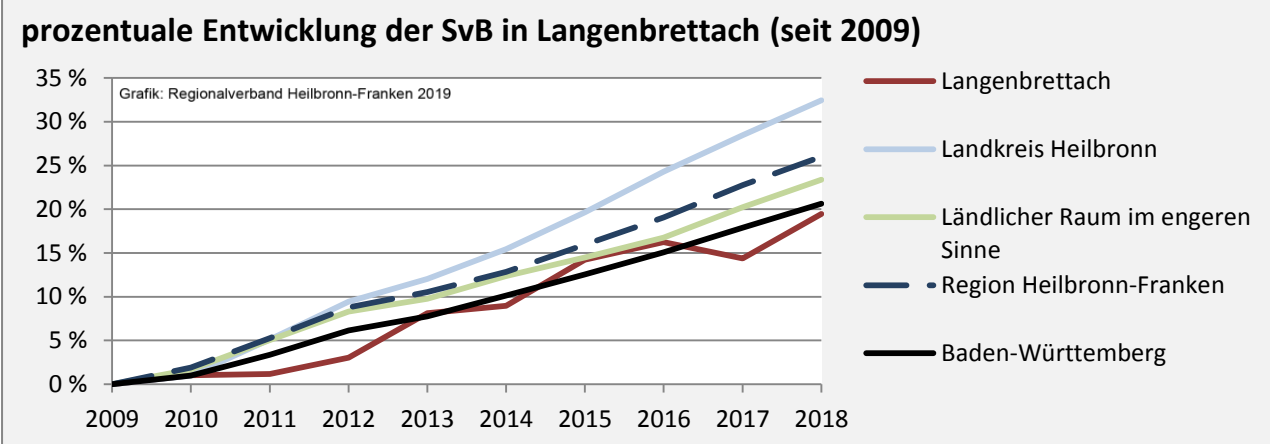

Langenbrettach - Beschäftigung