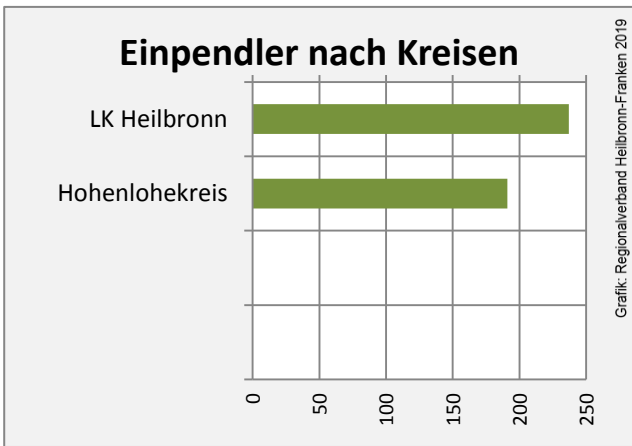

Grafik: Regionalverband Heilbronn-Franken 2019

5-Jahres-Wertung (2013 - 2017): Wanderungsgewinne bzw. -verluste pro 1.000 Einwohner

Datengrundlage: Landesamt für Statistik Baden-Württemberg

Abbildungen und Berechnungen: Regionalverband Heilbronn-Franken

Langenbrettach - Bevölkerung

Langenbrettach - Beschäftigung

Langenbrettach - Pendlerverflechtungen 2018

Pendlersaldo: -1126

Datengrundlage: Statistik der Bundesagentur für Arbeit

Abbildungen: Regionalverband Heilbronn-Franken (keine Berücksichtigung von Werten unter 30)

Langenbrettach - Wohnungsbestand und -entwicklung

Datengrundlage: Statistisches Landesamt Baden-Württemberg (ab 2011: Zensus 2011)

Abbildungen und Berechnungen: Regionalverband Heilbronn-Franken

Langenbrettach - Flächenentwicklung