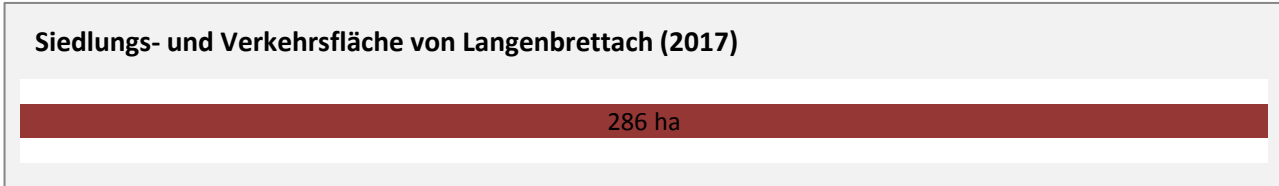

Langenbrettach - Flächenentwicklung

Datengrundlage: Landesamt für Statistik Baden-Württemberg

Abbildungen und Berechnungen: Regionalverband Heilbronn-Franken