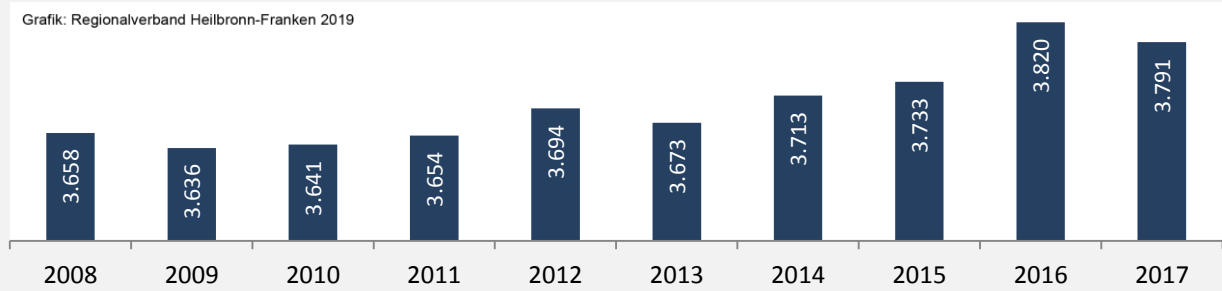

Langenbrettach - Bevölkerung

Bevölkerungsstand in Langenbrettach (2008 bis 2017)

Grafik: Regionalverband Heilbronn-Franken 2019

Bevölkerungsentwicklung in Langenbrettach (seit 2008)

Grafik: Regionalverband Heilbronn-Franken 2019

Geburten und Sterbefälle in Langenbrettach

5-Jahres-Wertung (2013 - 2017): natürliche Bevölkerungsentwicklung pro 1.000 Einwohner

Grafik: Regionalverband Heilbronn-Franken 2019

Wanderungssaldi Langenbrettach