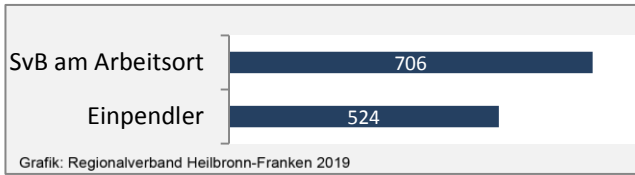

Langenbrettach - Pendlerverflechtungen 2018

Pendlersaldo: -1126