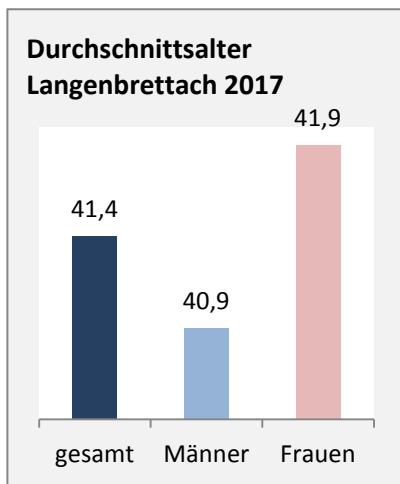

Geburten und Sterbefälle in Langenbrettach

5-Jahres-Wertung (2013 - 2017): natürliche Bevölkerungsentwicklung pro 1.000 Einwohner

Grafik: Regionalverband Heilbronn-Franken 2019

Wanderungssaldi Langenbrettach

Grafik: Regionalverband Heilbronn-Franken 2019

5-Jahres-Wertung (2013 - 2017): Wanderungsgewinne bzw. -verluste pro 1.000 Einwohner

Datengrundlage: Landesamt für Statistik Baden-Württemberg

Abbildungen und Berechnungen: Regionalverband Heilbronn-Franken

Langenbrettach - Bevölkerung

Langenbrettach - Beschäftigung

Langenbrettach - Pendlerverflechtungen 2018

Pendlersaldo: -1126

Datengrundlage: Statistik der Bundesagentur für Arbeit

Abbildungen: Regionalverband Heilbronn-Franken (keine Berücksichtigung von Werten unter 30)