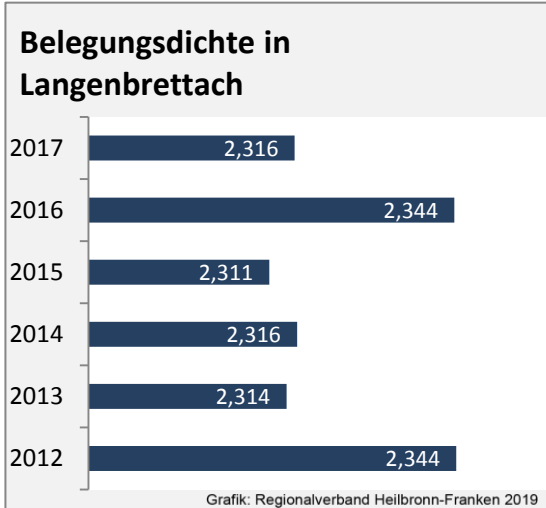

Langenbrettach - Wohnungsbestand und -entwicklung

Datengrundlage: Statistisches Landesamt Baden-Württemberg (ab 2011: Zensus 2011)

Abbildungen und Berechnungen: Regionalverband Heilbronn-Franken