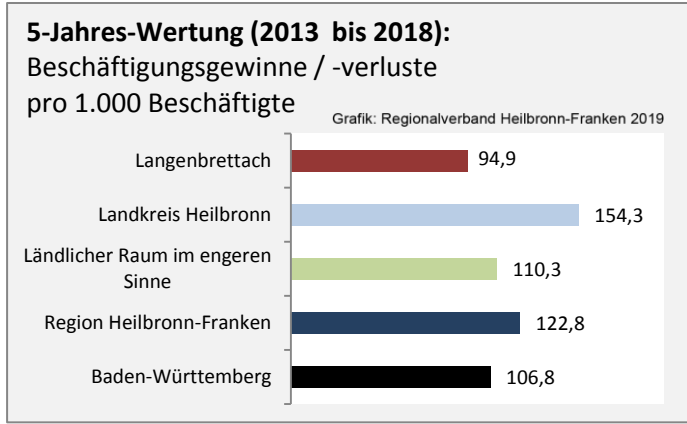

Geburten und Sterbefälle in Langenbrettach

5-Jahres-Wertung (2013 - 2017): natürliche Bevölkerungsentwicklung pro 1.000 Einwohner

Grafik: Regionalverband Heilbronn-Franken 2019

Wanderungssaldi Langenbrettach

Grafik: Regionalverband Heilbronn-Franken 2019

5-Jahres-Wertung (2013 - 2017): Wanderungsgewinne bzw. -verluste pro 1.000 Einwohner

Datengrundlage: Landesamt für Statistik Baden-Württemberg

Abbildungen und Berechnungen: Regionalverband Heilbronn-Franken

Langenbrettach - Bevölkerung

Langenbrettach - Beschäftigung

Langenbrettach - Pendlerverflechtungen 2018

Pendlersaldo: -1126

Datengrundlage: Statistik der Bundesagentur für Arbeit

Abbildungen: Regionalverband Heilbronn-Franken (keine Berücksichtigung von Werten unter 30)