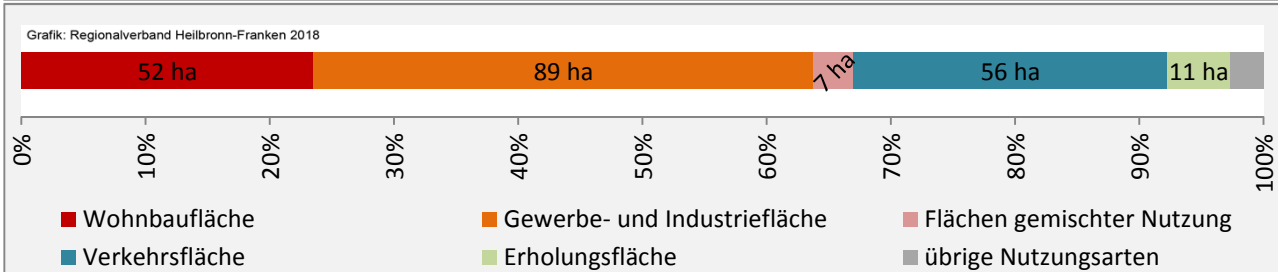

Offenau - Flächenentwicklung

Datengrundlage: Landesamt für Statistik Baden-Württemberg

Abbildungen und Berechnungen: Regionalverband Heilbronn-Franken