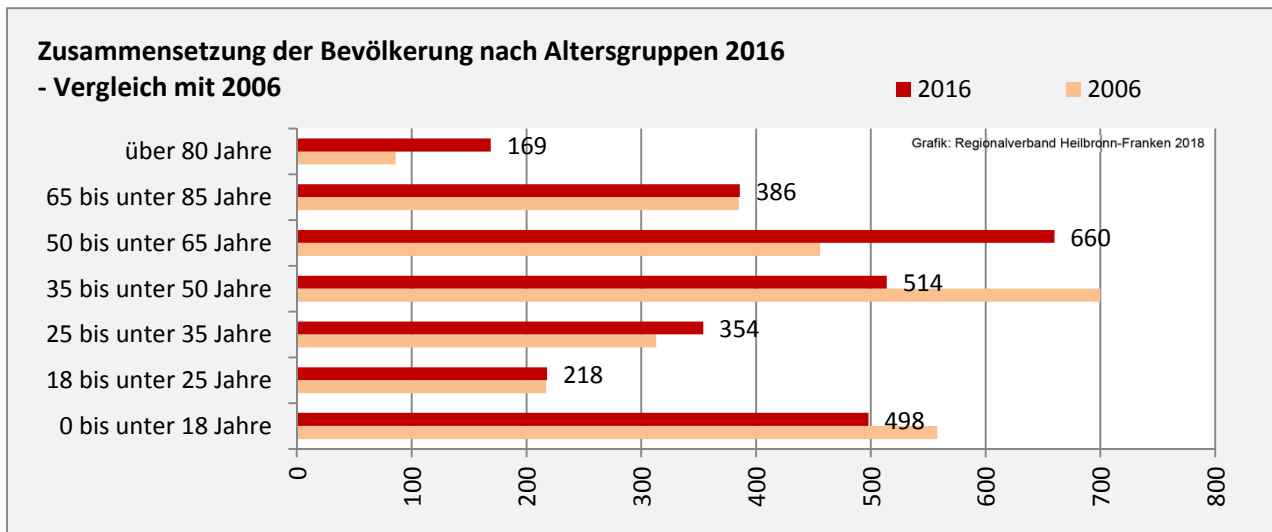

Offenau - Bevölkerung

Datengrundlage: Landesamt für Statistik Baden-Württemberg

Abbildungen und Berechnungen: Regionalverband Heilbronn-Franken