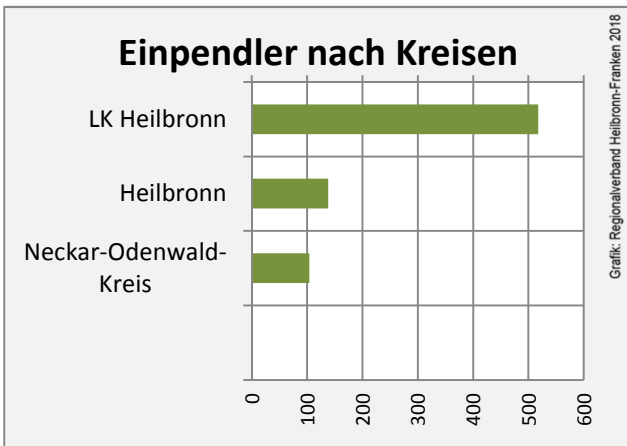

## Arbeitslosigkeit in Offenau

Grafik: Regionalverband Heilbronn-Franken 2018

## Arbeitslosigkeit in Offenau

■ unter 25 Jahre ■ über 55 Jahre

Grafik: Regionalverband Heilbronn-Franken 2018

Datengrundlage: Statistik der Bundesagentur für Arbeit

Abbildungen und Berechnungen: Regionalverband Heilbronn-Franken

# Offenau - Pendlerverflechtungen 2017

**Pendlersaldo: -140**

Datengrundlage: Statistik der Bundesagentur für Arbeit

Abbildungen: Regionalverband Heilbronn-Franken (keine Berücksichtigung von Werten unter 30)