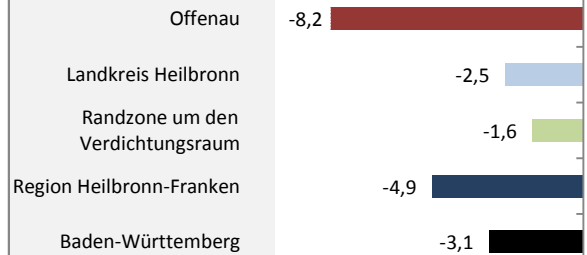

5-Jahres-Wertung (2012 - 2016): natürliche Bevölkerungsentwicklung pro 1.000 Einwohner

Grafik: Regionalverband Heilbronn-Franken 2018