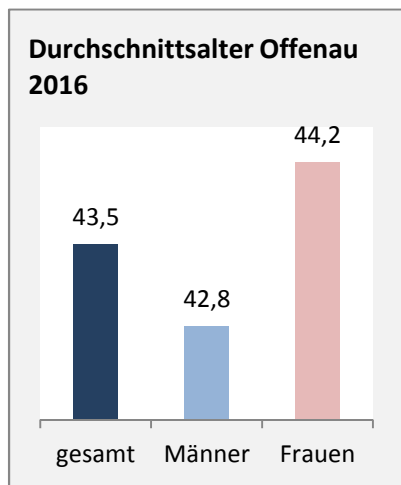

Offenau - Bevölkerung

Datengrundlage: Landesamt für Statistik Baden-Württemberg

Abbildungen und Berechnungen: Regionalverband Heilbronn-Franken