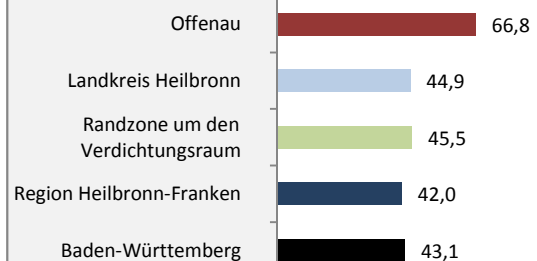

5-Jahres-Wertung (2012 - 2016): Wanderungsgewinne bzw. -verluste pro 1.000 Einwohner

Datengrundlage: Landesamt für Statistik Baden-Württemberg

Abbildungen und Berechnungen: Regionalverband Heilbronn-Franken