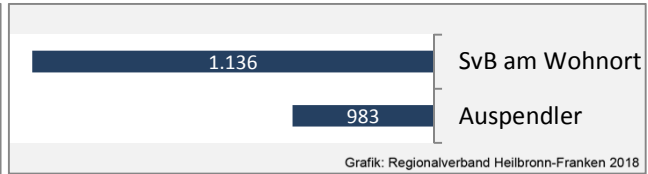

Offenau - Pendlerverflechtungen 2017

Pendlersaldo: -140