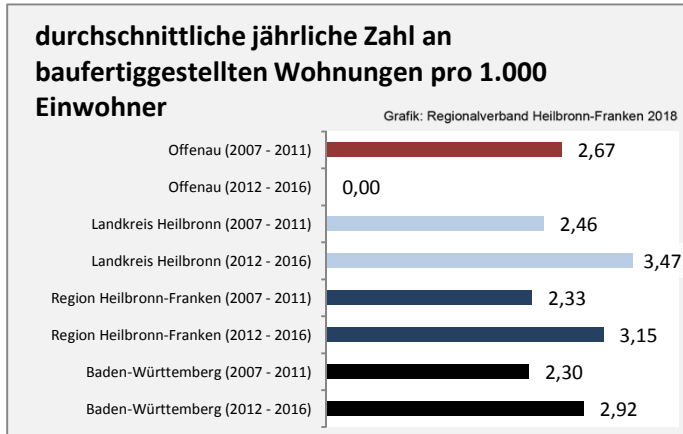

Offenau - Wohnungsbestand und -entwicklung

Datengrundlage: Statistisches Landesamt Baden-Württemberg (ab 2011: Zensus 2011)

Abbildungen und Berechnungen: Regionalverband Heilbronn-Franken