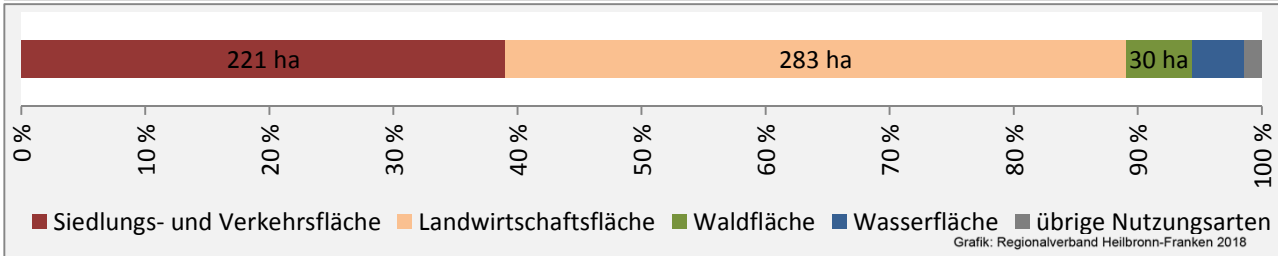

Offenau - Flächenentwicklung

Datengrundlage: Landesamt für Statistik Baden-Württemberg

Abbildungen und Berechnungen: Regionalverband Heilbronn-Franken