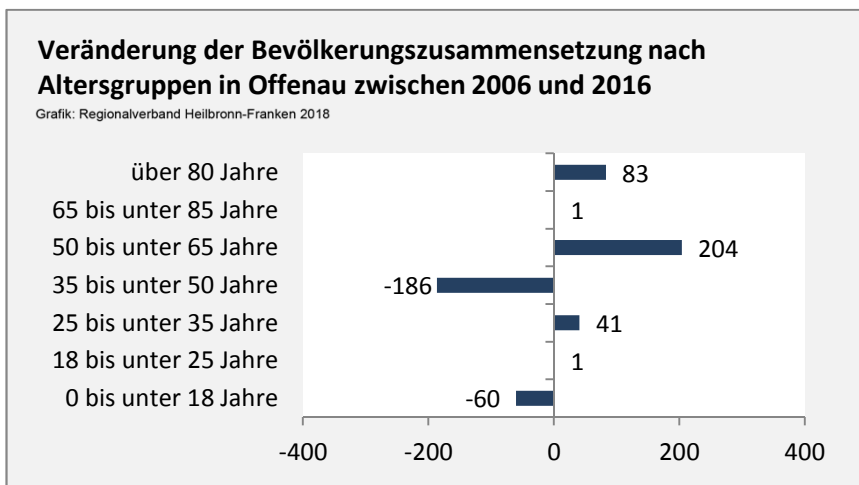

Offenau - Bevölkerung

Datengrundlage: Landesamt für Statistik Baden-Württemberg

Abbildungen und Berechnungen: Regionalverband Heilbronn-Franken