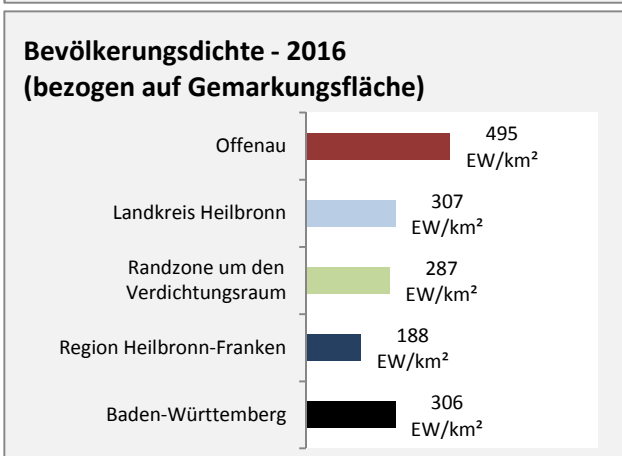

Offenau - Flächenentwicklung

Datengrundlage: Landesamt für Statistik Baden-Württemberg

Abbildungen und Berechnungen: Regionalverband Heilbronn-Franken