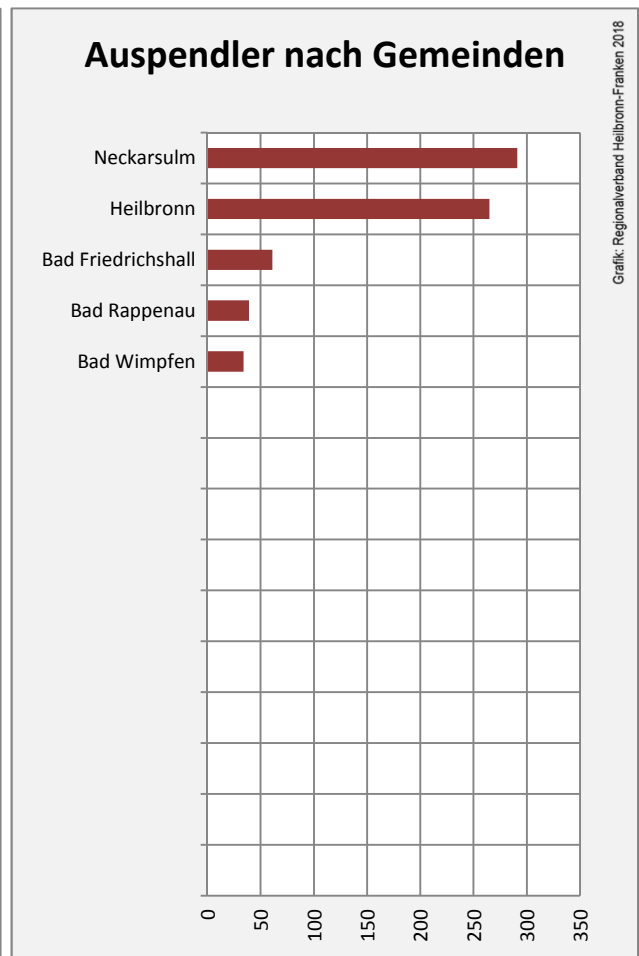

## Arbeitslosigkeit in Offenau

Grafik: Regionalverband Heilbronn-Franken 2018

## Arbeitslosigkeit in Offenau

■ unter 25 Jahre ■ über 55 Jahre

Grafik: Regionalverband Heilbronn-Franken 2018

Datengrundlage: Statistik der Bundesagentur für Arbeit

Abbildungen und Berechnungen: Regionalverband Heilbronn-Franken

# Offenau - Pendlerverflechtungen 2017

**Pendlersaldo: -140**

Datengrundlage: Statistik der Bundesagentur für Arbeit

Abbildungen: Regionalverband Heilbronn-Franken (keine Berücksichtigung von Werten unter 30)