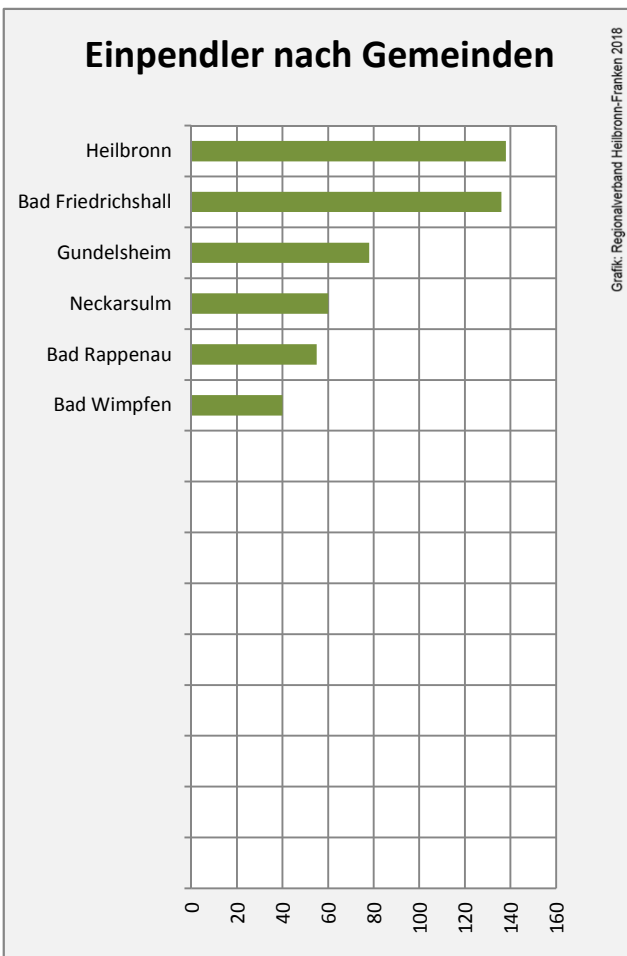

## Arbeitslosigkeit in Offenau

Grafik: Regionalverband Heilbronn-Franken 2018

## Arbeitslosigkeit in Offenau

■ unter 25 Jahre ■ über 55 Jahre

Grafik: Regionalverband Heilbronn-Franken 2018

Datengrundlage: Statistik der Bundesagentur für Arbeit

Abbildungen und Berechnungen: Regionalverband Heilbronn-Franken

# Offenau - Pendlerverflechtungen 2017

**Pendlersaldo: -140**

Datengrundlage: Statistik der Bundesagentur für Arbeit

Abbildungen: Regionalverband Heilbronn-Franken (keine Berücksichtigung von Werten unter 30)