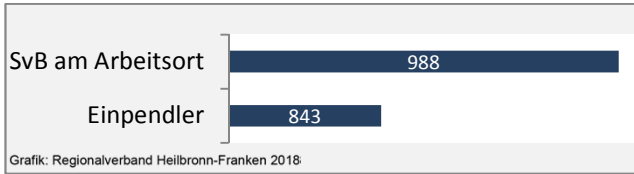

Offenau - Pendlerverflechtungen 2017

Pendlersaldo: -140