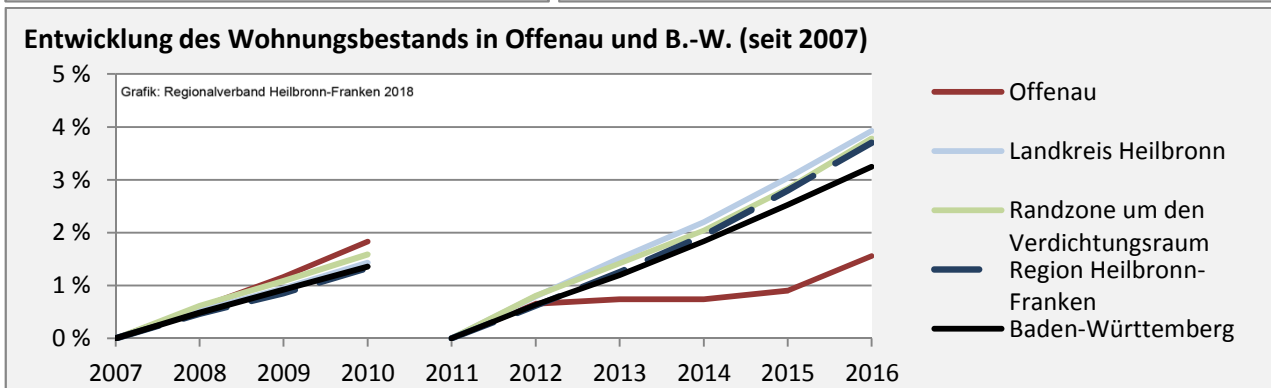

Offenau - Wohnungsbestand und -entwicklung

Datengrundlage: Statistisches Landesamt Baden-Württemberg (ab 2011: Zensus 2011)

Abbildungen und Berechnungen: Regionalverband Heilbronn-Franken