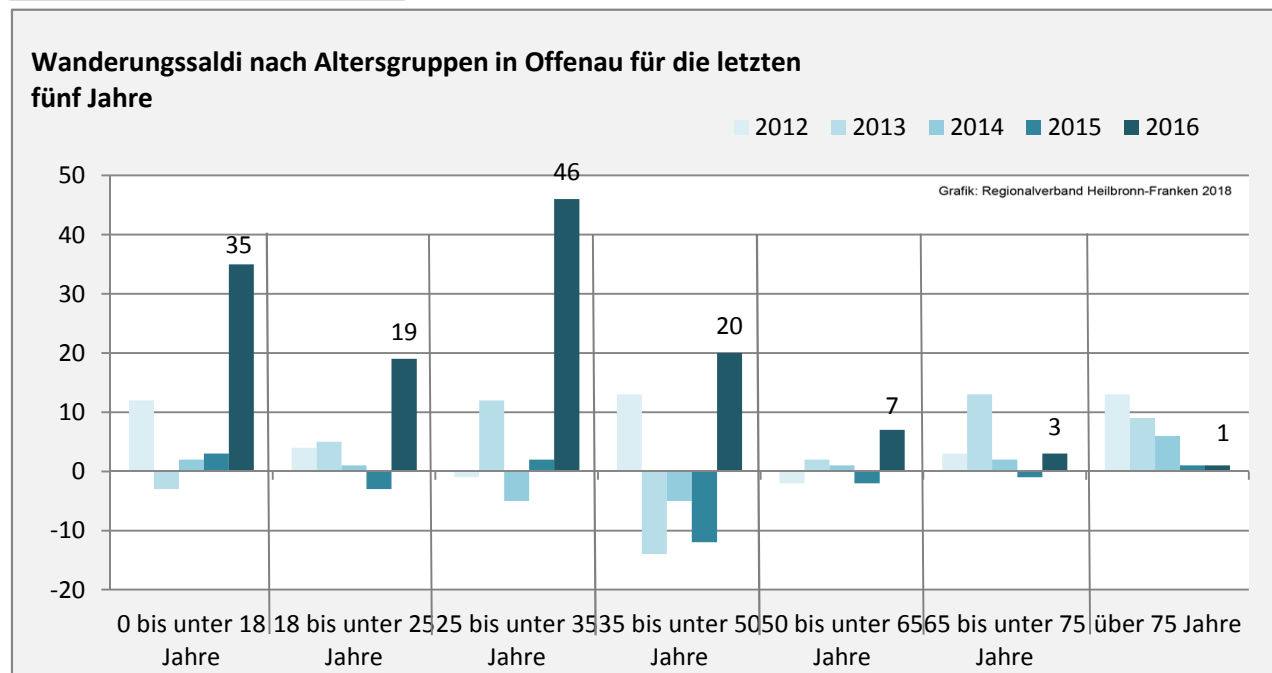

Offenau - Bevölkerung

Datengrundlage: Landesamt für Statistik Baden-Württemberg

Abbildungen und Berechnungen: Regionalverband Heilbronn-Franken