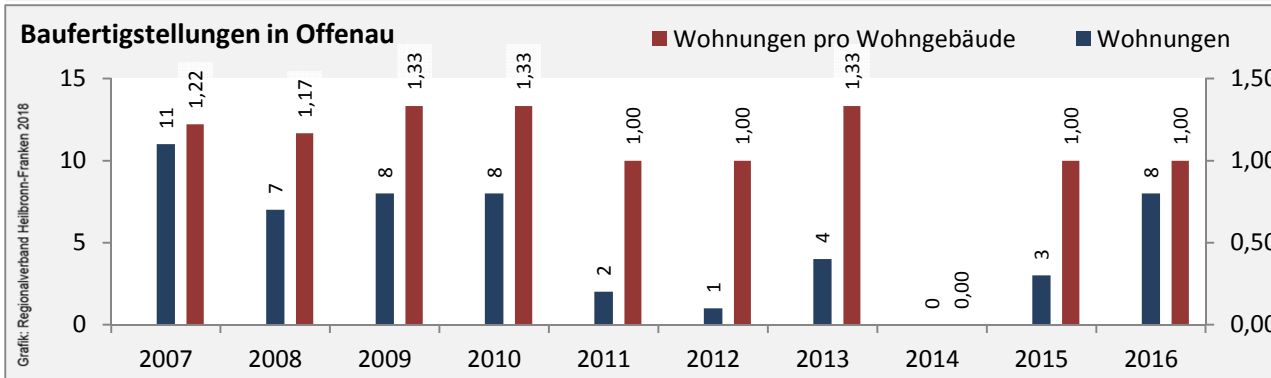

Offenau - Wohnungsbestand und -entwicklung

Datengrundlage: Statistisches Landesamt Baden-Württemberg (ab 2011: Zensus 2011)

Abbildungen und Berechnungen: Regionalverband Heilbronn-Franken