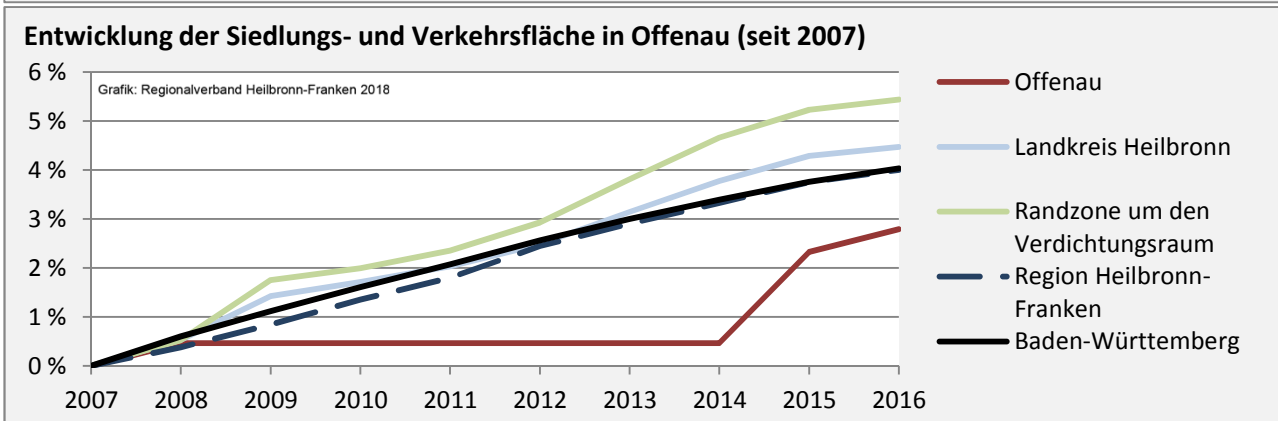

Offenau - Flächenentwicklung

Datengrundlage: Landesamt für Statistik Baden-Württemberg

Abbildungen und Berechnungen: Regionalverband Heilbronn-Franken