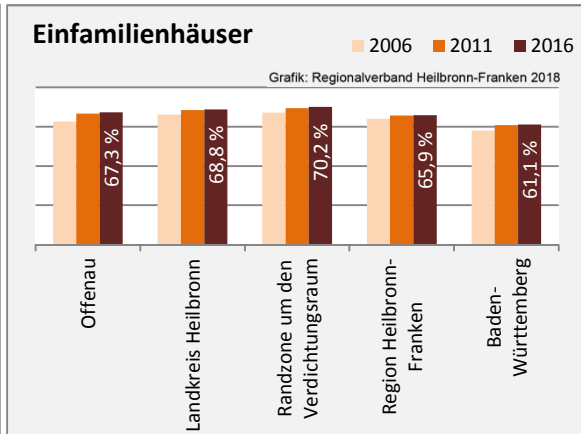

Offenau - Wohnungsbestand und -entwicklung

Datengrundlage: Statistisches Landesamt Baden-Württemberg (ab 2011: Zensus 2011)

Abbildungen und Berechnungen: Regionalverband Heilbronn-Franken