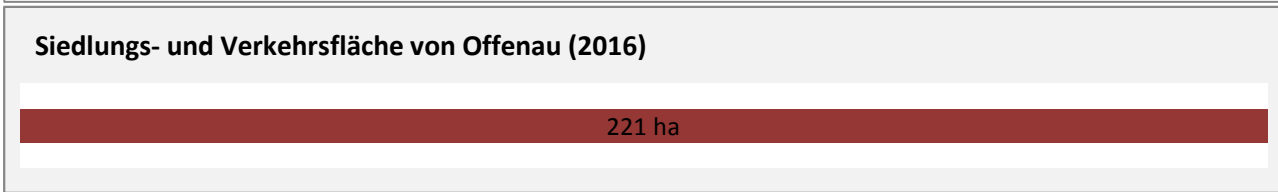

Offenau - Flächenentwicklung

Datengrundlage: Landesamt für Statistik Baden-Württemberg

Abbildungen und Berechnungen: Regionalverband Heilbronn-Franken