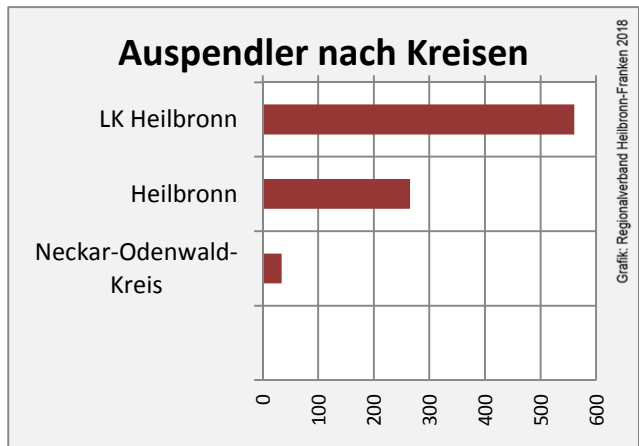

## Arbeitslosigkeit in Offenau

Grafik: Regionalverband Heilbronn-Franken 2018

## Arbeitslosigkeit in Offenau

■ unter 25 Jahre ■ über 55 Jahre

Grafik: Regionalverband Heilbronn-Franken 2018

Datengrundlage: Statistik der Bundesagentur für Arbeit

Abbildungen und Berechnungen: Regionalverband Heilbronn-Franken

# Offenau - Pendlerverflechtungen 2017

**Pendlersaldo: -140**

Datengrundlage: Statistik der Bundesagentur für Arbeit

Abbildungen: Regionalverband Heilbronn-Franken (keine Berücksichtigung von Werten unter 30)