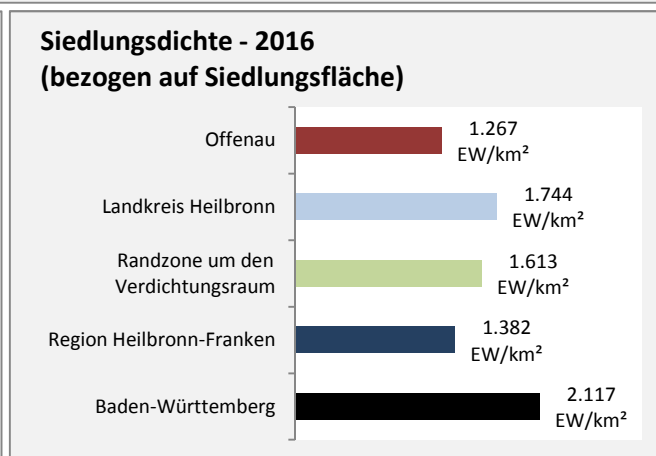

Offenau - Flächenentwicklung

Datengrundlage: Landesamt für Statistik Baden-Württemberg

Abbildungen und Berechnungen: Regionalverband Heilbronn-Franken