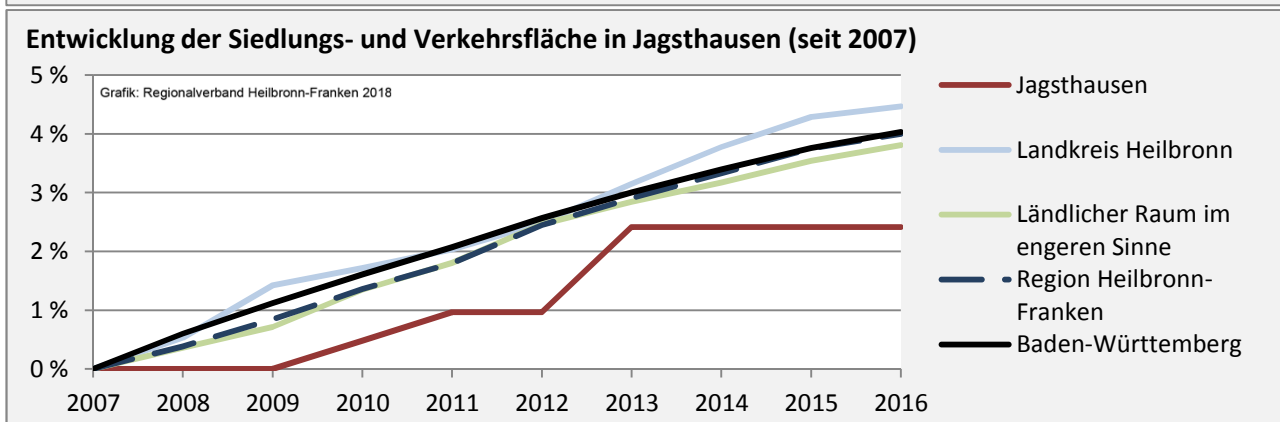

Jagsthausen - Flächenentwicklung

Datengrundlage: Landesamt für Statistik Baden-Württemberg

Abbildungen und Berechnungen: Regionalverband Heilbronn-Franken