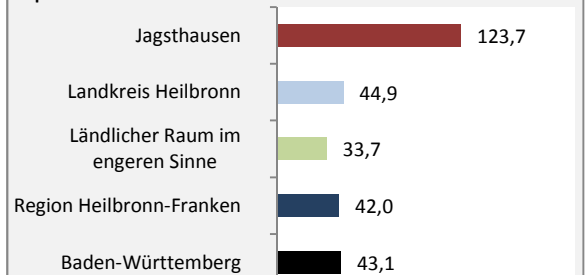

5-Jahres-Wertung (2012 - 2016): Wanderungsgewinne bzw. -verluste pro 1.000 Einwohner

Datengrundlage: Landesamt für Statistik Baden-Württemberg

Abbildungen und Berechnungen: Regionalverband Heilbronn-Franken