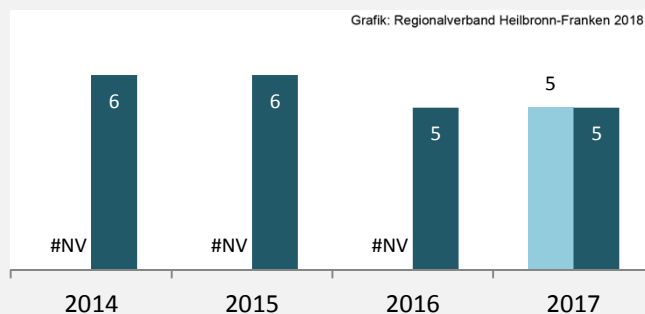

Arbeitslosigkeit in Jagsthausen

■ unter 25 Jahren ■ über 55 Jahre

Grafik: Regionalverband Heilbronn-Franken 2018

Datengrundlage: Statistik der Bundesagentur für Arbeit

Abbildungen und Berechnungen: Regionalverband Heilbronn-Franken