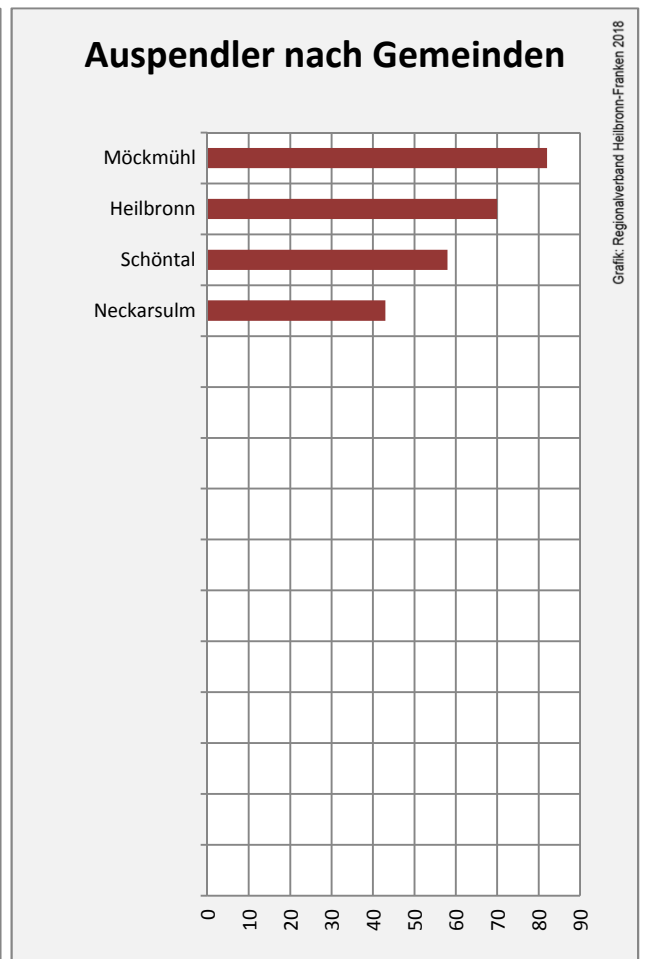

5-Jahres-Wertung (2012 bis 2017): Beschäftigungsgewinne / -verluste pro 1.000 Beschäftigte

Grafik: Regionalverband Heilbronn-Franken 2018

Arbeitslosigkeit in Jagsthausen

Grafik: Regionalverband Heilbronn-Franken 2018

Arbeitslosigkeit in Jagsthausen

■ unter 25 Jahren ■ über 55 Jahre

Grafik: Regionalverband Heilbronn-Franken 2018

Datengrundlage: Statistik der Bundesagentur für Arbeit

Abbildungen und Berechnungen: Regionalverband Heilbronn-Franken

Jagsthausen - Pendlerverflechtungen 2017

Pendlersaldo: -170

Datengrundlage: Statistik der Bundesagentur für Arbeit

Abbildungen: Regionalverband Heilbronn-Franken (keine Berücksichtigung von Werten unter 30)