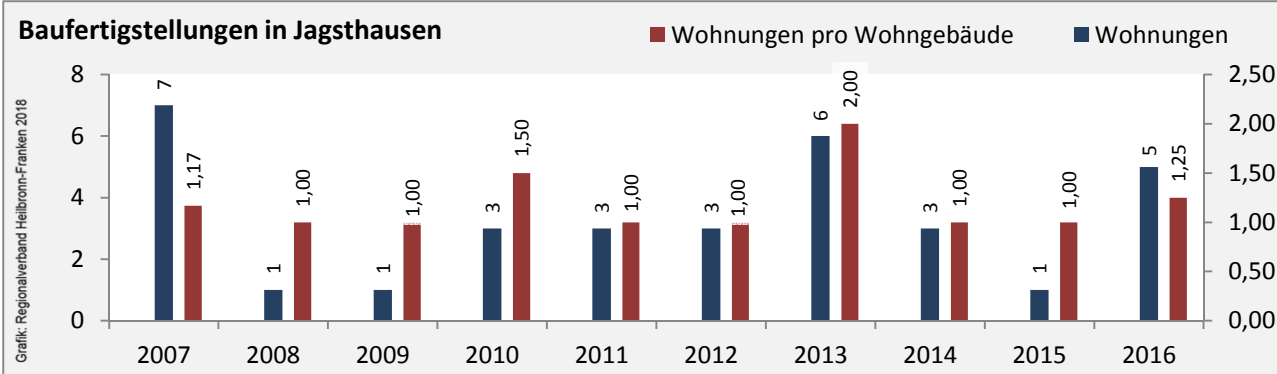

Jagsthausen - Wohnungsbestand und -entwicklung

Datengrundlage: Statistisches Landesamt Baden-Württemberg (ab 2011: Zensus 2011)

Abbildungen und Berechnungen: Regionalverband Heilbronn-Franken