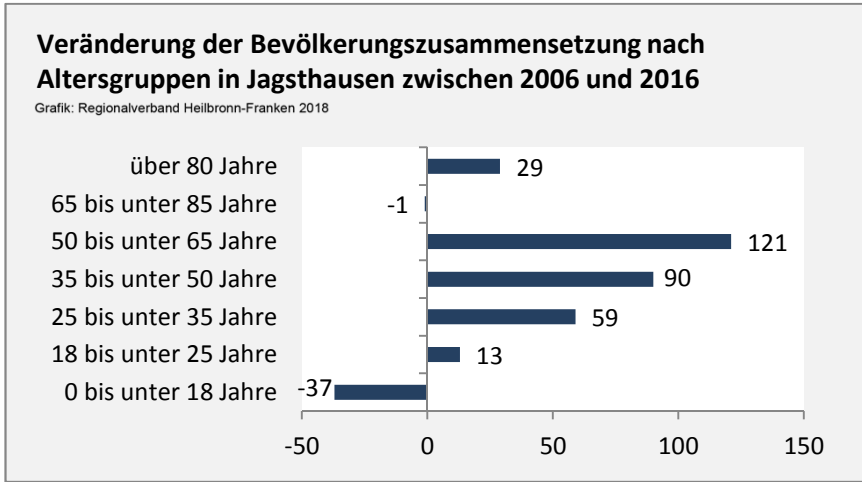

Jagsthausen - Bevölkerung

Datengrundlage: Landesamt für Statistik Baden-Württemberg
Abbildungen und Berechnungen: Regionalverband Heilbronn-Franken