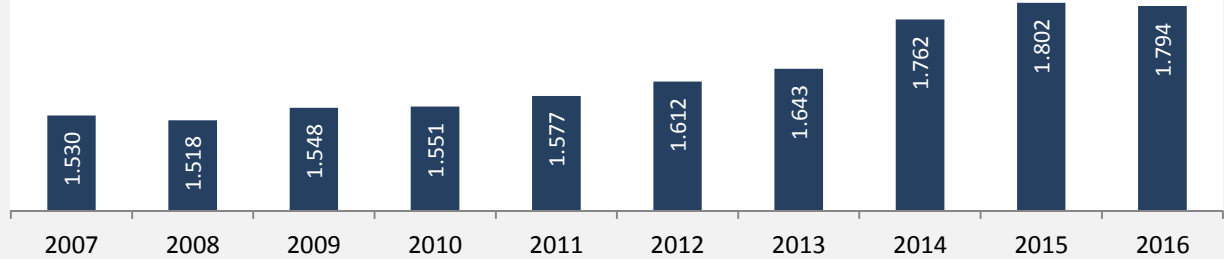

Jagsthausen - Bevölkerung

Bevölkerungsstand in Jagsthausen (2007 bis 2016)

Grafik: Regionalverband Heilbronn-Franken 2018

Bevölkerungsentwicklung in Jagsthausen (seit 2007)

Grafik: Regionalverband Heilbronn-Franken 2018

Geburten und Sterbefälle in Jagsthausen

5-Jahres-Wertung (2012 - 2016): natürliche Bevölkerungsentwicklung pro 1.000 Einwohner

Grafik: Regionalverband Heilbronn-Franken 2018

Wanderungssaldi Jagsthausen

Grafik: Regionalverband Heilbronn-Franken 2018