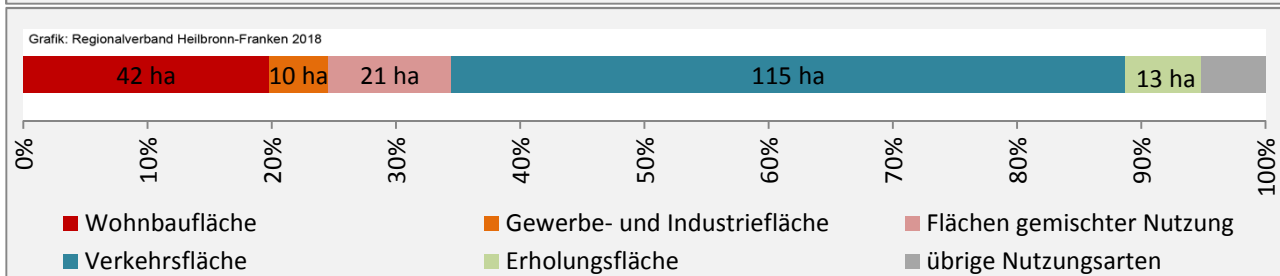

Jagsthausen - Flächenentwicklung

Datengrundlage: Landesamt für Statistik Baden-Württemberg

Abbildungen und Berechnungen: Regionalverband Heilbronn-Franken