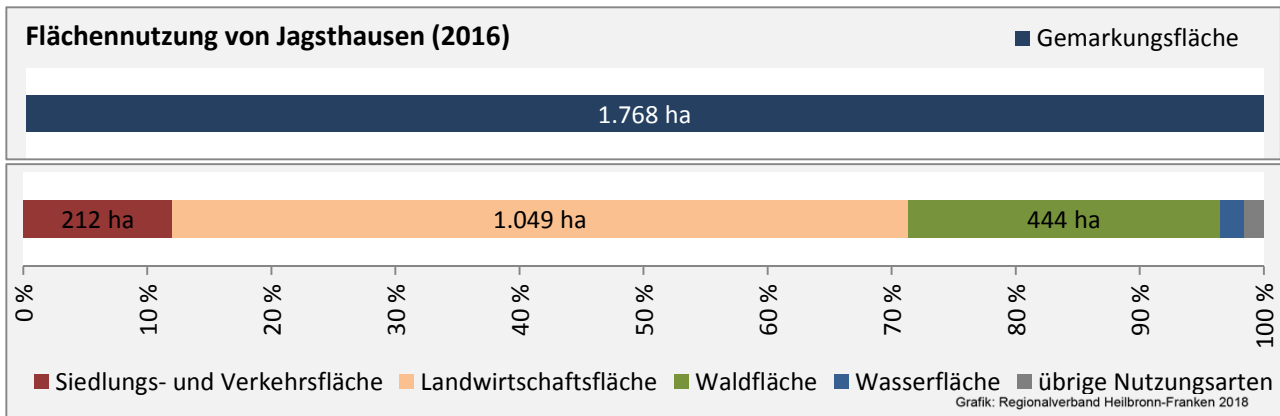

Jagsthausen - Flächenentwicklung

Datengrundlage: Landesamt für Statistik Baden-Württemberg

Abbildungen und Berechnungen: Regionalverband Heilbronn-Franken