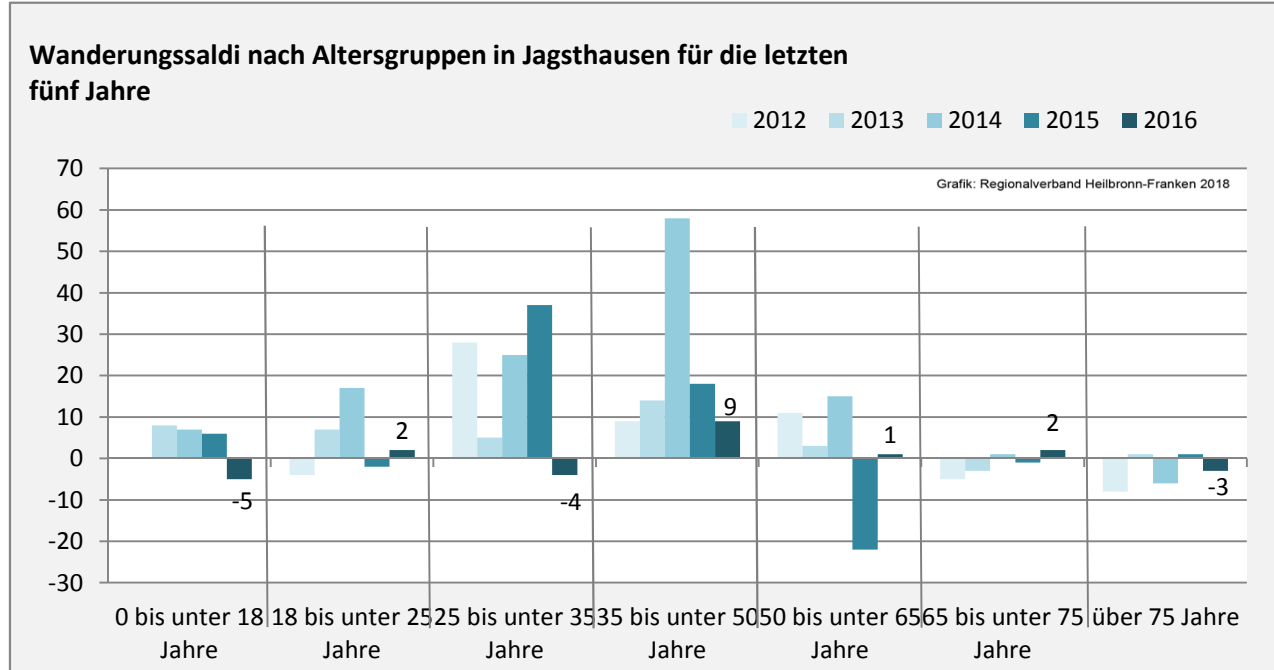

Jagsthausen - Bevölkerung

Datengrundlage: Landesamt für Statistik Baden-Württemberg
Abbildungen und Berechnungen: Regionalverband Heilbronn-Franken