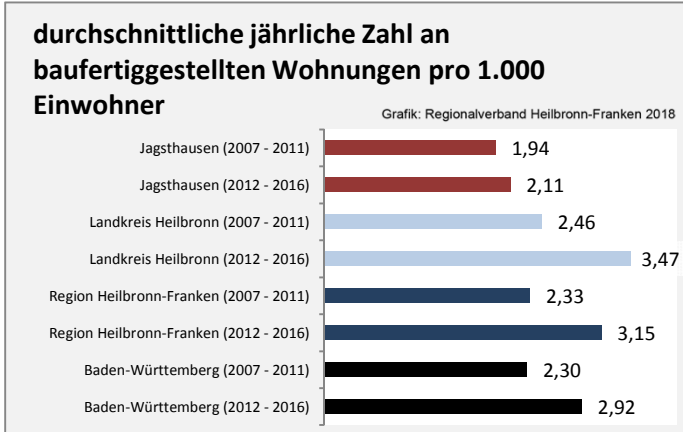

Jagsthausen - Wohnungsbestand und -entwicklung

Datengrundlage: Statistisches Landesamt Baden-Württemberg (ab 2011: Zensus 2011)

Abbildungen und Berechnungen: Regionalverband Heilbronn-Franken