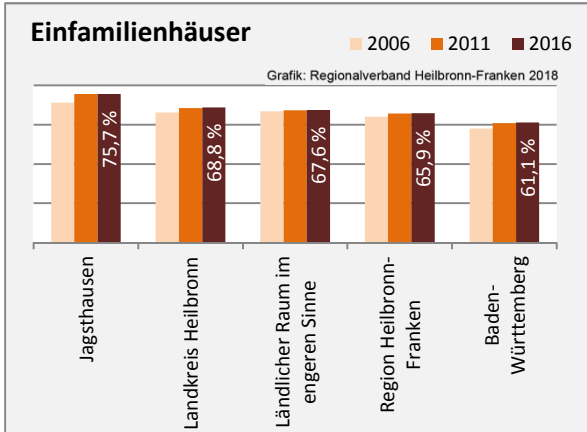

Jagsthausen - Wohnungsbestand und -entwicklung

Datengrundlage: Statistisches Landesamt Baden-Württemberg (ab 2011: Zensus 2011)

Abbildungen und Berechnungen: Regionalverband Heilbronn-Franken