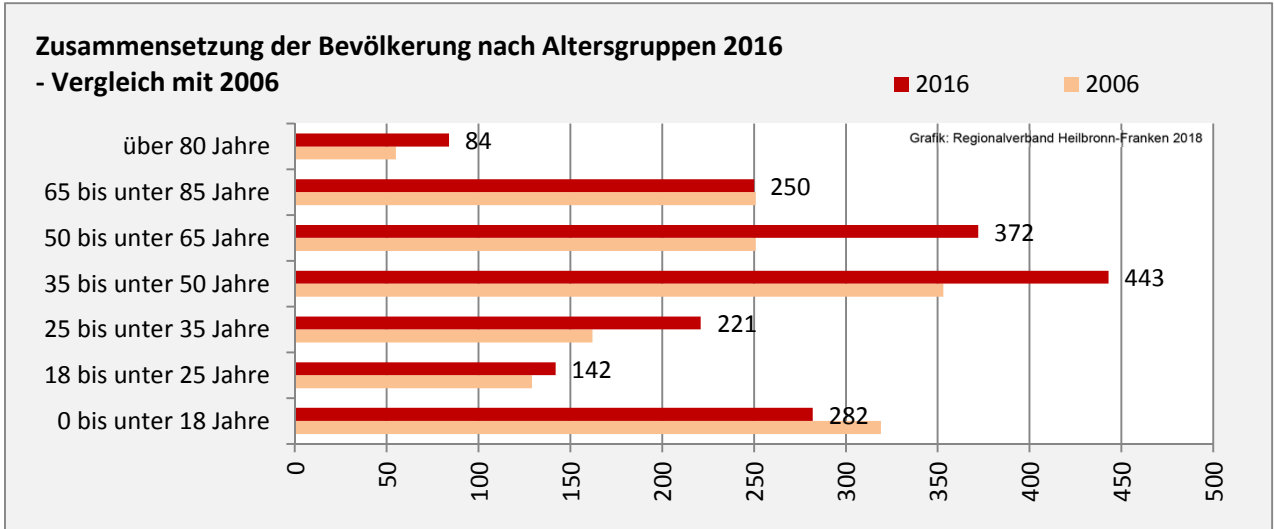

Jagsthausen - Bevölkerung

Datengrundlage: Landesamt für Statistik Baden-Württemberg
Abbildungen und Berechnungen: Regionalverband Heilbronn-Franken