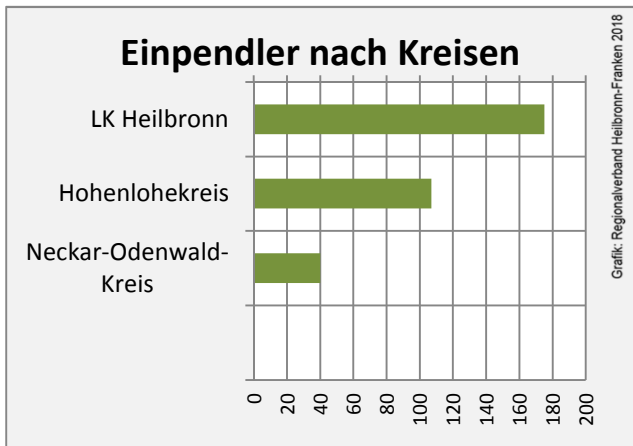

5-Jahres-Wertung (2012 bis 2017): Beschäftigungsgewinne / -verluste pro 1.000 Beschäftigte

Grafik: Regionalverband Heilbronn-Franken 2018

Arbeitslosigkeit in Jagsthausen

Grafik: Regionalverband Heilbronn-Franken 2018

Arbeitslosigkeit in Jagsthausen

■ unter 25 Jahren ■ über 55 Jahre

Grafik: Regionalverband Heilbronn-Franken 2018

Datengrundlage: Statistik der Bundesagentur für Arbeit

Abbildungen und Berechnungen: Regionalverband Heilbronn-Franken

Jagsthausen - Pendlerverflechtungen 2017

Pendlersaldo: -170

Datengrundlage: Statistik der Bundesagentur für Arbeit

Abbildungen: Regionalverband Heilbronn-Franken (keine Berücksichtigung von Werten unter 30)