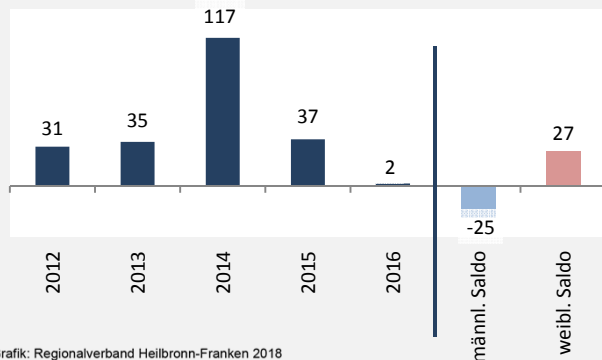

Jagsthausen - Bevölkerung

Bevölkerungsstand in Jagsthausen (2007 bis 2016)

Grafik: Regionalverband Heilbronn-Franken 2018

Bevölkerungsentwicklung in Jagsthausen (seit 2007)

Grafik: Regionalverband Heilbronn-Franken 2018

Geburten und Sterbefälle in Jagsthausen

5-Jahres-Wertung (2012 - 2016): natürliche Bevölkerungsentwicklung pro 1.000 Einwohner

Grafik: Regionalverband Heilbronn-Franken 2018

Wanderungssaldi Jagsthausen

Grafik: Regionalverband Heilbronn-Franken 2018