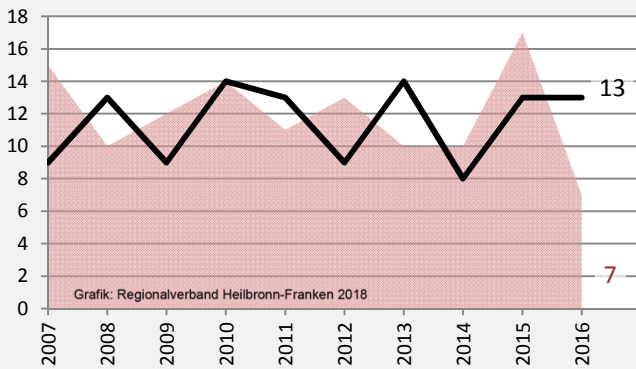

Jagsthausen - Bevölkerung

Bevölkerungsstand in Jagsthausen (2007 bis 2016)

Grafik: Regionalverband Heilbronn-Franken 2018

Bevölkerungsentwicklung in Jagsthausen (seit 2007)

Grafik: Regionalverband Heilbronn-Franken 2018

Geburten und Sterbefälle in Jagsthausen

5-Jahres-Wertung (2012 - 2016): natürliche Bevölkerungsentwicklung pro 1.000 Einwohner

Grafik: Regionalverband Heilbronn-Franken 2018

Wanderungssaldi Jagsthausen

Grafik: Regionalverband Heilbronn-Franken 2018