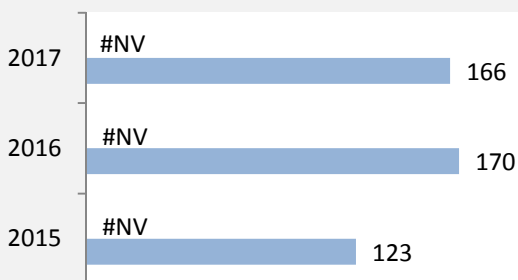

Jagsthausen - Beschäftigung

sozialvers. Beschäftigung (SvB) in Jagsthausen (2008 bis 2017)

Grafik: Regionalverband Heilbronn-Franken 2018

prozentuale Entwicklung der SvB in Jagsthausen (seit 2008)

Grafik: Regionalverband Heilbronn-Franken 2018

■ produzierendes Gewerbe ■ Dienstleistungen

5-Jahres-Wertung (2012 bis 2017): Beschäftigungsgewinne / -verluste pro 1.000 Beschäftigte

Grafik: Regionalverband Heilbronn-Franken 2018

Arbeitslosigkeit in Jagsthausen

Grafik: Regionalverband Heilbronn-Franken 2018

Arbeitslosigkeit in Jagsthausen

■ unter 25 Jahren ■ über 55 Jahre

Grafik: Regionalverband Heilbronn-Franken 2018

Datengrundlage: Statistik der Bundesagentur für Arbeit

Abbildungen und Berechnungen: Regionalverband Heilbronn-Franken