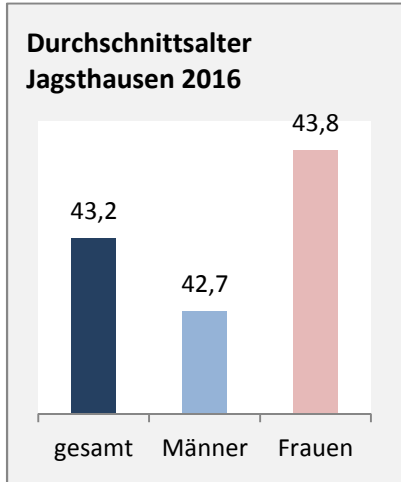

Jagsthausen - Bevölkerung

Datengrundlage: Landesamt für Statistik Baden-Württemberg
Abbildungen und Berechnungen: Regionalverband Heilbronn-Franken