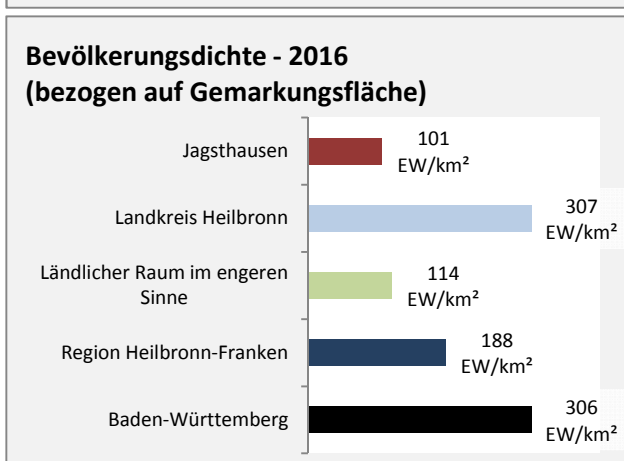

Jagsthausen - Flächenentwicklung

Datengrundlage: Landesamt für Statistik Baden-Württemberg

Abbildungen und Berechnungen: Regionalverband Heilbronn-Franken