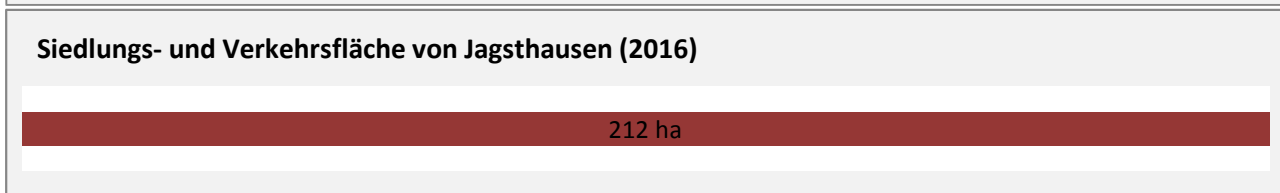

Jagsthausen - Flächenentwicklung

Datengrundlage: Landesamt für Statistik Baden-Württemberg

Abbildungen und Berechnungen: Regionalverband Heilbronn-Franken