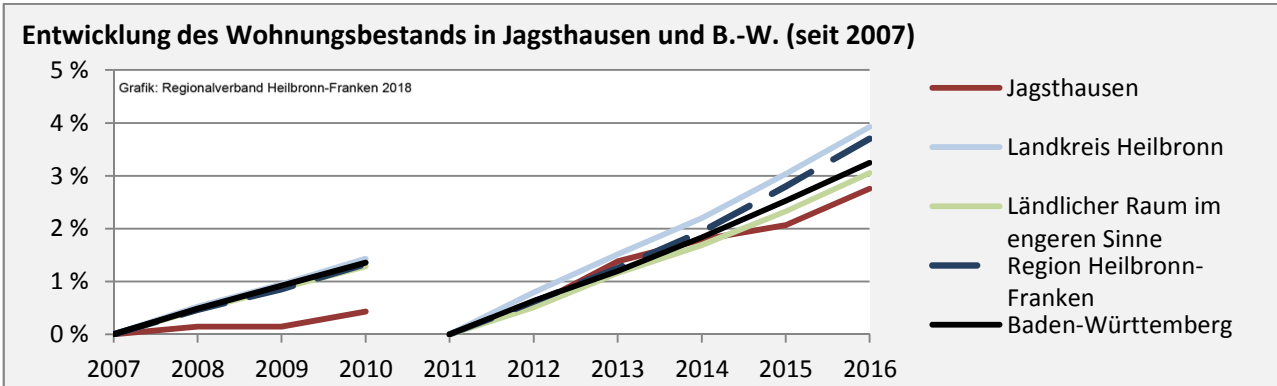

Jagsthausen - Wohnungsbestand und -entwicklung

Datengrundlage: Statistisches Landesamt Baden-Württemberg (ab 2011: Zensus 2011)

Abbildungen und Berechnungen: Regionalverband Heilbronn-Franken