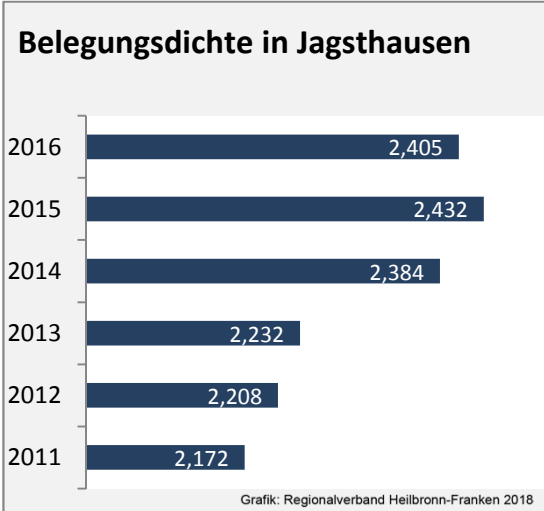

Jagsthausen - Wohnungsbestand und -entwicklung

Datengrundlage: Statistisches Landesamt Baden-Württemberg (ab 2011: Zensus 2011)

Abbildungen und Berechnungen: Regionalverband Heilbronn-Franken