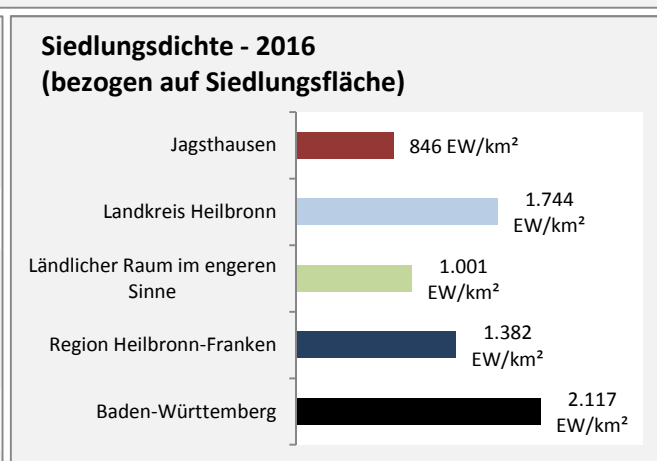

Jagsthausen - Flächenentwicklung

Datengrundlage: Landesamt für Statistik Baden-Württemberg

Abbildungen und Berechnungen: Regionalverband Heilbronn-Franken