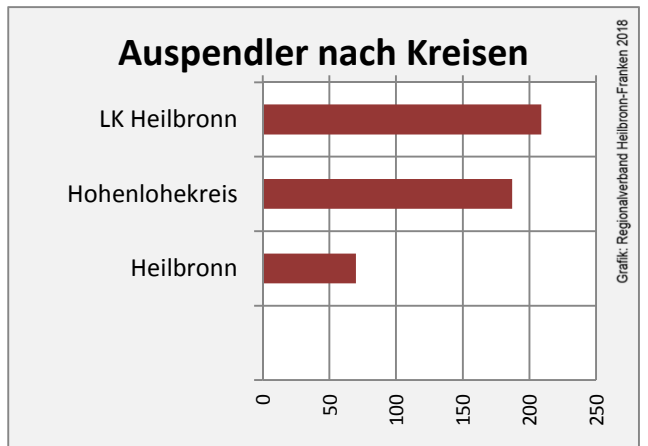

5-Jahres-Wertung (2012 bis 2017): Beschäftigungsgewinne / -verluste pro 1.000 Beschäftigte

Grafik: Regionalverband Heilbronn-Franken 2018

Arbeitslosigkeit in Jagsthausen

Grafik: Regionalverband Heilbronn-Franken 2018

Arbeitslosigkeit in Jagsthausen

■ unter 25 Jahren ■ über 55 Jahre

Grafik: Regionalverband Heilbronn-Franken 2018

Datengrundlage: Statistik der Bundesagentur für Arbeit

Abbildungen und Berechnungen: Regionalverband Heilbronn-Franken

Jagsthausen - Pendlerverflechtungen 2017

Pendlersaldo: -170

Datengrundlage: Statistik der Bundesagentur für Arbeit

Abbildungen: Regionalverband Heilbronn-Franken (keine Berücksichtigung von Werten unter 30)