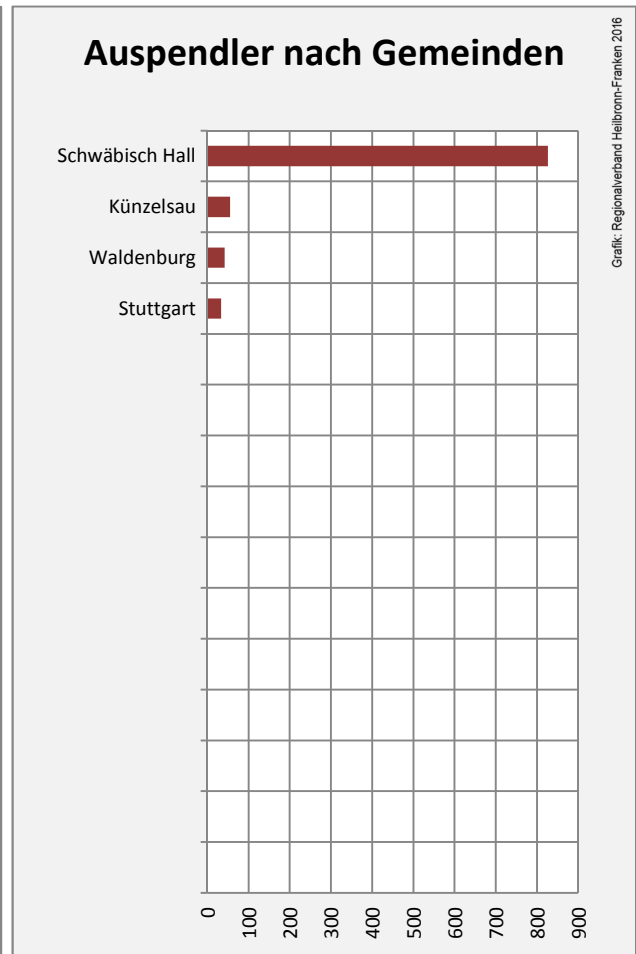

Beschäftigungsgewinne / -verluste pro 1.000 Beschäftigte

Arbeitslosigkeit in Michelfeld

Arbeitslosigkeit in Michelfeld

■ unter 25 Jahre ■ über 55 Jahre

Grafik: Regionalverband Heilbronn-Franken 2016

Datengrundlage: Statistik der Bundesagentur für Arbeit

Abbildungen und Berechnungen: Regionalverband Heilbronn-Franken

Michelfeld - Pendlerverflechtungen 2016

Pendlersaldo: -419

Datengrundlage: Statistik der Bundesagentur für Arbeit

Abbildungen: Regionalverband Heilbronn-Franken (keine Berücksichtigung von Werten unter 30)