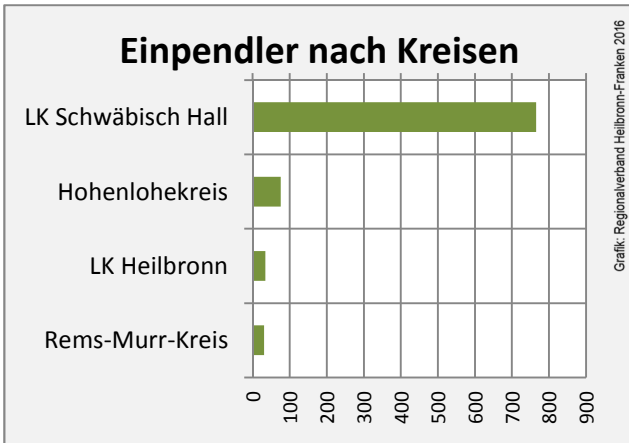

Datengrundlage: Landesamt für Statistik Baden-Württemberg

Abbildungen und Berechnungen: Regionalverband Heilbronn-Franken

Michelfeld - Bevölkerung

Michelfeld - Beschäftigung

sozialvers. Beschäftigung (SvB) in Michelfeld (2007 bis 2016)

Grafik: Regionalverband Heilbronn-Franken 2016

prozentuale Entwicklung der SvB in Michelfeld (seit 2007)

45 %

Grafik: Regionalverband Heilbronn-Franken 2016

■ produzierendes Gewerbe ■ Dienstleistungen

5-Jahres-Wertung (2011 bis 2016):

Beschäftigungsgewinne / -verluste pro 1.000 Beschäftigte

Arbeitslosigkeit in Michelfeld

Arbeitslosigkeit in Michelfeld

■ unter 25 Jahre ■ über 55 Jahre

Grafik: Regionalverband Heilbronn-Franken 2016

Datengrundlage: Statistik der Bundesagentur für Arbeit

Abbildungen und Berechnungen: Regionalverband Heilbronn-Franken

Michelfeld - Pendlerverflechtungen 2016

Pendlersaldo: -419

Datengrundlage: Statistik der Bundesagentur für Arbeit

Abbildungen: Regionalverband Heilbronn-Franken (keine Berücksichtigung von Werten unter 30)