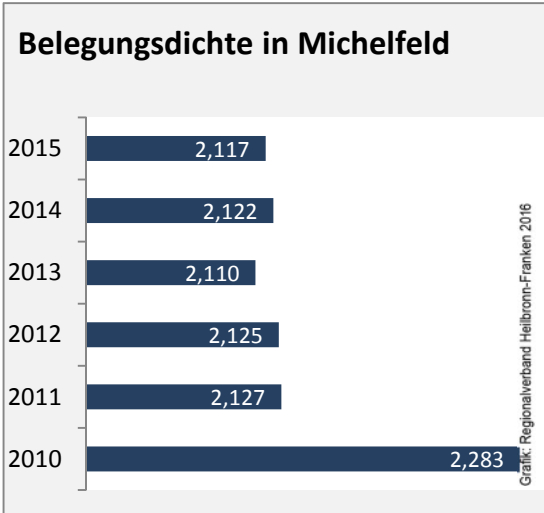

Michelfeld - Wohnungsbestand und -entwicklung

Datengrundlage: Statistisches Landesamt Baden-Württemberg (ab 2011: Zensus 2011)

Abbildungen und Berechnungen: Regionalverband Heilbronn-Franken