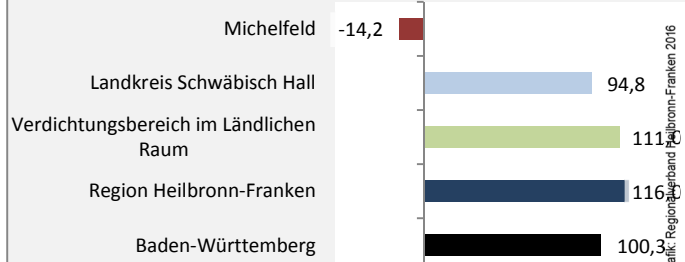

5-Jahres-Wertung (2011 bis 2016):

Beschäftigungsgewinne / -verluste pro 1.000 Beschäftigte