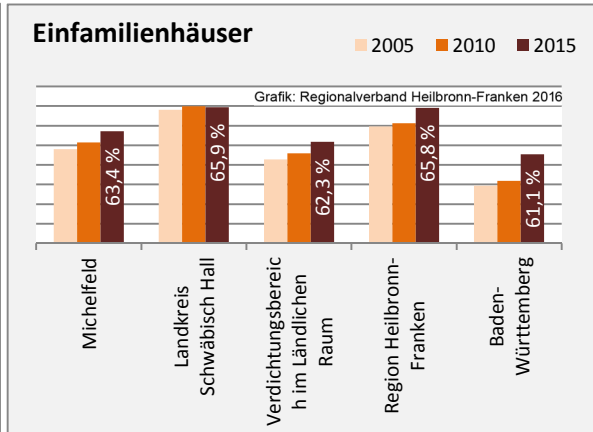

Grafik: Regionalverband Heilbronn-Franken 2016

prozentuale Entwicklung der SvB in Michelfeld (seit 2007)

45 %

Grafik: Regionalverband Heilbronn-Franken 2016

■ produzierendes Gewerbe ■ Dienstleistungen

5-Jahres-Wertung (2011 bis 2016):

Beschäftigungsgewinne / -verluste pro 1.000 Beschäftigte

Arbeitslosigkeit in Michelfeld

Arbeitslosigkeit in Michelfeld

■ unter 25 Jahre ■ über 55 Jahre

Grafik: Regionalverband Heilbronn-Franken 2016

Datengrundlage: Statistik der Bundesagentur für Arbeit

Abbildungen und Berechnungen: Regionalverband Heilbronn-Franken

Michelfeld - Pendlerverflechtungen 2016

Pendlersaldo: -419

Datengrundlage: Statistik der Bundesagentur für Arbeit

Abbildungen: Regionalverband Heilbronn-Franken (keine Berücksichtigung von Werten unter 30)

Michelfeld - Wohnungsbestand und -entwicklung

Datengrundlage: Statistisches Landesamt Baden-Württemberg (ab 2011: Zensus 2011)

Abbildungen und Berechnungen: Regionalverband Heilbronn-Franken

Michelfeld - Flächenentwicklung