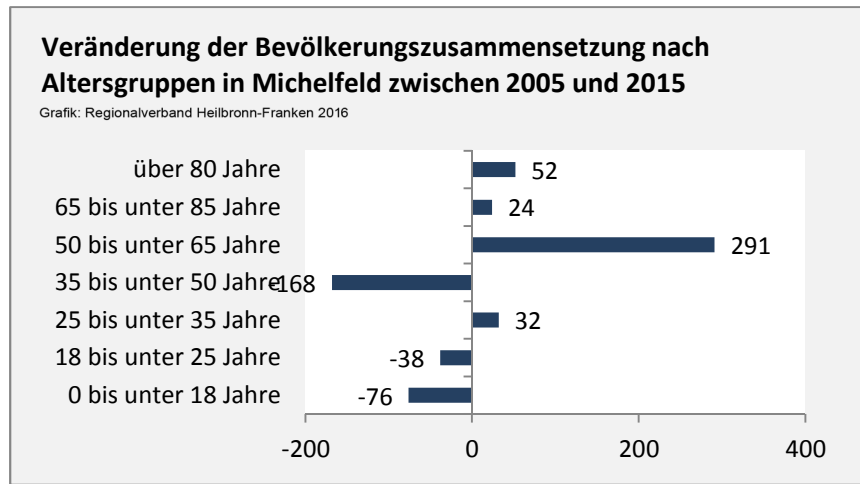

Michelfeld - Bevölkerung

Bevölkerungsstand in Michelfeld (2006 bis 2015)

Grafik: Regionalverband Heilbronn-Franken 2016

Bevölkerungsentwicklung in Michelfeld (seit 2006)

Grafik: Regionalverband Heilbronn-Franken 2016

Geburten und Sterbefälle in Michelfeld

5-Jahres-Wertung (2011 - 2015): natürliche Bevölkerungsentwicklung pro 1.000 Einwohner

Wanderungssaldi Michelfeld

Grafik: Regionalverband Heilbronn-Franken 2016

5-Jahres-Wertung (2011 - 2015): Wanderungsgewinne bzw. -verluste pro 1.000 Einwohner

Datengrundlage: Landesamt für Statistik Baden-Württemberg

Abbildungen und Berechnungen: Regionalverband Heilbronn-Franken

Michelfeld - Bevölkerung

Michelfeld - Beschäftigung

sozialvers. Beschäftigung (SvB) in Michelfeld (2007 bis 2016)

Grafik: Regionalverband Heilbronn-Franken 2016

prozentuale Entwicklung der SvB in Michelfeld (seit 2007)

45 %

Grafik: Regionalverband Heilbronn-Franken 2016

■ produzierendes Gewerbe ■ Dienstleistungen

5-Jahres-Wertung (2011 bis 2016):