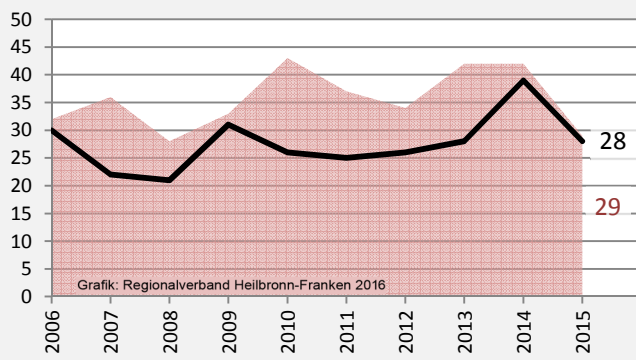

Michelfeld - Bevölkerung

Bevölkerungsstand in Michelfeld (2006 bis 2015)

Grafik: Regionalverband Heilbronn-Franken 2016

Bevölkerungsentwicklung in Michelfeld (seit 2006)

Grafik: Regionalverband Heilbronn-Franken 2016

Geburten und Sterbefälle in Michelfeld

5-Jahres-Wertung (2011 - 2015): natürliche Bevölkerungsentwicklung pro 1.000 Einwohner

Wanderungssaldi Michelfeld

Grafik: Regionalverband Heilbronn-Franken 2016

5-Jahres-Wertung (2011 - 2015): Wanderungsgewinne bzw. -verluste pro 1.000 Einwohner