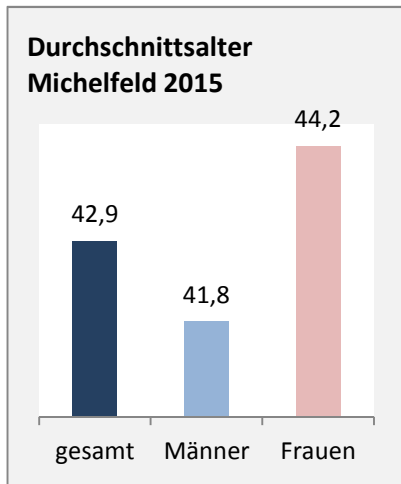

Michelfeld - Bevölkerung

Bevölkerungsstand in Michelfeld (2006 bis 2015)

Grafik: Regionalverband Heilbronn-Franken 2016

Bevölkerungsentwicklung in Michelfeld (seit 2006)

Grafik: Regionalverband Heilbronn-Franken 2016

Geburten und Sterbefälle in Michelfeld

5-Jahres-Wertung (2011 - 2015): natürliche Bevölkerungsentwicklung pro 1.000 Einwohner

Wanderungssaldi Michelfeld

Grafik: Regionalverband Heilbronn-Franken 2016

5-Jahres-Wertung (2011 - 2015): Wanderungsgewinne bzw. -verluste pro 1.000 Einwohner

Datengrundlage: Landesamt für Statistik Baden-Württemberg

Abbildungen und Berechnungen: Regionalverband Heilbronn-Franken

Michelfeld - Bevölkerung

Michelfeld - Beschäftigung

sozialvers. Beschäftigung (SvB) in Michelfeld (2007 bis 2016)

Grafik: Regionalverband Heilbronn-Franken 2016

prozentuale Entwicklung der SvB in Michelfeld (seit 2007)

45 %

Grafik: Regionalverband Heilbronn-Franken 2016

■ produzierendes Gewerbe ■ Dienstleistungen

5-Jahres-Wertung (2011 bis 2016):