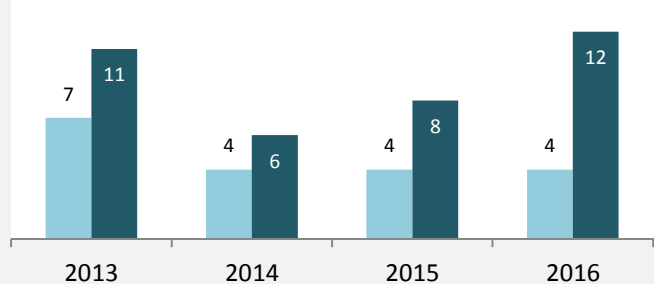

Arbeitslosigkeit in Michelfeld

■ unter 25 Jahre ■ über 55 Jahre

Grafik: Regionalverband Heilbronn-Franken 2016

Datengrundlage: Statistik der Bundesagentur für Arbeit

Abbildungen und Berechnungen: Regionalverband Heilbronn-Franken