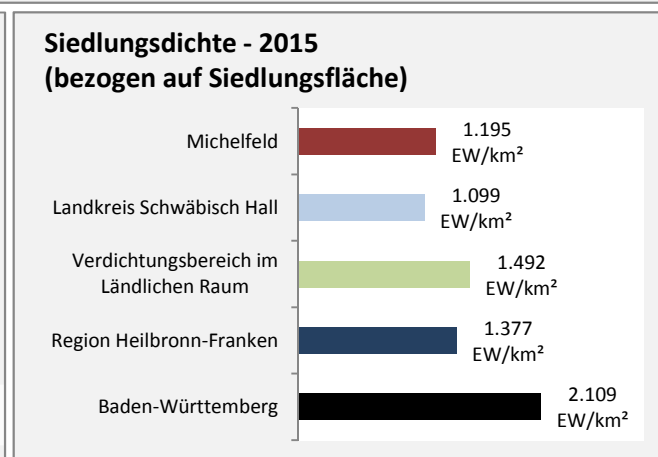

Beschäftigungsgewinne / -verluste pro 1.000 Beschäftigte

Arbeitslosigkeit in Michelfeld

Arbeitslosigkeit in Michelfeld

■ unter 25 Jahre ■ über 55 Jahre

Grafik: Regionalverband Heilbronn-Franken 2016

Datengrundlage: Statistik der Bundesagentur für Arbeit

Abbildungen und Berechnungen: Regionalverband Heilbronn-Franken

Michelfeld - Pendlerverflechtungen 2016

Pendlersaldo: -419

Datengrundlage: Statistik der Bundesagentur für Arbeit

Abbildungen: Regionalverband Heilbronn-Franken (keine Berücksichtigung von Werten unter 30)

Michelfeld - Wohnungsbestand und -entwicklung

Datengrundlage: Statistisches Landesamt Baden-Württemberg (ab 2011: Zensus 2011)

Abbildungen und Berechnungen: Regionalverband Heilbronn-Franken

Michelfeld - Flächenentwicklung