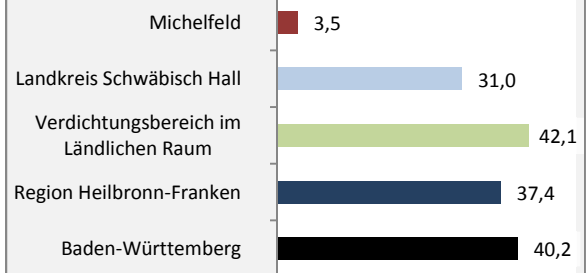

Geburten und Sterbefälle in Michelfeld

5-Jahres-Wertung (2011 - 2015): natürliche Bevölkerungsentwicklung pro 1.000 Einwohner

Wanderungssaldi Michelfeld

Grafik: Regionalverband Heilbronn-Franken 2016

5-Jahres-Wertung (2011 - 2015): Wanderungsgewinne bzw. -verluste pro 1.000 Einwohner

Datengrundlage: Landesamt für Statistik Baden-Württemberg

Abbildungen und Berechnungen: Regionalverband Heilbronn-Franken

Michelfeld - Bevölkerung

Michelfeld - Beschäftigung

sozialvers. Beschäftigung (SvB) in Michelfeld (2007 bis 2016)