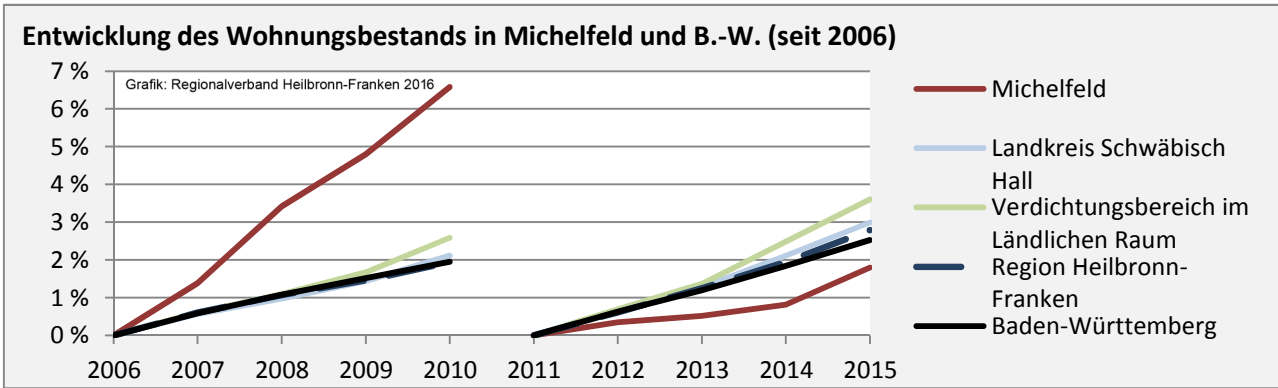

Michelfeld - Wohnungsbestand und -entwicklung

Datengrundlage: Statistisches Landesamt Baden-Württemberg (ab 2011: Zensus 2011)

Abbildungen und Berechnungen: Regionalverband Heilbronn-Franken