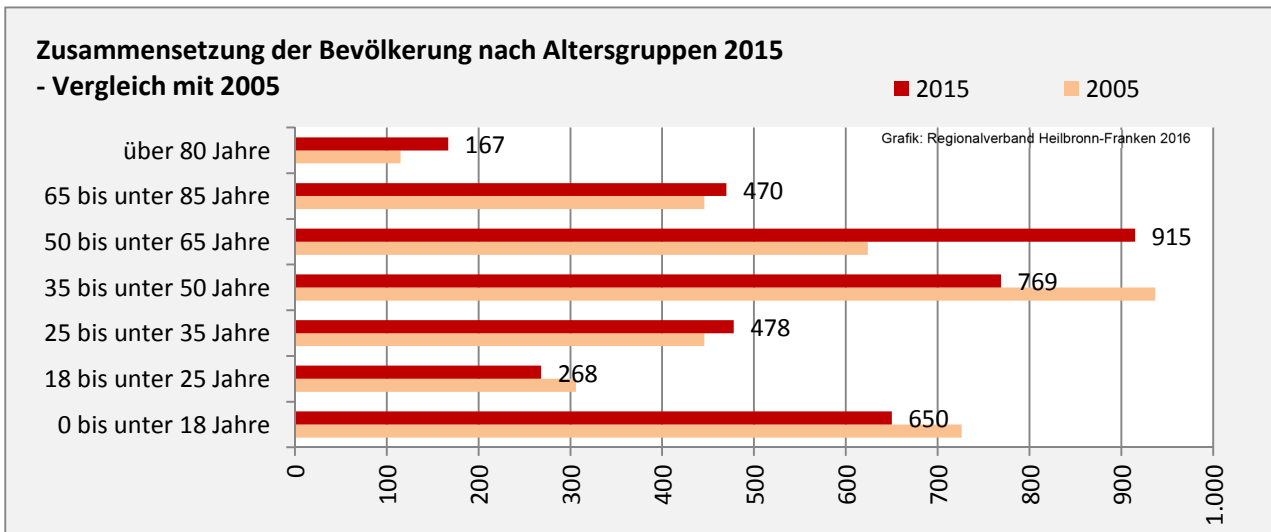

Michelfeld - Bevölkerung

Bevölkerungsstand in Michelfeld (2006 bis 2015)

Grafik: Regionalverband Heilbronn-Franken 2016

Bevölkerungsentwicklung in Michelfeld (seit 2006)

Grafik: Regionalverband Heilbronn-Franken 2016

Geburten und Sterbefälle in Michelfeld

5-Jahres-Wertung (2011 - 2015): natürliche Bevölkerungsentwicklung pro 1.000 Einwohner

Wanderungssaldi Michelfeld

Grafik: Regionalverband Heilbronn-Franken 2016

5-Jahres-Wertung (2011 - 2015): Wanderungsgewinne bzw. -verluste pro 1.000 Einwohner

Datengrundlage: Landesamt für Statistik Baden-Württemberg

Abbildungen und Berechnungen: Regionalverband Heilbronn-Franken

Michelfeld - Bevölkerung

Michelfeld - Beschäftigung

sozialvers. Beschäftigung (SvB) in Michelfeld (2007 bis 2016)

Grafik: Regionalverband Heilbronn-Franken 2016

prozentuale Entwicklung der SvB in Michelfeld (seit 2007)

45 %

Grafik: Regionalverband Heilbronn-Franken 2016

■ produzierendes Gewerbe ■ Dienstleistungen

5-Jahres-Wertung (2011 bis 2016):