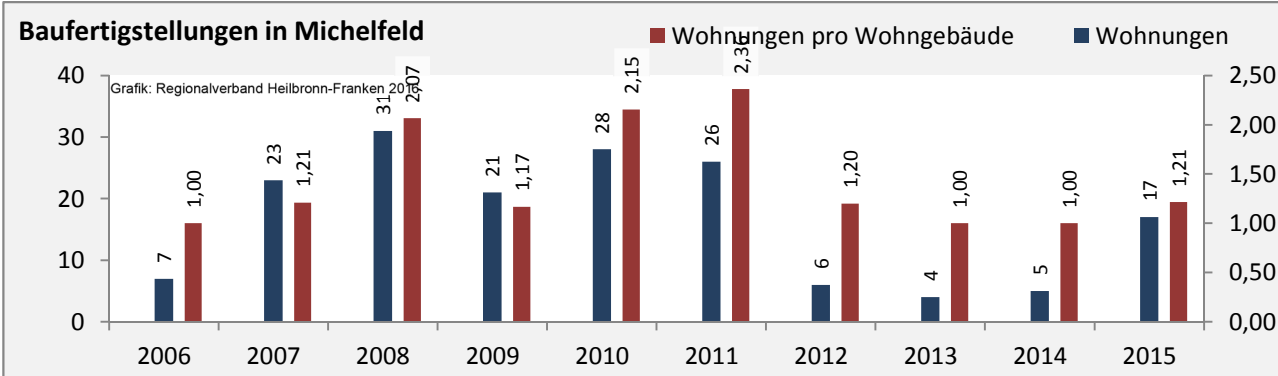

Michelfeld - Wohnungsbestand und -entwicklung

Datengrundlage: Statistisches Landesamt Baden-Württemberg (ab 2011: Zensus 2011)

Abbildungen und Berechnungen: Regionalverband Heilbronn-Franken