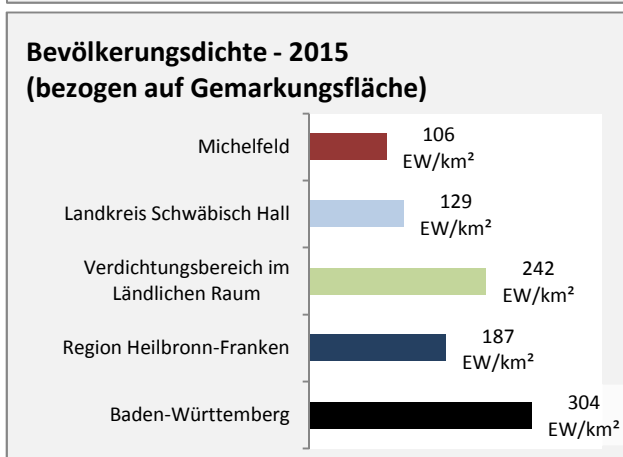

Beschäftigungsgewinne / -verluste pro 1.000 Beschäftigte

Arbeitslosigkeit in Michelfeld

Arbeitslosigkeit in Michelfeld

■ unter 25 Jahre ■ über 55 Jahre

Grafik: Regionalverband Heilbronn-Franken 2016

Datengrundlage: Statistik der Bundesagentur für Arbeit

Abbildungen und Berechnungen: Regionalverband Heilbronn-Franken

Michelfeld - Pendlerverflechtungen 2016

Pendlersaldo: -419

Datengrundlage: Statistik der Bundesagentur für Arbeit

Abbildungen: Regionalverband Heilbronn-Franken (keine Berücksichtigung von Werten unter 30)

Michelfeld - Wohnungsbestand und -entwicklung

Datengrundlage: Statistisches Landesamt Baden-Württemberg (ab 2011: Zensus 2011)

Abbildungen und Berechnungen: Regionalverband Heilbronn-Franken

Michelfeld - Flächenentwicklung