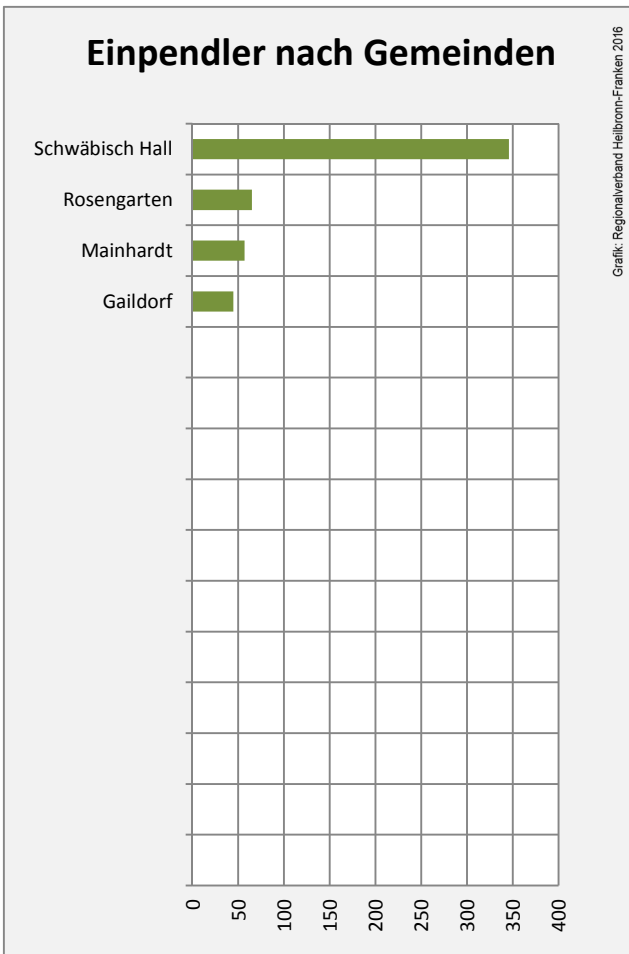

Grafik: Regionalverband Heilbronn-Franken 2016

prozentuale Entwicklung der SvB in Michelfeld (seit 2007)

45 %

Grafik: Regionalverband Heilbronn-Franken 2016

■ produzierendes Gewerbe ■ Dienstleistungen

5-Jahres-Wertung (2011 bis 2016):

Beschäftigungsgewinne / -verluste pro 1.000 Beschäftigte

Arbeitslosigkeit in Michelfeld

Arbeitslosigkeit in Michelfeld

■ unter 25 Jahre ■ über 55 Jahre

Grafik: Regionalverband Heilbronn-Franken 2016

Datengrundlage: Statistik der Bundesagentur für Arbeit

Abbildungen und Berechnungen: Regionalverband Heilbronn-Franken

Michelfeld - Pendlerverflechtungen 2016

Pendlersaldo: -419

Datengrundlage: Statistik der Bundesagentur für Arbeit

Abbildungen: Regionalverband Heilbronn-Franken (keine Berücksichtigung von Werten unter 30)