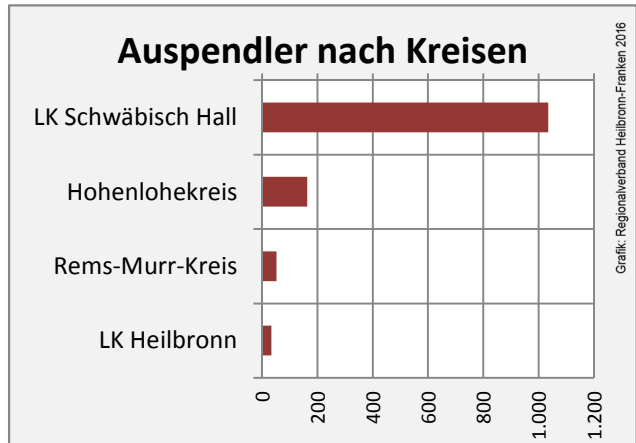

Datengrundlage: Landesamt für Statistik Baden-Württemberg

Abbildungen und Berechnungen: Regionalverband Heilbronn-Franken

Michelfeld - Bevölkerung

Michelfeld - Beschäftigung

sozialvers. Beschäftigung (SvB) in Michelfeld (2007 bis 2016)

Grafik: Regionalverband Heilbronn-Franken 2016

prozentuale Entwicklung der SvB in Michelfeld (seit 2007)

45 %

Grafik: Regionalverband Heilbronn-Franken 2016

■ produzierendes Gewerbe ■ Dienstleistungen

5-Jahres-Wertung (2011 bis 2016):

Beschäftigungsgewinne / -verluste pro 1.000 Beschäftigte

Arbeitslosigkeit in Michelfeld

Arbeitslosigkeit in Michelfeld

■ unter 25 Jahre ■ über 55 Jahre

Grafik: Regionalverband Heilbronn-Franken 2016

Datengrundlage: Statistik der Bundesagentur für Arbeit

Abbildungen und Berechnungen: Regionalverband Heilbronn-Franken

Michelfeld - Pendlerverflechtungen 2016

Pendlersaldo: -419

Datengrundlage: Statistik der Bundesagentur für Arbeit

Abbildungen: Regionalverband Heilbronn-Franken (keine Berücksichtigung von Werten unter 30)