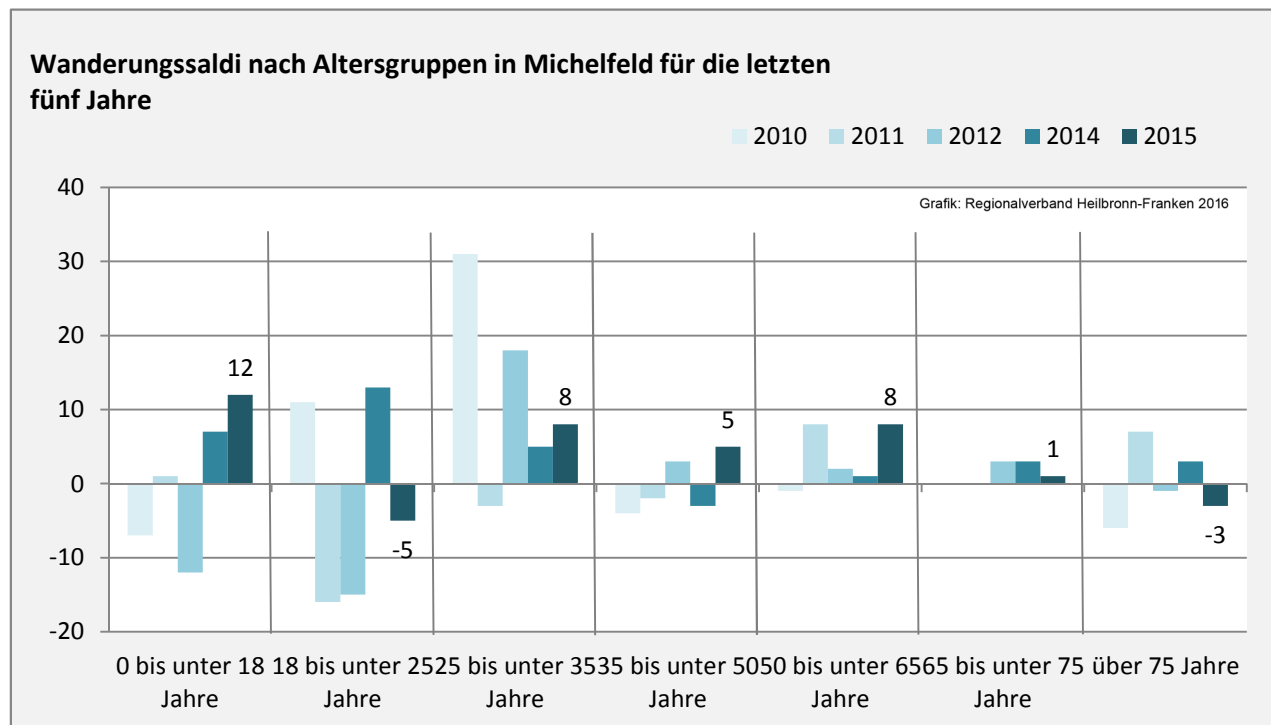

Michelfeld - Bevölkerung

Bevölkerungsstand in Michelfeld (2006 bis 2015)

Grafik: Regionalverband Heilbronn-Franken 2016

Bevölkerungsentwicklung in Michelfeld (seit 2006)

Grafik: Regionalverband Heilbronn-Franken 2016

Geburten und Sterbefälle in Michelfeld

5-Jahres-Wertung (2011 - 2015): natürliche Bevölkerungsentwicklung pro 1.000 Einwohner

Wanderungssaldi Michelfeld

Grafik: Regionalverband Heilbronn-Franken 2016

5-Jahres-Wertung (2011 - 2015): Wanderungsgewinne bzw. -verluste pro 1.000 Einwohner

Datengrundlage: Landesamt für Statistik Baden-Württemberg

Abbildungen und Berechnungen: Regionalverband Heilbronn-Franken

Michelfeld - Bevölkerung

Michelfeld - Beschäftigung

sozialvers. Beschäftigung (SvB) in Michelfeld (2007 bis 2016)

Grafik: Regionalverband Heilbronn-Franken 2016

prozentuale Entwicklung der SvB in Michelfeld (seit 2007)

45 %

Grafik: Regionalverband Heilbronn-Franken 2016

■ produzierendes Gewerbe ■ Dienstleistungen

5-Jahres-Wertung (2011 bis 2016):