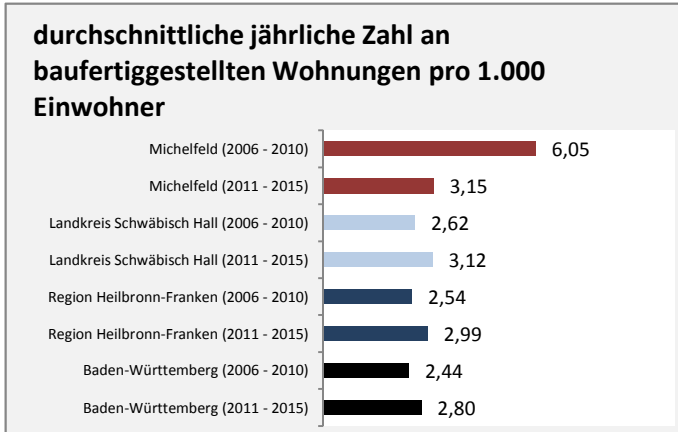

Michelfeld - Wohnungsbestand und -entwicklung

Datengrundlage: Statistisches Landesamt Baden-Württemberg (ab 2011: Zensus 2011)

Abbildungen und Berechnungen: Regionalverband Heilbronn-Franken