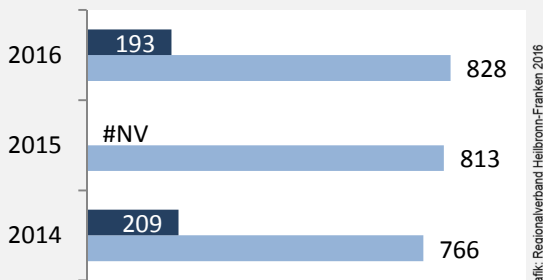

Michelfeld - Beschäftigung

sozialvers. Beschäftigung (SvB) in Michelfeld (2007 bis 2016)

Grafik: Regionalverband Heilbronn-Franken 2016

prozentuale Entwicklung der SvB in Michelfeld (seit 2007)

45 %

■ produzierendes Gewerbe ■ Dienstleistungen

5-Jahres-Wertung (2011 bis 2016):

Beschäftigungsgewinne / -verluste pro 1.000 Beschäftigte

Arbeitslosigkeit in Michelfeld

Arbeitslosigkeit in Michelfeld

■ unter 25 Jahre ■ über 55 Jahre

Grafik: Regionalverband Heilbronn-Franken 2016

Datengrundlage: Statistik der Bundesagentur für Arbeit

Abbildungen und Berechnungen: Regionalverband Heilbronn-Franken