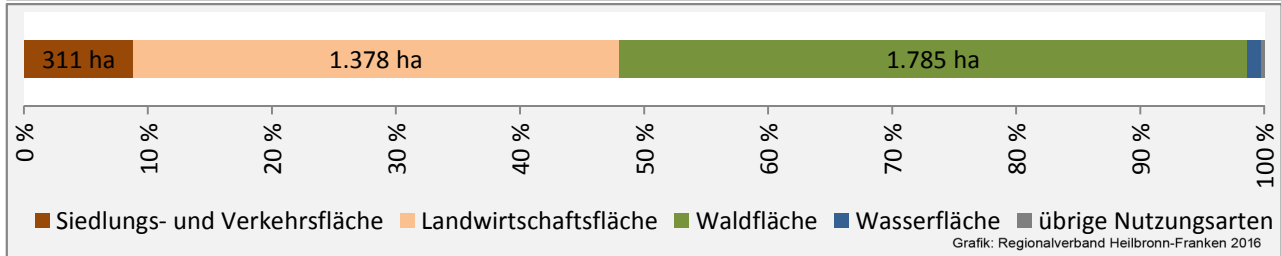

Michelfeld - Flächenentwicklung

Datengrundlage: Landesamt für Statistik Baden-Württemberg

Abbildungen und Berechnungen: Regionalverband Heilbronn-Franken