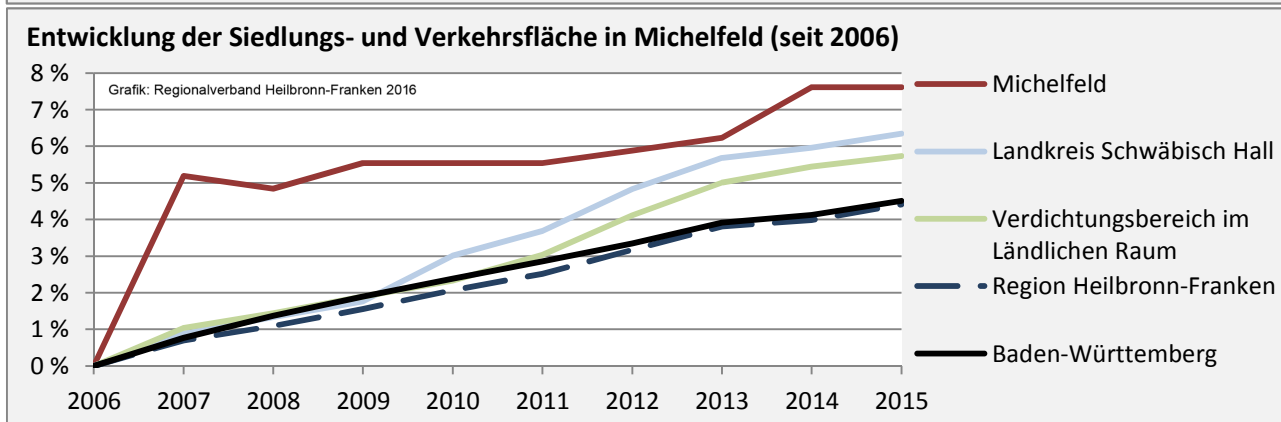

Michelfeld - Flächenentwicklung

Datengrundlage: Landesamt für Statistik Baden-Württemberg

Abbildungen und Berechnungen: Regionalverband Heilbronn-Franken