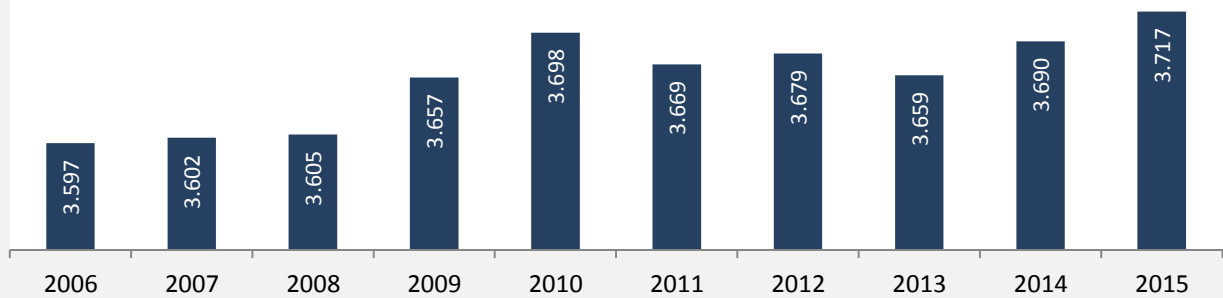

Michelfeld - Bevölkerung

Bevölkerungsstand in Michelfeld (2006 bis 2015)

Grafik: Regionalverband Heilbronn-Franken 2016

Bevölkerungsentwicklung in Michelfeld (seit 2006)

Grafik: Regionalverband Heilbronn-Franken 2016

Geburten und Sterbefälle in Michelfeld

5-Jahres-Wertung (2011 - 2015): natürliche Bevölkerungsentwicklung pro 1.000 Einwohner

Wanderungssaldi Michelfeld

Grafik: Regionalverband Heilbronn-Franken 2016

5-Jahres-Wertung (2011 - 2015): Wanderungsgewinne bzw. -verluste pro 1.000 Einwohner