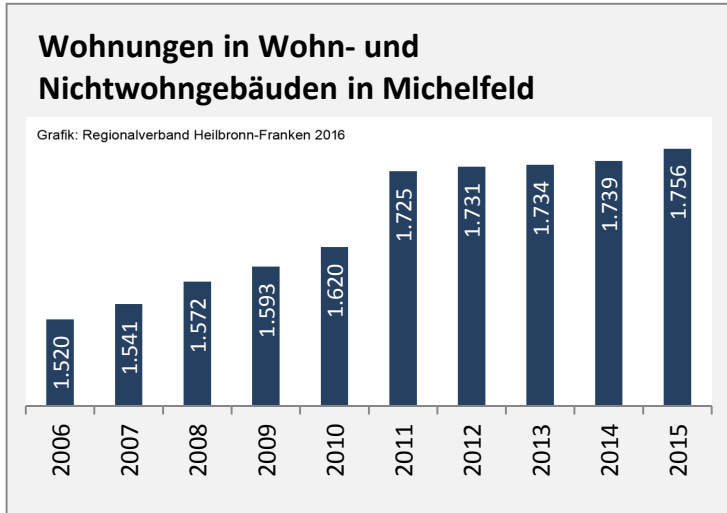

Michelfeld - Wohnungsbestand und -entwicklung

Datengrundlage: Statistisches Landesamt Baden-Württemberg (ab 2011: Zensus 2011)

Abbildungen und Berechnungen: Regionalverband Heilbronn-Franken