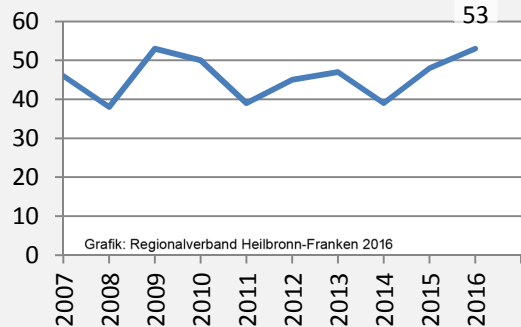

Arbeitslosigkeit in Michelfeld