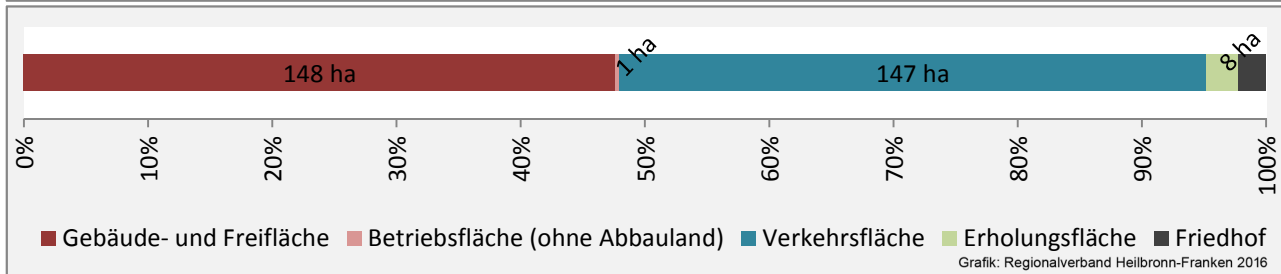

Michelfeld - Flächenentwicklung

Datengrundlage: Landesamt für Statistik Baden-Württemberg

Abbildungen und Berechnungen: Regionalverband Heilbronn-Franken