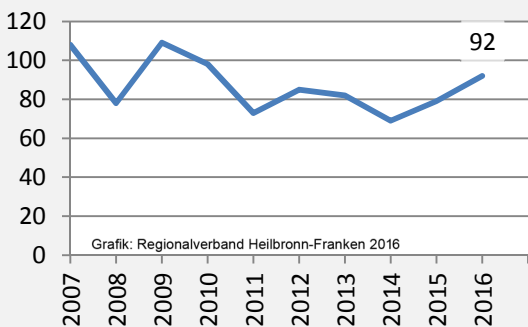

Datengrundlage: Landesamt für Statistik Baden-Württemberg

Abbildungen und Berechnungen: Regionalverband Heilbronn-Franken

Mainhardt - Bevölkerung

Mainhardt - Beschäftigung

sozialvers. Beschäftigung (SvB) in Mainhardt (2007 bis 2016)

Grafik: Regionalverband Heilbronn-Franken 2016

prozentuale Entwicklung der SvB in Mainhardt (seit 2007)

Grafik: Regionalverband Heilbronn-Franken 2016

■ produzierendes Gewerbe ■ Dienstleistungen

5-Jahres-Wertung (2011 bis 2016):

Beschäftigungsgewinne / -verluste pro 1.000 Beschäftigte

Arbeitslosigkeit in Mainhardt

Arbeitslosigkeit in Mainhardt

■ unter 25 Jahren ■ über 55 Jahre

Grafik: Regionalverband Heilbronn-Franken 2016

Datengrundlage: Statistik der Bundesagentur für Arbeit