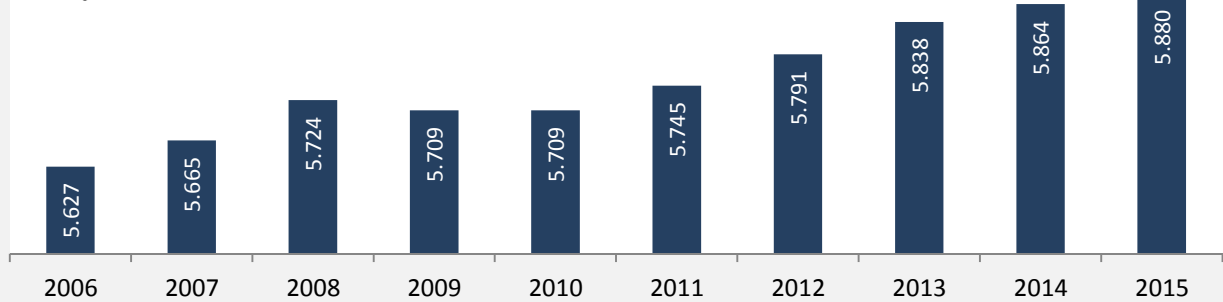

Mainhardt - Bevölkerung

Bevölkerungsstand in Mainhardt (2006 bis 2015)

Grafik: Regionalverband Heilbronn-Franken 2016

Bevölkerungsentwicklung in Mainhardt (seit 2006)

Grafik: Regionalverband Heilbronn-Franken 2016

Geburten und Sterbefälle in Mainhardt

5-Jahres-Wertung (2011 - 2015): natürliche Bevölkerungsentwicklung pro 1.000 Einwohner

Wanderungssaldo Mainhardt

Grafik: Regionalverband Heilbronn-Franken 2016

5-Jahres-Wertung (2011 - 2015): Wanderungsgewinne bzw. -verluste pro 1.000 Einwohner

Datengrundlage: Landesamt für Statistik Baden-Württemberg

Abbildungen und Berechnungen: Regionalverband Heilbronn-Franken

Mainhardt - Bevölkerung

Mainhardt - Beschäftigung

sozialvers. Beschäftigung (SvB) in Mainhardt (2007 bis 2016)