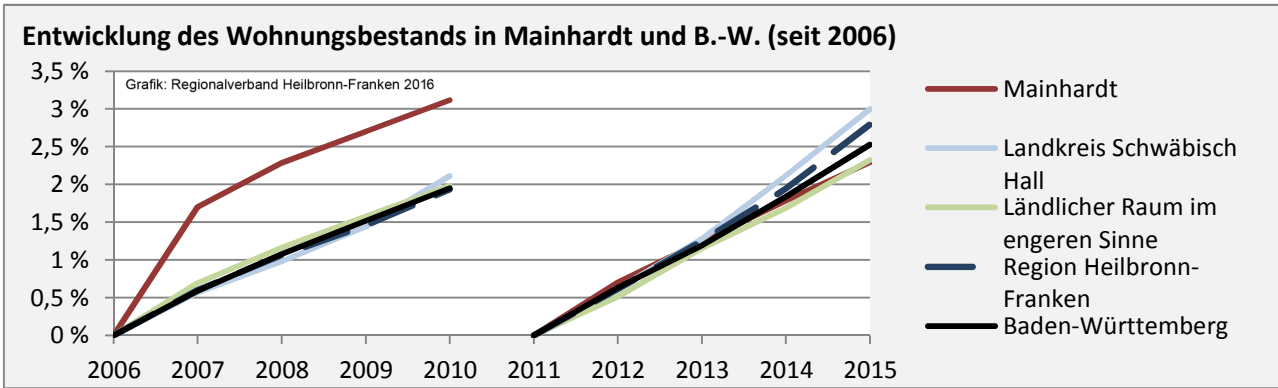

Mainhardt - Wohnungsbestand und -entwicklung

Datengrundlage: Statistisches Landesamt Baden-Württemberg (ab 2011: Zensus 2011)

Abbildungen und Berechnungen: Regionalverband Heilbronn-Franken