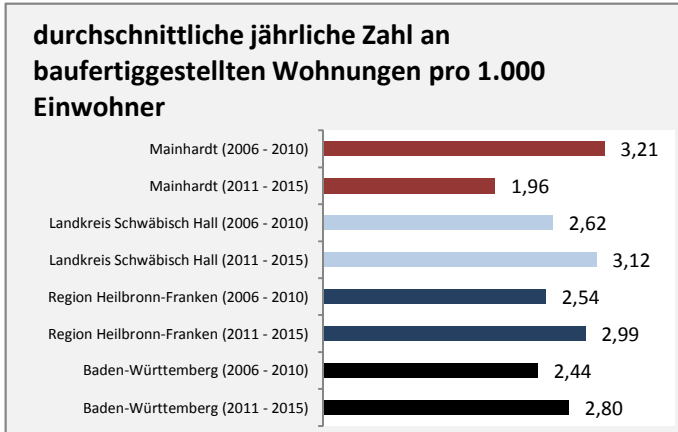

Mainhardt - Wohnungsbestand und -entwicklung

Datengrundlage: Statistisches Landesamt Baden-Württemberg (ab 2011: Zensus 2011)

Abbildungen und Berechnungen: Regionalverband Heilbronn-Franken