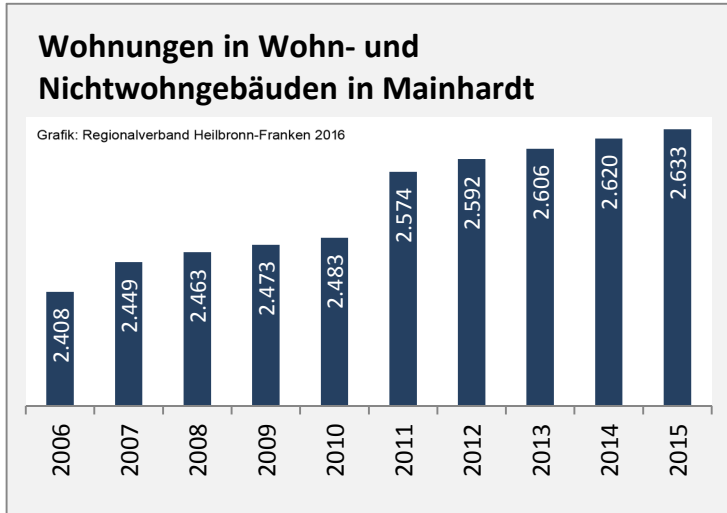

Mainhardt - Wohnungsbestand und -entwicklung

Datengrundlage: Statistisches Landesamt Baden-Württemberg (ab 2011: Zensus 2011)

Abbildungen und Berechnungen: Regionalverband Heilbronn-Franken