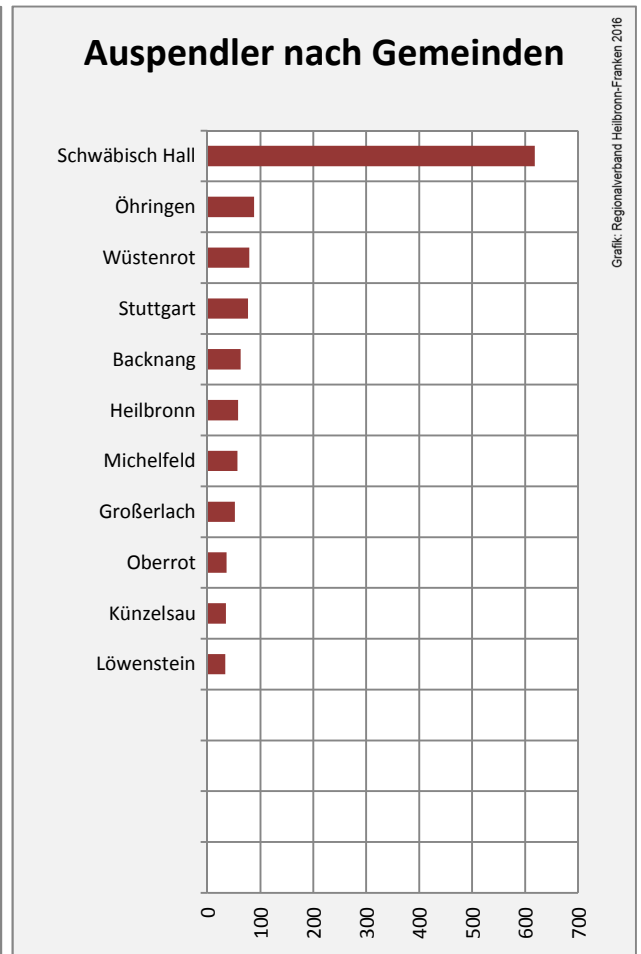

Datengrundlage: Landesamt für Statistik Baden-Württemberg

Abbildungen und Berechnungen: Regionalverband Heilbronn-Franken

Mainhardt - Bevölkerung

Mainhardt - Beschäftigung

sozialvers. Beschäftigung (SvB) in Mainhardt (2007 bis 2016)

Grafik: Regionalverband Heilbronn-Franken 2016

prozentuale Entwicklung der SvB in Mainhardt (seit 2007)

Grafik: Regionalverband Heilbronn-Franken 2016

■ produzierendes Gewerbe ■ Dienstleistungen

5-Jahres-Wertung (2011 bis 2016):

Beschäftigungsgewinne / -verluste pro 1.000 Beschäftigte

Arbeitslosigkeit in Mainhardt

Arbeitslosigkeit in Mainhardt

■ unter 25 Jahren ■ über 55 Jahre

Grafik: Regionalverband Heilbronn-Franken 2016

Datengrundlage: Statistik der Bundesagentur für Arbeit

Abbildungen und Berechnungen: Regionalverband Heilbronn-Franken

Mainhardt - Pendlerverflechtungen 2016

Pendlersaldo: -1265

Datengrundlage: Statistik der Bundesagentur für Arbeit

Abbildungen: Regionalverband Heilbronn-Franken (keine Berücksichtigung von Werten unter 30)