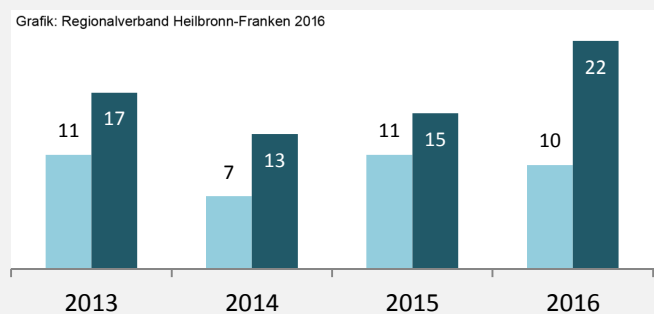

Grafik: Regionalverband Heilbronn-Franken 2016

prozentuale Entwicklung der SvB in Mainhardt (seit 2007)

Grafik: Regionalverband Heilbronn-Franken 2016

■ produzierendes Gewerbe ■ Dienstleistungen

5-Jahres-Wertung (2011 bis 2016):

Beschäftigungsgewinne / -verluste pro 1.000 Beschäftigte

Arbeitslosigkeit in Mainhardt

Arbeitslosigkeit in Mainhardt

■ unter 25 Jahren ■ über 55 Jahre

Grafik: Regionalverband Heilbronn-Franken 2016

Datengrundlage: Statistik der Bundesagentur für Arbeit

Abbildungen und Berechnungen: Regionalverband Heilbronn-Franken

Mainhardt - Pendlerverflechtungen 2016

Pendlersaldo: -1265

Datengrundlage: Statistik der Bundesagentur für Arbeit

Abbildungen: Regionalverband Heilbronn-Franken (keine Berücksichtigung von Werten unter 30)