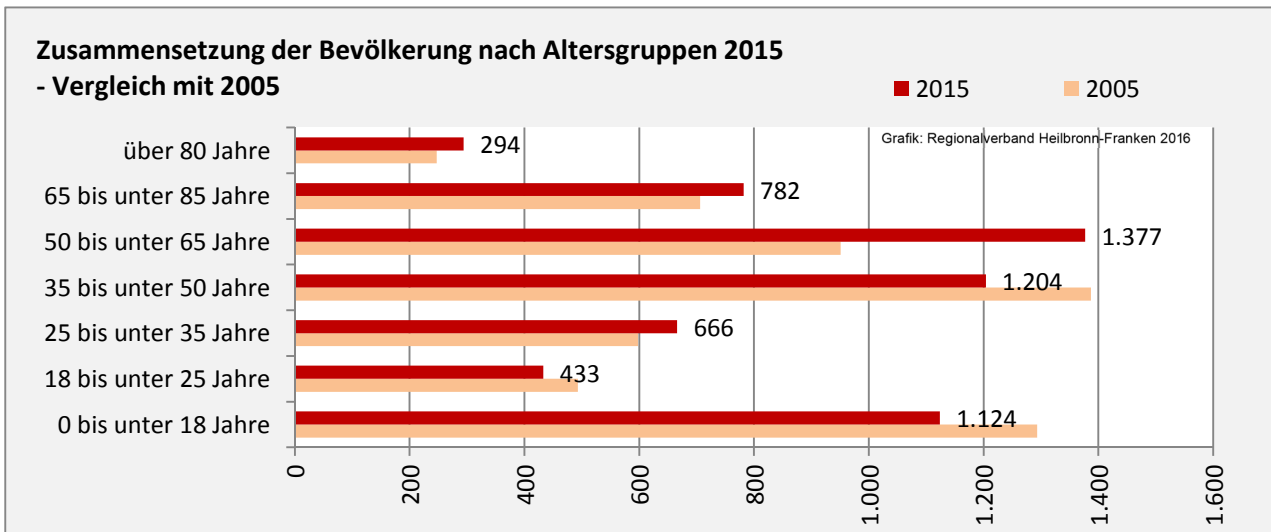

Mainhardt - Bevölkerung

Bevölkerungsstand in Mainhardt (2006 bis 2015)

Grafik: Regionalverband Heilbronn-Franken 2016

Bevölkerungsentwicklung in Mainhardt (seit 2006)

Grafik: Regionalverband Heilbronn-Franken 2016

Geburten und Sterbefälle in Mainhardt

5-Jahres-Wertung (2011 - 2015): natürliche Bevölkerungsentwicklung pro 1.000 Einwohner

Wanderungssaldo Mainhardt

Grafik: Regionalverband Heilbronn-Franken 2016

5-Jahres-Wertung (2011 - 2015): Wanderungsgewinne bzw. -verluste pro 1.000 Einwohner

Datengrundlage: Landesamt für Statistik Baden-Württemberg

Abbildungen und Berechnungen: Regionalverband Heilbronn-Franken

Mainhardt - Bevölkerung

Mainhardt - Beschäftigung

sozialvers. Beschäftigung (SvB) in Mainhardt (2007 bis 2016)

Grafik: Regionalverband Heilbronn-Franken 2016

prozentuale Entwicklung der SvB in Mainhardt (seit 2007)

Grafik: Regionalverband Heilbronn-Franken 2016

■ produzierendes Gewerbe ■ Dienstleistungen

5-Jahres-Wertung (2011 bis 2016):