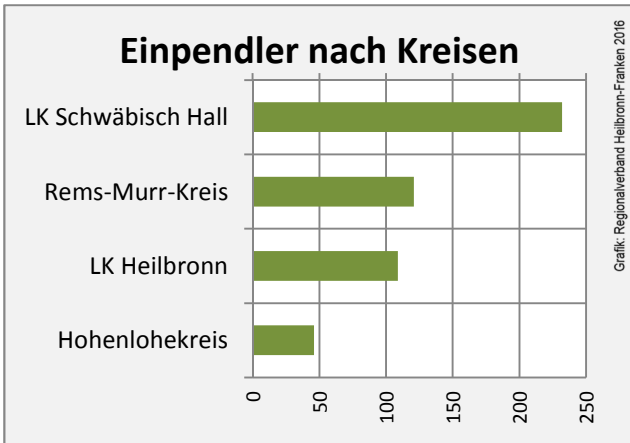

Grafik: Regionalverband Heilbronn-Franken 2016

prozentuale Entwicklung der SvB in Mainhardt (seit 2007)

Grafik: Regionalverband Heilbronn-Franken 2016

■ produzierendes Gewerbe ■ Dienstleistungen

5-Jahres-Wertung (2011 bis 2016):

Beschäftigungsgewinne / -verluste pro 1.000 Beschäftigte

Arbeitslosigkeit in Mainhardt

Arbeitslosigkeit in Mainhardt

■ unter 25 Jahren ■ über 55 Jahre

Grafik: Regionalverband Heilbronn-Franken 2016

Datengrundlage: Statistik der Bundesagentur für Arbeit

Abbildungen und Berechnungen: Regionalverband Heilbronn-Franken

Mainhardt - Pendlerverflechtungen 2016

Pendlersaldo: -1265

Datengrundlage: Statistik der Bundesagentur für Arbeit

Abbildungen: Regionalverband Heilbronn-Franken (keine Berücksichtigung von Werten unter 30)