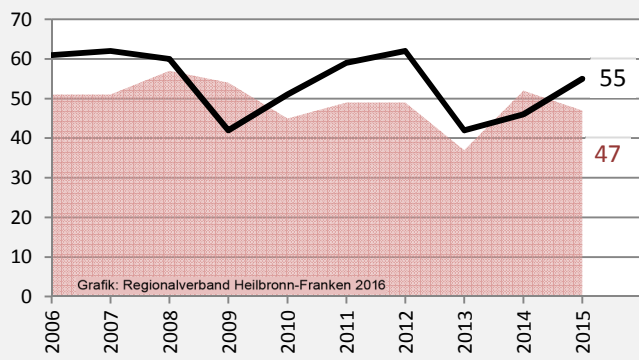

Mainhardt - Bevölkerung

Bevölkerungsstand in Mainhardt (2006 bis 2015)

Grafik: Regionalverband Heilbronn-Franken 2016

Bevölkerungsentwicklung in Mainhardt (seit 2006)

Grafik: Regionalverband Heilbronn-Franken 2016

Geburten und Sterbefälle in Mainhardt

5-Jahres-Wertung (2011 - 2015): natürliche Bevölkerungsentwicklung pro 1.000 Einwohner

Wanderungssaldo Mainhardt

Grafik: Regionalverband Heilbronn-Franken 2016

5-Jahres-Wertung (2011 - 2015): Wanderungsgewinne bzw. -verluste pro 1.000 Einwohner