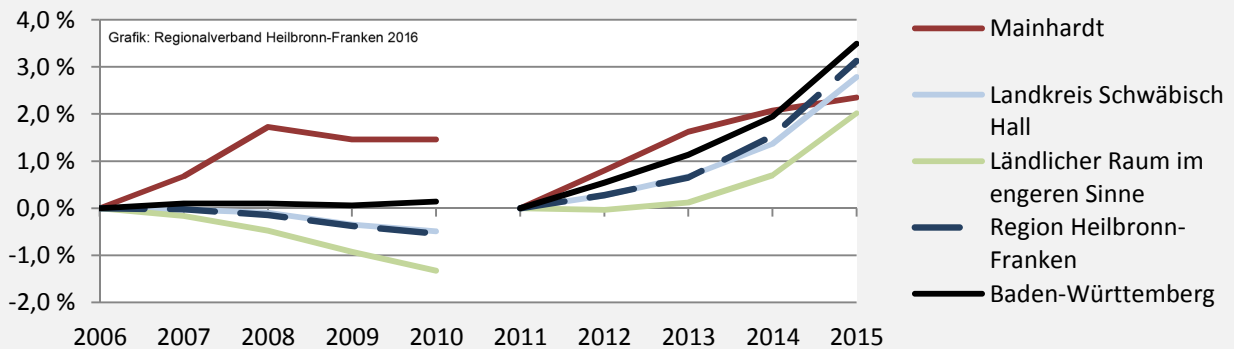

Mainhardt - Bevölkerung

Bevölkerungsstand in Mainhardt (2006 bis 2015)

Grafik: Regionalverband Heilbronn-Franken 2016

Bevölkerungsentwicklung in Mainhardt (seit 2006)

Grafik: Regionalverband Heilbronn-Franken 2016

Geburten und Sterbefälle in Mainhardt

5-Jahres-Wertung (2011 - 2015): natürliche Bevölkerungsentwicklung pro 1.000 Einwohner

Wanderungssaldo Mainhardt

Grafik: Regionalverband Heilbronn-Franken 2016

5-Jahres-Wertung (2011 - 2015): Wanderungsgewinne bzw. -verluste pro 1.000 Einwohner