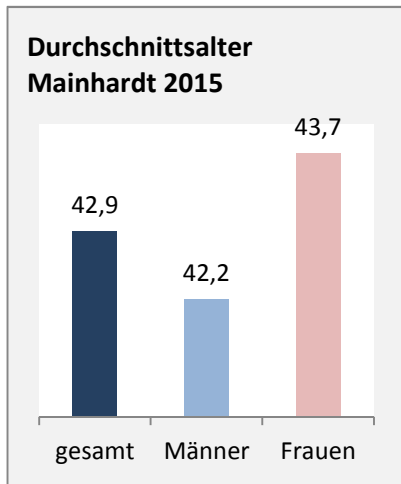

Mainhardt - Bevölkerung

Bevölkerungsstand in Mainhardt (2006 bis 2015)

Grafik: Regionalverband Heilbronn-Franken 2016

Bevölkerungsentwicklung in Mainhardt (seit 2006)

Grafik: Regionalverband Heilbronn-Franken 2016

Geburten und Sterbefälle in Mainhardt

5-Jahres-Wertung (2011 - 2015): natürliche Bevölkerungsentwicklung pro 1.000 Einwohner

Wanderungssaldo Mainhardt

Grafik: Regionalverband Heilbronn-Franken 2016

5-Jahres-Wertung (2011 - 2015): Wanderungsgewinne bzw. -verluste pro 1.000 Einwohner

Datengrundlage: Landesamt für Statistik Baden-Württemberg

Abbildungen und Berechnungen: Regionalverband Heilbronn-Franken

Mainhardt - Bevölkerung

Mainhardt - Beschäftigung

sozialvers. Beschäftigung (SvB) in Mainhardt (2007 bis 2016)

Grafik: Regionalverband Heilbronn-Franken 2016

prozentuale Entwicklung der SvB in Mainhardt (seit 2007)

Grafik: Regionalverband Heilbronn-Franken 2016

■ produzierendes Gewerbe ■ Dienstleistungen

5-Jahres-Wertung (2011 bis 2016):