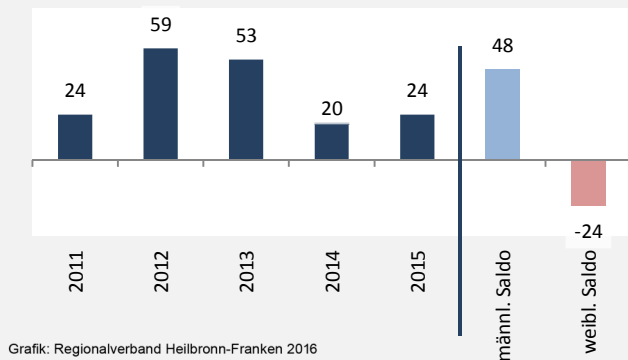

Mainhardt - Bevölkerung

Bevölkerungsstand in Mainhardt (2006 bis 2015)

Grafik: Regionalverband Heilbronn-Franken 2016

Bevölkerungsentwicklung in Mainhardt (seit 2006)

Grafik: Regionalverband Heilbronn-Franken 2016

Geburten und Sterbefälle in Mainhardt

5-Jahres-Wertung (2011 - 2015): natürliche Bevölkerungsentwicklung pro 1.000 Einwohner

Wanderungssaldo Mainhardt

Grafik: Regionalverband Heilbronn-Franken 2016

5-Jahres-Wertung (2011 - 2015): Wanderungsgewinne bzw. -verluste pro 1.000 Einwohner