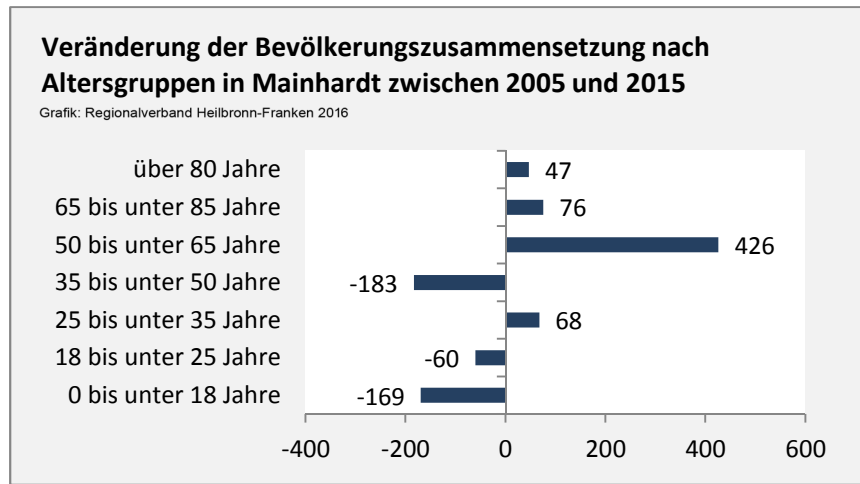

Mainhardt - Bevölkerung

Bevölkerungsstand in Mainhardt (2006 bis 2015)

Grafik: Regionalverband Heilbronn-Franken 2016

Bevölkerungsentwicklung in Mainhardt (seit 2006)

Grafik: Regionalverband Heilbronn-Franken 2016

Geburten und Sterbefälle in Mainhardt

5-Jahres-Wertung (2011 - 2015): natürliche Bevölkerungsentwicklung pro 1.000 Einwohner

Wanderungssaldo Mainhardt

Grafik: Regionalverband Heilbronn-Franken 2016

5-Jahres-Wertung (2011 - 2015): Wanderungsgewinne bzw. -verluste pro 1.000 Einwohner

Datengrundlage: Landesamt für Statistik Baden-Württemberg

Abbildungen und Berechnungen: Regionalverband Heilbronn-Franken

Mainhardt - Bevölkerung

Mainhardt - Beschäftigung

sozialvers. Beschäftigung (SvB) in Mainhardt (2007 bis 2016)

Grafik: Regionalverband Heilbronn-Franken 2016

prozentuale Entwicklung der SvB in Mainhardt (seit 2007)

Grafik: Regionalverband Heilbronn-Franken 2016

■ produzierendes Gewerbe ■ Dienstleistungen

5-Jahres-Wertung (2011 bis 2016):