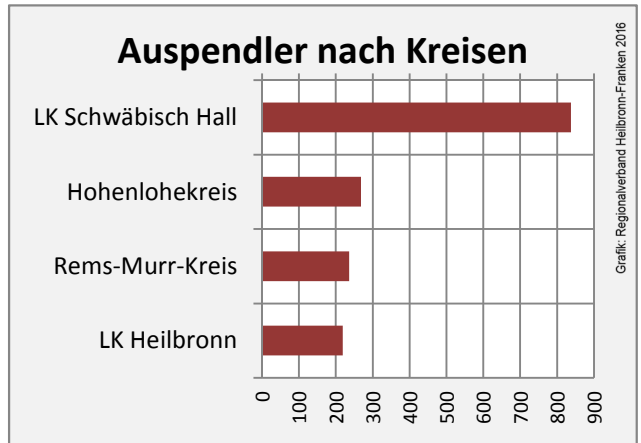

Datengrundlage: Landesamt für Statistik Baden-Württemberg

Abbildungen und Berechnungen: Regionalverband Heilbronn-Franken

Mainhardt - Bevölkerung

Mainhardt - Beschäftigung

sozialvers. Beschäftigung (SvB) in Mainhardt (2007 bis 2016)

Grafik: Regionalverband Heilbronn-Franken 2016

prozentuale Entwicklung der SvB in Mainhardt (seit 2007)

Grafik: Regionalverband Heilbronn-Franken 2016

■ produzierendes Gewerbe ■ Dienstleistungen

5-Jahres-Wertung (2011 bis 2016):

Beschäftigungsgewinne / -verluste pro 1.000 Beschäftigte

Arbeitslosigkeit in Mainhardt

Arbeitslosigkeit in Mainhardt

■ unter 25 Jahren ■ über 55 Jahre

Grafik: Regionalverband Heilbronn-Franken 2016

Datengrundlage: Statistik der Bundesagentur für Arbeit

Abbildungen und Berechnungen: Regionalverband Heilbronn-Franken

Mainhardt - Pendlerverflechtungen 2016

Pendlersaldo: -1265

Datengrundlage: Statistik der Bundesagentur für Arbeit

Abbildungen: Regionalverband Heilbronn-Franken (keine Berücksichtigung von Werten unter 30)