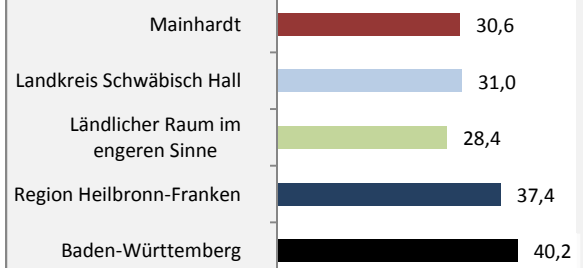

Mainhardt - Bevölkerung

Bevölkerungsstand in Mainhardt (2006 bis 2015)

Grafik: Regionalverband Heilbronn-Franken 2016

Bevölkerungsentwicklung in Mainhardt (seit 2006)

Grafik: Regionalverband Heilbronn-Franken 2016

Geburten und Sterbefälle in Mainhardt

5-Jahres-Wertung (2011 - 2015): natürliche Bevölkerungsentwicklung pro 1.000 Einwohner

Wanderungssaldo Mainhardt

Grafik: Regionalverband Heilbronn-Franken 2016

5-Jahres-Wertung (2011 - 2015): Wanderungsgewinne bzw. -verluste pro 1.000 Einwohner

Datengrundlage: Landesamt für Statistik Baden-Württemberg

Abbildungen und Berechnungen: Regionalverband Heilbronn-Franken

Mainhardt - Bevölkerung

Mainhardt - Beschäftigung

sozialvers. Beschäftigung (SvB) in Mainhardt (2007 bis 2016)