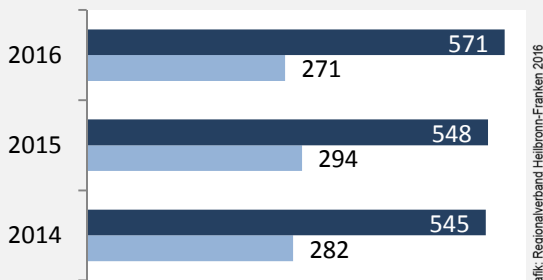

Datengrundlage: Landesamt für Statistik Baden-Württemberg

Abbildungen und Berechnungen: Regionalverband Heilbronn-Franken

Mainhardt - Bevölkerung

Mainhardt - Beschäftigung

sozialvers. Beschäftigung (SvB) in Mainhardt (2007 bis 2016)

Grafik: Regionalverband Heilbronn-Franken 2016

prozentuale Entwicklung der SvB in Mainhardt (seit 2007)

Grafik: Regionalverband Heilbronn-Franken 2016

■ produzierendes Gewerbe ■ Dienstleistungen

5-Jahres-Wertung (2011 bis 2016):

Beschäftigungsgewinne / -verluste pro 1.000 Beschäftigte

Arbeitslosigkeit in Mainhardt

Arbeitslosigkeit in Mainhardt

■ unter 25 Jahren ■ über 55 Jahre

Grafik: Regionalverband Heilbronn-Franken 2016

Datengrundlage: Statistik der Bundesagentur für Arbeit