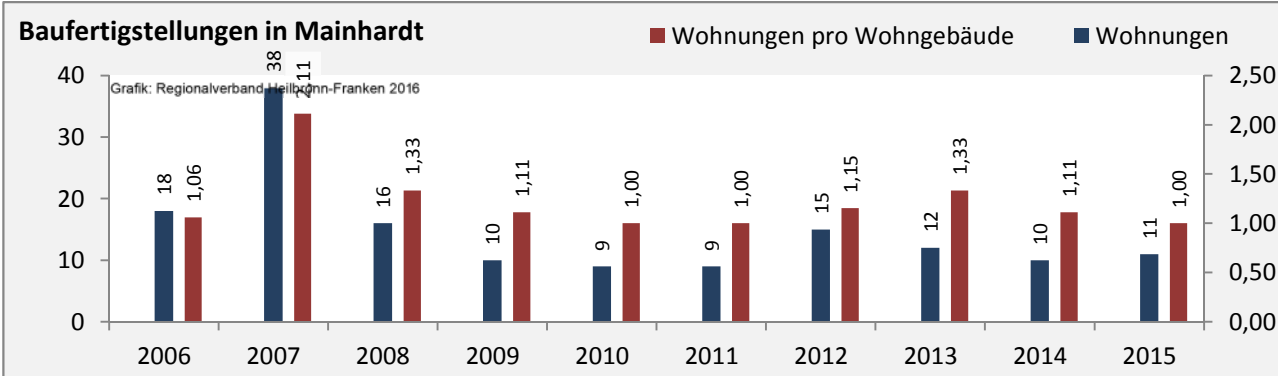

Mainhardt - Wohnungsbestand und -entwicklung

Datengrundlage: Statistisches Landesamt Baden-Württemberg (ab 2011: Zensus 2011)

Abbildungen und Berechnungen: Regionalverband Heilbronn-Franken