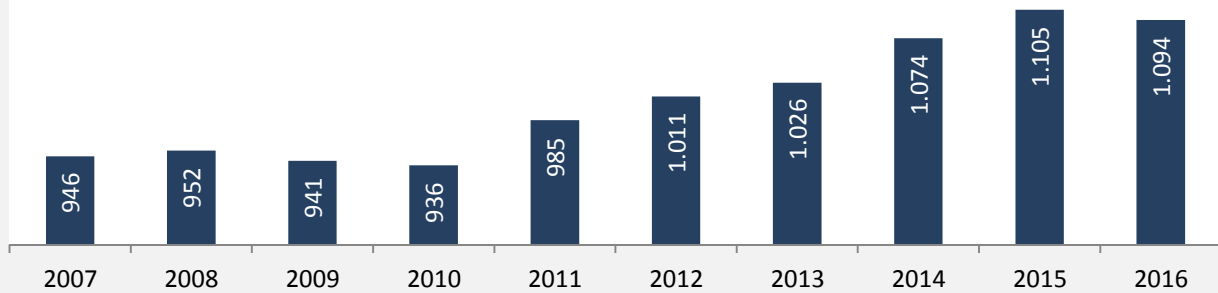

Geburten und Sterbefälle in Mainhardt

5-Jahres-Wertung (2011 - 2015): natürliche Bevölkerungsentwicklung pro 1.000 Einwohner

Wanderungssaldo Mainhardt

Grafik: Regionalverband Heilbronn-Franken 2016

5-Jahres-Wertung (2011 - 2015): Wanderungsgewinne bzw. -verluste pro 1.000 Einwohner

Datengrundlage: Landesamt für Statistik Baden-Württemberg

Abbildungen und Berechnungen: Regionalverband Heilbronn-Franken

Mainhardt - Bevölkerung

Mainhardt - Beschäftigung

sozialvers. Beschäftigung (SvB) in Mainhardt (2007 bis 2016)

Grafik: Regionalverband Heilbronn-Franken 2016

prozentuale Entwicklung der SvB in Mainhardt (seit 2007)

Grafik: Regionalverband Heilbronn-Franken 2016

■ produzierendes Gewerbe ■ Dienstleistungen

5-Jahres-Wertung (2011 bis 2016):