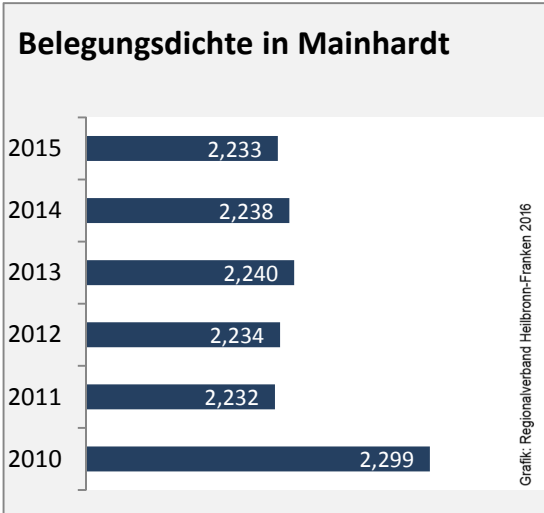

Mainhardt - Wohnungsbestand und -entwicklung

Datengrundlage: Statistisches Landesamt Baden-Württemberg (ab 2011: Zensus 2011)

Abbildungen und Berechnungen: Regionalverband Heilbronn-Franken