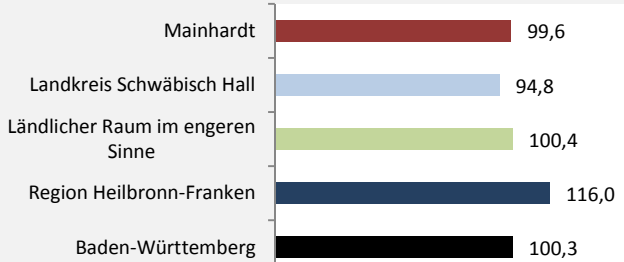

5-Jahres-Wertung (2011 bis 2016):

Beschäftigungsgewinne / -verluste pro 1.000 Beschäftigte