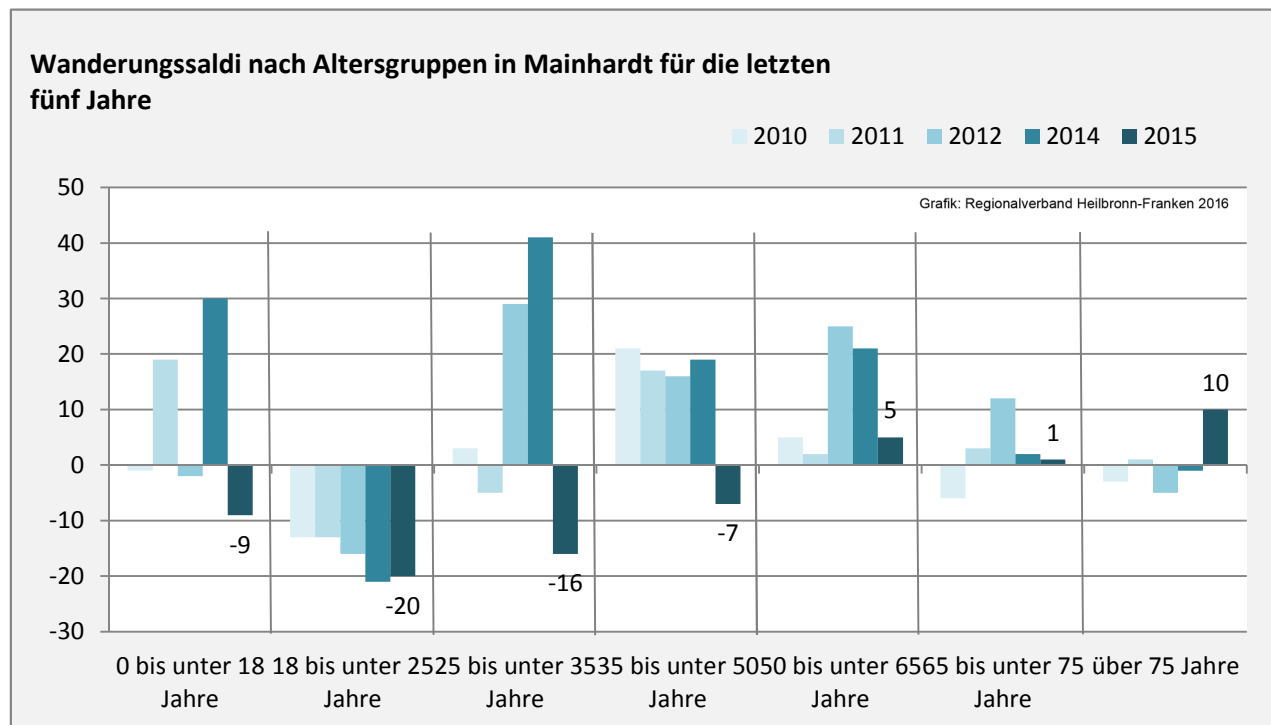

Mainhardt - Bevölkerung

Bevölkerungsstand in Mainhardt (2006 bis 2015)

Grafik: Regionalverband Heilbronn-Franken 2016

Bevölkerungsentwicklung in Mainhardt (seit 2006)

Grafik: Regionalverband Heilbronn-Franken 2016

Geburten und Sterbefälle in Mainhardt

5-Jahres-Wertung (2011 - 2015): natürliche Bevölkerungsentwicklung pro 1.000 Einwohner

Wanderungssaldo Mainhardt

Grafik: Regionalverband Heilbronn-Franken 2016

5-Jahres-Wertung (2011 - 2015): Wanderungsgewinne bzw. -verluste pro 1.000 Einwohner

Datengrundlage: Landesamt für Statistik Baden-Württemberg

Abbildungen und Berechnungen: Regionalverband Heilbronn-Franken

Mainhardt - Bevölkerung

Mainhardt - Beschäftigung

sozialvers. Beschäftigung (SvB) in Mainhardt (2007 bis 2016)

Grafik: Regionalverband Heilbronn-Franken 2016

prozentuale Entwicklung der SvB in Mainhardt (seit 2007)

Grafik: Regionalverband Heilbronn-Franken 2016

■ produzierendes Gewerbe ■ Dienstleistungen

5-Jahres-Wertung (2011 bis 2016):