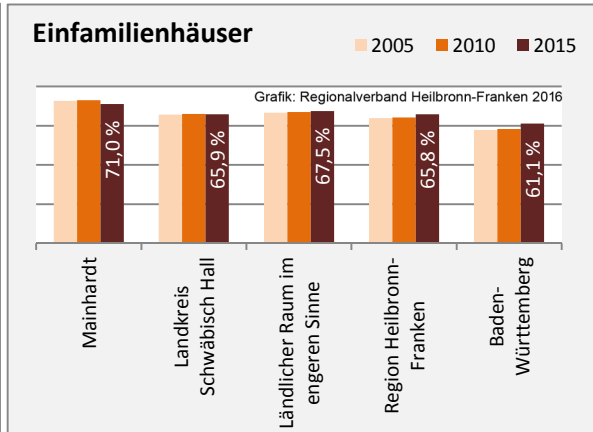

Grafik: Regionalverband Heilbronn-Franken 2016

prozentuale Entwicklung der SvB in Mainhardt (seit 2007)

Grafik: Regionalverband Heilbronn-Franken 2016

■ produzierendes Gewerbe ■ Dienstleistungen

5-Jahres-Wertung (2011 bis 2016):

Beschäftigungsgewinne / -verluste pro 1.000 Beschäftigte

Arbeitslosigkeit in Mainhardt

Arbeitslosigkeit in Mainhardt

■ unter 25 Jahren ■ über 55 Jahre

Grafik: Regionalverband Heilbronn-Franken 2016

Datengrundlage: Statistik der Bundesagentur für Arbeit

Abbildungen und Berechnungen: Regionalverband Heilbronn-Franken

Mainhardt - Pendlerverflechtungen 2016

Pendlersaldo: -1265

Datengrundlage: Statistik der Bundesagentur für Arbeit

Abbildungen: Regionalverband Heilbronn-Franken (keine Berücksichtigung von Werten unter 30)

Mainhardt - Wohnungsbestand und -entwicklung

Datengrundlage: Statistisches Landesamt Baden-Württemberg (ab 2011: Zensus 2011)

Abbildungen und Berechnungen: Regionalverband Heilbronn-Franken

Mainhardt - Flächenentwicklung