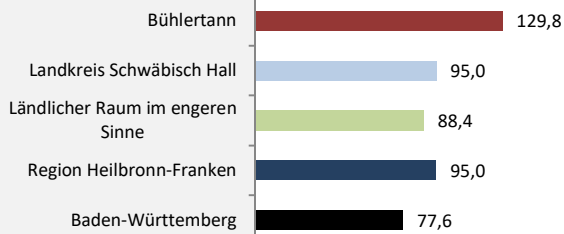

5-Jahres-Wertung (2015 bis 2020):

Beschäftigungsgewinne / -verluste pro 1.000 Beschäftigte