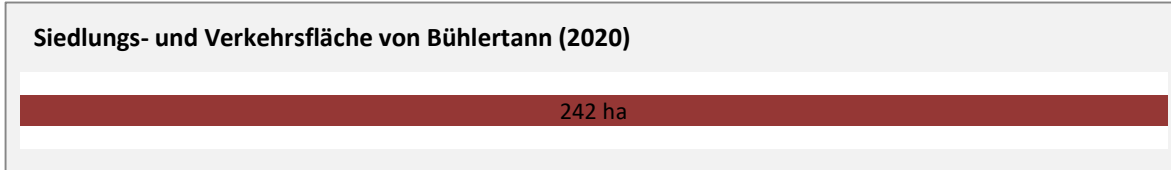

Bühlertann - Flächenentwicklung

Datengrundlage: Landesamt für Statistik Baden-Württemberg

Abbildungen und Berechnungen: Regionalverband Heilbronn-Franken