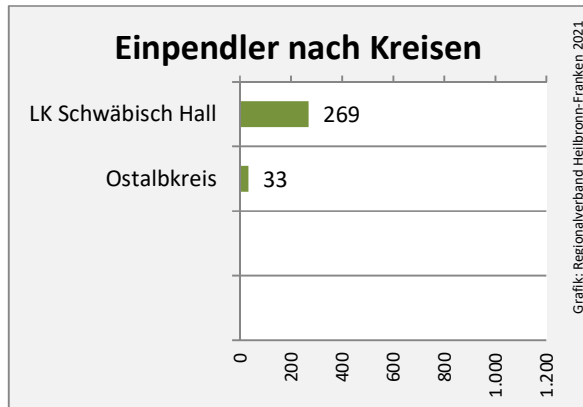

Bühlertann - Beschäftigung

sozialvers. Beschäftigung (SvB) in Bühlertann (2011 bis 2020)

prozentuale Entwicklung der SvB in Bühlertann (seit 2011)

produzierendes Gewerbe Dienstleistungen

Grafik: Regionalverband Heilbronn-Franken 2021

5-Jahres-Wertung (2015 bis 2020):

Beschäftigungsgewinne / -verluste pro 1.000 Beschäftigte

Arbeitslosigkeit in Bühlertann

Arbeitslosigkeit in Bühlertann

unter 25 Jahren über 55 Jahre

Datengrundlage: Statistik der Bundesagentur für Arbeit

Abbildungen und Berechnungen: Regionalverband Heilbronn-Franken

Bühlertann - Pendlerverflechtungen 2020

Pendlersaldo: -970

Datengrundlage: Statistik der Bundesagentur für Arbeit

Abbildungen: Regionalverband Heilbronn-Franken (keine Berücksichtigung von Werten unter 30)