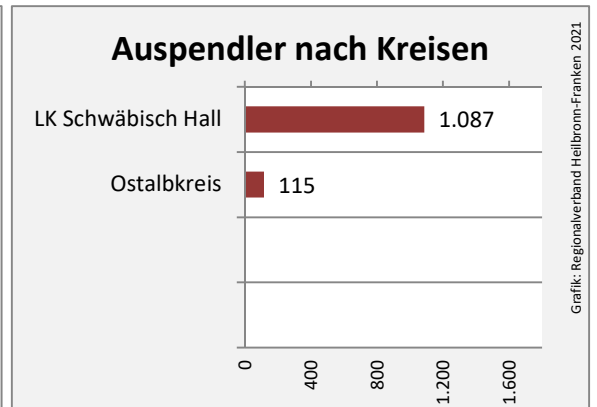

Bühlertann - Beschäftigung

sozialvers. Beschäftigung (SvB) in Bühlertann (2011 bis 2020)

prozentuale Entwicklung der SvB in Bühlertann (seit 2011)

produzierendes Gewerbe Dienstleistungen

Grafik: Regionalverband Heilbronn-Franken 2021

5-Jahres-Wertung (2015 bis 2020):

Beschäftigungsgewinne / -verluste pro 1.000 Beschäftigte

Arbeitslosigkeit in Bühlertann

Arbeitslosigkeit in Bühlertann

unter 25 Jahren über 55 Jahre

Datengrundlage: Statistik der Bundesagentur für Arbeit

Abbildungen und Berechnungen: Regionalverband Heilbronn-Franken

Bühlertann - Pendlerverflechtungen 2020

Pendlersaldo: -970

Datengrundlage: Statistik der Bundesagentur für Arbeit

Abbildungen: Regionalverband Heilbronn-Franken (keine Berücksichtigung von Werten unter 30)