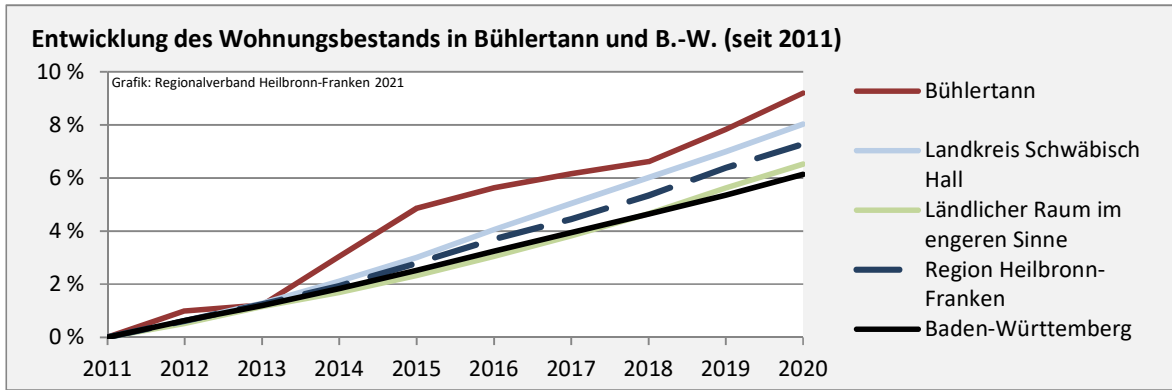

Bühlertann - Wohnungsbestand und -entwicklung

Datengrundlage: Statistisches Landesamt Baden-Württemberg (ab 2011: Zensus 2011)

Abbildungen und Berechnungen: Regionalverband Heilbronn-Franken