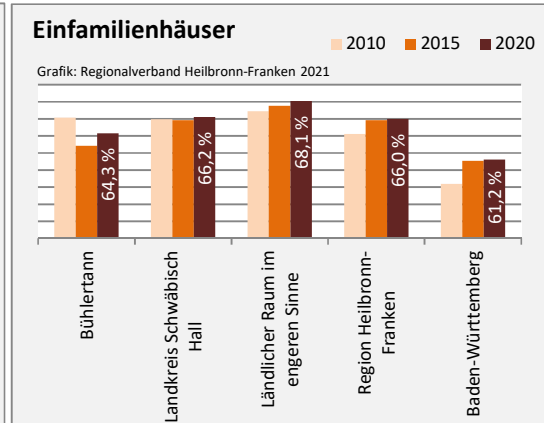

Bühlertann - Beschäftigung

sozialvers. Beschäftigung (SvB) in Bühlertann (2011 bis 2020)

prozentuale Entwicklung der SvB in Bühlertann (seit 2011)

produzierendes Gewerbe Dienstleistungen

Grafik: Regionalverband Heilbronn-Franken 2021

Abbildungen und Berechnungen: Regionalverband Heilbronn-Franken

Bühlertann - Pendlerverflechtungen 2020

Pendlersaldo: -970

Datengrundlage: Statistik der Bundesagentur für Arbeit

Abbildungen: Regionalverband Heilbronn-Franken (keine Berücksichtigung von Werten unter 30)

Bühlertann - Wohnungsbestand und -entwicklung

Datengrundlage: Statistisches Landesamt Baden-Württemberg (ab 2011: Zensus 2011)

Abbildungen und Berechnungen: Regionalverband Heilbronn-Franken

Bühlertann - Flächenentwicklung