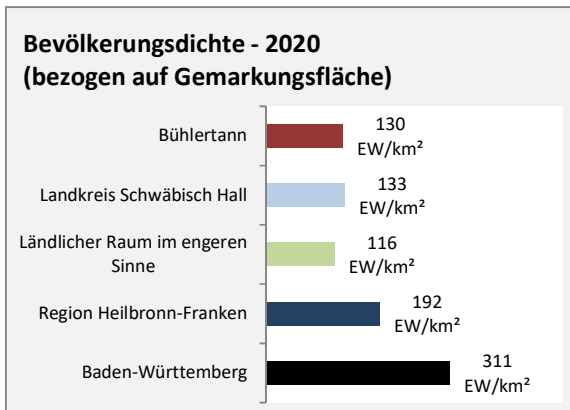

Bühlertann - Beschäftigung

sozialvers. Beschäftigung (SvB) in Bühlertann (2011 bis 2020)

prozentuale Entwicklung der SvB in Bühlertann (seit 2011)

produzierendes Gewerbe Dienstleistungen

Grafik: Regionalverband Heilbronn-Franken 2021

Abbildungen und Berechnungen: Regionalverband Heilbronn-Franken

Bühlertann - Pendlerverflechtungen 2020

Pendlersaldo: -970

Datengrundlage: Statistik der Bundesagentur für Arbeit

Abbildungen: Regionalverband Heilbronn-Franken (keine Berücksichtigung von Werten unter 30)

Bühlertann - Wohnungsbestand und -entwicklung

Datengrundlage: Statistisches Landesamt Baden-Württemberg (ab 2011: Zensus 2011)

Abbildungen und Berechnungen: Regionalverband Heilbronn-Franken

Bühlertann - Flächenentwicklung