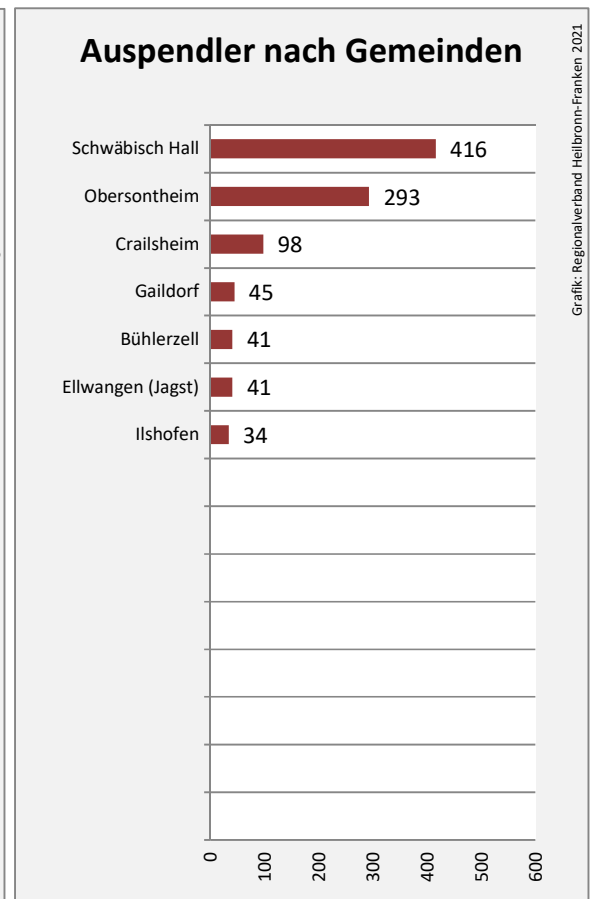

Bühlertann - Beschäftigung

sozialvers. Beschäftigung (SvB) in Bühlertann (2011 bis 2020)

prozentuale Entwicklung der SvB in Bühlertann (seit 2011)

produzierendes Gewerbe Dienstleistungen

Grafik: Regionalverband Heilbronn-Franken 2021

5-Jahres-Wertung (2015 bis 2020):

Beschäftigungsgewinne / -verluste pro 1.000 Beschäftigte

Arbeitslosigkeit in Bühlertann

Arbeitslosigkeit in Bühlertann

unter 25 Jahren über 55 Jahre

Datengrundlage: Statistik der Bundesagentur für Arbeit

Abbildungen und Berechnungen: Regionalverband Heilbronn-Franken

Bühlertann - Pendlerverflechtungen 2020

Pendlersaldo: -970

Datengrundlage: Statistik der Bundesagentur für Arbeit

Abbildungen: Regionalverband Heilbronn-Franken (keine Berücksichtigung von Werten unter 30)