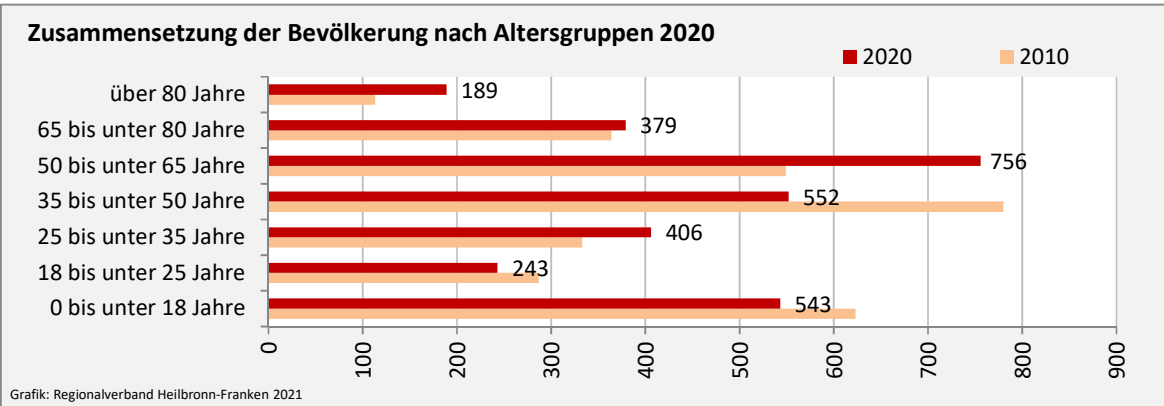

Bühlertann - Bevölkerung

Datengrundlage: Landesamt für Statistik Baden-Württemberg

Abbildungen und Berechnungen: Regionalverband Heilbronn-Franken

Bühlertann - Bevölkerung

Datengrundlage: Landesamt für Statistik Baden-Württemberg
 Abbildungen und Berechnungen: Regionalverband Heilbronn-Franken

Bühlertann - Beschäftigung

sozialvers. Beschäftigung (SvB) in Bühlertann (2011 bis 2020)

prozentuale Entwicklung der SvB in Bühlertann (seit 2011)

produzierendes Gewerbe Dienstleistungen

Grafik: Regionalverband Heilbronn-Franken 2021