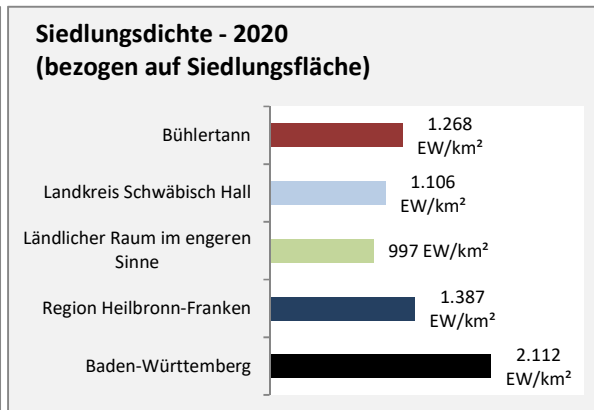

Bühlertann - Flächenentwicklung

Datengrundlage: Landesamt für Statistik Baden-Württemberg

Abbildungen und Berechnungen: Regionalverband Heilbronn-Franken