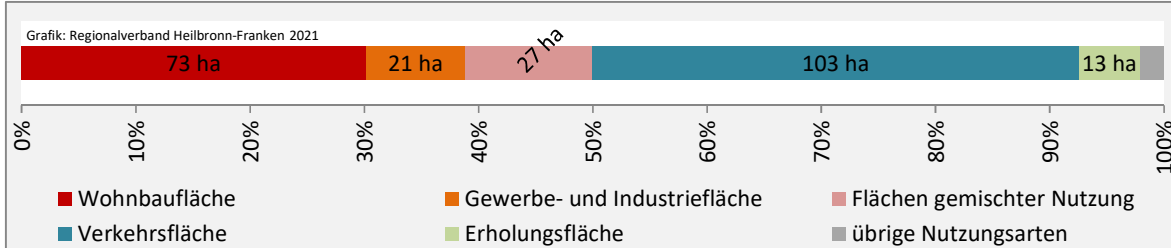

Bühlertann - Flächenentwicklung

Datengrundlage: Landesamt für Statistik Baden-Württemberg

Abbildungen und Berechnungen: Regionalverband Heilbronn-Franken