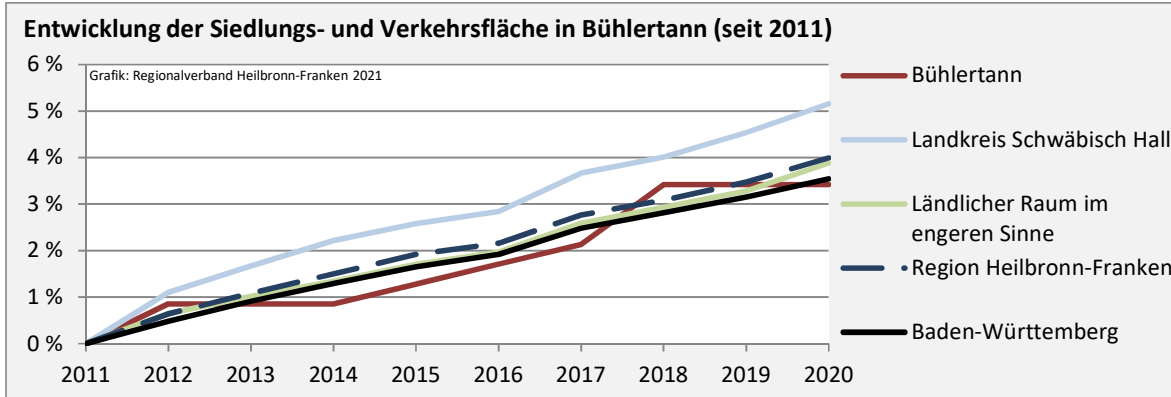

Bühlertann - Flächenentwicklung

Datengrundlage: Landesamt für Statistik Baden-Württemberg

Abbildungen und Berechnungen: Regionalverband Heilbronn-Franken