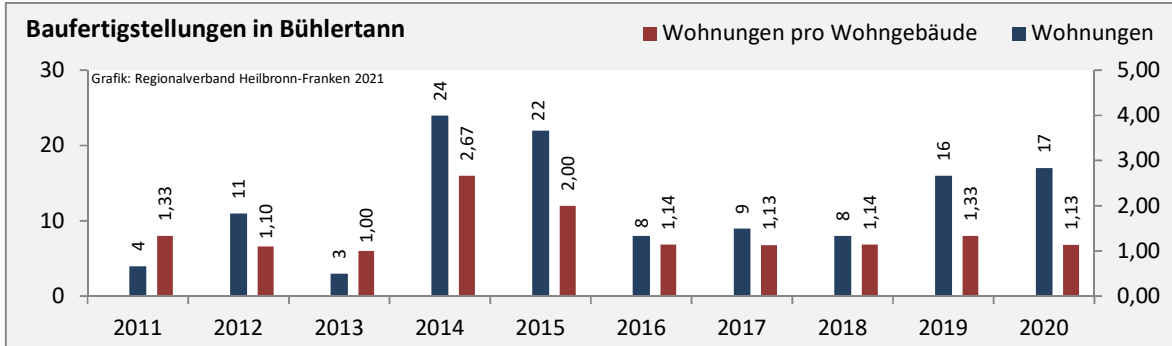

Bühlertann - Wohnungsbestand und -entwicklung

Datengrundlage: Statistisches Landesamt Baden-Württemberg (ab 2011: Zensus 2011)

Abbildungen und Berechnungen: Regionalverband Heilbronn-Franken