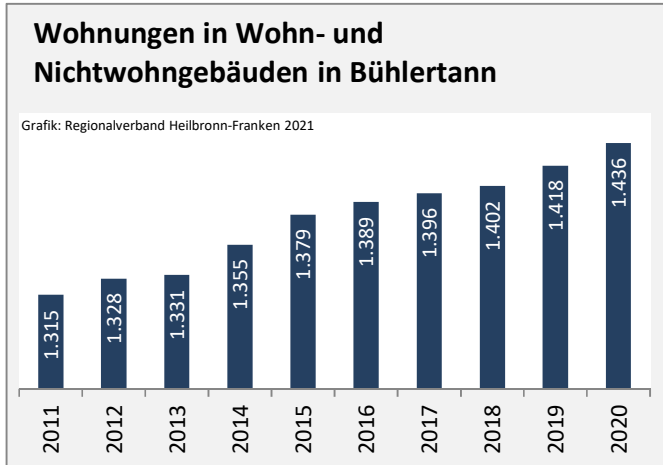

Bühlertann - Wohnungsbestand und -entwicklung

Datengrundlage: Statistisches Landesamt Baden-Württemberg (ab 2011: Zensus 2011)

Abbildungen und Berechnungen: Regionalverband Heilbronn-Franken