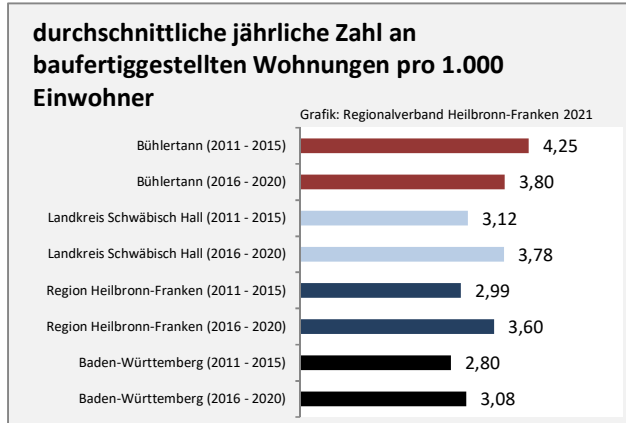

Bühlertann - Wohnungsbestand und -entwicklung

Datengrundlage: Statistisches Landesamt Baden-Württemberg (ab 2011: Zensus 2011)

Abbildungen und Berechnungen: Regionalverband Heilbronn-Franken