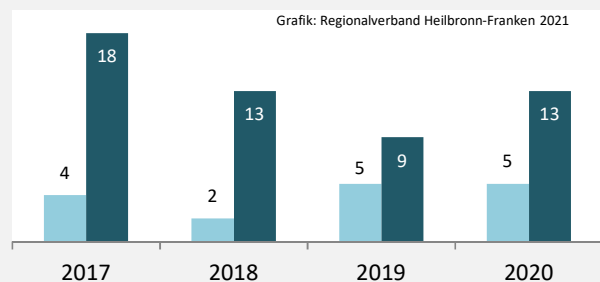

Bühlertann - Beschäftigung

sozialvers. Beschäftigung (SvB) in Bühlertann (2011 bis 2020)

prozentuale Entwicklung der SvB in Bühlertann (seit 2011)

produzierendes Gewerbe Dienstleistungen

Grafik: Regionalverband Heilbronn-Franken 2021

5-Jahres-Wertung (2015 bis 2020):

Beschäftigungsgewinne / -verluste pro 1.000 Beschäftigte

Arbeitslosigkeit in Bühlertann

Arbeitslosigkeit in Bühlertann

unter 25 Jahren über 55 Jahre

Datengrundlage: Statistik der Bundesagentur für Arbeit