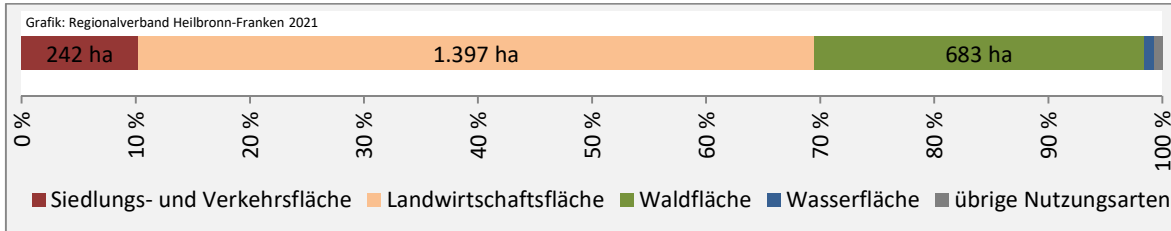

Bühlertann - Flächenentwicklung

Datengrundlage: Landesamt für Statistik Baden-Württemberg

Abbildungen und Berechnungen: Regionalverband Heilbronn-Franken