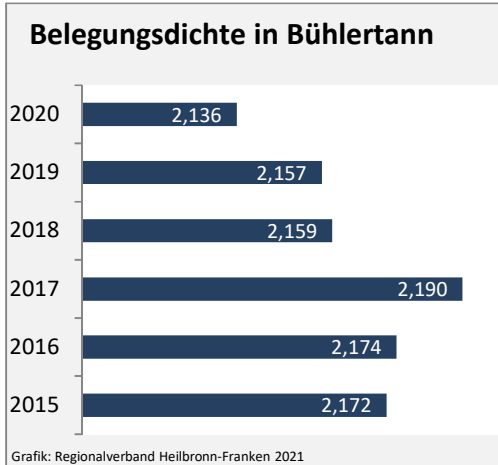

Bühlertann - Wohnungsbestand und -entwicklung

Datengrundlage: Statistisches Landesamt Baden-Württemberg (ab 2011: Zensus 2011)

Abbildungen und Berechnungen: Regionalverband Heilbronn-Franken