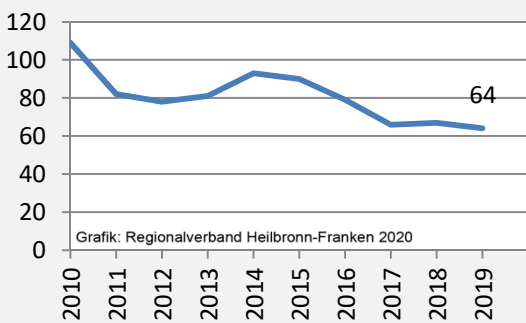

Blaufelden - Bevölkerung

Blaufelden - Beschäftigung

sozialvers. Beschäftigung (SvB) in Blaufelden (2010 bis 2019)

Grafik: Regionalverband Heilbronn-Franken 2020

prozentuale Entwicklung der SvB in Blaufelden (seit 2010)

Grafik: Regionalverband Heilbronn-Franken 2020

■ produzierendes Gewerbe ■ Dienstleistungen

Grafik: Regionalverband Heilbronn-Franken 2020

5-Jahres-Wertung (2014 bis 2019):

Beschäftigungsgewinne / -verluste pro 1.000 Beschäftigte

Grafik: Regionalverband Heilbronn-Franken 2020

Arbeitslosigkeit in Blaufelden

Grafik: Regionalverband Heilbronn-Franken 2020

Arbeitslosigkeit in Blaufelden

■ unter 25 Jahren ■ über 55 Jahre

Grafik: Regionalverband Heilbronn-Franken 2020