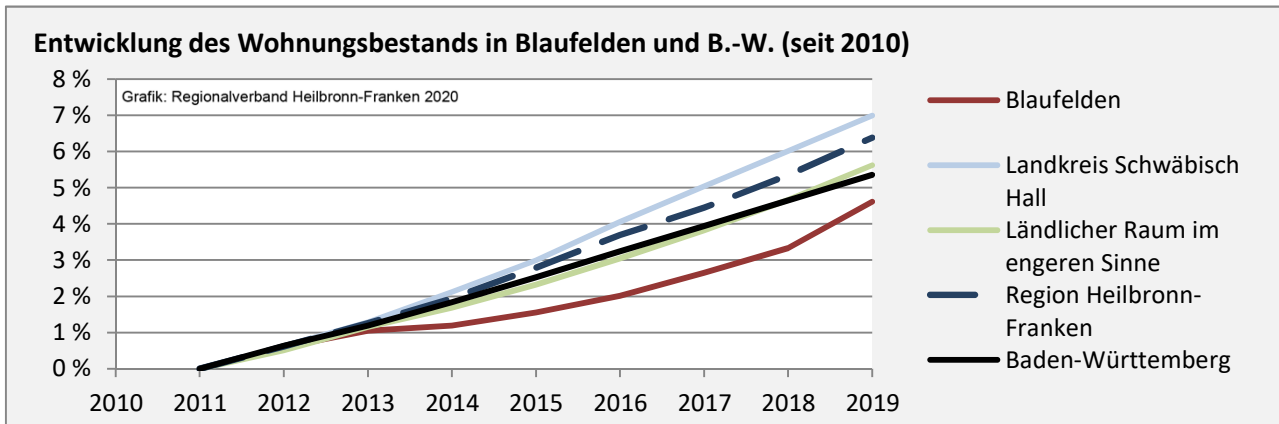

Blaufelden - Wohnungsbestand und -entwicklung

Datengrundlage: Statistisches Landesamt Baden-Württemberg (ab 2011: Zensus 2011)

Abbildungen und Berechnungen: Regionalverband Heilbronn-Franken