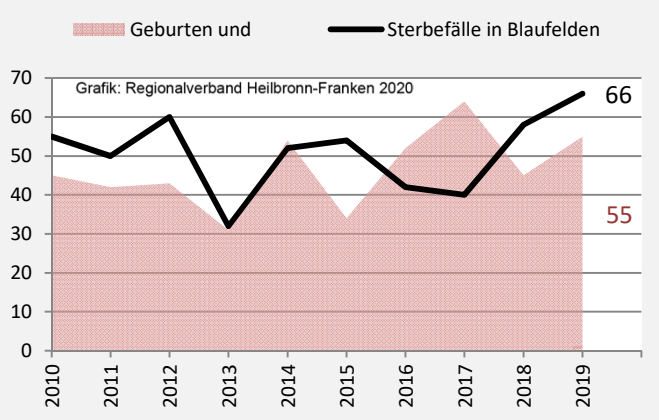

Blaufelden - Bevölkerung

Bevölkerungsstand in Blaufelden (2010 bis 2019)

Grafik: Regionalverband Heilbronn-Franken 2020

Bevölkerungsentwicklung in Blaufelden (seit 2010)

Grafik: Regionalverband Heilbronn-Franken 2020

5-Jahres-Wertung (2015 - 2019): natürliche Bevölkerungsentwicklung pro 1.000 Einwohner

Grafik: Regionalverband Heilbronn-Franken 2020

Wanderungssaldi Blaufelden

Grafik: Regionalverband Heilbronn-Franken 2020