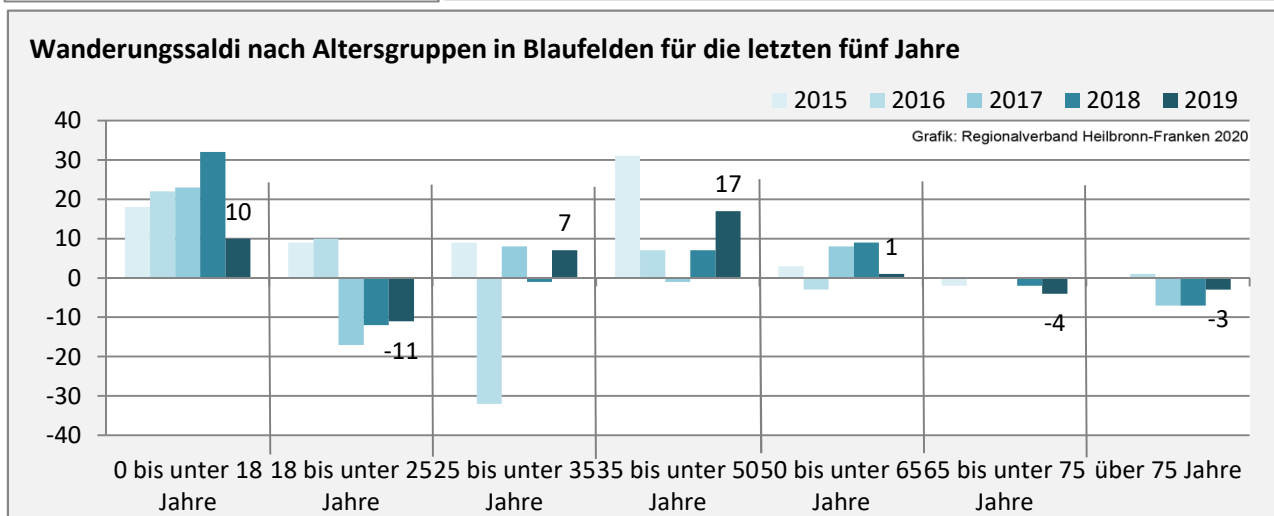

Blaufelden - Bevölkerung

Bevölkerungsstand in Blaufelden (2010 bis 2019)

Grafik: Regionalverband Heilbronn-Franken 2020

Bevölkerungsentwicklung in Blaufelden (seit 2010)

Grafik: Regionalverband Heilbronn-Franken 2020

5-Jahres-Wertung (2015 - 2019): natürliche Bevölkerungsentwicklung pro 1.000 Einwohner

Grafik: Regionalverband Heilbronn-Franken 2020

Wanderungssaldi Blaufelden

Grafik: Regionalverband Heilbronn-Franken 2020

5-Jahres-Wertung (2015 - 2019): Wanderungsgewinne bzw. -verluste pro 1.000 Einwohner

Datengrundlage: Landesamt für Statistik Baden-Württemberg

Abbildungen und Berechnungen: Regionalverband Heilbronn-Franken

Blaufelden - Bevölkerung

Blaufelden - Beschäftigung

sozialvers. Beschäftigung (SvB) in Blaufelden (2010 bis 2019)

Grafik: Regionalverband Heilbronn-Franken 2020

prozentuale Entwicklung der SvB in Blaufelden (seit 2010)