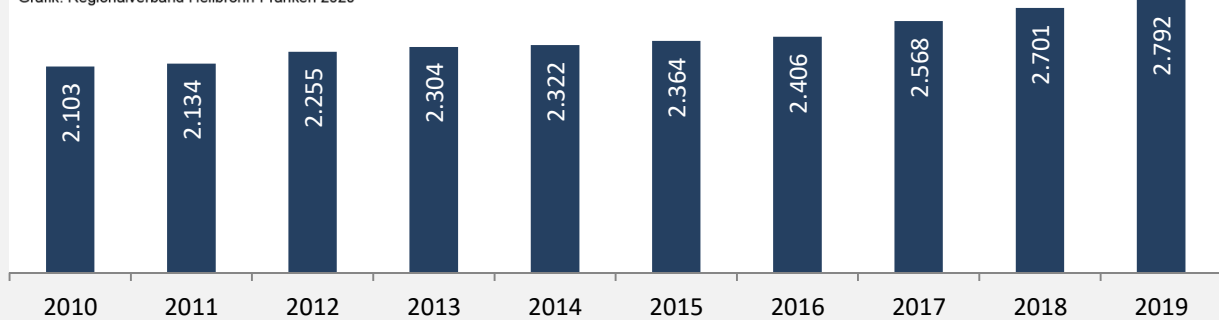

Blaufelden - Bevölkerung

Bevölkerungsstand in Blaufelden (2010 bis 2019)

Grafik: Regionalverband Heilbronn-Franken 2020

Bevölkerungsentwicklung in Blaufelden (seit 2010)

Grafik: Regionalverband Heilbronn-Franken 2020

5-Jahres-Wertung (2015 - 2019): natürliche Bevölkerungsentwicklung pro 1.000 Einwohner

Grafik: Regionalverband Heilbronn-Franken 2020

Wanderungssaldi Blaufelden

Grafik: Regionalverband Heilbronn-Franken 2020

5-Jahres-Wertung (2015 - 2019): Wanderungsgewinne bzw. -verluste pro 1.000 Einwohner

Datengrundlage: Landesamt für Statistik Baden-Württemberg

Abbildungen und Berechnungen: Regionalverband Heilbronn-Franken

Blaufelden - Bevölkerung

Blaufelden - Beschäftigung

sozialvers. Beschäftigung (SvB) in Blaufelden (2010 bis 2019)

Grafik: Regionalverband Heilbronn-Franken 2020

prozentuale Entwicklung der SvB in Blaufelden (seit 2010)