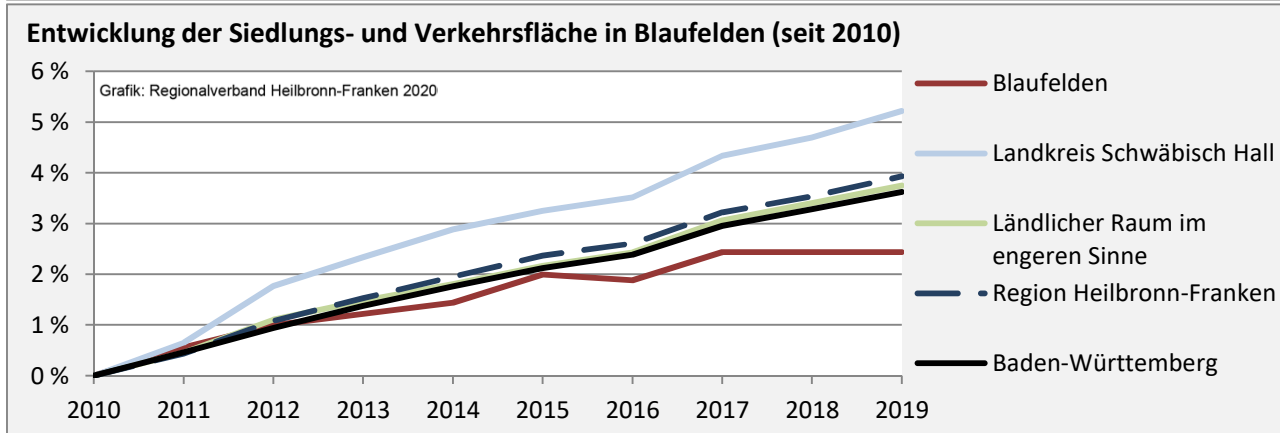

Blaufelden - Flächenentwicklung

Datengrundlage: Landesamt für Statistik Baden-Württemberg

Abbildungen und Berechnungen: Regionalverband Heilbronn-Franken