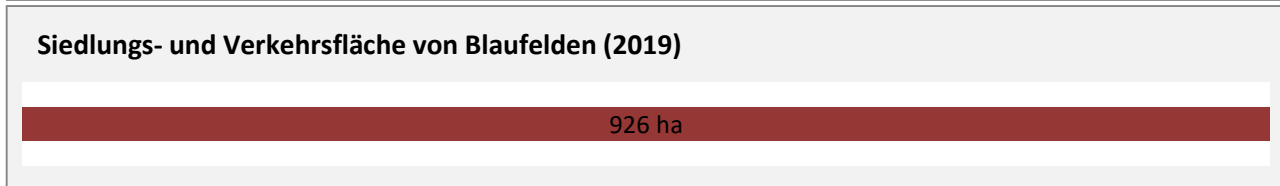

Blaufelden - Flächenentwicklung

Datengrundlage: Landesamt für Statistik Baden-Württemberg

Abbildungen und Berechnungen: Regionalverband Heilbronn-Franken