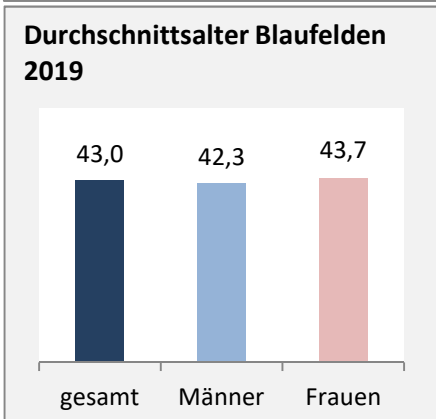

Blaufelden - Bevölkerung

Bevölkerungsstand in Blaufelden (2010 bis 2019)

Grafik: Regionalverband Heilbronn-Franken 2020

Bevölkerungsentwicklung in Blaufelden (seit 2010)

Grafik: Regionalverband Heilbronn-Franken 2020

5-Jahres-Wertung (2015 - 2019): natürliche Bevölkerungsentwicklung pro 1.000 Einwohner

Grafik: Regionalverband Heilbronn-Franken 2020

Wanderungssaldi Blaufelden

Grafik: Regionalverband Heilbronn-Franken 2020

5-Jahres-Wertung (2015 - 2019): Wanderungsgewinne bzw. -verluste pro 1.000 Einwohner

Datengrundlage: Landesamt für Statistik Baden-Württemberg

Abbildungen und Berechnungen: Regionalverband Heilbronn-Franken

Blaufelden - Bevölkerung

Blaufelden - Beschäftigung

sozialvers. Beschäftigung (SvB) in Blaufelden (2010 bis 2019)

Grafik: Regionalverband Heilbronn-Franken 2020

prozentuale Entwicklung der SvB in Blaufelden (seit 2010)