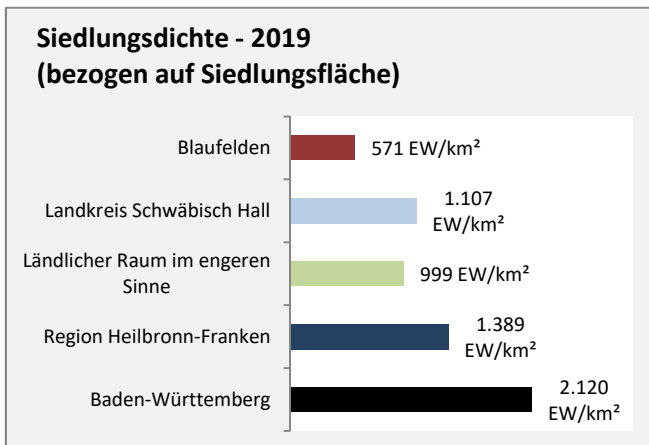

Blaufelden - Flächenentwicklung

Datengrundlage: Landesamt für Statistik Baden-Württemberg

Abbildungen und Berechnungen: Regionalverband Heilbronn-Franken