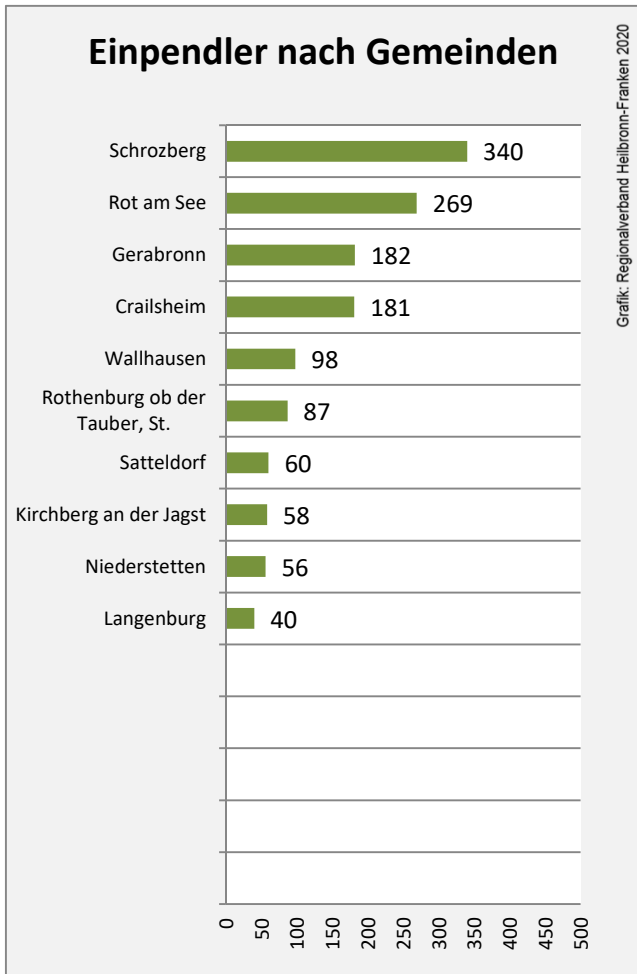

Blaufelden - Bevölkerung

Blaufelden - Beschäftigung

sozialvers. Beschäftigung (SvB) in Blaufelden (2010 bis 2019)

Grafik: Regionalverband Heilbronn-Franken 2020

prozentuale Entwicklung der SvB in Blaufelden (seit 2010)

Grafik: Regionalverband Heilbronn-Franken 2020

■ produzierendes Gewerbe ■ Dienstleistungen

Grafik: Regionalverband Heilbronn-Franken 2020

5-Jahres-Wertung (2014 bis 2019):

Beschäftigungsgewinne / -verluste pro 1.000 Beschäftigte

Grafik: Regionalverband Heilbronn-Franken 2020

Arbeitslosigkeit in Blaufelden

Grafik: Regionalverband Heilbronn-Franken 2020

Arbeitslosigkeit in Blaufelden

■ unter 25 Jahren ■ über 55 Jahre

Grafik: Regionalverband Heilbronn-Franken 2020

Datengrundlage: Statistik der Bundesagentur für Arbeit

Abbildungen und Berechnungen: Regionalverband Heilbronn-Franken

Blaufelden - Pendlerverflechtungen 2019

Pendlersaldo: 420

Datengrundlage: Statistik der Bundesagentur für Arbeit