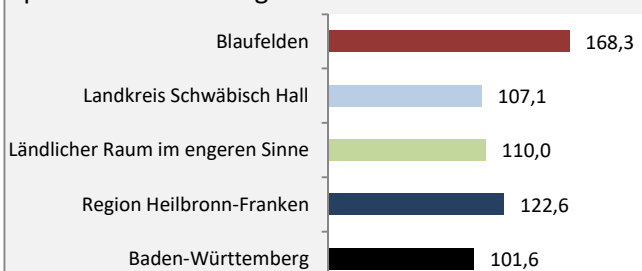

Blaufelden - Bevölkerung

Blaufelden - Beschäftigung

sozialvers. Beschäftigung (SvB) in Blaufelden (2010 bis 2019)

Grafik: Regionalverband Heilbronn-Franken 2020

prozentuale Entwicklung der SvB in Blaufelden (seit 2010)

Grafik: Regionalverband Heilbronn-Franken 2020

■ produzierendes Gewerbe ■ Dienstleistungen

Grafik: Regionalverband Heilbronn-Franken 2020

5-Jahres-Wertung (2014 bis 2019):

Beschäftigungsgewinne / -verluste pro 1.000 Beschäftigte

Grafik: Regionalverband Heilbronn-Franken 2020

Arbeitslosigkeit in Blaufelden

Grafik: Regionalverband Heilbronn-Franken 2020

Arbeitslosigkeit in Blaufelden

■ unter 25 Jahren ■ über 55 Jahre

Grafik: Regionalverband Heilbronn-Franken 2020