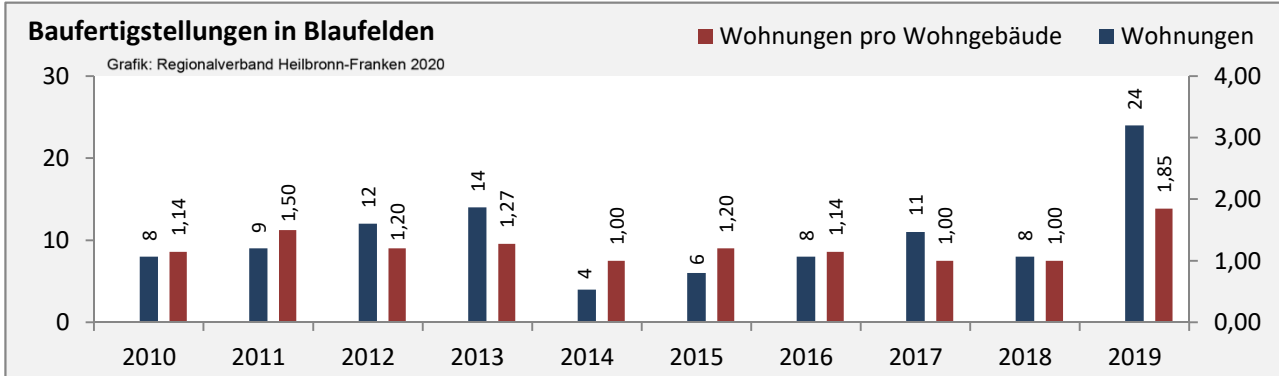

Blaufelden - Wohnungsbestand und -entwicklung

Datengrundlage: Statistisches Landesamt Baden-Württemberg (ab 2011: Zensus 2011)

Abbildungen und Berechnungen: Regionalverband Heilbronn-Franken