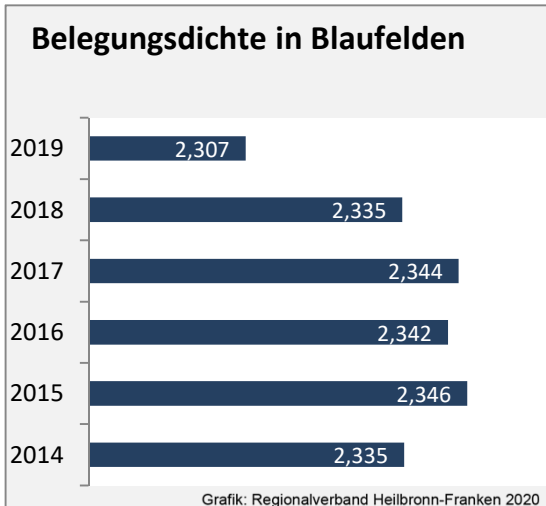

Blaufelden - Wohnungsbestand und -entwicklung

Datengrundlage: Statistisches Landesamt Baden-Württemberg (ab 2011: Zensus 2011)

Abbildungen und Berechnungen: Regionalverband Heilbronn-Franken