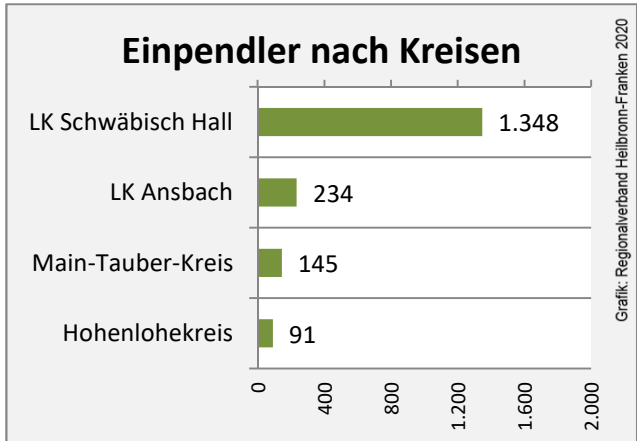

Blaufelden - Bevölkerung

Blaufelden - Beschäftigung

sozialvers. Beschäftigung (SvB) in Blaufelden (2010 bis 2019)

Grafik: Regionalverband Heilbronn-Franken 2020

prozentuale Entwicklung der SvB in Blaufelden (seit 2010)

Grafik: Regionalverband Heilbronn-Franken 2020

■ produzierendes Gewerbe ■ Dienstleistungen

Grafik: Regionalverband Heilbronn-Franken 2020

5-Jahres-Wertung (2014 bis 2019):

Beschäftigungsgewinne / -verluste pro 1.000 Beschäftigte

Grafik: Regionalverband Heilbronn-Franken 2020

Arbeitslosigkeit in Blaufelden

Grafik: Regionalverband Heilbronn-Franken 2020

Arbeitslosigkeit in Blaufelden

■ unter 25 Jahren ■ über 55 Jahre

Grafik: Regionalverband Heilbronn-Franken 2020

Datengrundlage: Statistik der Bundesagentur für Arbeit

Abbildungen und Berechnungen: Regionalverband Heilbronn-Franken

Blaufelden - Pendlerverflechtungen 2019

Pendlersaldo: 420

Datengrundlage: Statistik der Bundesagentur für Arbeit