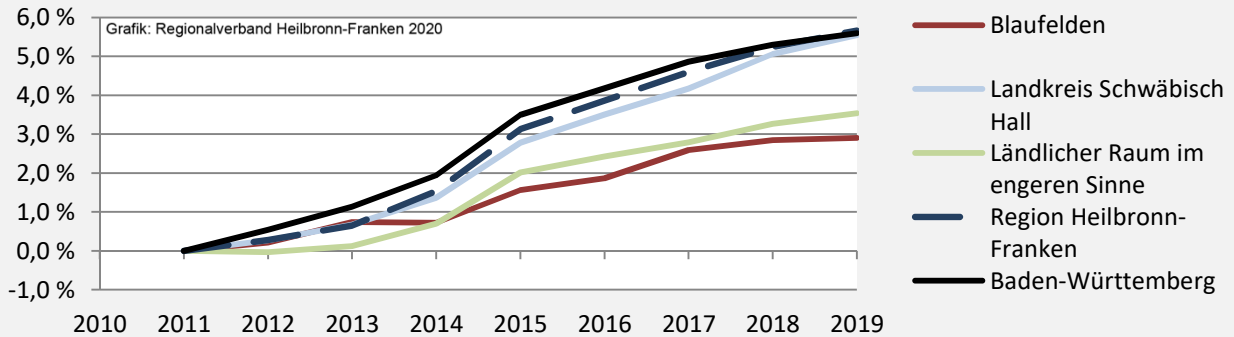

Blaufelden - Bevölkerung

Bevölkerungsstand in Blaufelden (2010 bis 2019)

Grafik: Regionalverband Heilbronn-Franken 2020

Bevölkerungsentwicklung in Blaufelden (seit 2010)

Grafik: Regionalverband Heilbronn-Franken 2020

5-Jahres-Wertung (2015 - 2019): natürliche Bevölkerungsentwicklung pro 1.000 Einwohner

Grafik: Regionalverband Heilbronn-Franken 2020

Wanderungssaldi Blaufelden

Grafik: Regionalverband Heilbronn-Franken 2020