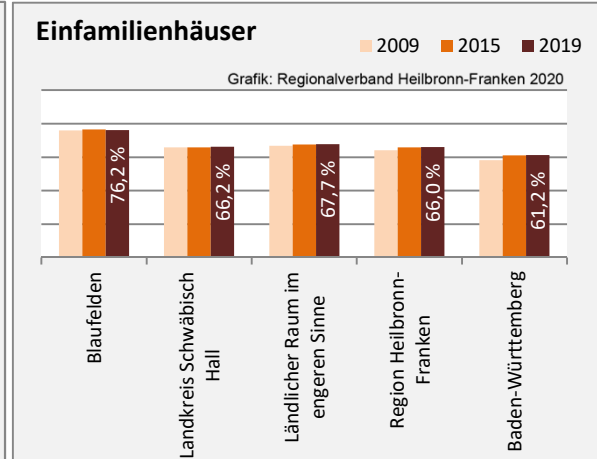

Grafik: Regionalverband Heilbronn-Franken 2020

Arbeitslosigkeit in Blaufelden

Grafik: Regionalverband Heilbronn-Franken 2020

Arbeitslosigkeit in Blaufelden

■ unter 25 Jahren ■ über 55 Jahre

Grafik: Regionalverband Heilbronn-Franken 2020

Datengrundlage: Statistik der Bundesagentur für Arbeit

Abbildungen und Berechnungen: Regionalverband Heilbronn-Franken

Blaufelden - Pendlerverflechtungen 2019

Pendlersaldo: 420

Datengrundlage: Statistik der Bundesagentur für Arbeit

Abbildungen: Regionalverband Heilbronn-Franken (keine Berücksichtigung von Werten unter 30)

Blaufelden - Wohnungsbestand und -entwicklung

Datengrundlage: Statistisches Landesamt Baden-Württemberg (ab 2011: Zensus 2011)