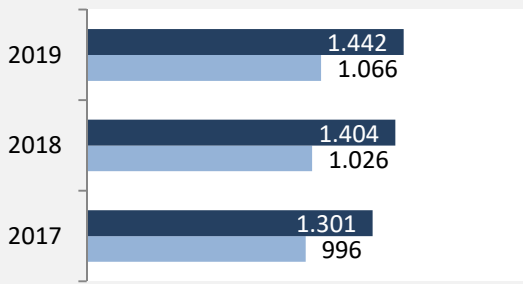

Blaufelden - Bevölkerung

Blaufelden - Beschäftigung

sozialvers. Beschäftigung (SvB) in Blaufelden (2010 bis 2019)

Grafik: Regionalverband Heilbronn-Franken 2020

prozentuale Entwicklung der SvB in Blaufelden (seit 2010)

Grafik: Regionalverband Heilbronn-Franken 2020

■ produzierendes Gewerbe ■ Dienstleistungen

Grafik: Regionalverband Heilbronn-Franken 2020

5-Jahres-Wertung (2014 bis 2019):

Beschäftigungsgewinne / -verluste pro 1.000 Beschäftigte

Grafik: Regionalverband Heilbronn-Franken 2020

Arbeitslosigkeit in Blaufelden

Grafik: Regionalverband Heilbronn-Franken 2020

Arbeitslosigkeit in Blaufelden

■ unter 25 Jahren ■ über 55 Jahre

Grafik: Regionalverband Heilbronn-Franken 2020