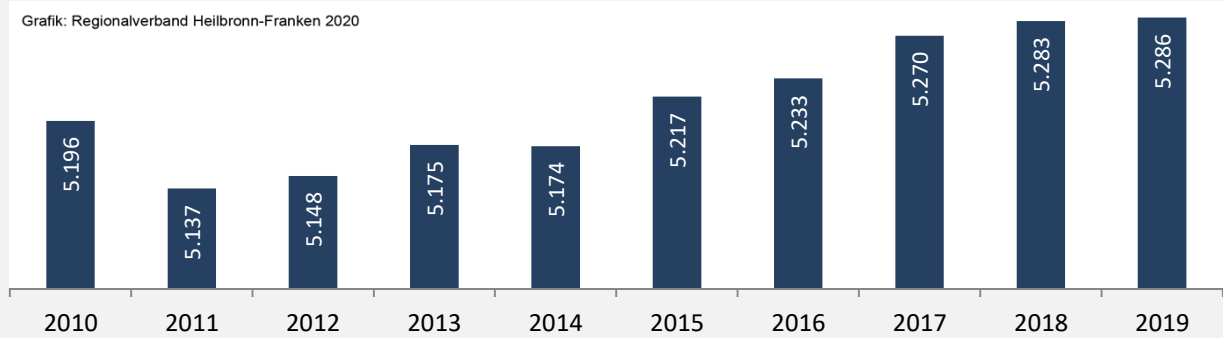

Blaufelden - Bevölkerung

Bevölkerungsstand in Blaufelden (2010 bis 2019)

Grafik: Regionalverband Heilbronn-Franken 2020

Bevölkerungsentwicklung in Blaufelden (seit 2010)

Grafik: Regionalverband Heilbronn-Franken 2020

5-Jahres-Wertung (2015 - 2019): natürliche Bevölkerungsentwicklung pro 1.000 Einwohner

Grafik: Regionalverband Heilbronn-Franken 2020

Wanderungssaldi Blaufelden

Grafik: Regionalverband Heilbronn-Franken 2020