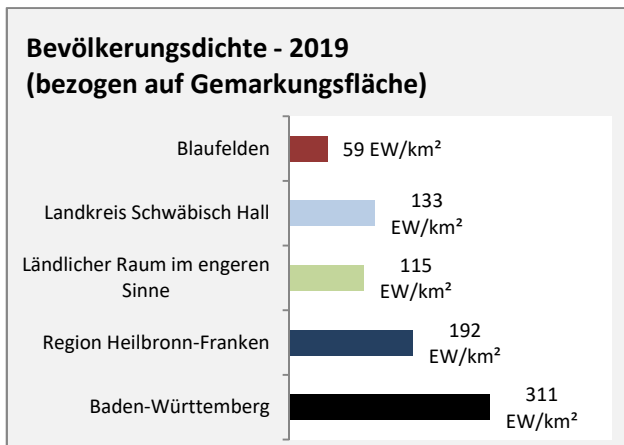

Blaufelden - Flächenentwicklung

Datengrundlage: Landesamt für Statistik Baden-Württemberg

Abbildungen und Berechnungen: Regionalverband Heilbronn-Franken