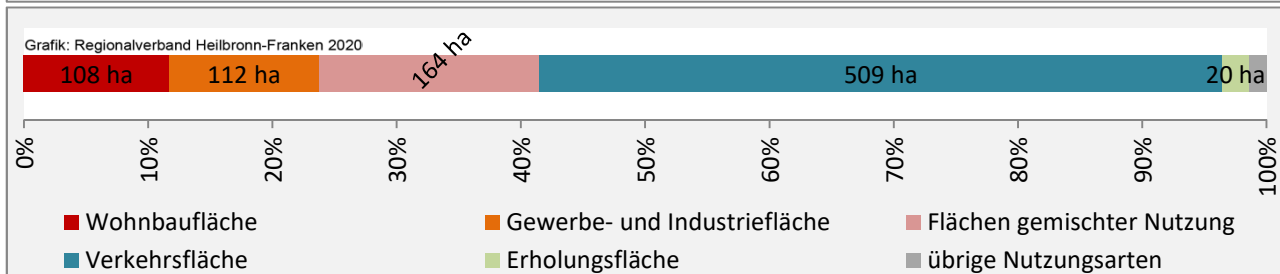

Grafik: Regionalverband Heilbronn-Franken 2020

Arbeitslosigkeit in Blaufelden

Grafik: Regionalverband Heilbronn-Franken 2020

Arbeitslosigkeit in Blaufelden

■ unter 25 Jahren ■ über 55 Jahre

Grafik: Regionalverband Heilbronn-Franken 2020

Datengrundlage: Statistik der Bundesagentur für Arbeit

Abbildungen und Berechnungen: Regionalverband Heilbronn-Franken

Blaufelden - Pendlerverflechtungen 2019

Pendlersaldo: 420

Datengrundlage: Statistik der Bundesagentur für Arbeit

Abbildungen: Regionalverband Heilbronn-Franken (keine Berücksichtigung von Werten unter 30)

Blaufelden - Wohnungsbestand und -entwicklung

Datengrundlage: Statistisches Landesamt Baden-Württemberg (ab 2011: Zensus 2011)

Abbildungen und Berechnungen: Regionalverband Heilbronn-Franken

Blaufelden - Flächenentwicklung

Datengrundlage: Landesamt für Statistik Baden-Württemberg

Abbildungen und Berechnungen: Regionalverband Heilbronn-Franken