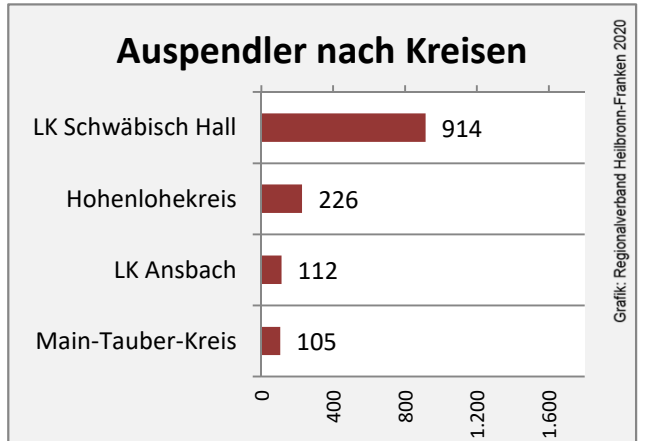

Blaufelden - Bevölkerung

Blaufelden - Beschäftigung

sozialvers. Beschäftigung (SvB) in Blaufelden (2010 bis 2019)

Grafik: Regionalverband Heilbronn-Franken 2020

prozentuale Entwicklung der SvB in Blaufelden (seit 2010)

Grafik: Regionalverband Heilbronn-Franken 2020

■ produzierendes Gewerbe ■ Dienstleistungen

Grafik: Regionalverband Heilbronn-Franken 2020

5-Jahres-Wertung (2014 bis 2019):

Beschäftigungsgewinne / -verluste pro 1.000 Beschäftigte

Grafik: Regionalverband Heilbronn-Franken 2020

Arbeitslosigkeit in Blaufelden

Grafik: Regionalverband Heilbronn-Franken 2020

Arbeitslosigkeit in Blaufelden

■ unter 25 Jahren ■ über 55 Jahre

Grafik: Regionalverband Heilbronn-Franken 2020

Datengrundlage: Statistik der Bundesagentur für Arbeit

Abbildungen und Berechnungen: Regionalverband Heilbronn-Franken

Blaufelden - Pendlerverflechtungen 2019

Pendlersaldo: 420

Datengrundlage: Statistik der Bundesagentur für Arbeit