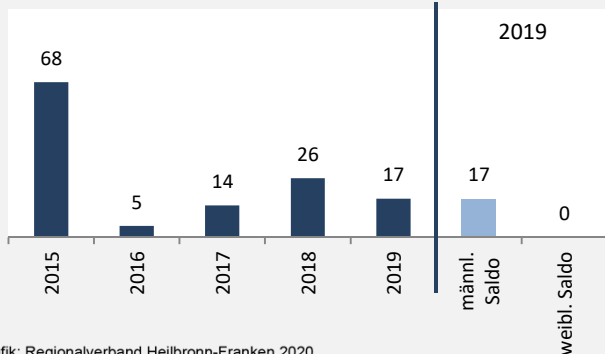

Blaufelden - Bevölkerung

Bevölkerungsstand in Blaufelden (2010 bis 2019)

Grafik: Regionalverband Heilbronn-Franken 2020

Bevölkerungsentwicklung in Blaufelden (seit 2010)

Grafik: Regionalverband Heilbronn-Franken 2020

5-Jahres-Wertung (2015 - 2019): natürliche Bevölkerungsentwicklung pro 1.000 Einwohner

Grafik: Regionalverband Heilbronn-Franken 2020

Wanderungssaldi Blaufelden

Grafik: Regionalverband Heilbronn-Franken 2020