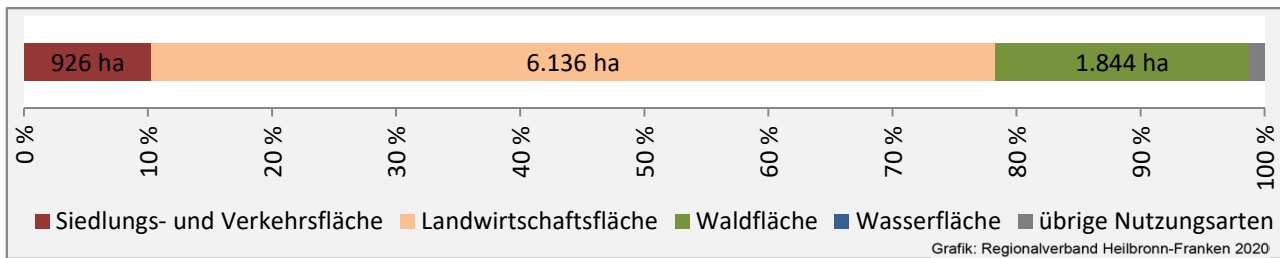

Grafik: Regionalverband Heilbronn-Franken 2020

Arbeitslosigkeit in Blaufelden

Grafik: Regionalverband Heilbronn-Franken 2020

Arbeitslosigkeit in Blaufelden

■ unter 25 Jahren ■ über 55 Jahre

Grafik: Regionalverband Heilbronn-Franken 2020

Datengrundlage: Statistik der Bundesagentur für Arbeit

Abbildungen und Berechnungen: Regionalverband Heilbronn-Franken

Blaufelden - Pendlerverflechtungen 2019

Pendlersaldo: 420

Datengrundlage: Statistik der Bundesagentur für Arbeit

Abbildungen: Regionalverband Heilbronn-Franken (keine Berücksichtigung von Werten unter 30)

Blaufelden - Wohnungsbestand und -entwicklung

Datengrundlage: Statistisches Landesamt Baden-Württemberg (ab 2011: Zensus 2011)

Abbildungen und Berechnungen: Regionalverband Heilbronn-Franken

Blaufelden - Flächenentwicklung

Datengrundlage: Landesamt für Statistik Baden-Württemberg

Abbildungen und Berechnungen: Regionalverband Heilbronn-Franken