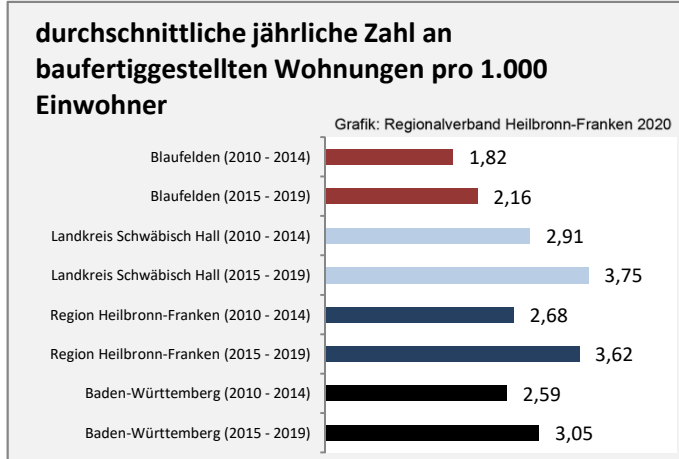

Blaufelden - Wohnungsbestand und -entwicklung

Datengrundlage: Statistisches Landesamt Baden-Württemberg (ab 2011: Zensus 2011)

Abbildungen und Berechnungen: Regionalverband Heilbronn-Franken