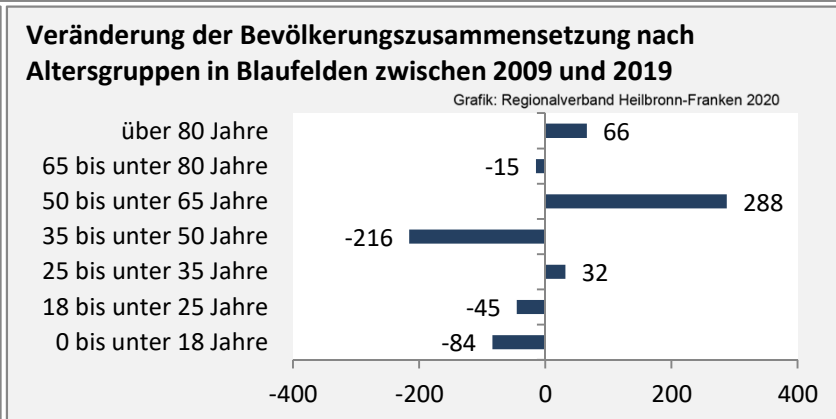

Blaufelden - Bevölkerung

Bevölkerungsstand in Blaufelden (2010 bis 2019)

Grafik: Regionalverband Heilbronn-Franken 2020

Bevölkerungsentwicklung in Blaufelden (seit 2010)

Grafik: Regionalverband Heilbronn-Franken 2020

5-Jahres-Wertung (2015 - 2019): natürliche Bevölkerungsentwicklung pro 1.000 Einwohner

Grafik: Regionalverband Heilbronn-Franken 2020

Wanderungssaldi Blaufelden

Grafik: Regionalverband Heilbronn-Franken 2020

5-Jahres-Wertung (2015 - 2019): Wanderungsgewinne bzw. -verluste pro 1.000 Einwohner

Datengrundlage: Landesamt für Statistik Baden-Württemberg

Abbildungen und Berechnungen: Regionalverband Heilbronn-Franken

Blaufelden - Bevölkerung

Blaufelden - Beschäftigung

sozialvers. Beschäftigung (SvB) in Blaufelden (2010 bis 2019)

Grafik: Regionalverband Heilbronn-Franken 2020

prozentuale Entwicklung der SvB in Blaufelden (seit 2010)