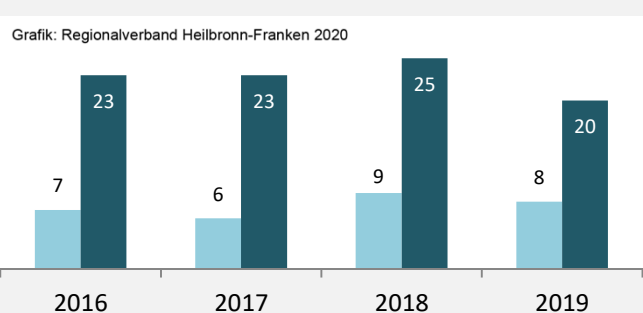

Blaufelden - Bevölkerung

Blaufelden - Beschäftigung

sozialvers. Beschäftigung (SvB) in Blaufelden (2010 bis 2019)

Grafik: Regionalverband Heilbronn-Franken 2020

prozentuale Entwicklung der SvB in Blaufelden (seit 2010)

Grafik: Regionalverband Heilbronn-Franken 2020

■ produzierendes Gewerbe ■ Dienstleistungen

Grafik: Regionalverband Heilbronn-Franken 2020

5-Jahres-Wertung (2014 bis 2019):

Beschäftigungsgewinne / -verluste pro 1.000 Beschäftigte

Grafik: Regionalverband Heilbronn-Franken 2020

Arbeitslosigkeit in Blaufelden

Grafik: Regionalverband Heilbronn-Franken 2020

Arbeitslosigkeit in Blaufelden

■ unter 25 Jahren ■ über 55 Jahre

Grafik: Regionalverband Heilbronn-Franken 2020

Datengrundlage: Statistik der Bundesagentur für Arbeit

Abbildungen und Berechnungen: Regionalverband Heilbronn-Franken

Blaufelden - Pendlerverflechtungen 2019

Pendlersaldo: 420

Datengrundlage: Statistik der Bundesagentur für Arbeit