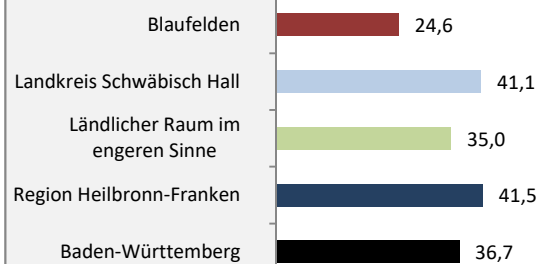

5-Jahres-Wertung (2015 - 2019): Wanderungsgewinne bzw. -verluste pro 1.000 Einwohner

Datengrundlage: Landesamt für Statistik Baden-Württemberg

Abbildungen und Berechnungen: Regionalverband Heilbronn-Franken