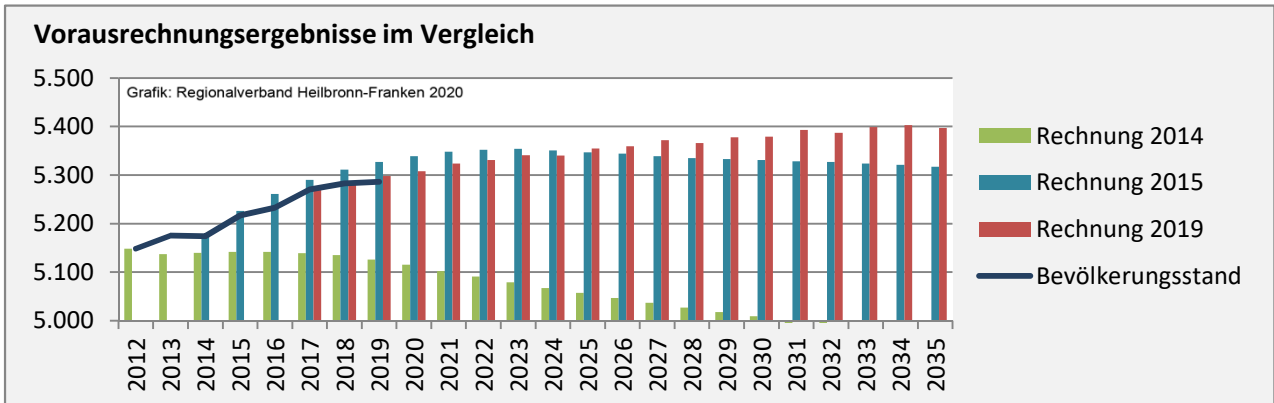

Blaufelden - Bevölkerung

Bevölkerungsstand in Blaufelden (2010 bis 2019)

Grafik: Regionalverband Heilbronn-Franken 2020

Bevölkerungsentwicklung in Blaufelden (seit 2010)

Grafik: Regionalverband Heilbronn-Franken 2020

5-Jahres-Wertung (2015 - 2019): natürliche Bevölkerungsentwicklung pro 1.000 Einwohner

Grafik: Regionalverband Heilbronn-Franken 2020

Wanderungssaldi Blaufelden

Grafik: Regionalverband Heilbronn-Franken 2020

Blaufelden - Bevölkerung

Blaufelden - Beschäftigung

sozialvers. Beschäftigung (SvB) in Blaufelden (2010 bis 2019)

Grafik: Regionalverband Heilbronn-Franken 2020

prozentuale Entwicklung der SvB in Blaufelden (seit 2010)