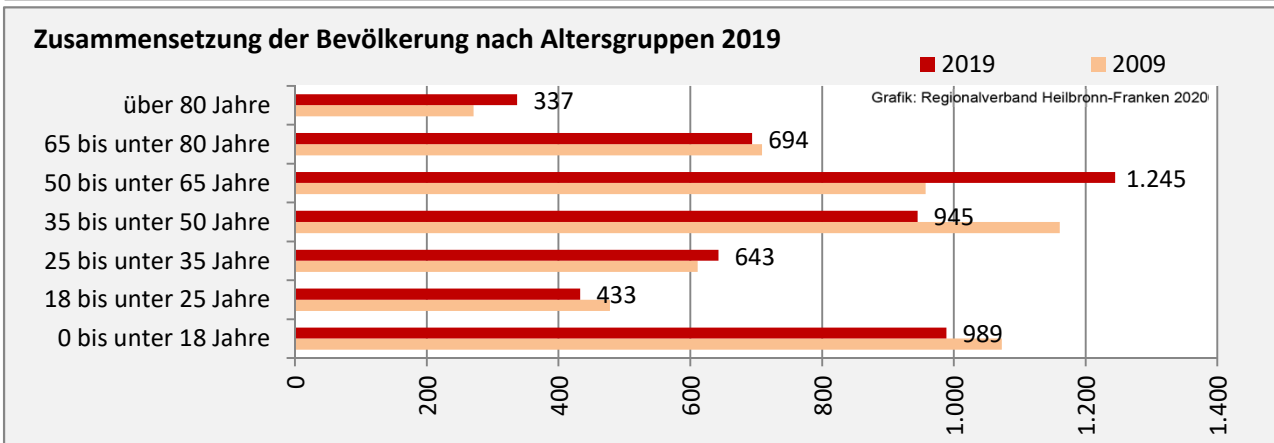

Blaufelden - Bevölkerung

Bevölkerungsstand in Blaufelden (2010 bis 2019)

Grafik: Regionalverband Heilbronn-Franken 2020

Bevölkerungsentwicklung in Blaufelden (seit 2010)

Grafik: Regionalverband Heilbronn-Franken 2020

5-Jahres-Wertung (2015 - 2019): natürliche Bevölkerungsentwicklung pro 1.000 Einwohner

Grafik: Regionalverband Heilbronn-Franken 2020

Wanderungssaldi Blaufelden

Grafik: Regionalverband Heilbronn-Franken 2020

5-Jahres-Wertung (2015 - 2019): Wanderungsgewinne bzw. -verluste pro 1.000 Einwohner

Datengrundlage: Landesamt für Statistik Baden-Württemberg

Abbildungen und Berechnungen: Regionalverband Heilbronn-Franken

Blaufelden - Bevölkerung

Blaufelden - Beschäftigung

sozialvers. Beschäftigung (SvB) in Blaufelden (2010 bis 2019)

Grafik: Regionalverband Heilbronn-Franken 2020

prozentuale Entwicklung der SvB in Blaufelden (seit 2010)