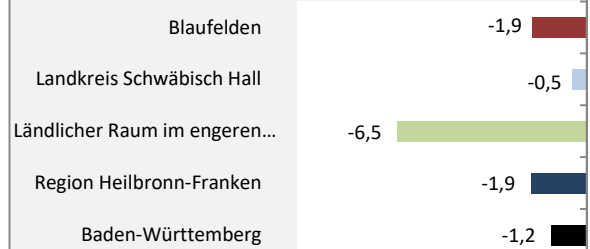

Blaufelden - Bevölkerung

Bevölkerungsstand in Blaufelden (2010 bis 2019)

Grafik: Regionalverband Heilbronn-Franken 2020

Bevölkerungsentwicklung in Blaufelden (seit 2010)

Grafik: Regionalverband Heilbronn-Franken 2020

5-Jahres-Wertung (2015 - 2019): natürliche Bevölkerungsentwicklung pro 1.000 Einwohner

Grafik: Regionalverband Heilbronn-Franken 2020

Wanderungssaldi Blaufelden

Grafik: Regionalverband Heilbronn-Franken 2020