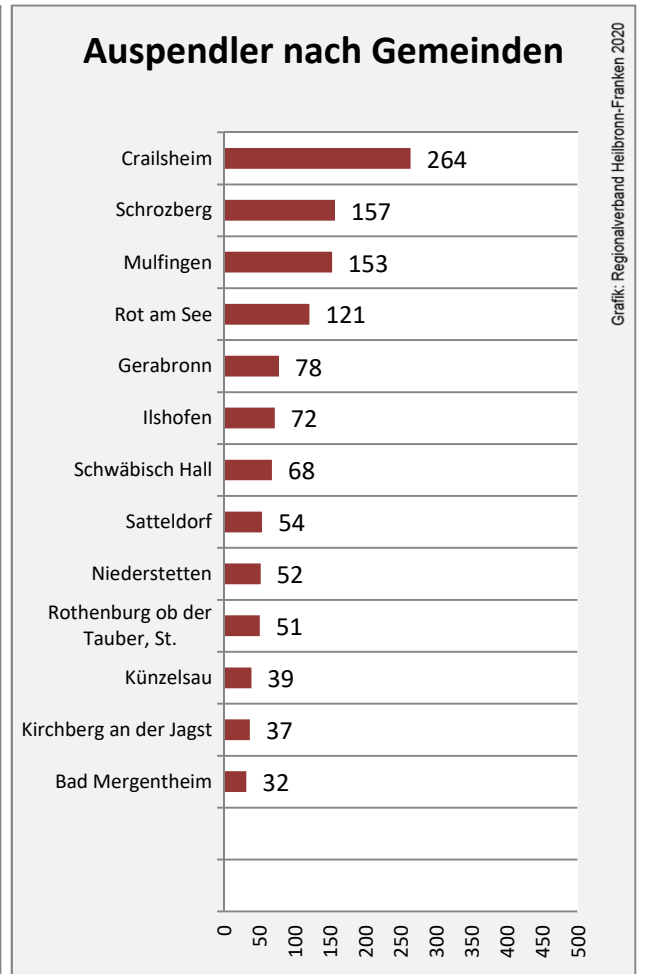

Blaufelden - Bevölkerung

Blaufelden - Beschäftigung

sozialvers. Beschäftigung (SvB) in Blaufelden (2010 bis 2019)

Grafik: Regionalverband Heilbronn-Franken 2020

prozentuale Entwicklung der SvB in Blaufelden (seit 2010)

Grafik: Regionalverband Heilbronn-Franken 2020

■ produzierendes Gewerbe ■ Dienstleistungen

Grafik: Regionalverband Heilbronn-Franken 2020

5-Jahres-Wertung (2014 bis 2019):

Beschäftigungsgewinne / -verluste pro 1.000 Beschäftigte

Grafik: Regionalverband Heilbronn-Franken 2020

Arbeitslosigkeit in Blaufelden

Grafik: Regionalverband Heilbronn-Franken 2020

Arbeitslosigkeit in Blaufelden

■ unter 25 Jahren ■ über 55 Jahre

Grafik: Regionalverband Heilbronn-Franken 2020

Datengrundlage: Statistik der Bundesagentur für Arbeit

Abbildungen und Berechnungen: Regionalverband Heilbronn-Franken

Blaufelden - Pendlerverflechtungen 2019

Pendlersaldo: 420

Datengrundlage: Statistik der Bundesagentur für Arbeit