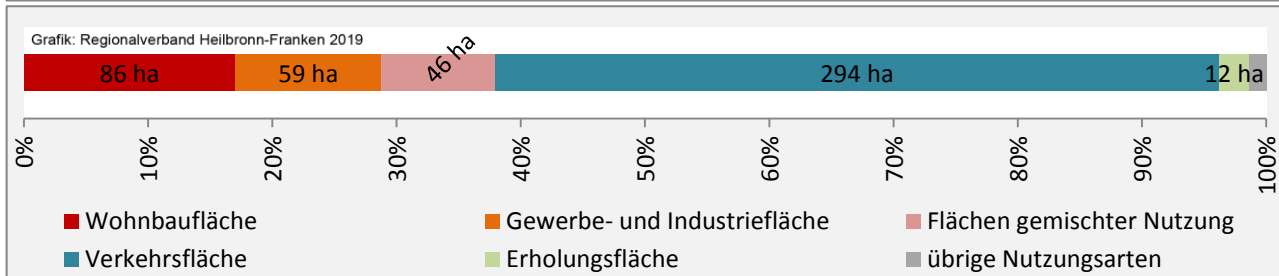

Grünsfeld - Flächenentwicklung

Datengrundlage: Landesamt für Statistik Baden-Württemberg

Abbildungen und Berechnungen: Regionalverband Heilbronn-Franken