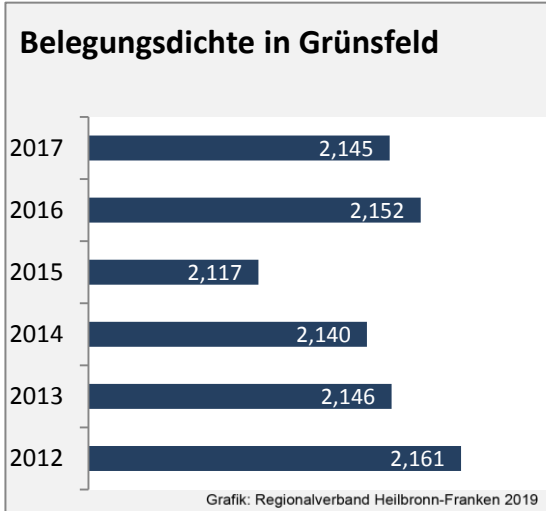

Grünsfeld - Wohnungsbestand und -entwicklung

Datengrundlage: Statistisches Landesamt Baden-Württemberg (ab 2011: Zensus 2011)

Abbildungen und Berechnungen: Regionalverband Heilbronn-Franken