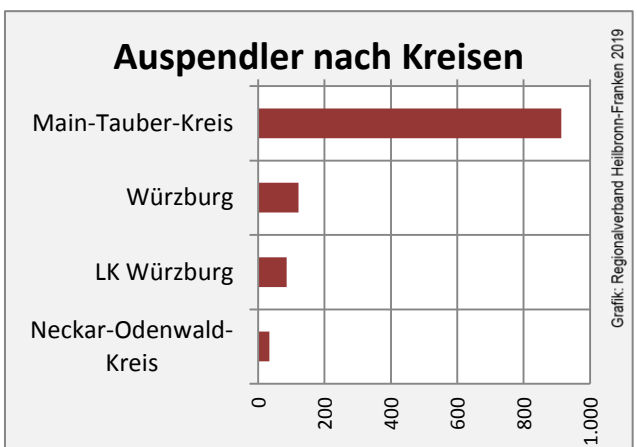

## Arbeitslosigkeit in Grünsfeld

Grafik: Regionalverband Heilbronn-Franken 2019

## Arbeitslosigkeit in Grünsfeld

■ unter 25 Jahren ■ über 55 Jahre

Grafik: Regionalverband Heilbronn-Franken 2019

Datengrundlage: Statistik der Bundesagentur für Arbeit

Abbildungen und Berechnungen: Regionalverband Heilbronn-Franken

# Grünsfeld - Pendlerverflechtungen 2018

**Pendlersaldo: -527**

Datengrundlage: Statistik der Bundesagentur für Arbeit

Abbildungen: Regionalverband Heilbronn-Franken (keine Berücksichtigung von Werten unter 30)