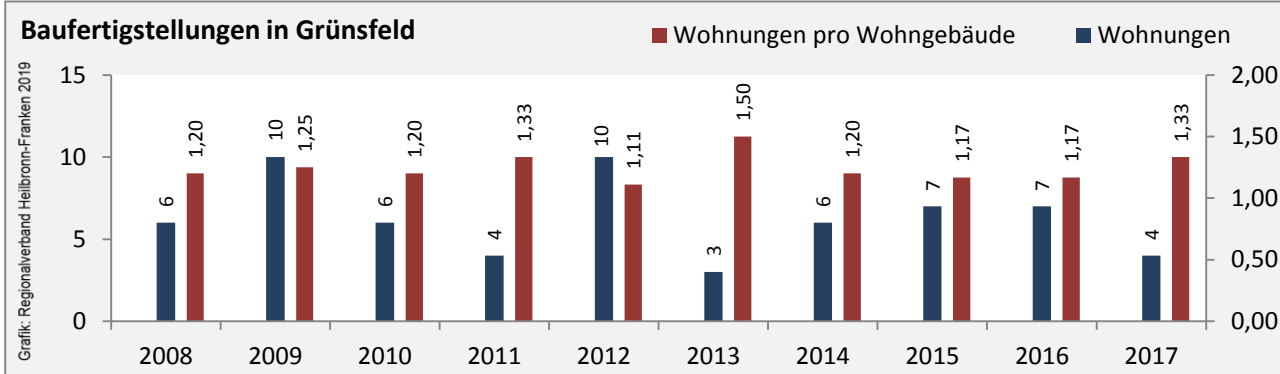

Grünsfeld - Wohnungsbestand und -entwicklung

Datengrundlage: Statistisches Landesamt Baden-Württemberg (ab 2011: Zensus 2011)

Abbildungen und Berechnungen: Regionalverband Heilbronn-Franken