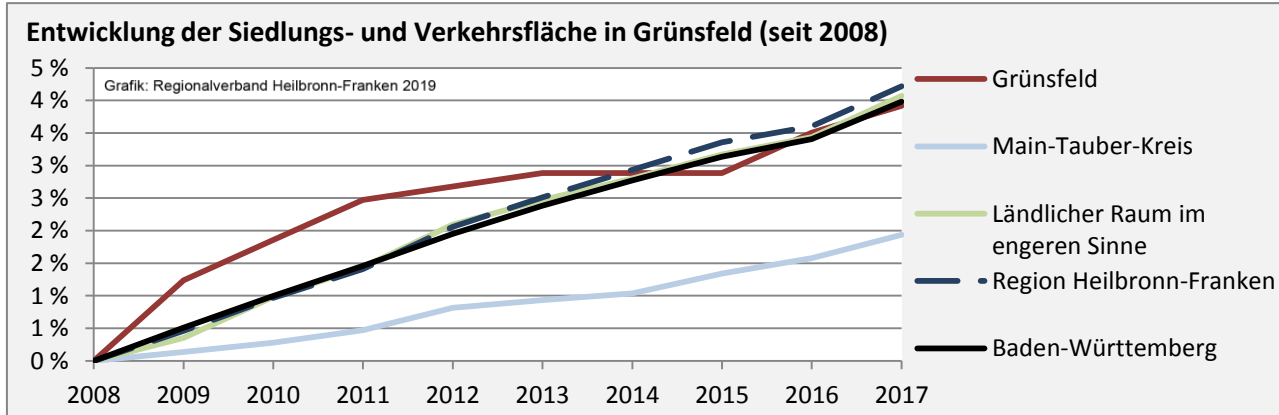

Grünsfeld - Flächenentwicklung

Datengrundlage: Landesamt für Statistik Baden-Württemberg

Abbildungen und Berechnungen: Regionalverband Heilbronn-Franken