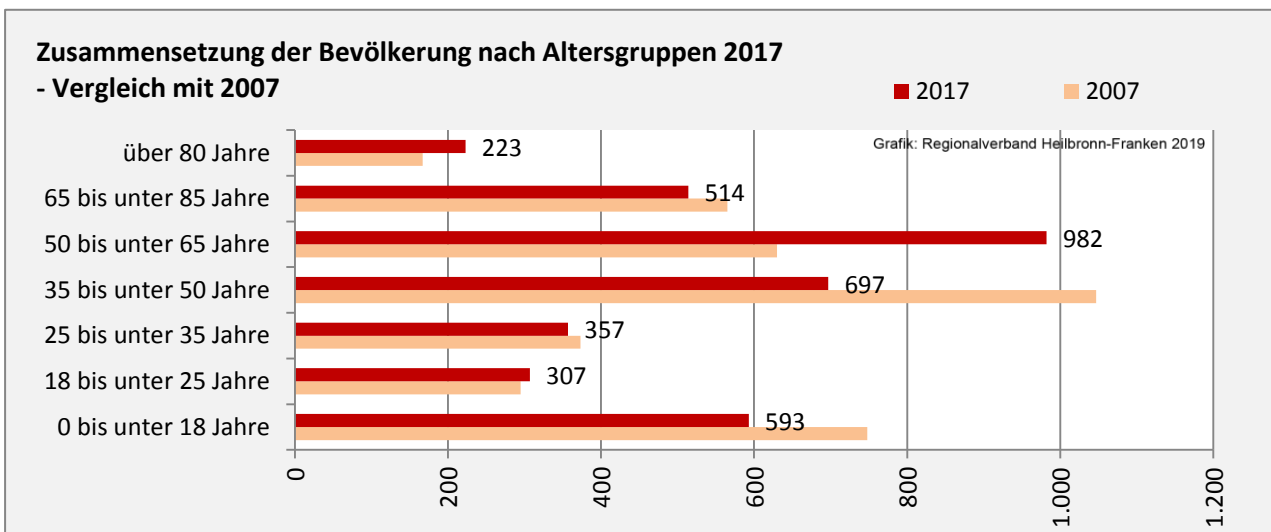

Grünsfeld - Bevölkerung