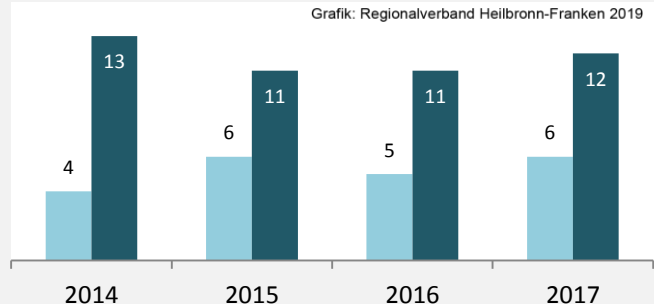

## 5-Jahres-Wertung (2013 bis 2018):

Beschäftigungsgewinne / -verluste pro 1.000 Beschäftigte

Grafik: Regionalverband Heilbronn-Franken 2019

## Arbeitslosigkeit in Grünsfeld

Grafik: Regionalverband Heilbronn-Franken 2019

## Arbeitslosigkeit in Grünsfeld

■ unter 25 Jahren ■ über 55 Jahre

Grafik: Regionalverband Heilbronn-Franken 2019

Datengrundlage: Statistik der Bundesagentur für Arbeit

Abbildungen und Berechnungen: Regionalverband Heilbronn-Franken