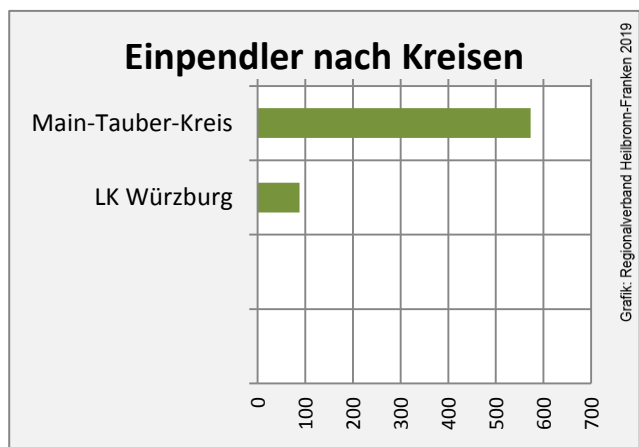

## Arbeitslosigkeit in Grünsfeld

Grafik: Regionalverband Heilbronn-Franken 2019

## Arbeitslosigkeit in Grünsfeld

■ unter 25 Jahren ■ über 55 Jahre

Grafik: Regionalverband Heilbronn-Franken 2019

Datengrundlage: Statistik der Bundesagentur für Arbeit

Abbildungen und Berechnungen: Regionalverband Heilbronn-Franken

# Grünsfeld - Pendlerverflechtungen 2018

**Pendlersaldo: -527**

Datengrundlage: Statistik der Bundesagentur für Arbeit

Abbildungen: Regionalverband Heilbronn-Franken (keine Berücksichtigung von Werten unter 30)