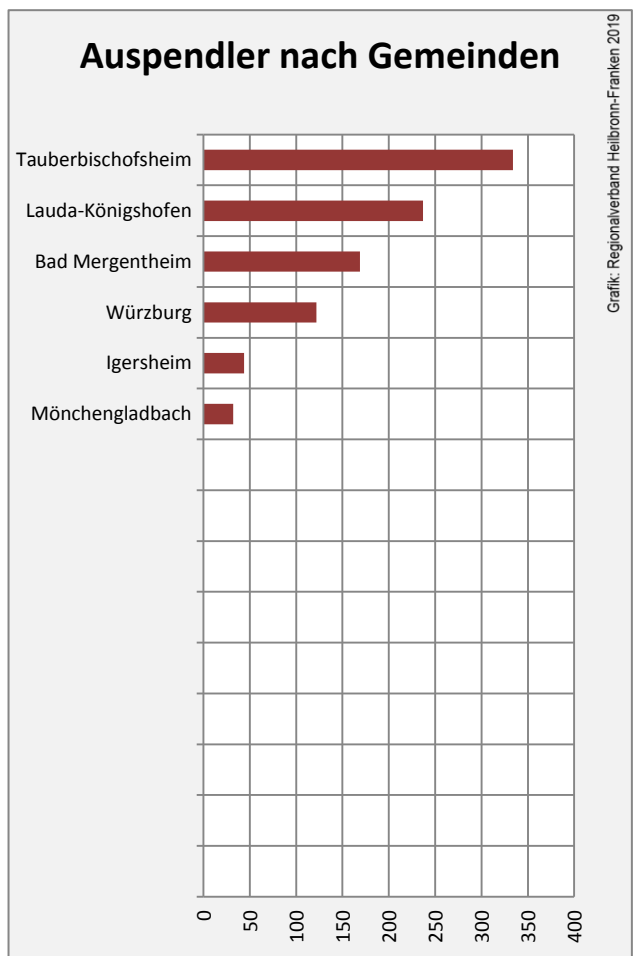

## 5-Jahres-Wertung (2013 bis 2018):

Beschäftigungsgewinne / -verluste pro 1.000 Beschäftigte

Grafik: Regionalverband Heilbronn-Franken 2019

## Arbeitslosigkeit in Grünsfeld

Grafik: Regionalverband Heilbronn-Franken 2019

## Arbeitslosigkeit in Grünsfeld

■ unter 25 Jahren ■ über 55 Jahre

Grafik: Regionalverband Heilbronn-Franken 2019

Datengrundlage: Statistik der Bundesagentur für Arbeit

Abbildungen und Berechnungen: Regionalverband Heilbronn-Franken

# Grünsfeld - Pendlerverflechtungen 2018

**Pendlersaldo: -527**

Datengrundlage: Statistik der Bundesagentur für Arbeit

Abbildungen: Regionalverband Heilbronn-Franken (keine Berücksichtigung von Werten unter 30)