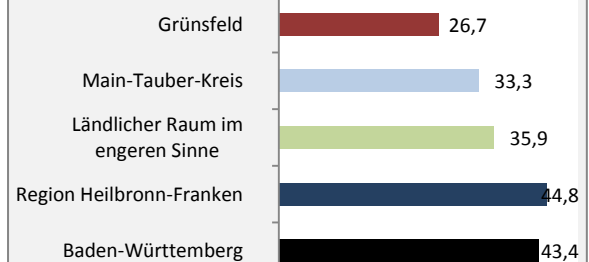

5-Jahres-Wertung (2013 - 2017): Wanderungsgewinne bzw. -verluste pro 1.000 Einwohner

Datengrundlage: Landesamt für Statistik Baden-Württemberg

Abbildungen und Berechnungen: Regionalverband Heilbronn-Franken