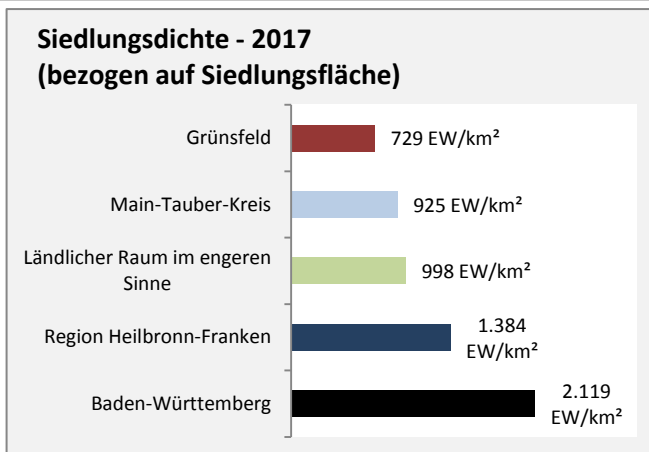

Grünsfeld - Flächenentwicklung

Datengrundlage: Landesamt für Statistik Baden-Württemberg

Abbildungen und Berechnungen: Regionalverband Heilbronn-Franken