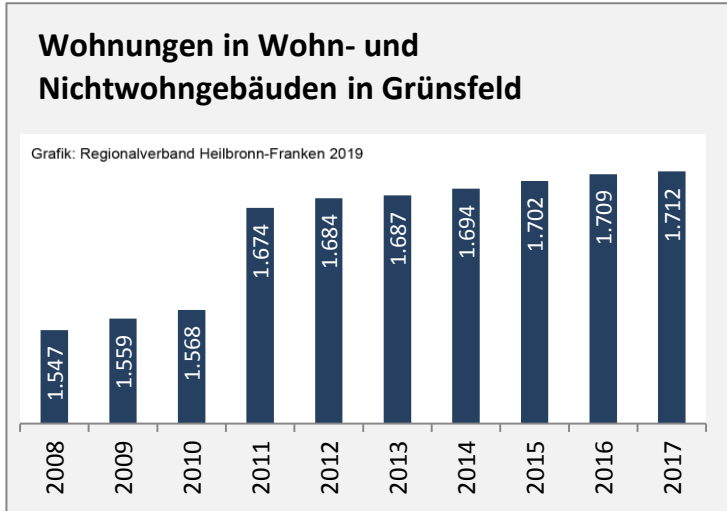

Grünsfeld - Wohnungsbestand und -entwicklung

Datengrundlage: Statistisches Landesamt Baden-Württemberg (ab 2011: Zensus 2011)

Abbildungen und Berechnungen: Regionalverband Heilbronn-Franken