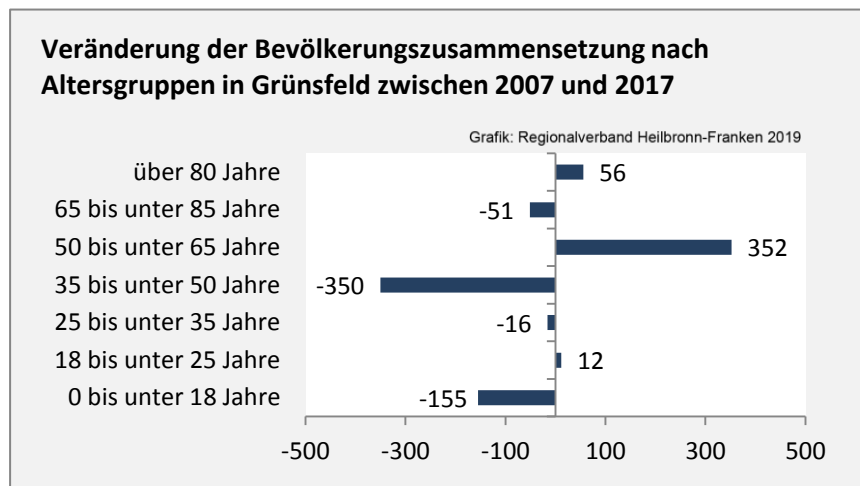

Grünsfeld - Bevölkerung