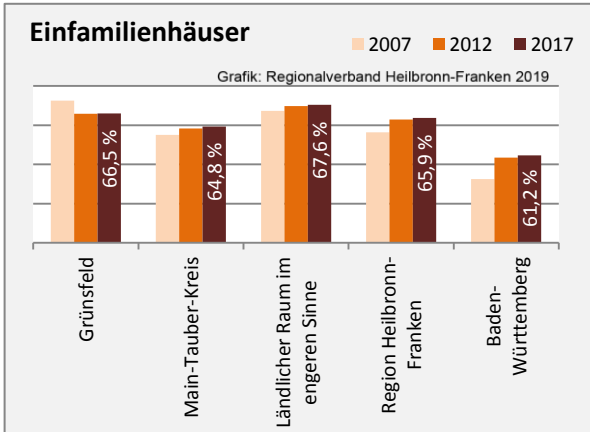

Grünsfeld - Wohnungsbestand und -entwicklung

Datengrundlage: Statistisches Landesamt Baden-Württemberg (ab 2011: Zensus 2011)

Abbildungen und Berechnungen: Regionalverband Heilbronn-Franken