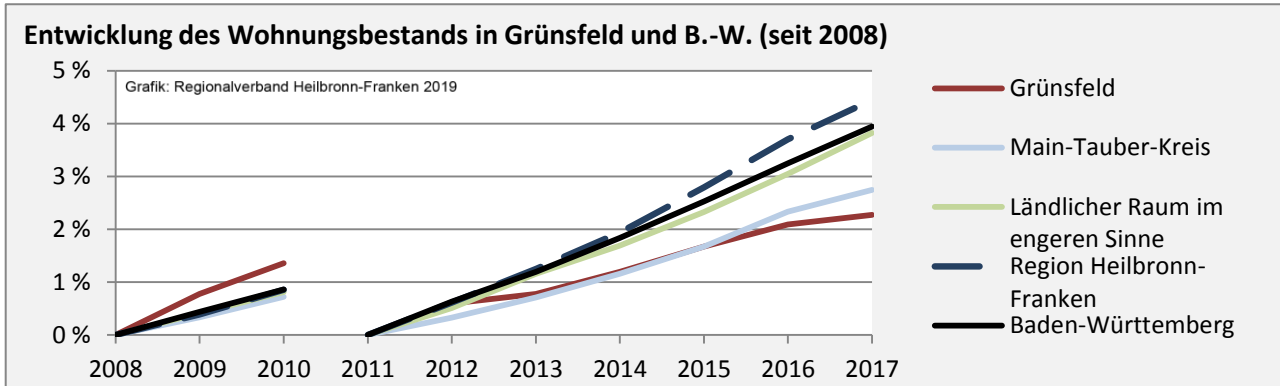

Grünsfeld - Wohnungsbestand und -entwicklung

Datengrundlage: Statistisches Landesamt Baden-Württemberg (ab 2011: Zensus 2011)

Abbildungen und Berechnungen: Regionalverband Heilbronn-Franken