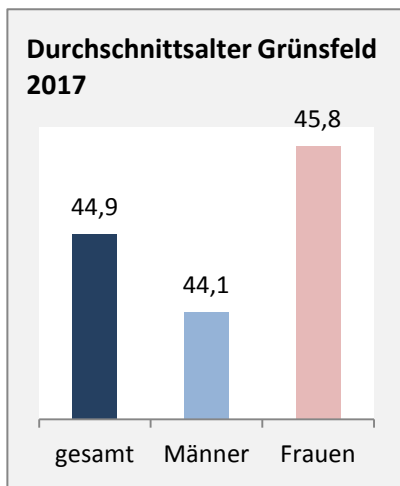

Grünsfeld - Bevölkerung