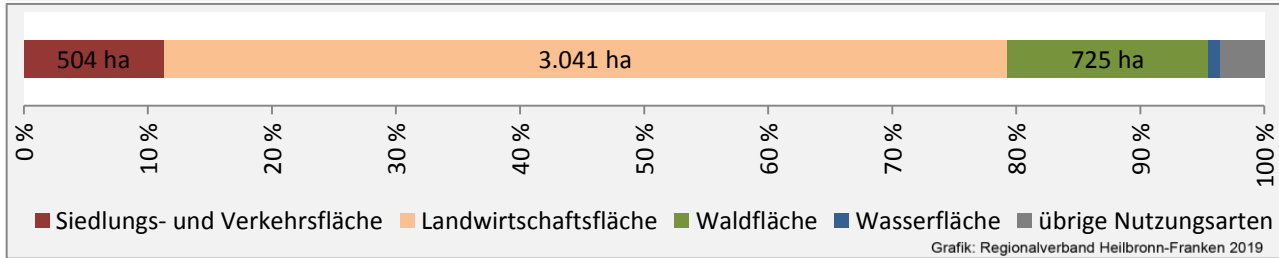

Grünsfeld - Flächenentwicklung

Datengrundlage: Landesamt für Statistik Baden-Württemberg

Abbildungen und Berechnungen: Regionalverband Heilbronn-Franken