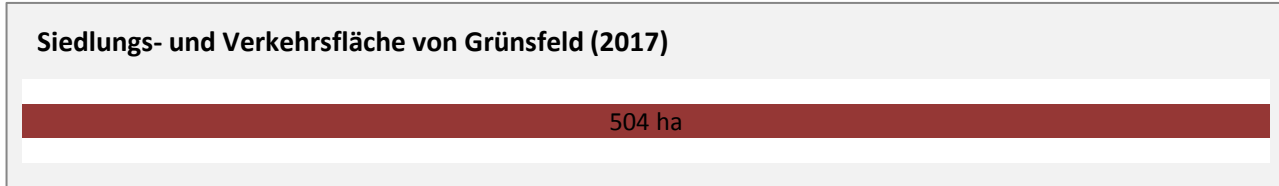

Grünsfeld - Flächenentwicklung

Datengrundlage: Landesamt für Statistik Baden-Württemberg

Abbildungen und Berechnungen: Regionalverband Heilbronn-Franken