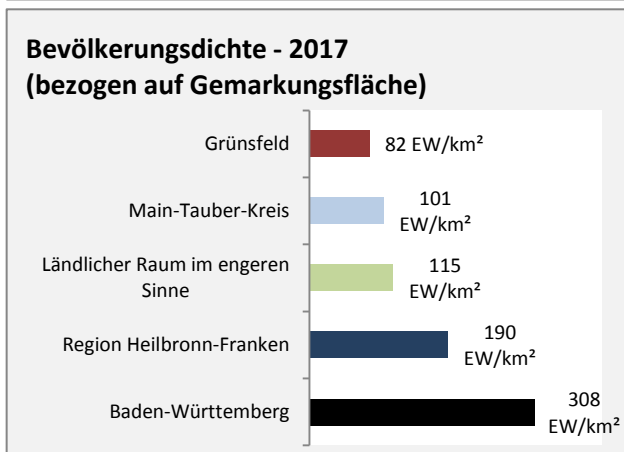

Grünsfeld - Flächenentwicklung

Datengrundlage: Landesamt für Statistik Baden-Württemberg

Abbildungen und Berechnungen: Regionalverband Heilbronn-Franken