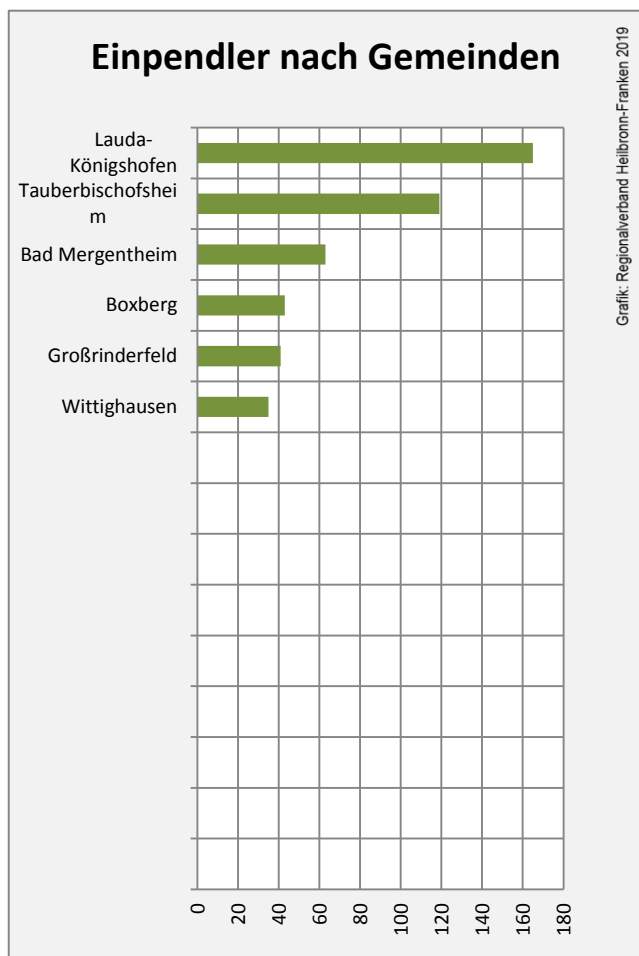

## Arbeitslosigkeit in Grünsfeld

Grafik: Regionalverband Heilbronn-Franken 2019

## Arbeitslosigkeit in Grünsfeld

■ unter 25 Jahren ■ über 55 Jahre

Grafik: Regionalverband Heilbronn-Franken 2019

Datengrundlage: Statistik der Bundesagentur für Arbeit

Abbildungen und Berechnungen: Regionalverband Heilbronn-Franken

# Grünsfeld - Pendlerverflechtungen 2018

**Pendlersaldo: -527**

Datengrundlage: Statistik der Bundesagentur für Arbeit

Abbildungen: Regionalverband Heilbronn-Franken (keine Berücksichtigung von Werten unter 30)