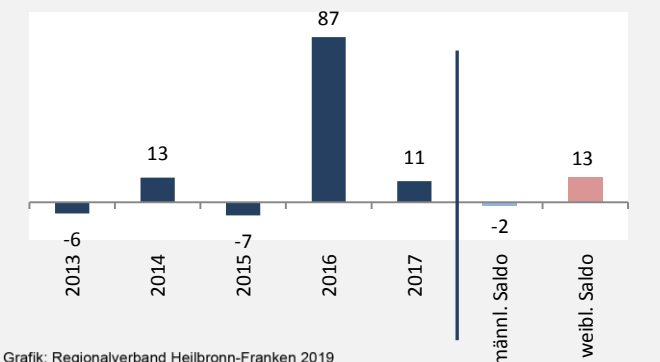

Wanderungssaldi Grünsfeld