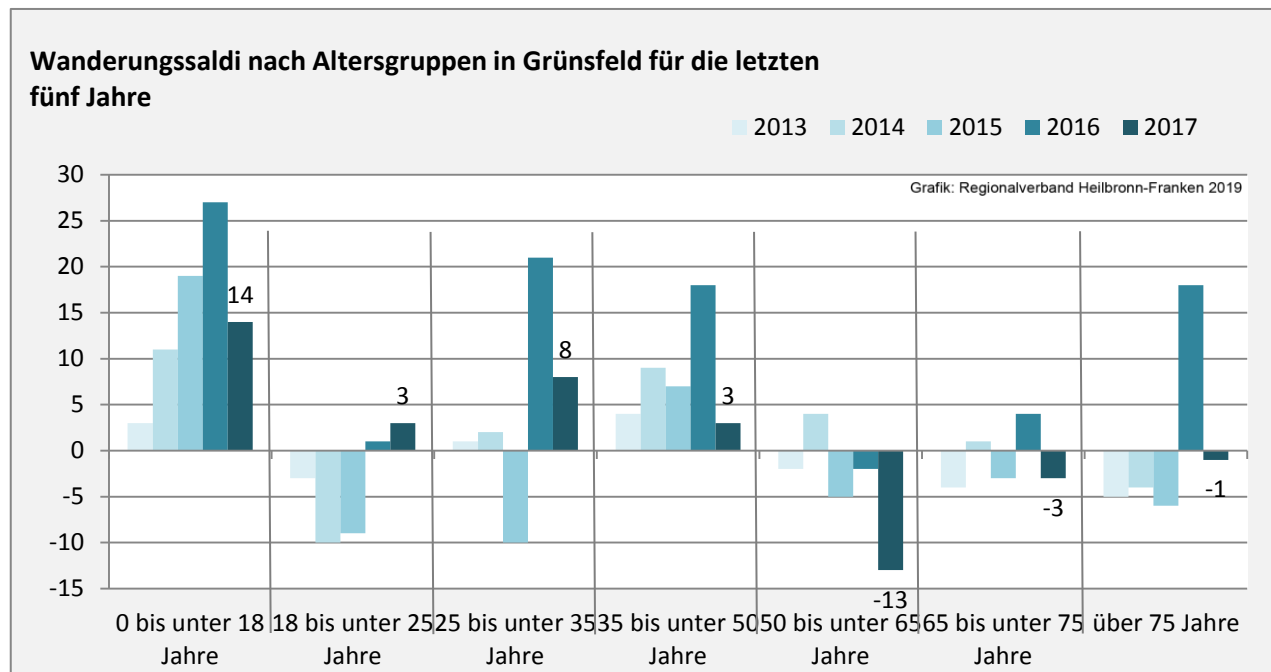

Grünsfeld - Bevölkerung