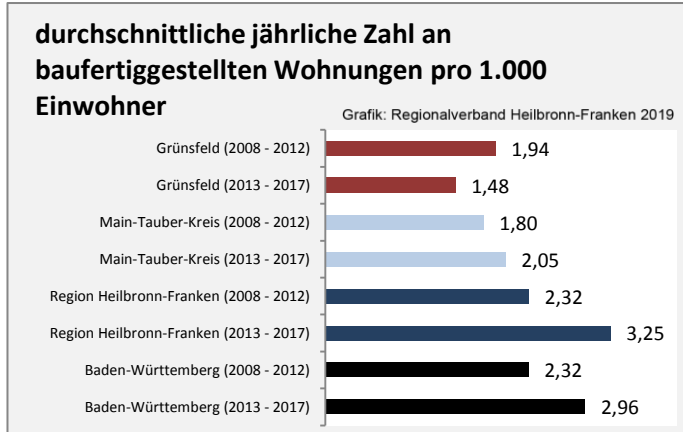

Grünsfeld - Wohnungsbestand und -entwicklung

Datengrundlage: Statistisches Landesamt Baden-Württemberg (ab 2011: Zensus 2011)

Abbildungen und Berechnungen: Regionalverband Heilbronn-Franken