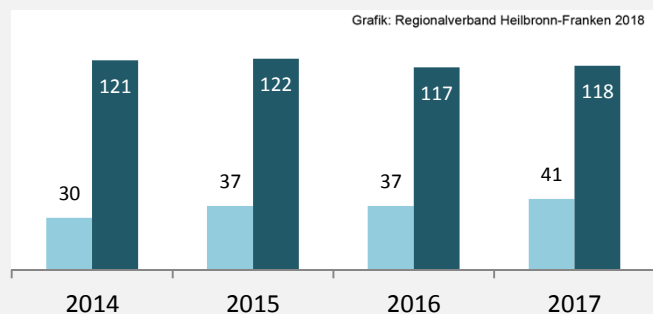

Grafik: Regionalverband Heilbronn-Franken 2018

prozentuale Entwicklung der SvB in Bad Rappenau (seit 2008)

Grafik: Regionalverband Heilbronn-Franken 2018

■ produzierendes Gewerbe ■ Dienstleistungen

Grafik: Regionalverband Heilbronn-Franken 2016

5-Jahres-Wertung (2012 bis 2017):

Beschäftigungsgewinne / -verluste pro 1.000 Beschäftigte

Grafik: Regionalverband Heilbronn-Franken 2018

Arbeitslosigkeit in Bad Rappenau

Grafik: Regionalverband Heilbronn-Franken 2018

Arbeitslosigkeit in Bad Rappenau

■ unter 25 Jahre ■ über 55 Jahre

Grafik: Regionalverband Heilbronn-Franken 2018

Datengrundlage: Statistik der Bundesagentur für Arbeit

Abbildungen und Berechnungen: Regionalverband Heilbronn-Franken