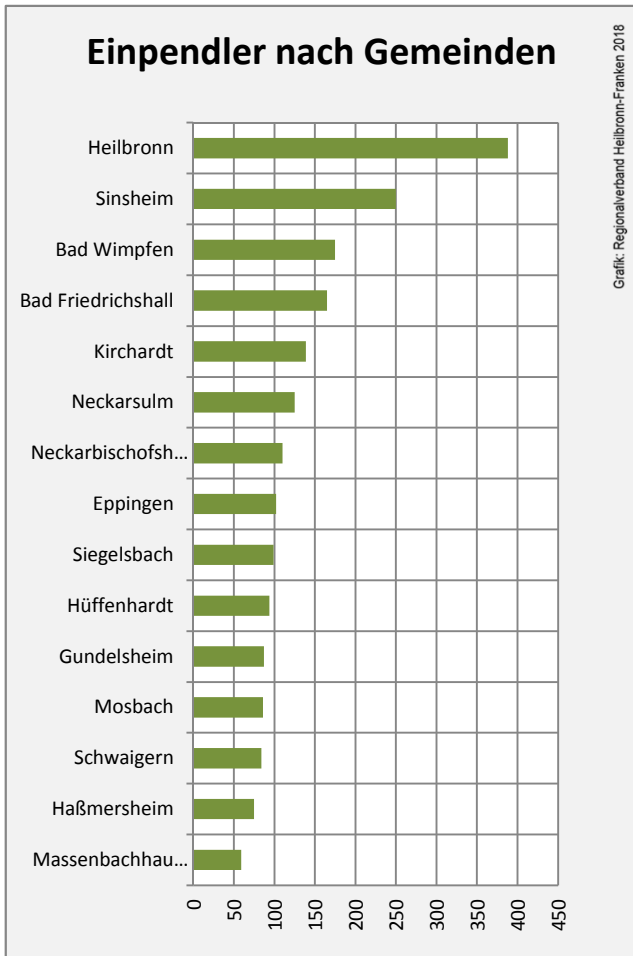

Grafik: Regionalverband Heilbronn-Franken 2018

prozentuale Entwicklung der SvB in Bad Rappenau (seit 2008)

Grafik: Regionalverband Heilbronn-Franken 2018

■ produzierendes Gewerbe ■ Dienstleistungen

Grafik: Regionalverband Heilbronn-Franken 2016

5-Jahres-Wertung (2012 bis 2017):

Beschäftigungsgewinne / -verluste pro 1.000 Beschäftigte

Grafik: Regionalverband Heilbronn-Franken 2018

Arbeitslosigkeit in Bad Rappenau

Grafik: Regionalverband Heilbronn-Franken 2018

Arbeitslosigkeit in Bad Rappenau

■ unter 25 Jahre ■ über 55 Jahre

Grafik: Regionalverband Heilbronn-Franken 2018

Datengrundlage: Statistik der Bundesagentur für Arbeit

Abbildungen und Berechnungen: Regionalverband Heilbronn-Franken

Bad Rappenau - Pendlerverflechtungen 2017

Pendlersaldo: -3173

Datengrundlage: Statistik der Bundesagentur für Arbeit

Abbildungen: Regionalverband Heilbronn-Franken (keine Berücksichtigung von Werten unter 30)