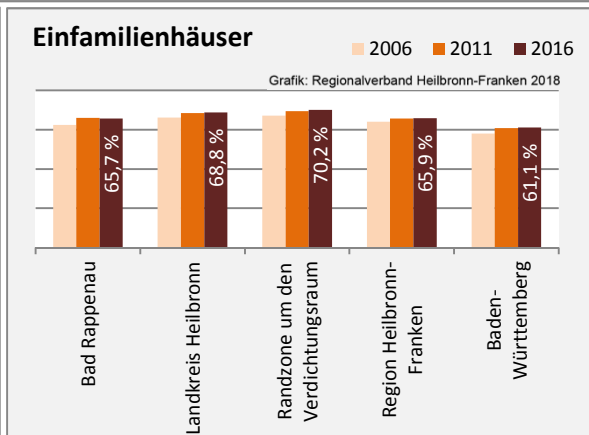

Bad Rappenau - Wohnungsbestand und -entwicklung

Datengrundlage: Statistisches Landesamt Baden-Württemberg (ab 2011: Zensus 2011)

Abbildungen und Berechnungen: Regionalverband Heilbronn-Franken