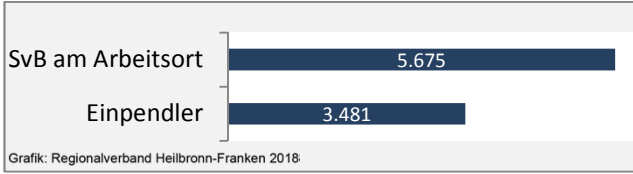

Bad Rappenau - Pendlerverflechtungen 2017

Pendlersaldo: -3173