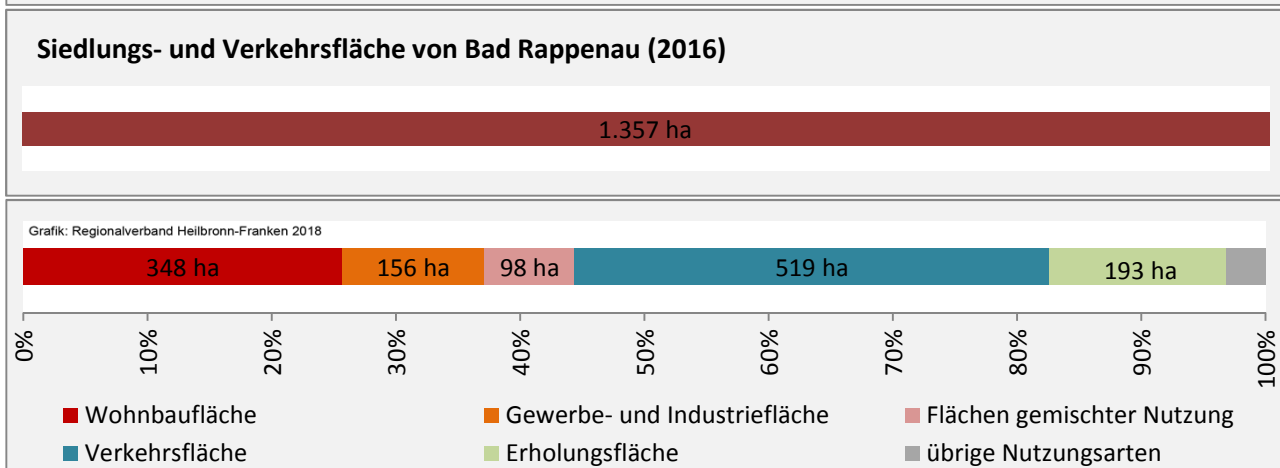

Bad Rappenau - Flächenentwicklung

Datengrundlage: Landesamt für Statistik Baden-Württemberg

Abbildungen und Berechnungen: Regionalverband Heilbronn-Franken