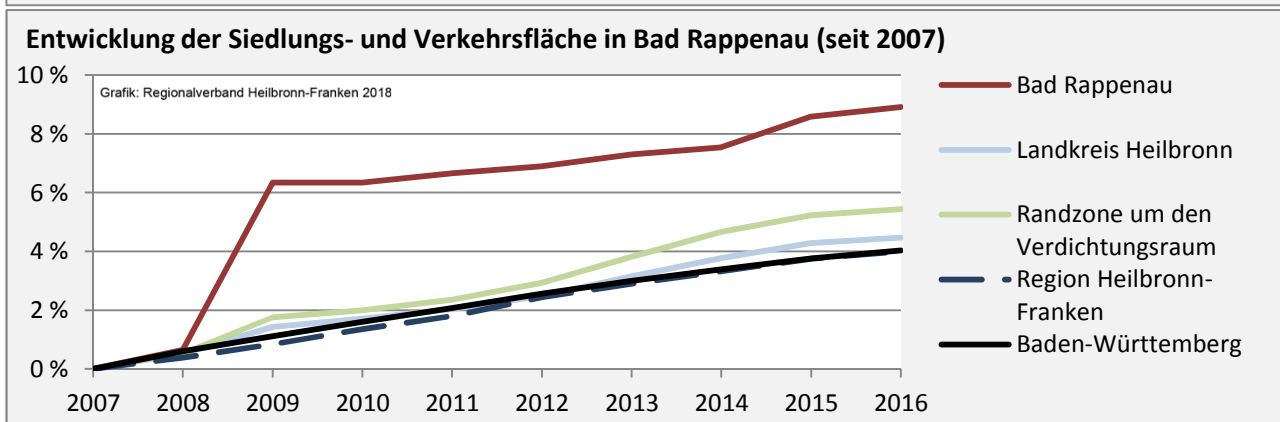

Bad Rappenau - Flächenentwicklung

Datengrundlage: Landesamt für Statistik Baden-Württemberg

Abbildungen und Berechnungen: Regionalverband Heilbronn-Franken