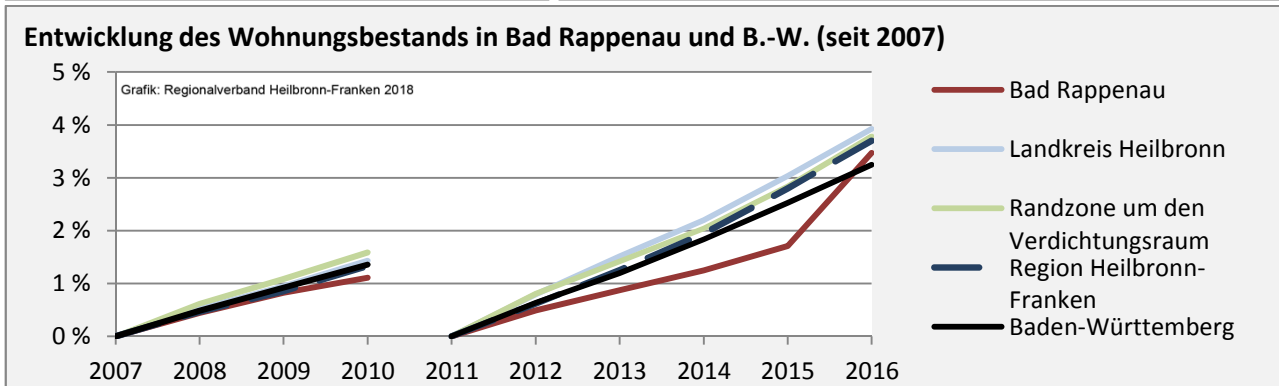

Bad Rappenau - Wohnungsbestand und -entwicklung

Datengrundlage: Statistisches Landesamt Baden-Württemberg (ab 2011: Zensus 2011)

Abbildungen und Berechnungen: Regionalverband Heilbronn-Franken