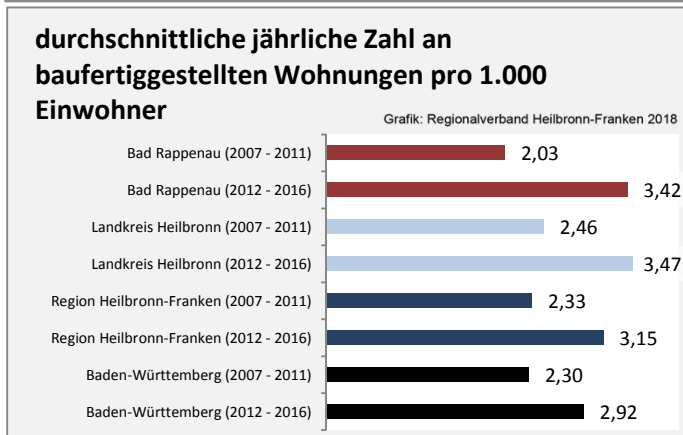

Bad Rappenau - Wohnungsbestand und -entwicklung

Datengrundlage: Statistisches Landesamt Baden-Württemberg (ab 2011: Zensus 2011)

Abbildungen und Berechnungen: Regionalverband Heilbronn-Franken