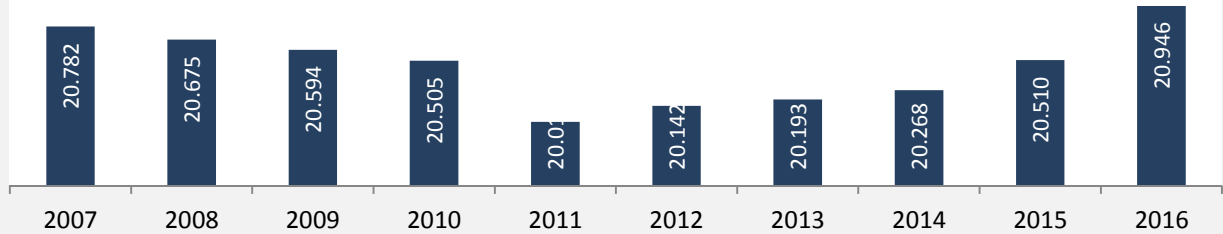

Bad Rappenau - Bevölkerung

Bevölkerungsstand in Bad Rappenau (2007 bis 2016)

Grafik: Regionalverband Heilbronn-Franken 2018

Bevölkerungsentwicklung in Bad Rappenau (seit 2007)

Grafik: Regionalverband Heilbronn-Franken 2018

Geburten und Sterbefälle in Bad Rappenau

5-Jahres-Wertung (2012 - 2016): natürliche Bevölkerungsentwicklung pro 1.000 Einwohner

Wanderungssaldi Bad Rappenau

5-Jahres-Wertung (2012 - 2016): Wanderungsgewinne bzw. -verluste pro 1.000 Einwohner