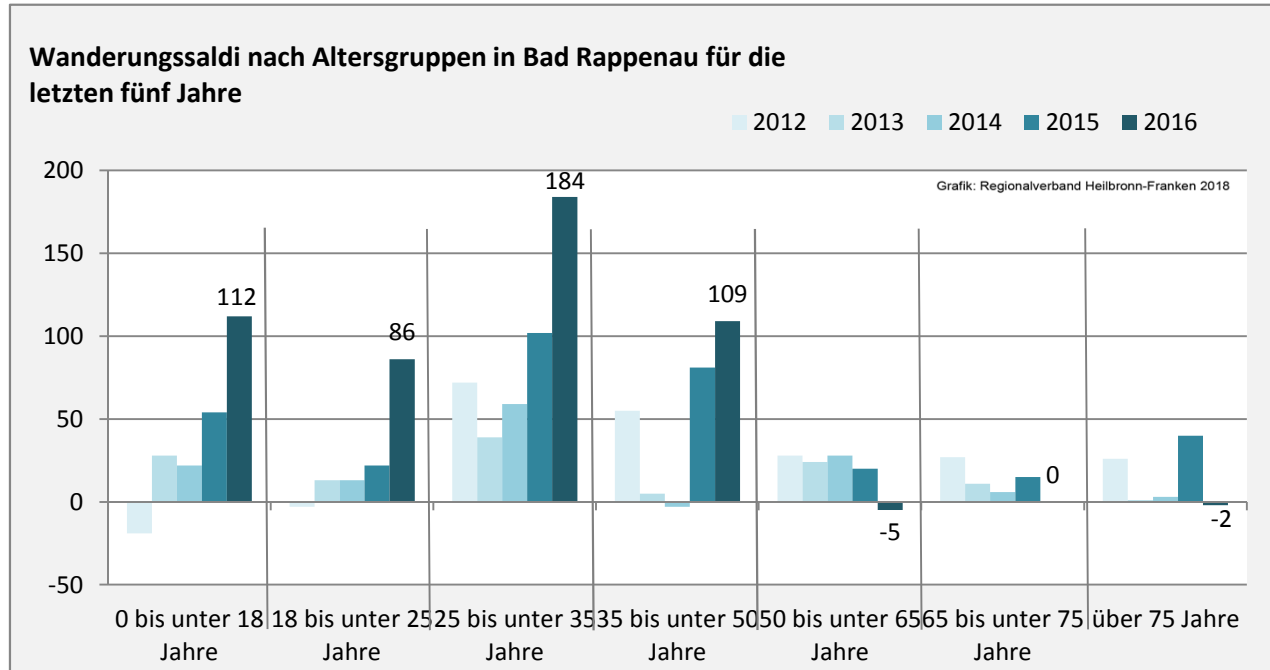

Bad Rappenau - Bevölkerung

Bevölkerungsstand in Bad Rappenau (2007 bis 2016)

Grafik: Regionalverband Heilbronn-Franken 2018

Bevölkerungsentwicklung in Bad Rappenau (seit 2007)

Grafik: Regionalverband Heilbronn-Franken 2018

Geburten und Sterbefälle in Bad Rappenau

5-Jahres-Wertung (2012 - 2016): natürliche Bevölkerungsentwicklung pro 1.000 Einwohner

Wanderungssaldi Bad Rappenau

5-Jahres-Wertung (2012 - 2016): Wanderungsgewinne bzw. -verluste pro 1.000 Einwohner

Bad Rappenau - Bevölkerung

Datengrundlage: Landesamt für Statistik Baden-Württemberg
Abbildungen und Berechnungen: Regionalverband Heilbronn-Franken

Bad Rappenau - Beschäftigung

sozialvers. Beschäftigung (SvB) in Bad Rappenau (2008 bis 2017)

Grafik: Regionalverband Heilbronn-Franken 2018

prozentuale Entwicklung der SvB in Bad Rappenau (seit 2008)

Grafik: Regionalverband Heilbronn-Franken 2018

■ produzierendes Gewerbe ■ Dienstleistungen

Grafik: Regionalverband Heilbronn-Franken 2016