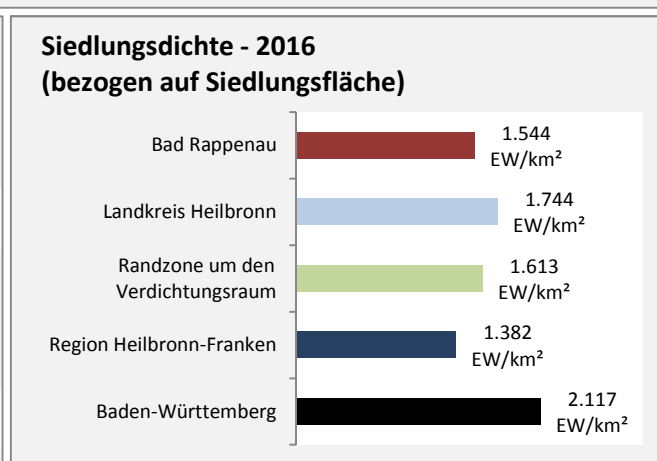

Bad Rappenau - Flächenentwicklung

Datengrundlage: Landesamt für Statistik Baden-Württemberg

Abbildungen und Berechnungen: Regionalverband Heilbronn-Franken