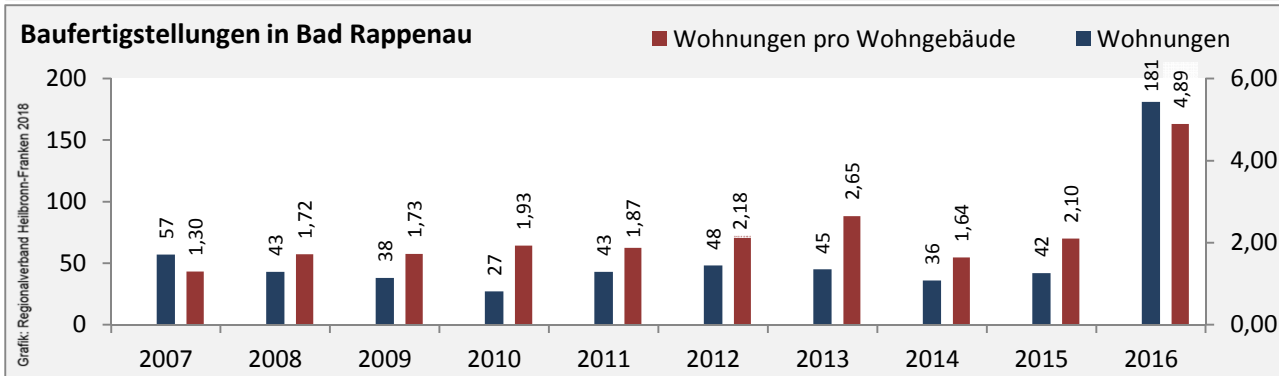

Bad Rappenau - Wohnungsbestand und -entwicklung

Datengrundlage: Statistisches Landesamt Baden-Württemberg (ab 2011: Zensus 2011)

Abbildungen und Berechnungen: Regionalverband Heilbronn-Franken