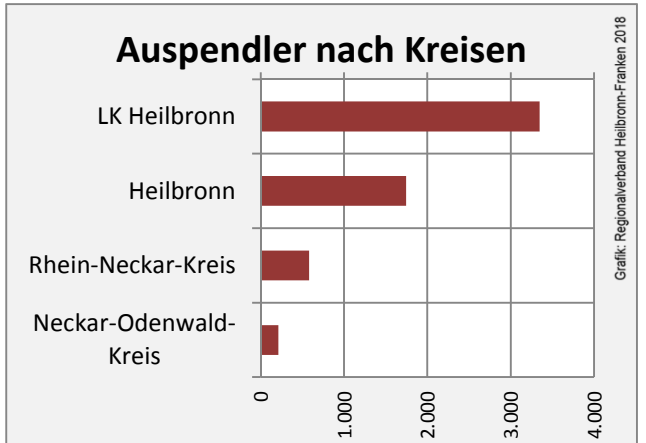

5-Jahres-Wertung (2012 bis 2017):

Beschäftigungsgewinne / -verluste pro 1.000 Beschäftigte

Grafik: Regionalverband Heilbronn-Franken 2018

Arbeitslosigkeit in Bad Rappenau

Grafik: Regionalverband Heilbronn-Franken 2018

Arbeitslosigkeit in Bad Rappenau

■ unter 25 Jahre ■ über 55 Jahre

Grafik: Regionalverband Heilbronn-Franken 2018

Datengrundlage: Statistik der Bundesagentur für Arbeit

Abbildungen und Berechnungen: Regionalverband Heilbronn-Franken

Bad Rappenau - Pendlerverflechtungen 2017

Pendlersaldo: -3173

Datengrundlage: Statistik der Bundesagentur für Arbeit

Abbildungen: Regionalverband Heilbronn-Franken (keine Berücksichtigung von Werten unter 30)