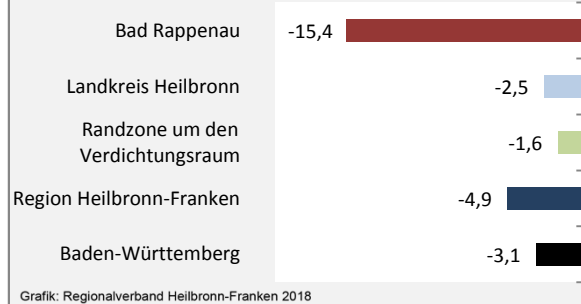

5-Jahres-Wertung (2012 - 2016): natürliche Bevölkerungsentwicklung pro 1.000 Einwohner