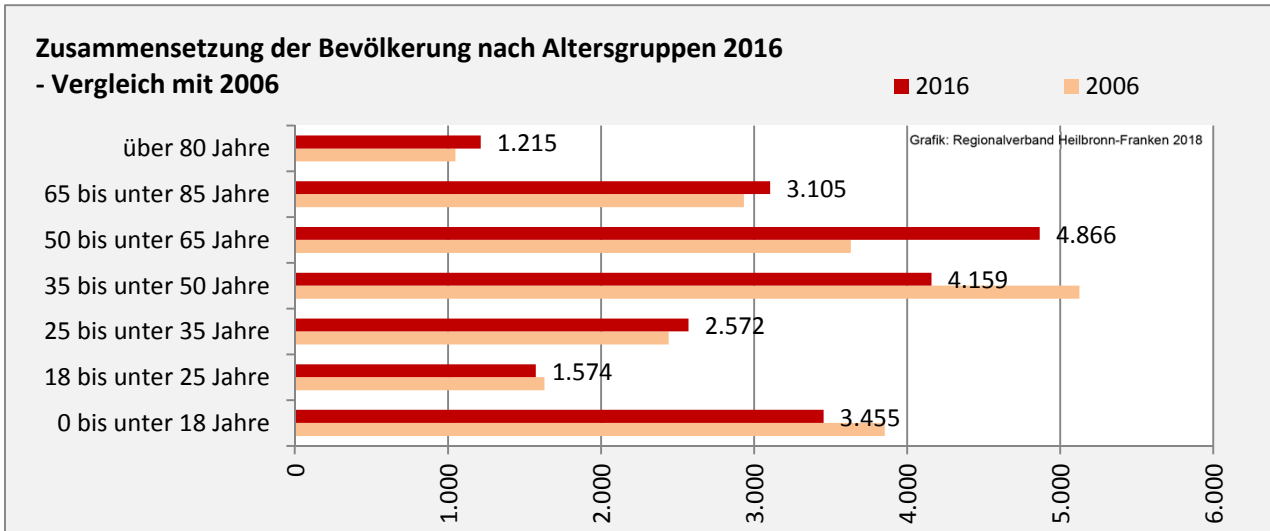

Bad Rappenau - Bevölkerung

Bevölkerungsstand in Bad Rappenau (2007 bis 2016)

Grafik: Regionalverband Heilbronn-Franken 2018

Bevölkerungsentwicklung in Bad Rappenau (seit 2007)

Grafik: Regionalverband Heilbronn-Franken 2018

Geburten und Sterbefälle in Bad Rappenau

5-Jahres-Wertung (2012 - 2016): natürliche Bevölkerungsentwicklung pro 1.000 Einwohner

Wanderungssaldi Bad Rappenau

5-Jahres-Wertung (2012 - 2016): Wanderungsgewinne bzw. -verluste pro 1.000 Einwohner

Bad Rappenau - Bevölkerung

Datengrundlage: Landesamt für Statistik Baden-Württemberg
Abbildungen und Berechnungen: Regionalverband Heilbronn-Franken

Bad Rappenau - Beschäftigung

sozialvers. Beschäftigung (SvB) in Bad Rappenau (2008 bis 2017)