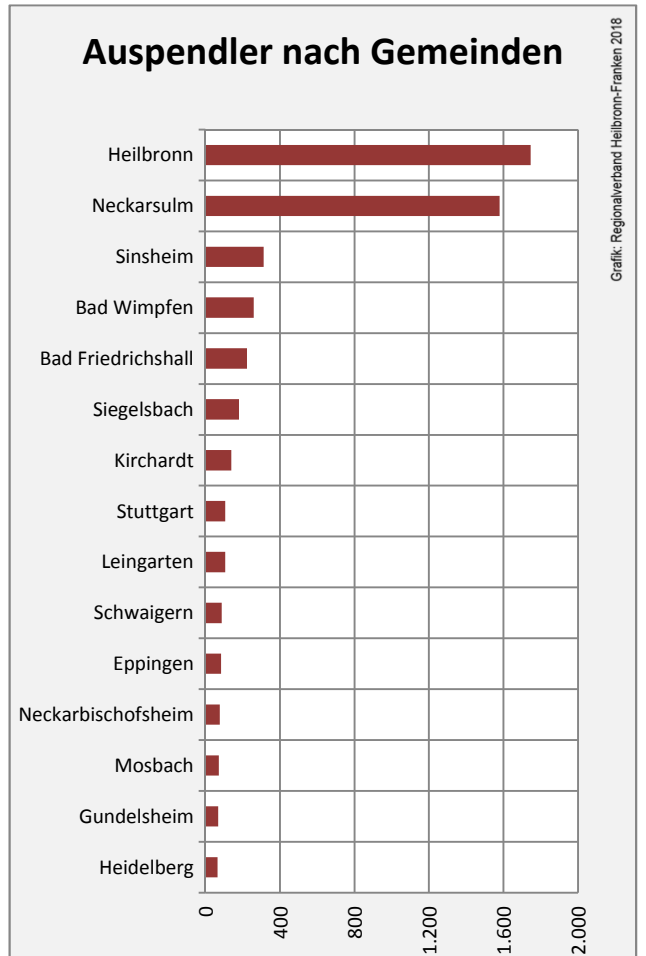

5-Jahres-Wertung (2012 bis 2017):

Beschäftigungsgewinne / -verluste pro 1.000 Beschäftigte

Grafik: Regionalverband Heilbronn-Franken 2018

Arbeitslosigkeit in Bad Rappenau

Grafik: Regionalverband Heilbronn-Franken 2018

Arbeitslosigkeit in Bad Rappenau

■ unter 25 Jahre ■ über 55 Jahre

Grafik: Regionalverband Heilbronn-Franken 2018

Datengrundlage: Statistik der Bundesagentur für Arbeit

Abbildungen und Berechnungen: Regionalverband Heilbronn-Franken

Bad Rappenau - Pendlerverflechtungen 2017

Pendlersaldo: -3173

Datengrundlage: Statistik der Bundesagentur für Arbeit

Abbildungen: Regionalverband Heilbronn-Franken (keine Berücksichtigung von Werten unter 30)