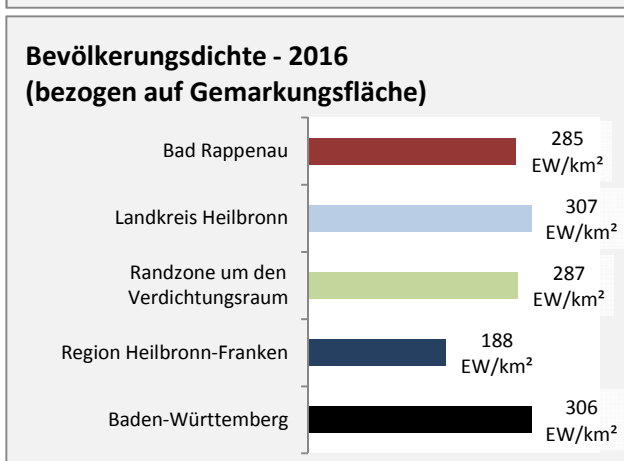

Bad Rappenau - Flächenentwicklung

Datengrundlage: Landesamt für Statistik Baden-Württemberg

Abbildungen und Berechnungen: Regionalverband Heilbronn-Franken