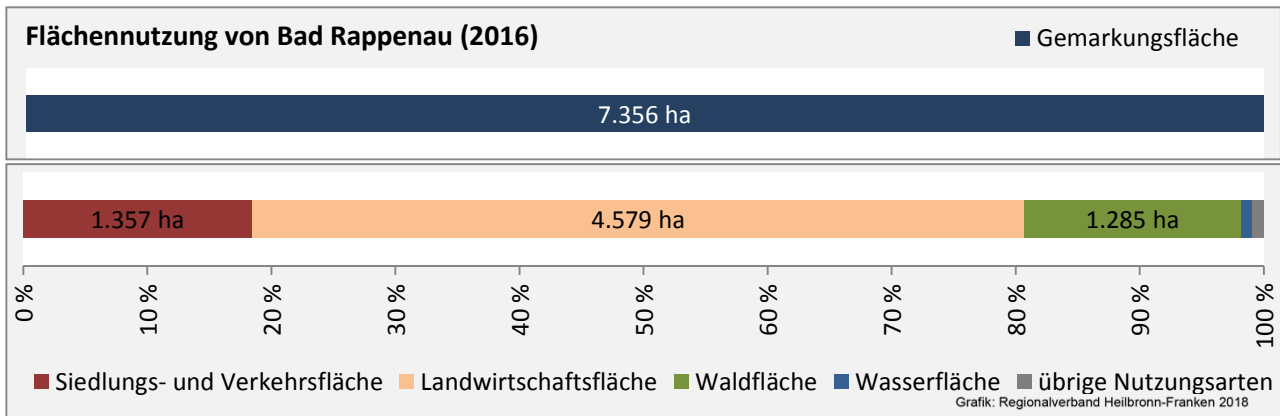

Bad Rappenau - Flächenentwicklung

Datengrundlage: Landesamt für Statistik Baden-Württemberg

Abbildungen und Berechnungen: Regionalverband Heilbronn-Franken