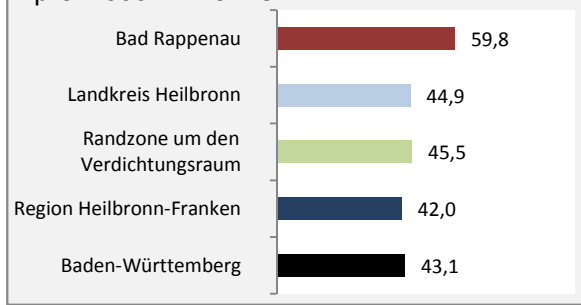

Geburten und Sterbefälle in Bad Rappenau

5-Jahres-Wertung (2012 - 2016): natürliche Bevölkerungsentwicklung pro 1.000 Einwohner

Wanderungssaldi Bad Rappenau

5-Jahres-Wertung (2012 - 2016): Wanderungsgewinne bzw. -verluste pro 1.000 Einwohner