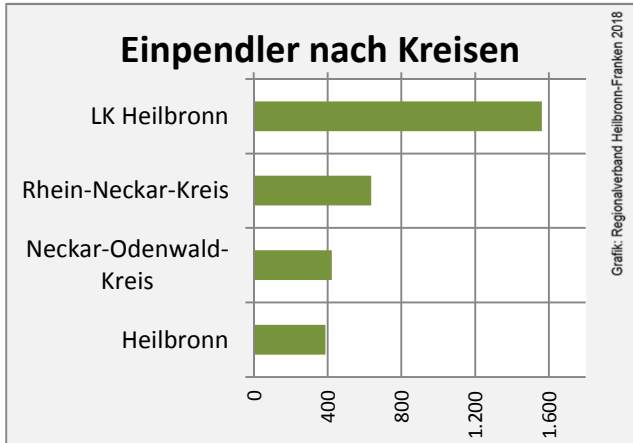

5-Jahres-Wertung (2012 bis 2017):

Beschäftigungsgewinne / -verluste pro 1.000 Beschäftigte

Grafik: Regionalverband Heilbronn-Franken 2018

Arbeitslosigkeit in Bad Rappenau

Grafik: Regionalverband Heilbronn-Franken 2018

Arbeitslosigkeit in Bad Rappenau

■ unter 25 Jahre ■ über 55 Jahre

Grafik: Regionalverband Heilbronn-Franken 2018

Datengrundlage: Statistik der Bundesagentur für Arbeit

Abbildungen und Berechnungen: Regionalverband Heilbronn-Franken

Bad Rappenau - Pendlerverflechtungen 2017

Pendlersaldo: -3173

Datengrundlage: Statistik der Bundesagentur für Arbeit

Abbildungen: Regionalverband Heilbronn-Franken (keine Berücksichtigung von Werten unter 30)