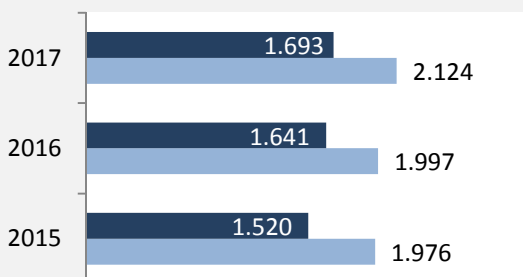

Bad Rappenau - Bevölkerung

Datengrundlage: Landesamt für Statistik Baden-Württemberg
Abbildungen und Berechnungen: Regionalverband Heilbronn-Franken

Bad Rappenau - Beschäftigung

sozialvers. Beschäftigung (SvB) in Bad Rappenau (2008 bis 2017)

Grafik: Regionalverband Heilbronn-Franken 2018

prozentuale Entwicklung der SvB in Bad Rappenau (seit 2008)

Grafik: Regionalverband Heilbronn-Franken 2018

■ produzierendes Gewerbe ■ Dienstleistungen

Grafik: Regionalverband Heilbronn-Franken 2016

5-Jahres-Wertung (2012 bis 2017):

Beschäftigungsgewinne / -verluste pro 1.000 Beschäftigte

Grafik: Regionalverband Heilbronn-Franken 2018

Arbeitslosigkeit in Bad Rappenau

Grafik: Regionalverband Heilbronn-Franken 2018