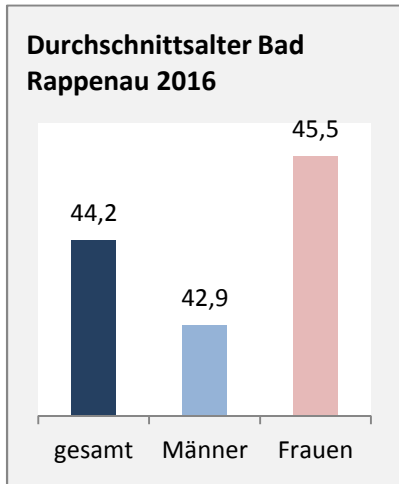

Bad Rappenau - Bevölkerung

Bevölkerungsstand in Bad Rappenau (2007 bis 2016)

Grafik: Regionalverband Heilbronn-Franken 2018

Bevölkerungsentwicklung in Bad Rappenau (seit 2007)

Grafik: Regionalverband Heilbronn-Franken 2018

Geburten und Sterbefälle in Bad Rappenau

5-Jahres-Wertung (2012 - 2016): natürliche Bevölkerungsentwicklung pro 1.000 Einwohner

Wanderungssaldi Bad Rappenau

5-Jahres-Wertung (2012 - 2016): Wanderungsgewinne bzw. -verluste pro 1.000 Einwohner

Bad Rappenau - Bevölkerung

Datengrundlage: Landesamt für Statistik Baden-Württemberg
Abbildungen und Berechnungen: Regionalverband Heilbronn-Franken

Bad Rappenau - Beschäftigung

sozialvers. Beschäftigung (SvB) in Bad Rappenau (2008 bis 2017)