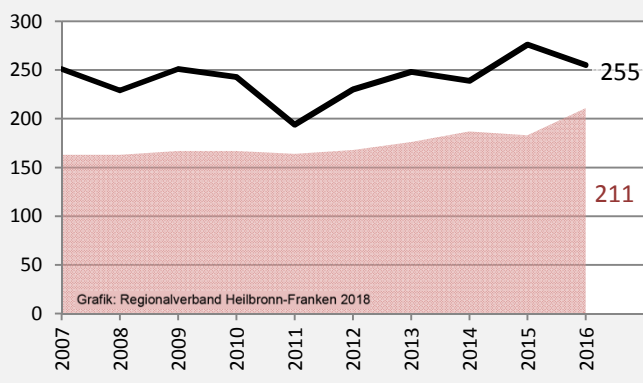

Bad Rappenau - Bevölkerung

Bevölkerungsstand in Bad Rappenau (2007 bis 2016)

Grafik: Regionalverband Heilbronn-Franken 2018

Bevölkerungsentwicklung in Bad Rappenau (seit 2007)

Grafik: Regionalverband Heilbronn-Franken 2018

Geburten und Sterbefälle in Bad Rappenau

5-Jahres-Wertung (2012 - 2016): natürliche Bevölkerungsentwicklung pro 1.000 Einwohner

Wanderungssaldi Bad Rappenau

5-Jahres-Wertung (2012 - 2016): Wanderungsgewinne bzw. -verluste pro 1.000 Einwohner