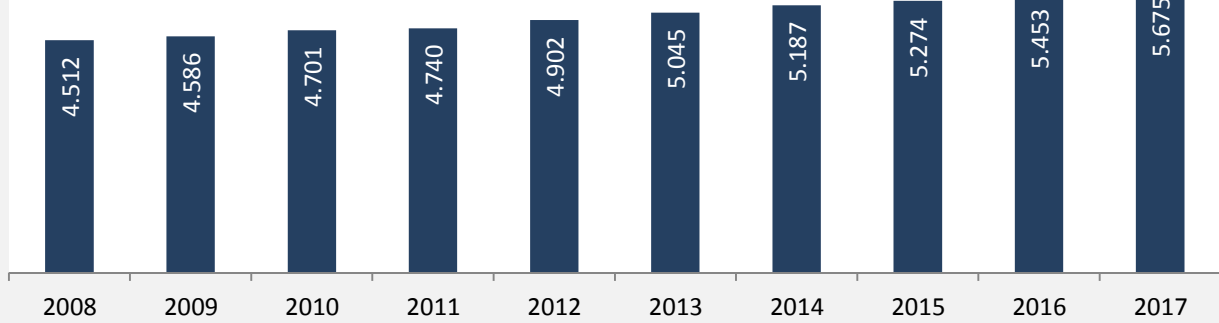

Bad Rappenau - Bevölkerung

Datengrundlage: Landesamt für Statistik Baden-Württemberg
Abbildungen und Berechnungen: Regionalverband Heilbronn-Franken

Bad Rappenau - Beschäftigung

sozialvers. Beschäftigung (SvB) in Bad Rappenau (2008 bis 2017)

Grafik: Regionalverband Heilbronn-Franken 2018

prozentuale Entwicklung der SvB in Bad Rappenau (seit 2008)

Grafik: Regionalverband Heilbronn-Franken 2018

■ produzierendes Gewerbe ■ Dienstleistungen

Grafik: Regionalverband Heilbronn-Franken 2016