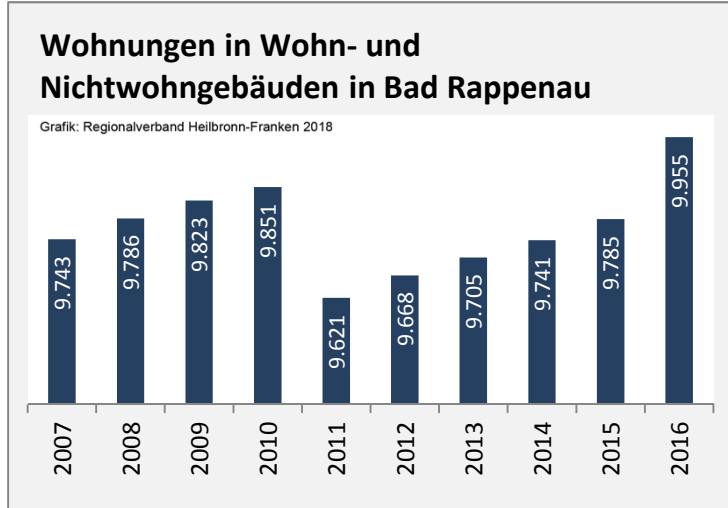

Bad Rappenau - Wohnungsbestand und -entwicklung

Datengrundlage: Statistisches Landesamt Baden-Württemberg (ab 2011: Zensus 2011)

Abbildungen und Berechnungen: Regionalverband Heilbronn-Franken