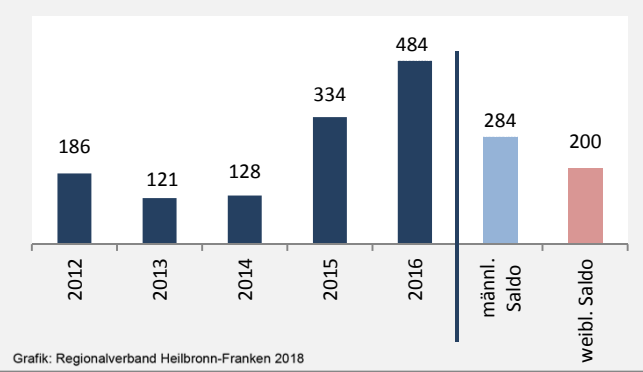

Bad Rappenau - Bevölkerung

Bevölkerungsstand in Bad Rappenau (2007 bis 2016)

Grafik: Regionalverband Heilbronn-Franken 2018

Bevölkerungsentwicklung in Bad Rappenau (seit 2007)

Grafik: Regionalverband Heilbronn-Franken 2018

Geburten und Sterbefälle in Bad Rappenau

5-Jahres-Wertung (2012 - 2016): natürliche Bevölkerungsentwicklung pro 1.000 Einwohner

Wanderungssaldi Bad Rappenau

5-Jahres-Wertung (2012 - 2016): Wanderungsgewinne bzw. -verluste pro 1.000 Einwohner