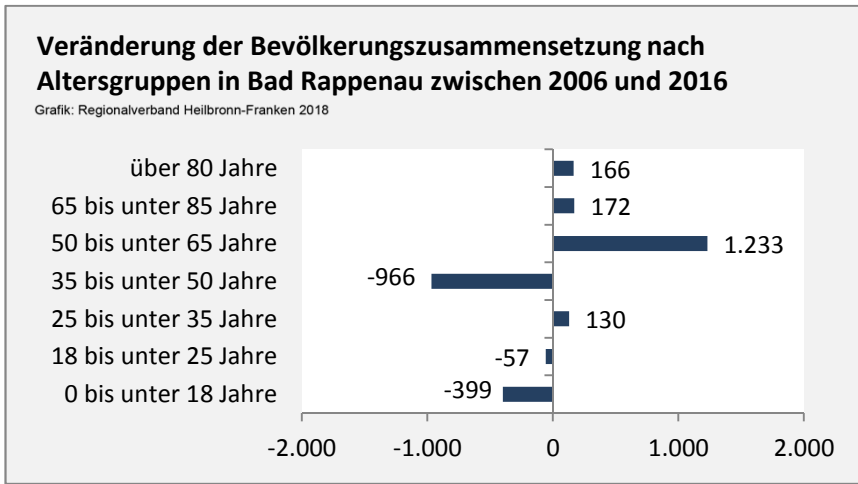

Bad Rappenau - Bevölkerung

Datengrundlage: Landesamt für Statistik Baden-Württemberg
Abbildungen und Berechnungen: Regionalverband Heilbronn-Franken