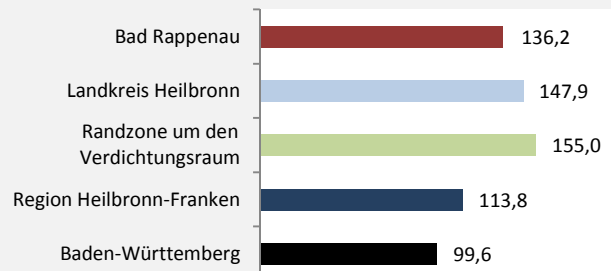

Grafik: Regionalverband Heilbronn-Franken 2018

prozentuale Entwicklung der SvB in Bad Rappenau (seit 2008)

Grafik: Regionalverband Heilbronn-Franken 2018

■ produzierendes Gewerbe ■ Dienstleistungen

Grafik: Regionalverband Heilbronn-Franken 2016

5-Jahres-Wertung (2012 bis 2017):

Beschäftigungsgewinne / -verluste pro 1.000 Beschäftigte

Grafik: Regionalverband Heilbronn-Franken 2018

Arbeitslosigkeit in Bad Rappenau

Grafik: Regionalverband Heilbronn-Franken 2018