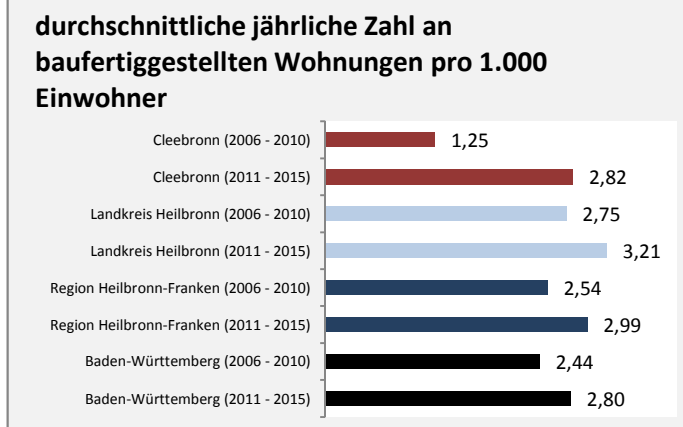

Cleebronn - Wohnungsbestand und -entwicklung

Datengrundlage: Statistisches Landesamt Baden-Württemberg (ab 2011: Zensus 2011)

Abbildungen und Berechnungen: Regionalverband Heilbronn-Franken