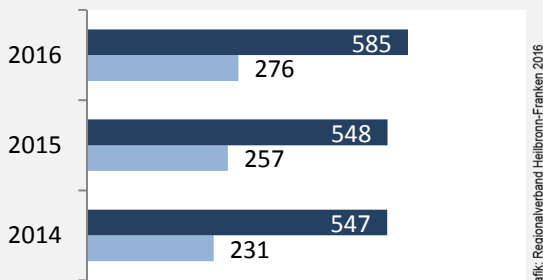

## sozialvers. Beschäftigung (SvB) in Cleebronn (2007 bis 2016)

Grafik: Regionalverband Heilbronn-Franken 2016

## prozentuale Entwicklung der SvB in Cleebronn (seit 2007)

Grafik: Regionalverband Heilbronn-Franken 2016

■ produzierendes Gewerbe ■ Dienstleistungen