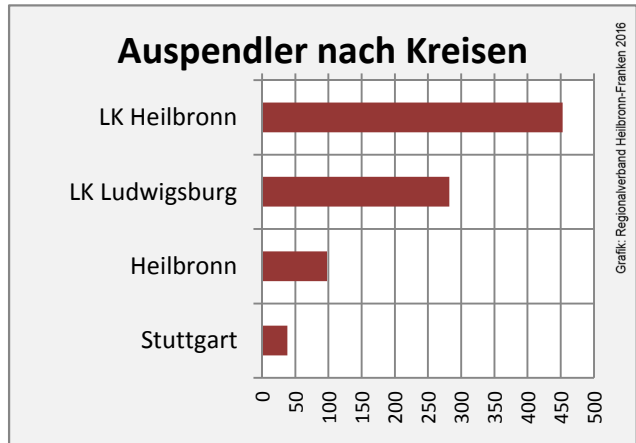

## Arbeitslosigkeit in Cleebronn

## Arbeitslosigkeit in Cleebronn

■ unter 25 Jahre ■ über 55 Jahre

Grafik: Regionalverband Heilbronn-Franken 2016

Datengrundlage: Statistik der Bundesagentur für Arbeit

Abbildungen und Berechnungen: Regionalverband Heilbronn-Franken

# Cleebronn - Pendlerverflechtungen 2016

**Pendlersaldo: -281**

Datengrundlage: Statistik der Bundesagentur für Arbeit

Abbildungen: Regionalverband Heilbronn-Franken (keine Berücksichtigung von Werten unter 30)