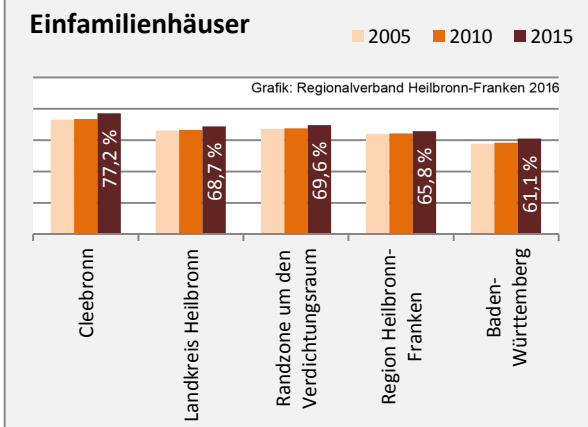

Cleebronn - Wohnungsbestand und -entwicklung

Datengrundlage: Statistisches Landesamt Baden-Württemberg (ab 2011: Zensus 2011)

Abbildungen und Berechnungen: Regionalverband Heilbronn-Franken