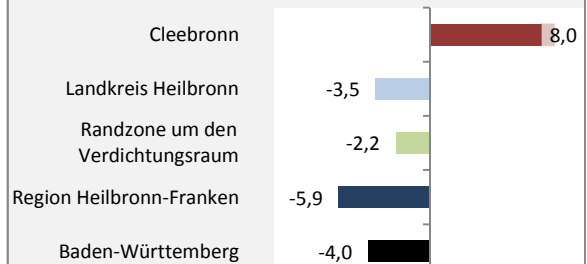

## Bevölkerungsentwicklung in Cleebronn (seit 2006)

Grafik: Regionalverband Heilbronn-Franken 2016

Geburten und Sterbefälle in Cleebronn

## 5-Jahres-Wertung (2011 - 2015): natürliche Bevölkerungsentwicklung pro 1.000 Einwohner