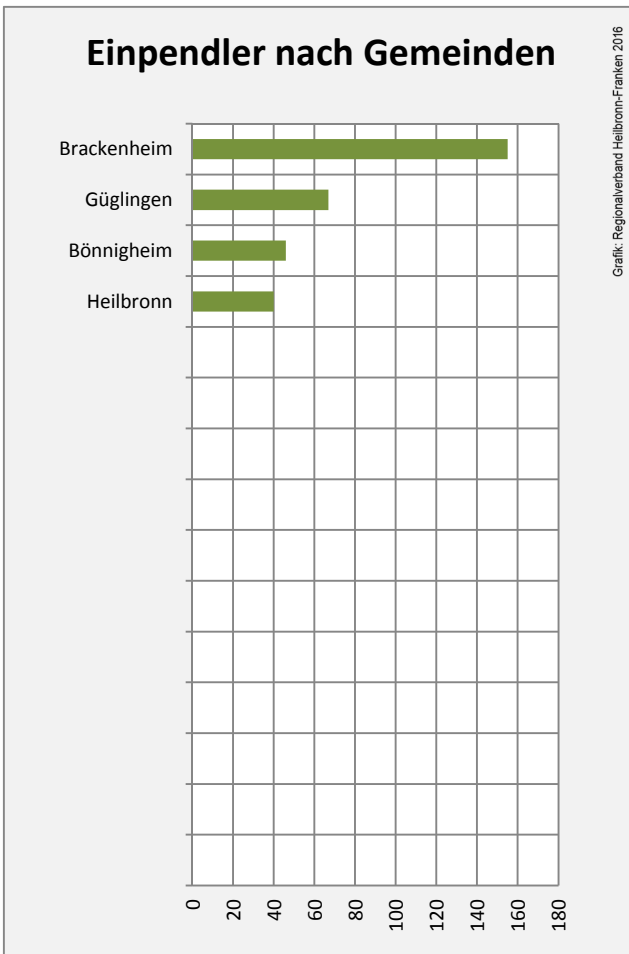

## Arbeitslosigkeit in Cleebronn

■ unter 25 Jahre ■ über 55 Jahre

Grafik: Regionalverband Heilbronn-Franken 2016

Datengrundlage: Statistik der Bundesagentur für Arbeit

Abbildungen und Berechnungen: Regionalverband Heilbronn-Franken

# Cleebronn - Pendlerverflechtungen 2016

**Pendlersaldo: -281**

Datengrundlage: Statistik der Bundesagentur für Arbeit

Abbildungen: Regionalverband Heilbronn-Franken (keine Berücksichtigung von Werten unter 30)