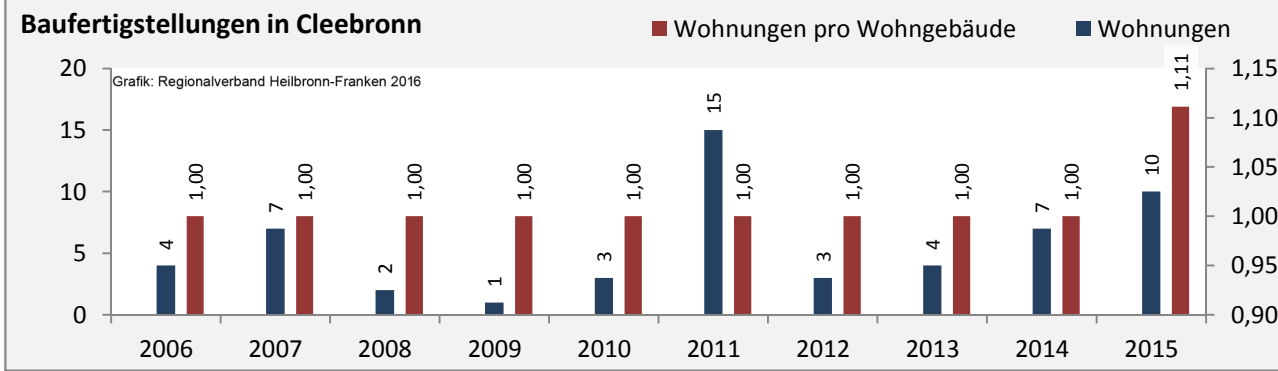

Cleebronn - Wohnungsbestand und -entwicklung

Datengrundlage: Statistisches Landesamt Baden-Württemberg (ab 2011: Zensus 2011)

Abbildungen und Berechnungen: Regionalverband Heilbronn-Franken