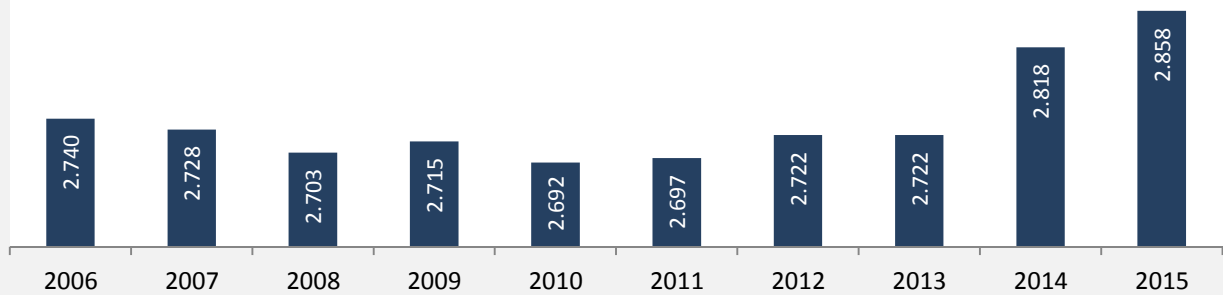

# Cleebronn - Bevölkerung

## Bevölkerungsstand in Cleebronn (2006 bis 2015)

Grafik: Regionalverband Heilbronn-Franken 2016

## 5-Jahres-Wertung (2011 - 2015): natürliche Bevölkerungsentwicklung pro 1.000 Einwohner