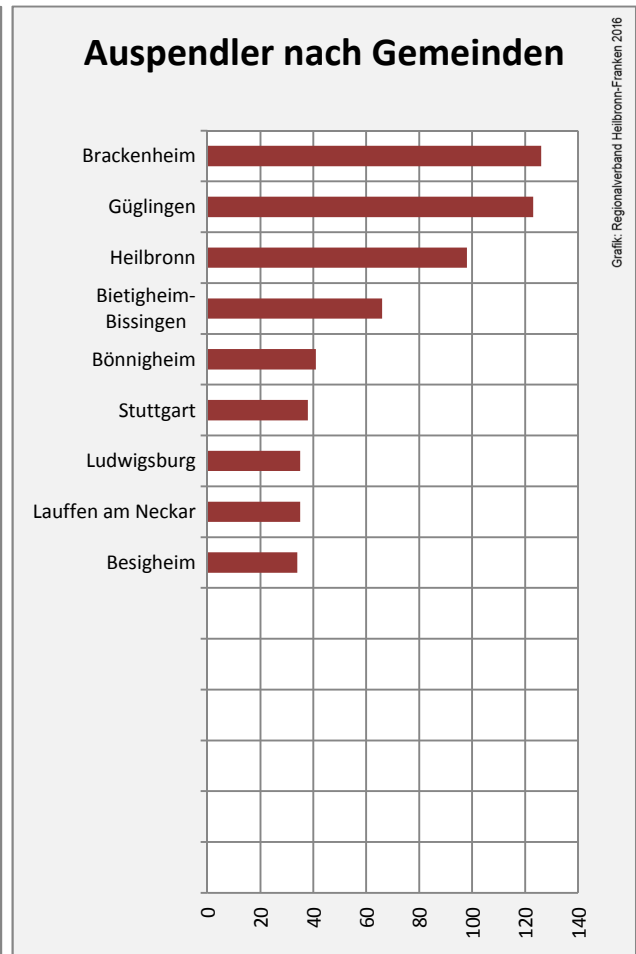

## Arbeitslosigkeit in Cleebronn

## Arbeitslosigkeit in Cleebronn

■ unter 25 Jahre ■ über 55 Jahre

Grafik: Regionalverband Heilbronn-Franken 2016

Datengrundlage: Statistik der Bundesagentur für Arbeit

Abbildungen und Berechnungen: Regionalverband Heilbronn-Franken

# Cleebronn - Pendlerverflechtungen 2016

**Pendlersaldo: -281**

Datengrundlage: Statistik der Bundesagentur für Arbeit

Abbildungen: Regionalverband Heilbronn-Franken (keine Berücksichtigung von Werten unter 30)