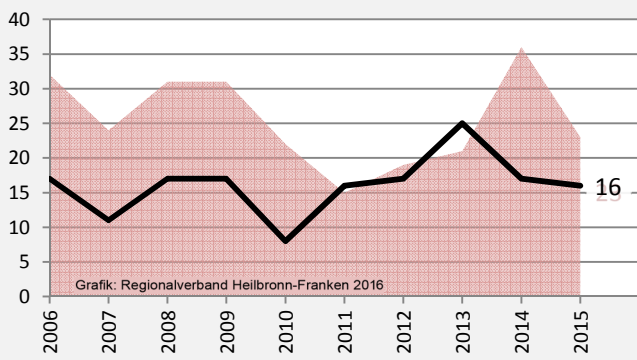

## Bevölkerungsstand in Cleebronn (2006 bis 2015)

Grafik: Regionalverband Heilbronn-Franken 2016

## Bevölkerungsentwicklung in Cleebronn (seit 2006)

Grafik: Regionalverband Heilbronn-Franken 2016

Geburten und Sterbefälle in Cleebronn

## 5-Jahres-Wertung (2011 - 2015): natürliche Bevölkerungsentwicklung pro 1.000 Einwohner