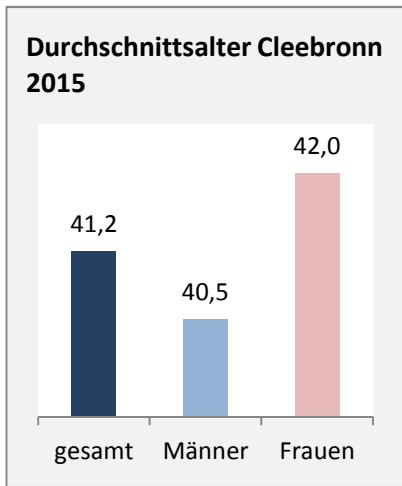

Cleebronn - Bevölkerung