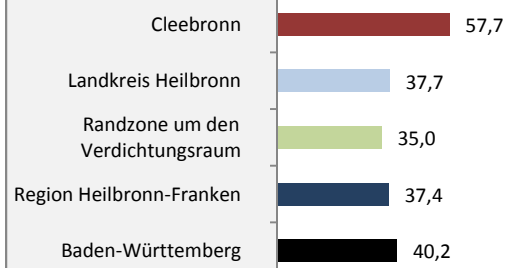

5-Jahres-Wertung (2011 - 2015): Wanderungsgewinne bzw. -verluste pro 1.000 Einwohner

Datengrundlage: Landesamt für Statistik Baden-Württemberg

Abbildungen und Berechnungen: Regionalverband Heilbronn-Franken