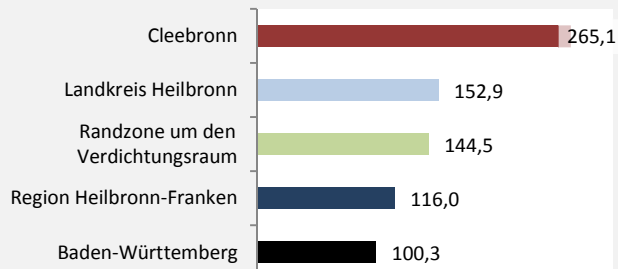

5-Jahres-Wertung (2011 bis 2016):

Beschäftigungsgewinne / -verluste pro 1.000 Beschäftigte