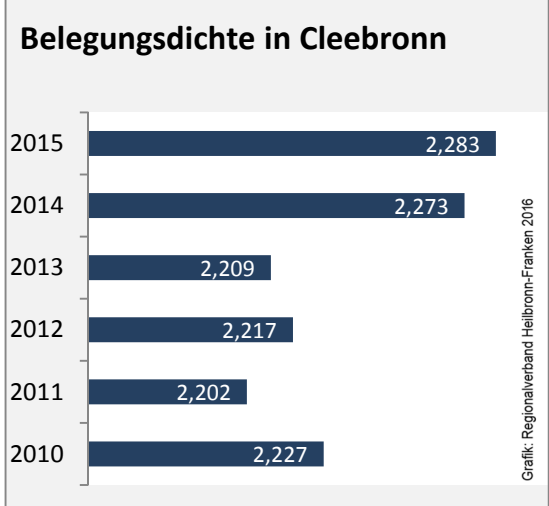

Cleebronn - Wohnungsbestand und -entwicklung

Datengrundlage: Statistisches Landesamt Baden-Württemberg (ab 2011: Zensus 2011)

Abbildungen und Berechnungen: Regionalverband Heilbronn-Franken