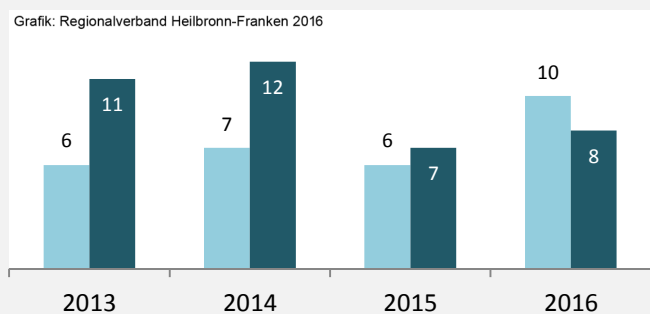

Arbeitslosigkeit in Cleebronn

■ unter 25 Jahre ■ über 55 Jahre

Grafik: Regionalverband Heilbronn-Franken 2016

Datengrundlage: Statistik der Bundesagentur für Arbeit

Abbildungen und Berechnungen: Regionalverband Heilbronn-Franken