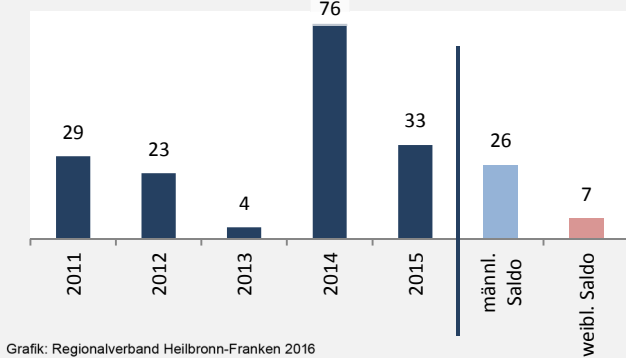

Wanderungssaldi Cleebronn

Grafik: Regionalverband Heilbronn-Franken 2016