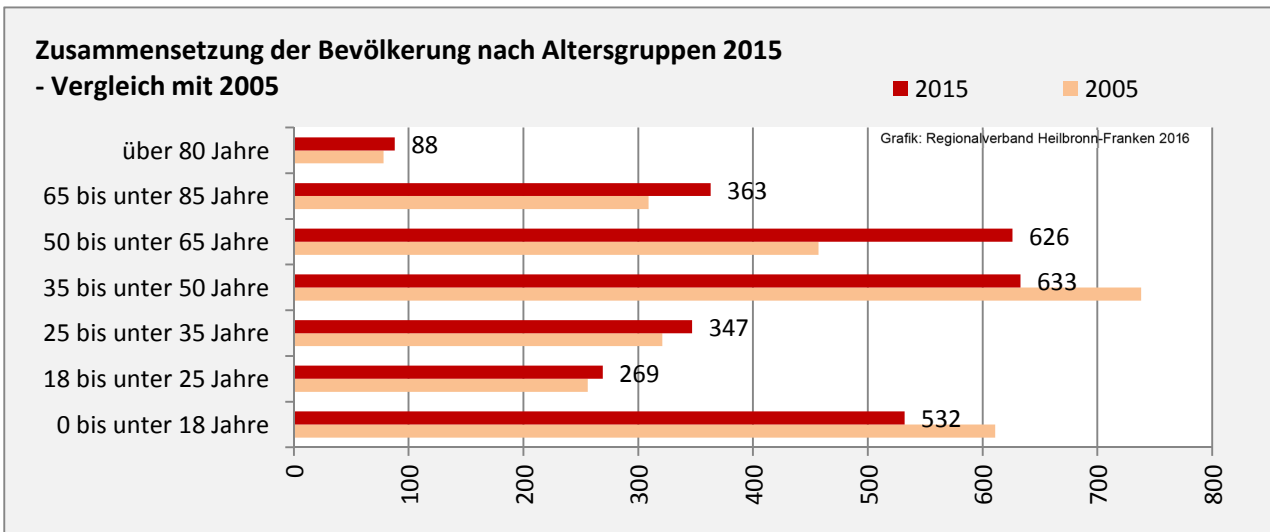

Cleebronn - Bevölkerung