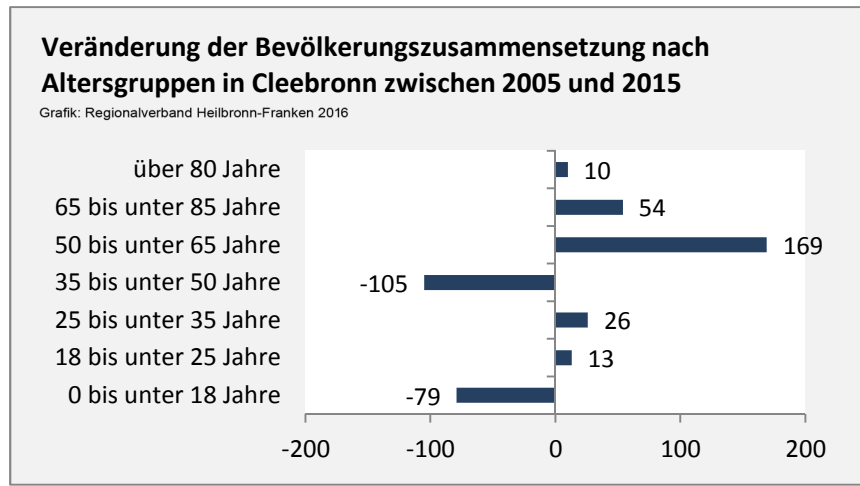

Cleebronn - Bevölkerung