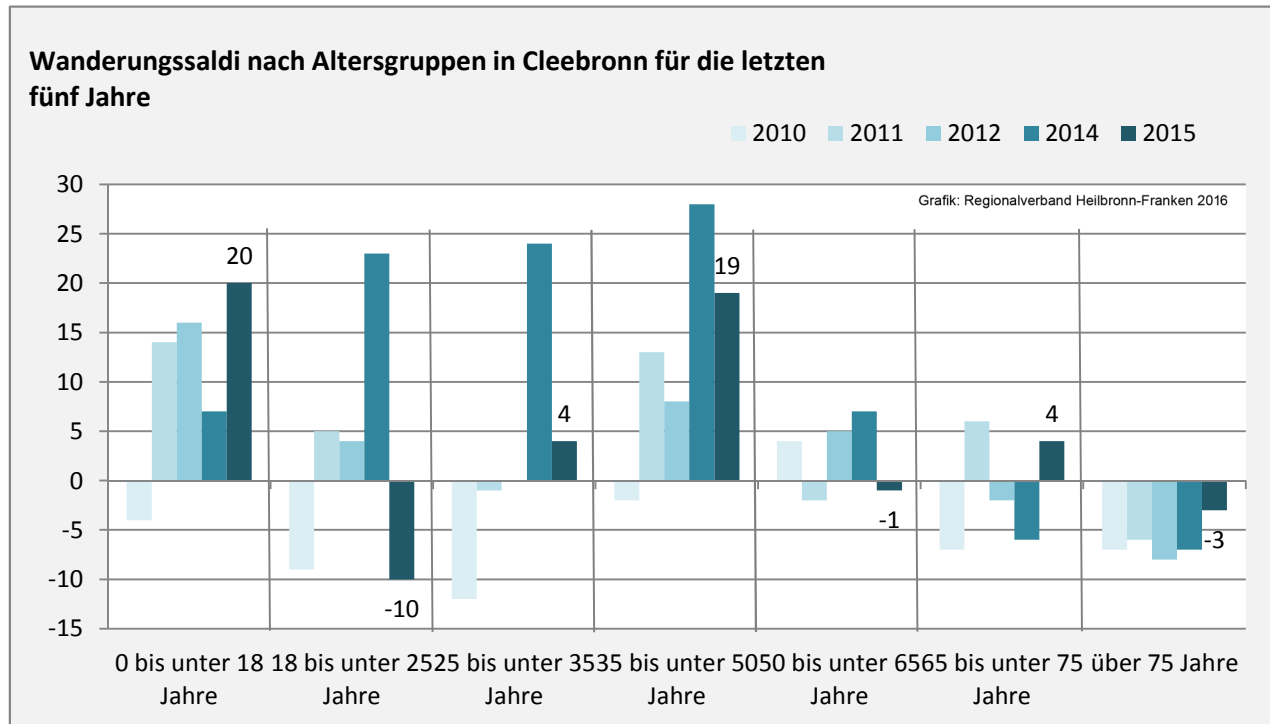

Cleebronn - Bevölkerung