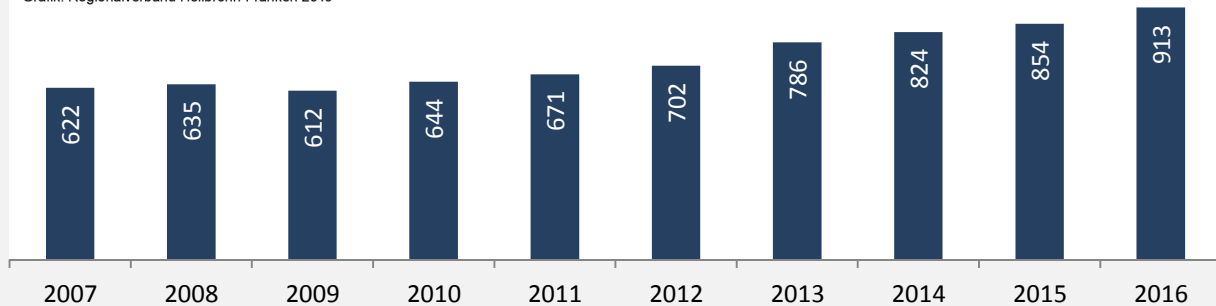

Cleebronn - Beschäftigung

sozialvers. Beschäftigung (SvB) in Cleebronn (2007 bis 2016)

Grafik: Regionalverband Heilbronn-Franken 2016