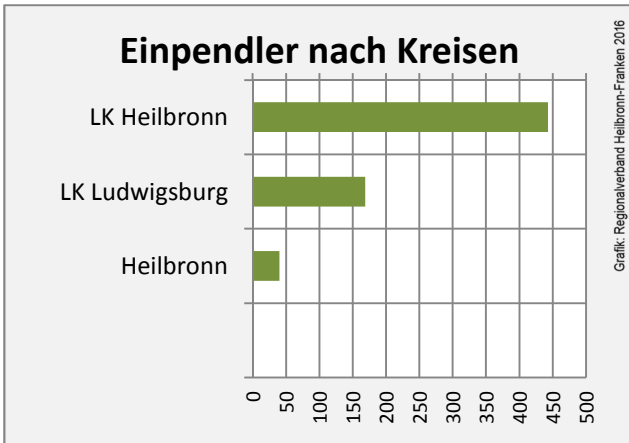

## Arbeitslosigkeit in Cleebronn

## Arbeitslosigkeit in Cleebronn

■ unter 25 Jahre ■ über 55 Jahre

Grafik: Regionalverband Heilbronn-Franken 2016

Datengrundlage: Statistik der Bundesagentur für Arbeit

Abbildungen und Berechnungen: Regionalverband Heilbronn-Franken

# Cleebronn - Pendlerverflechtungen 2016

**Pendlersaldo: -281**

Datengrundlage: Statistik der Bundesagentur für Arbeit

Abbildungen: Regionalverband Heilbronn-Franken (keine Berücksichtigung von Werten unter 30)