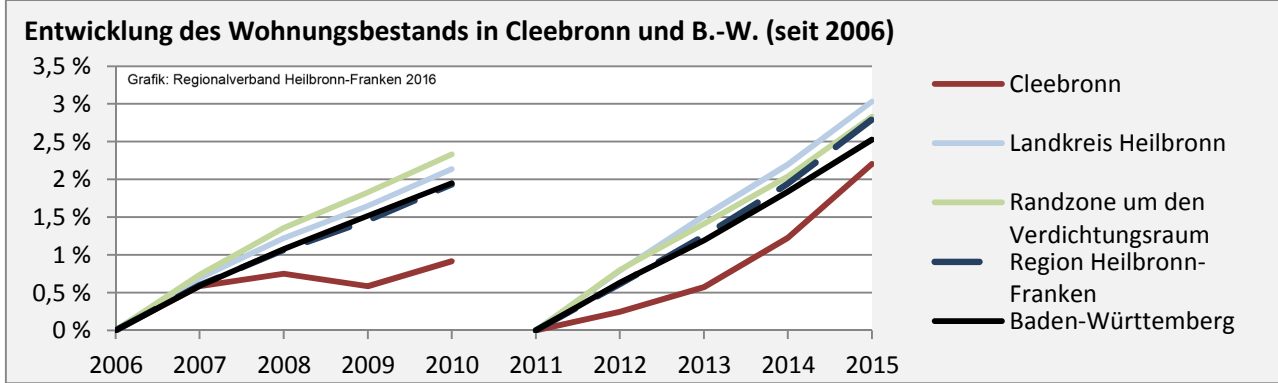

Cleebronn - Wohnungsbestand und -entwicklung

Datengrundlage: Statistisches Landesamt Baden-Württemberg (ab 2011: Zensus 2011)

Abbildungen und Berechnungen: Regionalverband Heilbronn-Franken