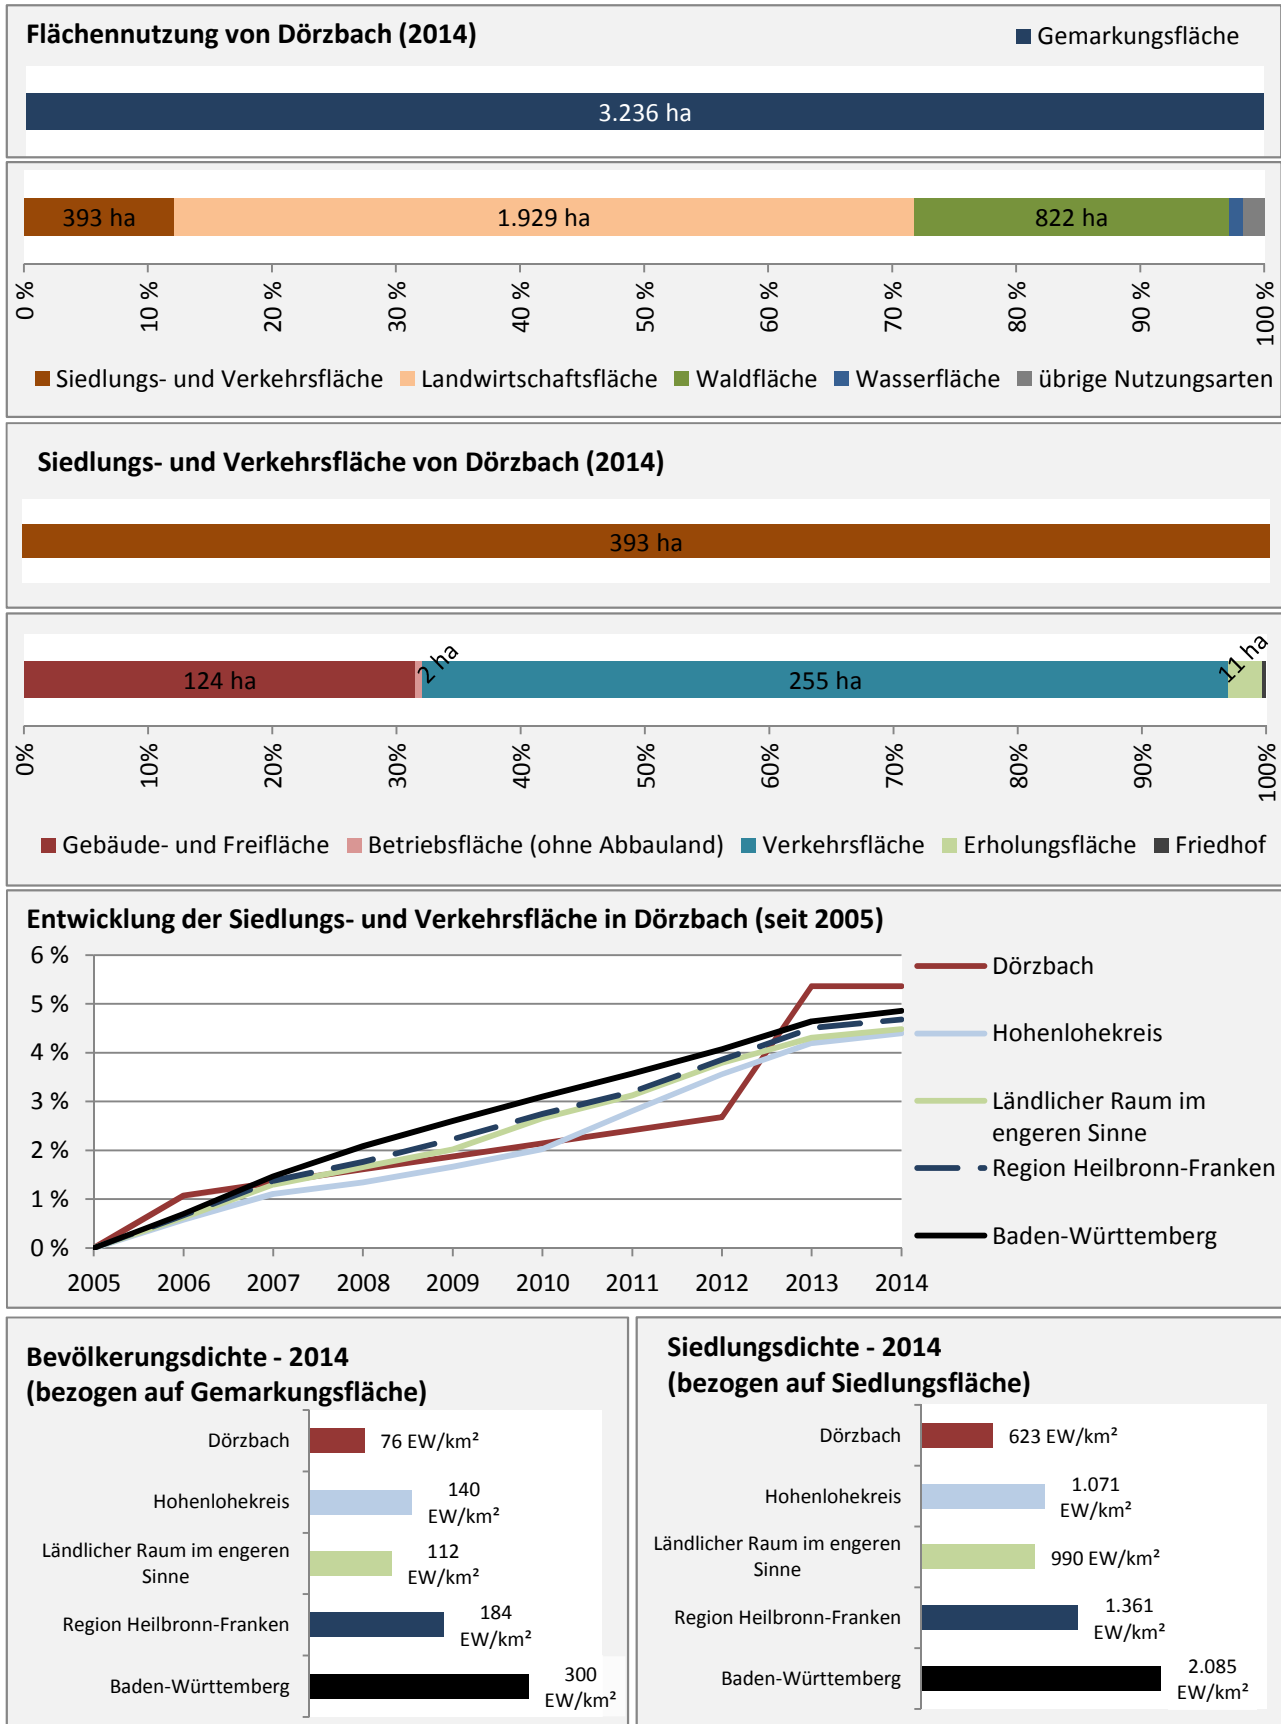

Dörzbach - Flächenentwicklung

Datengrundlage: Landesamt für Statistik Baden-Württemberg

Abbildungen und Berechnungen: Regionalverband Heilbronn-Franken