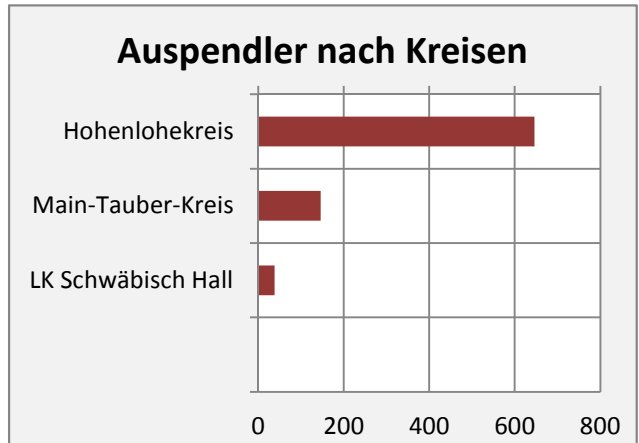

Dörzbach - Bevölkerungsvorausrechnung 2015

Dörzbach - Beschäftigung

sozialvers. Beschäftigung (SvB) in Dörzbach (2006 bis 2015)

prozentuale Entwicklung der SvB in Dörzbach (seit 2006)

produzierendes Gewerbe Dienstleistungen

5-Jahres-Wertung (2010 bis 2015):

Beschäftigungsgewinne / -verluste pro 1.000 Beschäftigte

Arbeitslosigkeit in Dörzbach

Arbeitslosigkeit in Dörzbach

unter 25 Jahre über 55 Jahre

Datengrundlage: Statistik der Bundesagentur für Arbeit

Abbildungen und Berechnungen: Regionalverband Heilbronn-Franken

Dörzbach - Pendler 2014

Pendlersaldo: -539

Datengrundlage: Statistik der Bundesagentur für Arbeit

Abbildungen: Regionalverband Heilbronn-Franken (keine Berücksichtigung von Werten unter 30)