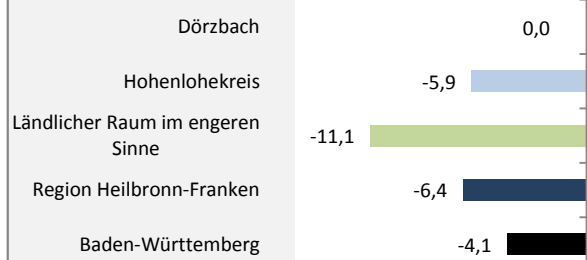

Dörzbach - Bevölkerung

Bevölkerungsstand in Dörzbach (2005 bis 2014)

Bevölkerungsentwicklung in Dörzbach (seit 2005)

5-Jahres-Wertung (2010 - 2014): natürliche Bevölkerungsentwicklung pro 1.000 Einwohner