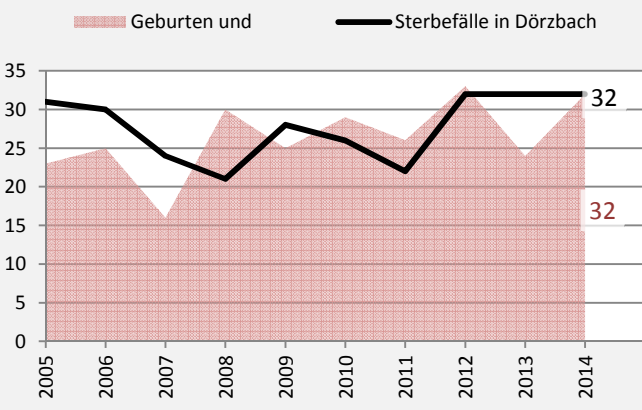

Dörzbach - Bevölkerung

Bevölkerungsstand in Dörzbach (2005 bis 2014)

Bevölkerungsentwicklung in Dörzbach (seit 2005)

5-Jahres-Wertung (2010 - 2014): natürliche Bevölkerungsentwicklung pro 1.000 Einwohner