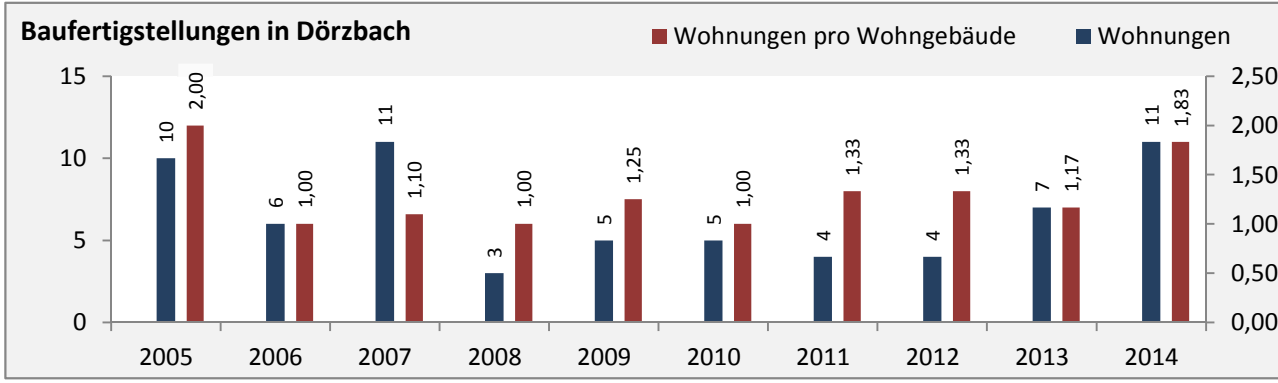

Dörzbach - Wohnungsbestand und -entwicklung

Datengrundlage: Statistisches Landesamt Baden-Württemberg (ab 2011: Zensus 2011)
Abbildungen und Berechnungen: Regionalverband Heilbronn-Franken