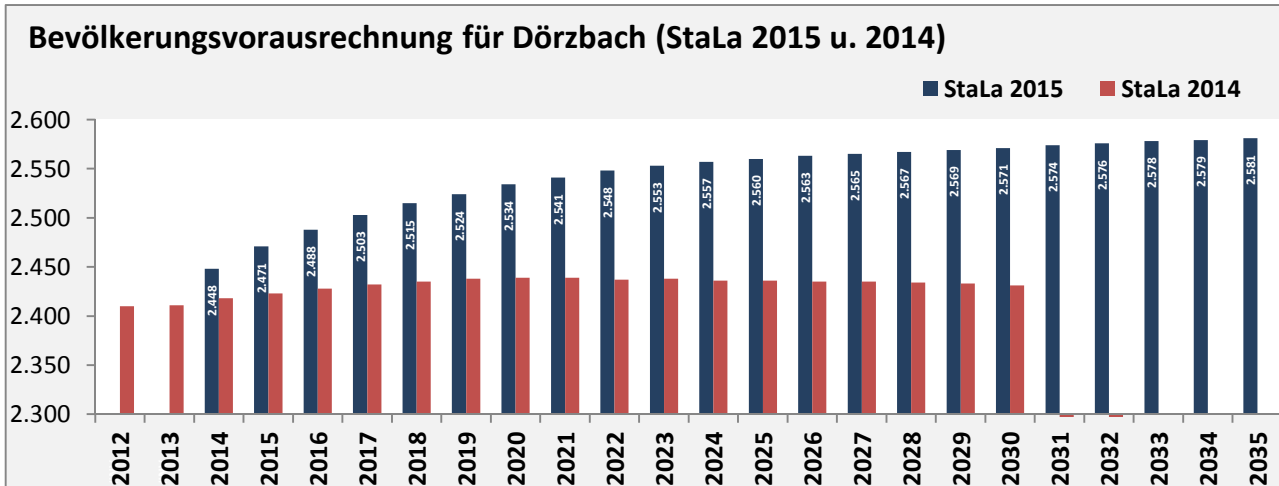

Dörzbach - Bevölkerung

Bevölkerungsstand in Dörzbach (2005 bis 2014)

Bevölkerungsentwicklung in Dörzbach (seit 2005)

5-Jahres-Wertung (2010 - 2014): natürliche Bevölkerungsentwicklung pro 1.000 Einwohner

Wanderungssaldi Dörzbach

5-Jahres-Wertung (2010 - 2014): Wanderungsgewinne bzw. -verluste pro 1.000 Einwohner

Datengrundlage: Statistisches Landesamt Baden-Württemberg (ab 2011: Zensus 2011)

Abbildungen und Berechnungen: Regionalverband Heilbronn-Franken

Dörzbach - Bevölkerungsvorausrechnung 2015

Dörzbach - Beschäftigung

sozialvers. Beschäftigung (SvB) in Dörzbach (2006 bis 2015)

prozentuale Entwicklung der SvB in Dörzbach (seit 2006)

produzierendes Gewerbe Dienstleistungen