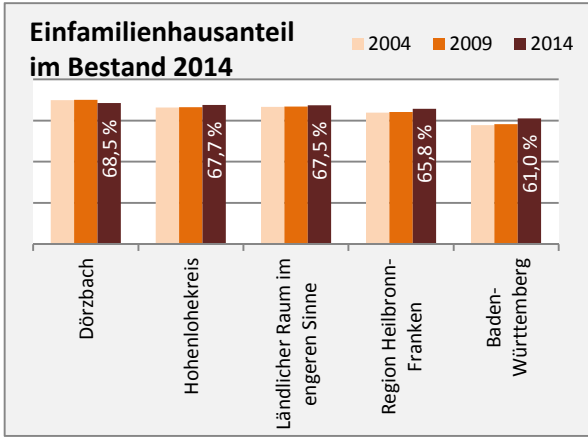

Dörzbach - Wohnungsbestand und -entwicklung

Datengrundlage: Statistisches Landesamt Baden-Württemberg (ab 2011: Zensus 2011)
Abbildungen und Berechnungen: Regionalverband Heilbronn-Franken