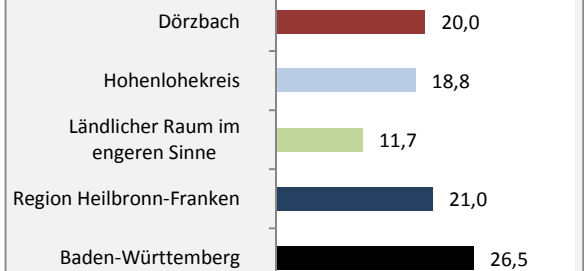

5-Jahres-Wertung (2010 - 2014): Wanderungsgewinne bzw. -verluste pro 1.000 Einwohner

Datengrundlage: Statistisches Landesamt Baden-Württemberg (ab 2011: Zensus 2011)

Abbildungen und Berechnungen: Regionalverband Heilbronn-Franken