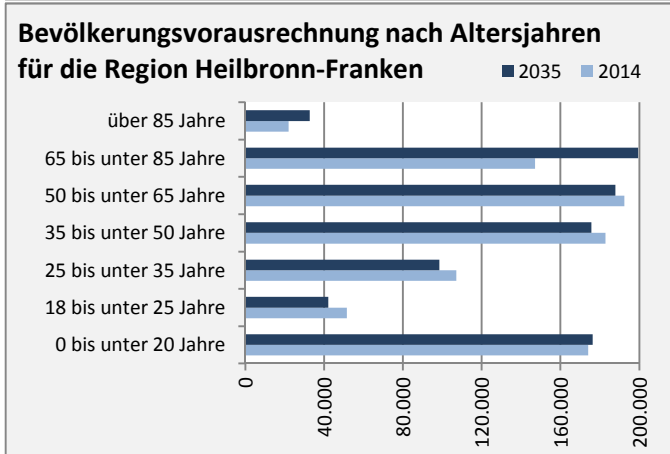

Dörzbach - Bevölkerung

Bevölkerungsstand in Dörzbach (2005 bis 2014)

Bevölkerungsentwicklung in Dörzbach (seit 2005)

5-Jahres-Wertung (2010 - 2014): natürliche Bevölkerungsentwicklung pro 1.000 Einwohner

Wanderungssaldi Dörzbach

5-Jahres-Wertung (2010 - 2014): Wanderungsgewinne bzw. -verluste pro 1.000 Einwohner

Datengrundlage: Statistisches Landesamt Baden-Württemberg (ab 2011: Zensus 2011)

Abbildungen und Berechnungen: Regionalverband Heilbronn-Franken

Dörzbach - Bevölkerungsvorausrechnung 2015

Dörzbach - Beschäftigung

sozialvers. Beschäftigung (SvB) in Dörzbach (2006 bis 2015)

prozentuale Entwicklung der SvB in Dörzbach (seit 2006)

produzierendes Gewerbe Dienstleistungen