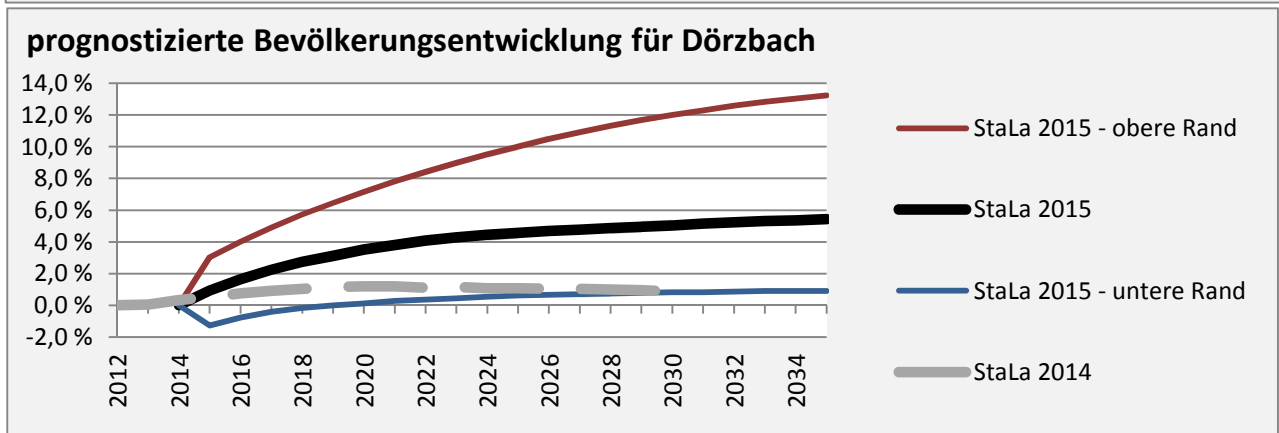

Dörzbach - Bevölkerung

Bevölkerungsstand in Dörzbach (2005 bis 2014)

Bevölkerungsentwicklung in Dörzbach (seit 2005)

5-Jahres-Wertung (2010 - 2014): natürliche Bevölkerungsentwicklung pro 1.000 Einwohner

Wanderungssaldi Dörzbach

5-Jahres-Wertung (2010 - 2014): Wanderungsgewinne bzw. -verluste pro 1.000 Einwohner

Datengrundlage: Statistisches Landesamt Baden-Württemberg (ab 2011: Zensus 2011)

Abbildungen und Berechnungen: Regionalverband Heilbronn-Franken

Dörzbach - Bevölkerungsvorausrechnung 2015

Dörzbach - Beschäftigung

sozialvers. Beschäftigung (SvB) in Dörzbach (2006 bis 2015)

prozentuale Entwicklung der SvB in Dörzbach (seit 2006)

produzierendes Gewerbe Dienstleistungen