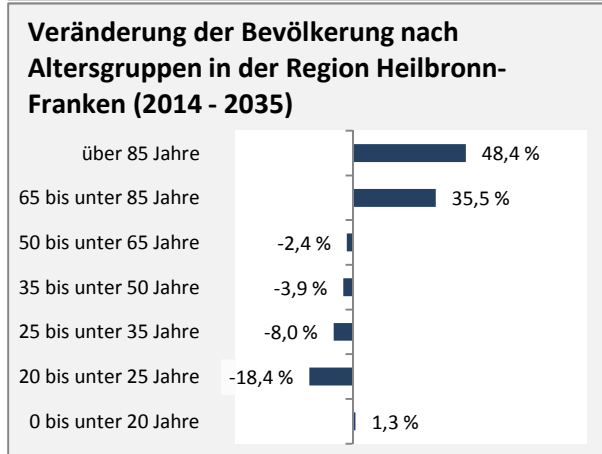

Wanderungssaldi Dörzbach

5-Jahres-Wertung (2010 - 2014): Wanderungsgewinne bzw. -verluste pro 1.000 Einwohner

Datengrundlage: Statistisches Landesamt Baden-Württemberg (ab 2011: Zensus 2011)

Abbildungen und Berechnungen: Regionalverband Heilbronn-Franken

Dörzbach - Bevölkerungsvorausrechnung 2015

Dörzbach - Beschäftigung

sozialvers. Beschäftigung (SvB) in Dörzbach (2006 bis 2015)

prozentuale Entwicklung der SvB in Dörzbach (seit 2006)

produzierendes Gewerbe Dienstleistungen