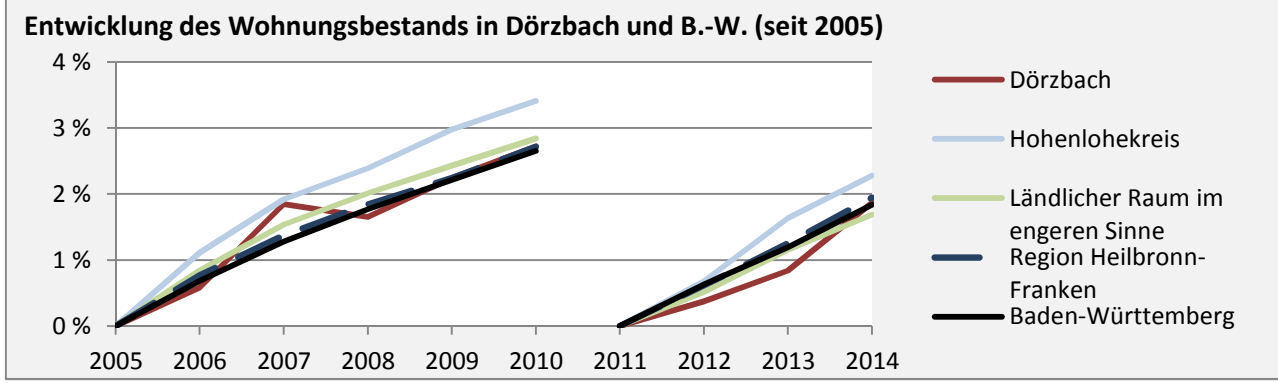

Dörzbach - Wohnungsbestand und -entwicklung

Datengrundlage: Statistisches Landesamt Baden-Württemberg (ab 2011: Zensus 2011)
Abbildungen und Berechnungen: Regionalverband Heilbronn-Franken