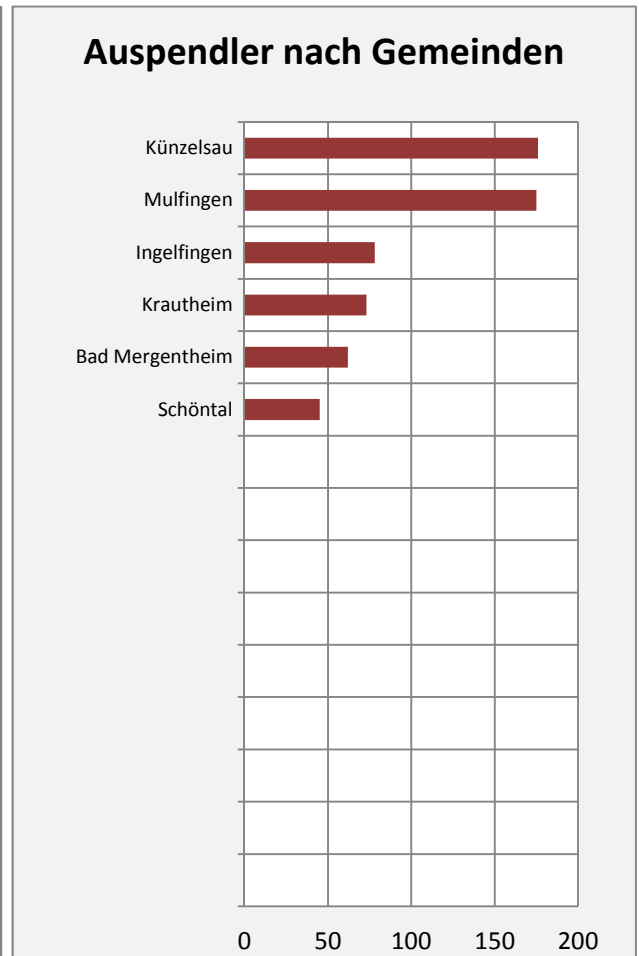

Dörzbach - Bevölkerungsvorausrechnung 2015

Dörzbach - Beschäftigung

sozialvers. Beschäftigung (SvB) in Dörzbach (2006 bis 2015)

prozentuale Entwicklung der SvB in Dörzbach (seit 2006)

produzierendes Gewerbe Dienstleistungen

5-Jahres-Wertung (2010 bis 2015):

Beschäftigungsgewinne / -verluste pro 1.000 Beschäftigte

Arbeitslosigkeit in Dörzbach

Arbeitslosigkeit in Dörzbach

unter 25 Jahre über 55 Jahre

Datengrundlage: Statistik der Bundesagentur für Arbeit

Abbildungen und Berechnungen: Regionalverband Heilbronn-Franken

Dörzbach - Pendler 2014

Pendlersaldo: -539

Datengrundlage: Statistik der Bundesagentur für Arbeit

Abbildungen: Regionalverband Heilbronn-Franken (keine Berücksichtigung von Werten unter 30)