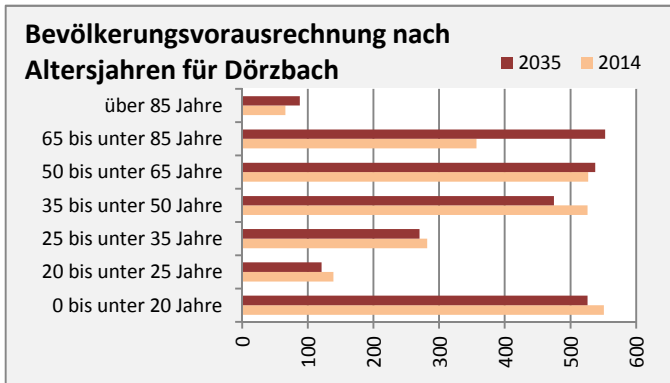

Dörzbach - Bevölkerung

Bevölkerungsstand in Dörzbach (2005 bis 2014)

Bevölkerungsentwicklung in Dörzbach (seit 2005)

5-Jahres-Wertung (2010 - 2014): natürliche Bevölkerungsentwicklung pro 1.000 Einwohner

Wanderungssaldi Dörzbach

5-Jahres-Wertung (2010 - 2014): Wanderungsgewinne bzw. -verluste pro 1.000 Einwohner

Datengrundlage: Statistisches Landesamt Baden-Württemberg (ab 2011: Zensus 2011)

Abbildungen und Berechnungen: Regionalverband Heilbronn-Franken

Dörzbach - Bevölkerungsvorausrechnung 2015

Dörzbach - Beschäftigung

sozialvers. Beschäftigung (SvB) in Dörzbach (2006 bis 2015)

prozentuale Entwicklung der SvB in Dörzbach (seit 2006)

produzierendes Gewerbe Dienstleistungen