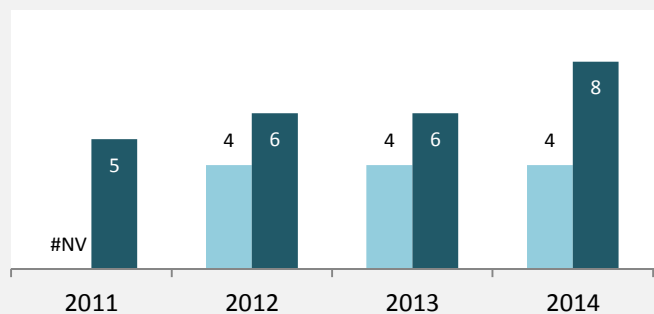

Dörzbach - Bevölkerungsvorausrechnung 2015

Dörzbach - Beschäftigung

sozialvers. Beschäftigung (SvB) in Dörzbach (2006 bis 2015)

prozentuale Entwicklung der SvB in Dörzbach (seit 2006)

produzierendes Gewerbe Dienstleistungen

5-Jahres-Wertung (2010 bis 2015):

Beschäftigungsgewinne / -verluste pro 1.000 Beschäftigte

Arbeitslosigkeit in Dörzbach

Arbeitslosigkeit in Dörzbach

unter 25 Jahre über 55 Jahre

Datengrundlage: Statistik der Bundesagentur für Arbeit