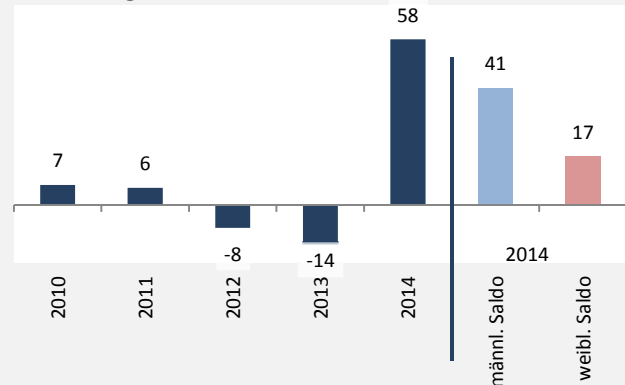

Wanderungssaldi Dörzbach