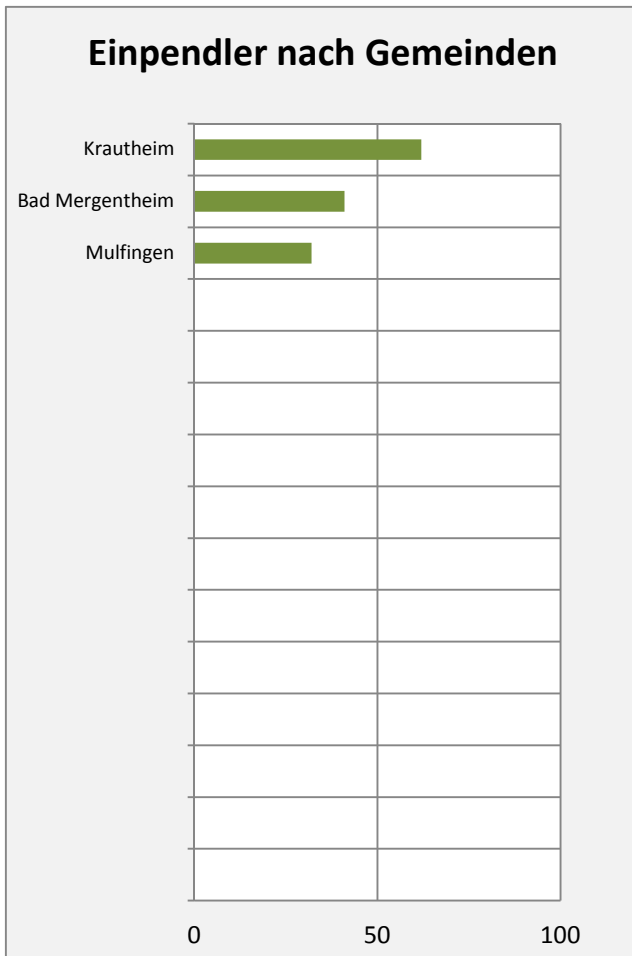

Datengrundlage: Statistik der Bundesagentur für Arbeit

Abbildungen: Regionalverband Heilbronn-Franken (keine Berücksichtigung von Werten unter 30)