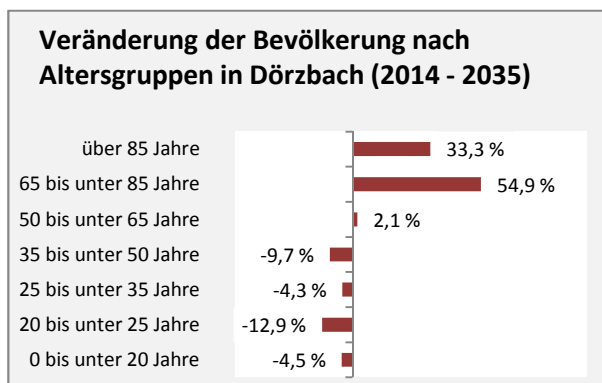

Dörzbach - Bevölkerung

Bevölkerungsstand in Dörzbach (2005 bis 2014)

Bevölkerungsentwicklung in Dörzbach (seit 2005)

5-Jahres-Wertung (2010 - 2014): natürliche Bevölkerungsentwicklung pro 1.000 Einwohner

Wanderungssaldi Dörzbach

5-Jahres-Wertung (2010 - 2014): Wanderungsgewinne bzw. -verluste pro 1.000 Einwohner

Datengrundlage: Statistisches Landesamt Baden-Württemberg (ab 2011: Zensus 2011)

Abbildungen und Berechnungen: Regionalverband Heilbronn-Franken

Dörzbach - Bevölkerungsvorausrechnung 2015

Dörzbach - Beschäftigung

sozialvers. Beschäftigung (SvB) in Dörzbach (2006 bis 2015)

prozentuale Entwicklung der SvB in Dörzbach (seit 2006)

produzierendes Gewerbe Dienstleistungen