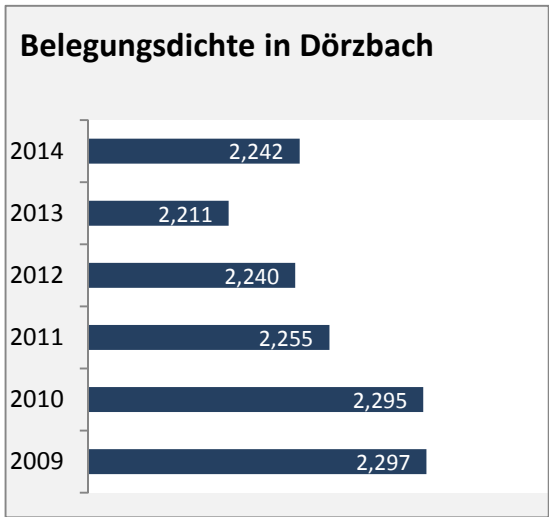

Dörzbach - Wohnungsbestand und -entwicklung

Datengrundlage: Statistisches Landesamt Baden-Württemberg (ab 2011: Zensus 2011)
Abbildungen und Berechnungen: Regionalverband Heilbronn-Franken