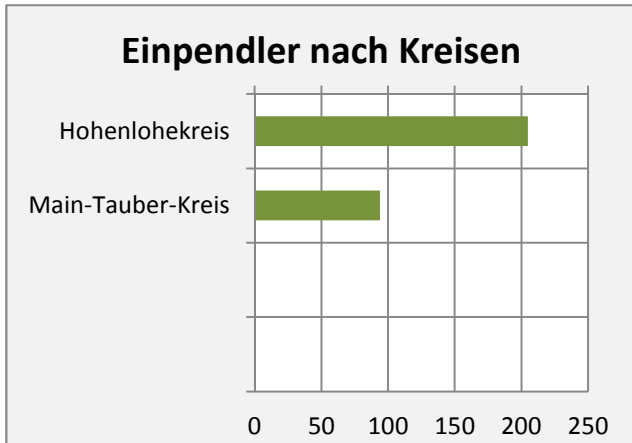

Dörzbach - Bevölkerungsvorausrechnung 2015

Dörzbach - Beschäftigung

sozialvers. Beschäftigung (SvB) in Dörzbach (2006 bis 2015)

prozentuale Entwicklung der SvB in Dörzbach (seit 2006)

produzierendes Gewerbe Dienstleistungen

5-Jahres-Wertung (2010 bis 2015):

Beschäftigungsgewinne / -verluste pro 1.000 Beschäftigte

Arbeitslosigkeit in Dörzbach

Arbeitslosigkeit in Dörzbach

unter 25 Jahre über 55 Jahre

Datengrundlage: Statistik der Bundesagentur für Arbeit

Abbildungen und Berechnungen: Regionalverband Heilbronn-Franken

Dörzbach - Pendler 2014

Pendlersaldo: -539

Datengrundlage: Statistik der Bundesagentur für Arbeit

Abbildungen: Regionalverband Heilbronn-Franken (keine Berücksichtigung von Werten unter 30)