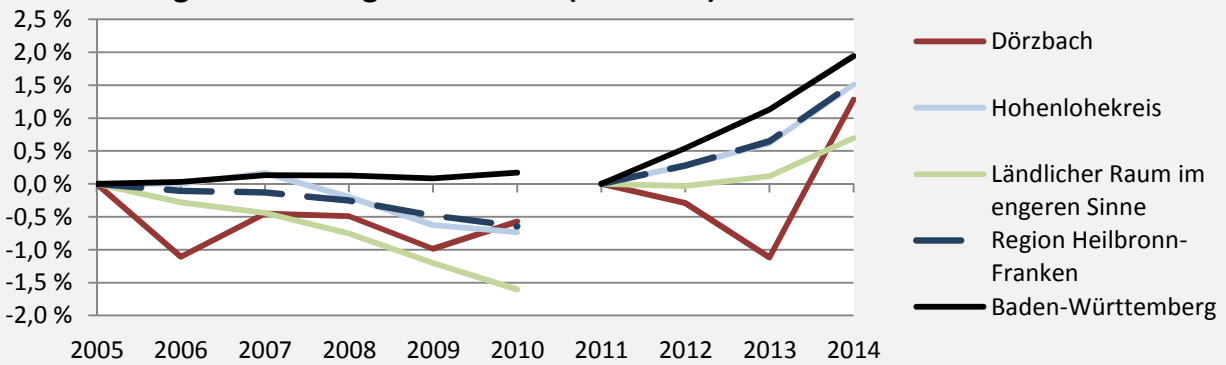

Dörzbach - Bevölkerung

Bevölkerungsstand in Dörzbach (2005 bis 2014)

Bevölkerungsentwicklung in Dörzbach (seit 2005)

5-Jahres-Wertung (2010 - 2014): natürliche Bevölkerungsentwicklung pro 1.000 Einwohner