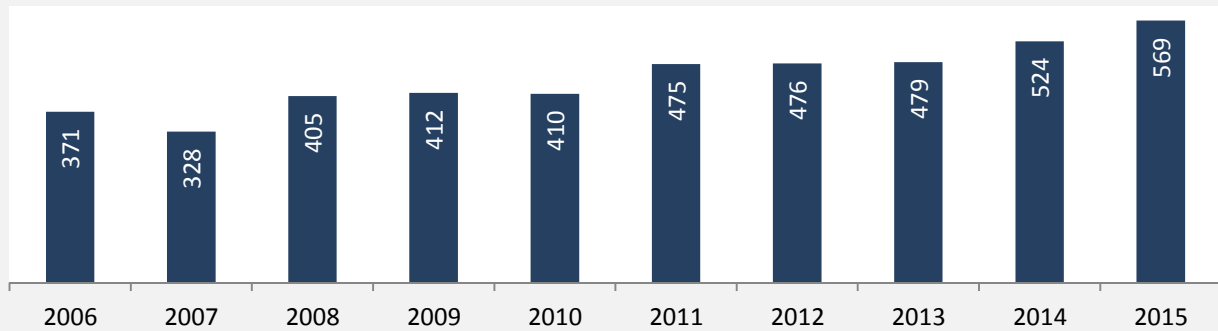

Dörzbach - Bevölkerung

Bevölkerungsstand in Dörzbach (2005 bis 2014)

Bevölkerungsentwicklung in Dörzbach (seit 2005)

5-Jahres-Wertung (2010 - 2014): natürliche Bevölkerungsentwicklung pro 1.000 Einwohner

Wanderungssaldi Dörzbach

5-Jahres-Wertung (2010 - 2014): Wanderungsgewinne bzw. -verluste pro 1.000 Einwohner

Datengrundlage: Statistisches Landesamt Baden-Württemberg (ab 2011: Zensus 2011)

Abbildungen und Berechnungen: Regionalverband Heilbronn-Franken

Dörzbach - Bevölkerungsvorausrechnung 2015

Dörzbach - Beschäftigung

sozialvers. Beschäftigung (SvB) in Dörzbach (2006 bis 2015)

prozentuale Entwicklung der SvB in Dörzbach (seit 2006)

produzierendes Gewerbe Dienstleistungen