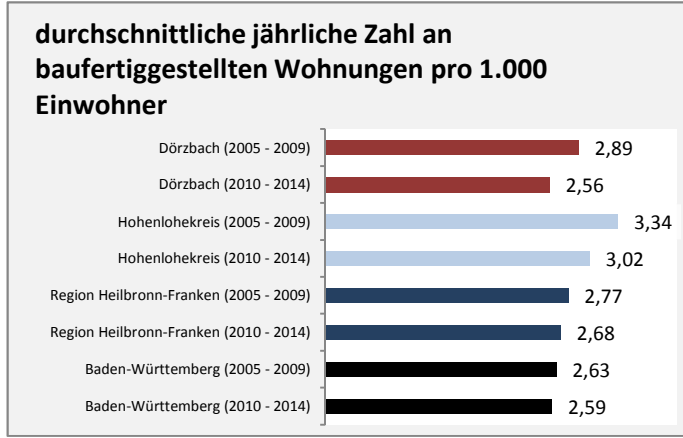

Dörzbach - Wohnungsbestand und -entwicklung

Datengrundlage: Statistisches Landesamt Baden-Württemberg (ab 2011: Zensus 2011)
Abbildungen und Berechnungen: Regionalverband Heilbronn-Franken