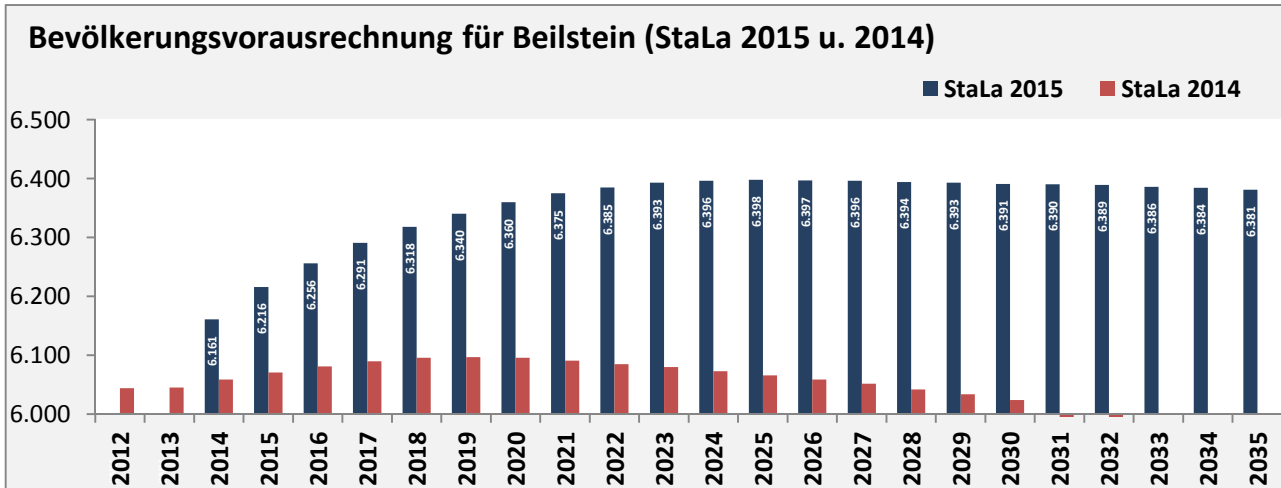

Beilstein - Bevölkerung

Bevölkerungsstand in Beilstein (2005 bis 2014)

Bevölkerungsentwicklung in Beilstein (seit 2005)

Geburten und Sterbefälle in Beilstein

5-Jahres-Wertung (2010 - 2014): natürliche Bevölkerungsentwicklung pro 1.000 Einwohner

Wanderungssaldi Beilstein

5-Jahres-Wertung (2010 - 2014): Wanderungsgewinne bzw. -verluste pro 1.000 Einwohner

Datengrundlage: Statistisches Landesamt Baden-Württemberg (ab 2011: Zensus 2011)

Abbildungen und Berechnungen: Regionalverband Heilbronn-Franken

Beilstein - Bevölkerungsvorausrechnung 2015

Beilstein - Beschäftigung

sozialvers. Beschäftigung (SvB) in Beilstein (2006 bis 2015)

prozentuale Entwicklung der SvB in Beilstein (seit 2006)

■ produzierendes Gewerbe ■ Dienstleistungen