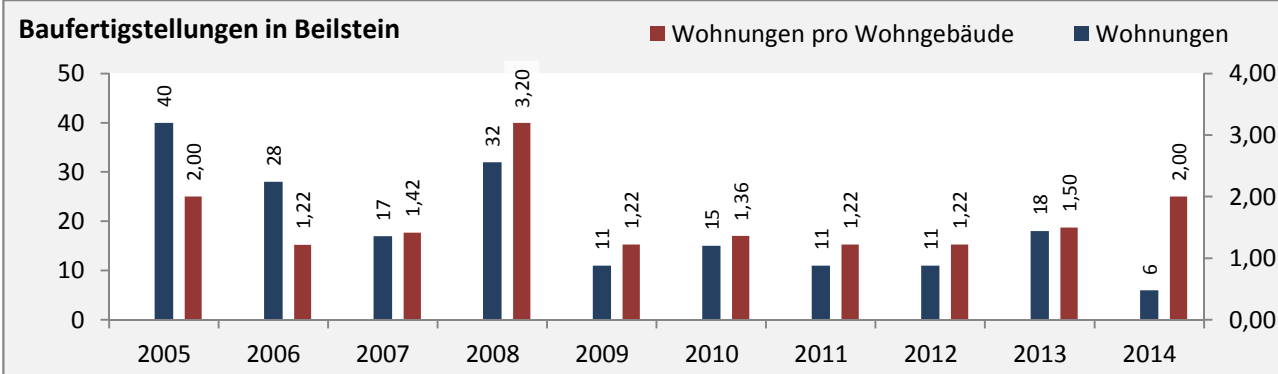

Beilstein - Wohnungsbestand und -entwicklung

Datengrundlage: Statistisches Landesamt Baden-Württemberg (ab 2011: Zensus 2011)

Abbildungen und Berechnungen: Regionalverband Heilbronn-Franken