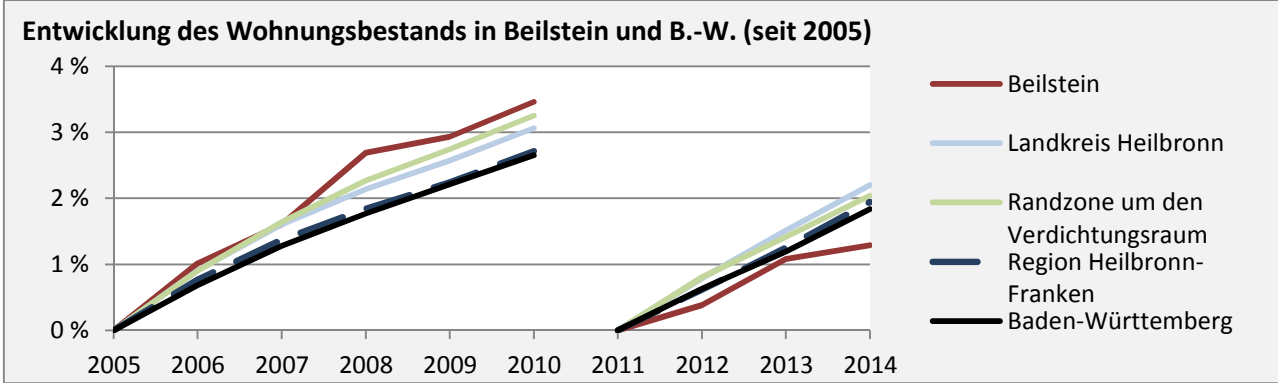

Beilstein - Wohnungsbestand und -entwicklung

Datengrundlage: Statistisches Landesamt Baden-Württemberg (ab 2011: Zensus 2011)

Abbildungen und Berechnungen: Regionalverband Heilbronn-Franken