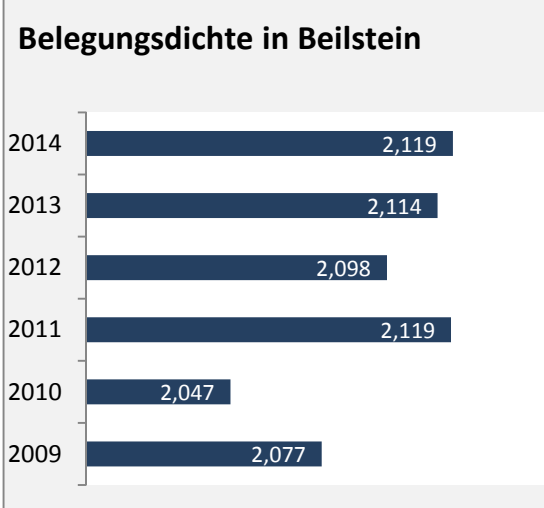

Beilstein - Wohnungsbestand und -entwicklung

Datengrundlage: Statistisches Landesamt Baden-Württemberg (ab 2011: Zensus 2011)

Abbildungen und Berechnungen: Regionalverband Heilbronn-Franken