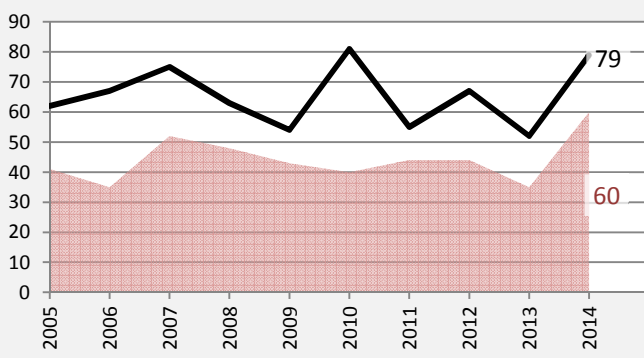

Beilstein - Bevölkerung

Bevölkerungsstand in Beilstein (2005 bis 2014)

Bevölkerungsentwicklung in Beilstein (seit 2005)

Geburten und Sterbefälle in Beilstein

5-Jahres-Wertung (2010 - 2014): natürliche Bevölkerungsentwicklung pro 1.000 Einwohner

Wanderungssaldi Beilstein

5-Jahres-Wertung (2010 - 2014): Wanderungsgewinne bzw. -verluste pro 1.000 Einwohner

Datengrundlage: Statistisches Landesamt Baden-Württemberg (ab 2011: Zensus 2011)

Abbildungen und Berechnungen: Regionalverband Heilbronn-Franken

Beilstein - Bevölkerungsvorausrechnung 2015

Beilstein - Beschäftigung

sozialvers. Beschäftigung (SvB) in Beilstein (2006 bis 2015)

prozentuale Entwicklung der SvB in Beilstein (seit 2006)

■ produzierendes Gewerbe ■ Dienstleistungen