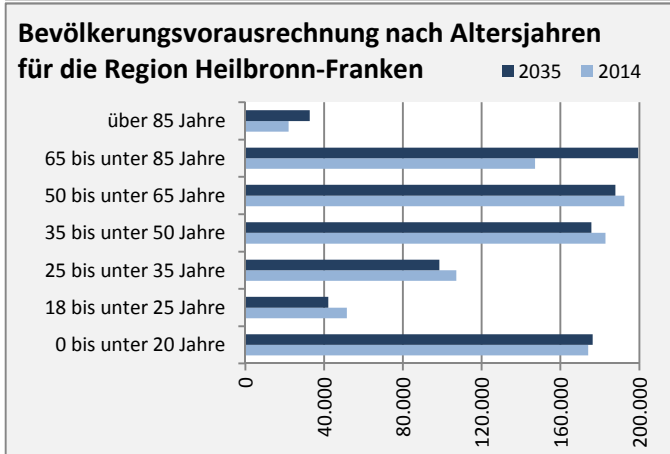

Beilstein - Bevölkerung

Bevölkerungsstand in Beilstein (2005 bis 2014)

Bevölkerungsentwicklung in Beilstein (seit 2005)

Geburten und Sterbefälle in Beilstein

5-Jahres-Wertung (2010 - 2014): natürliche Bevölkerungsentwicklung pro 1.000 Einwohner

Wanderungssaldi Beilstein

5-Jahres-Wertung (2010 - 2014): Wanderungsgewinne bzw. -verluste pro 1.000 Einwohner

Datengrundlage: Statistisches Landesamt Baden-Württemberg (ab 2011: Zensus 2011)

Abbildungen und Berechnungen: Regionalverband Heilbronn-Franken

Beilstein - Bevölkerungsvorausrechnung 2015

Beilstein - Beschäftigung

sozialvers. Beschäftigung (SvB) in Beilstein (2006 bis 2015)

prozentuale Entwicklung der SvB in Beilstein (seit 2006)

■ produzierendes Gewerbe ■ Dienstleistungen