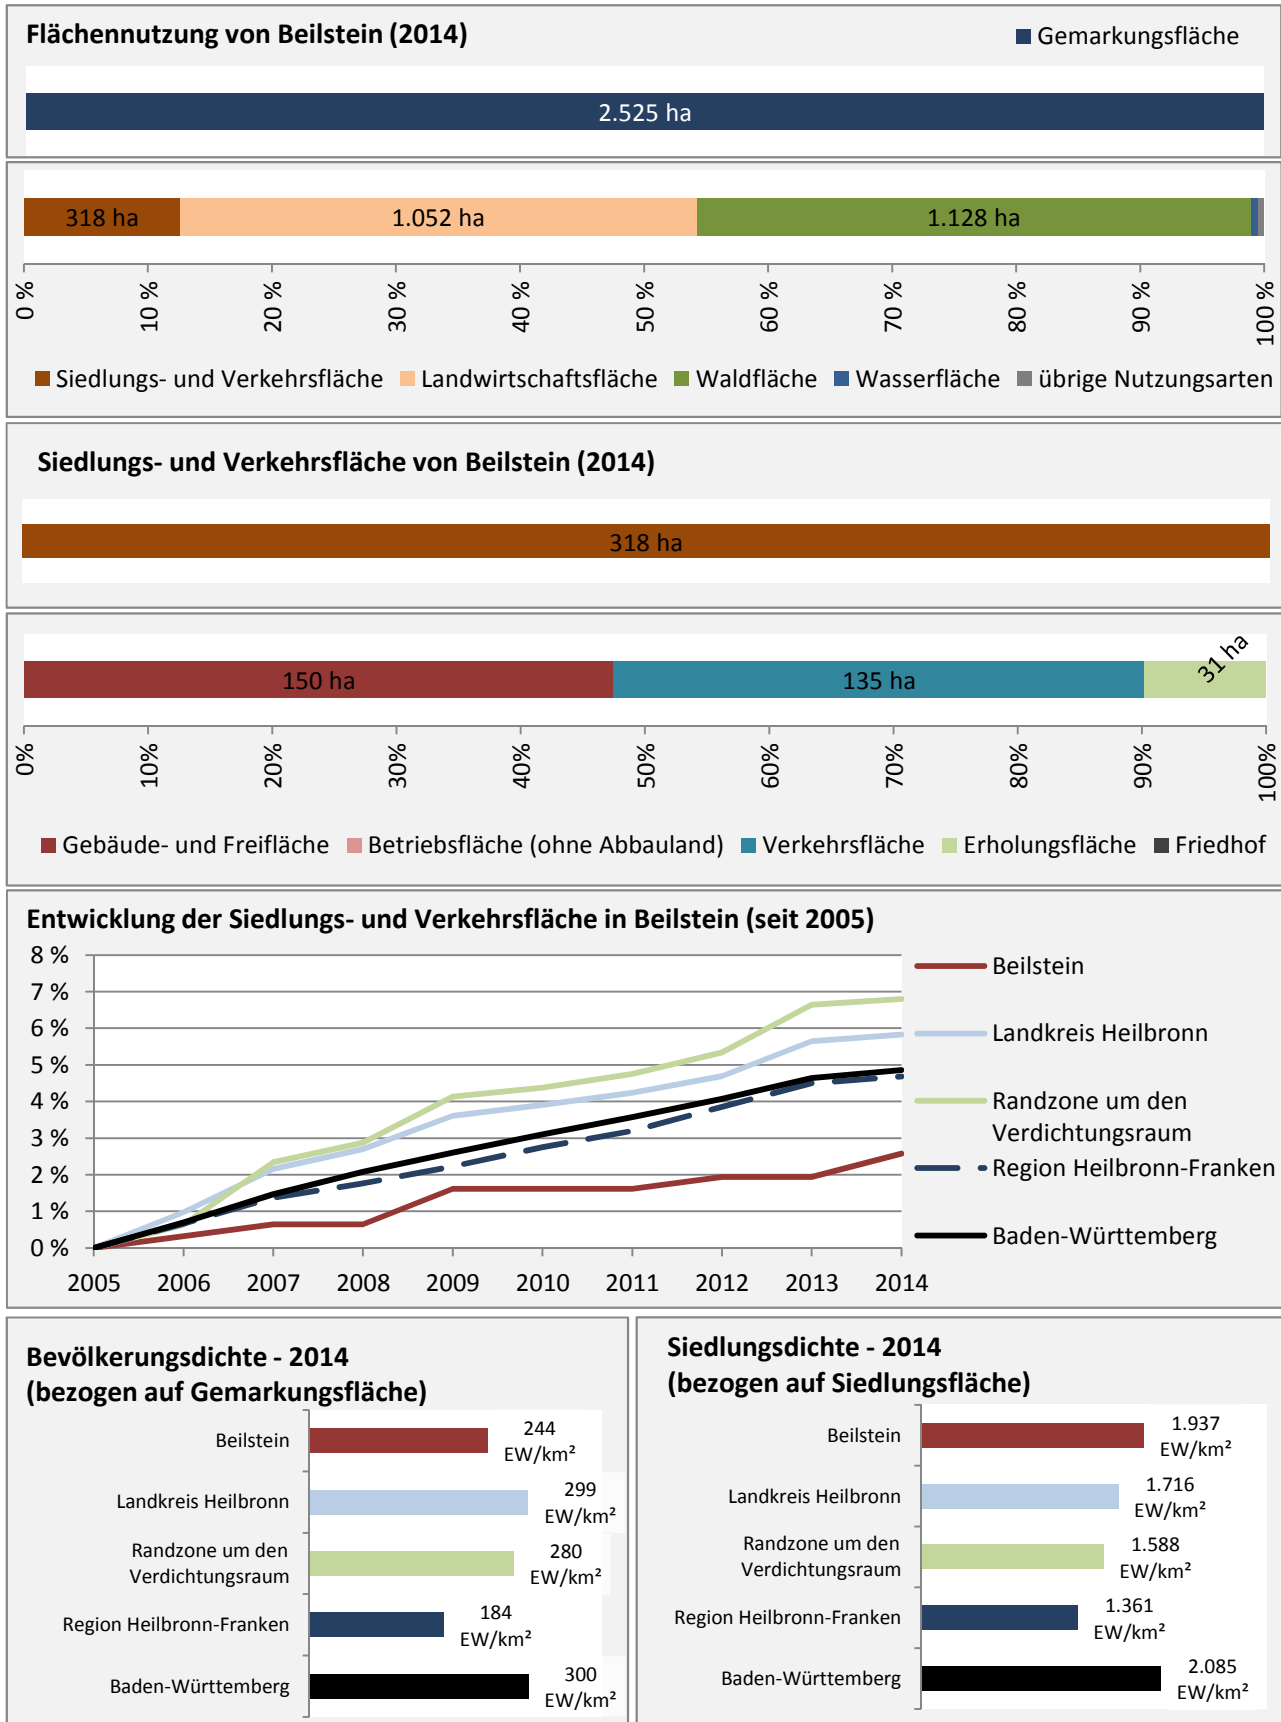

Beilstein - Flächenentwicklung

Datengrundlage: Landesamt für Statistik Baden-Württemberg

Abbildungen und Berechnungen: Regionalverband Heilbronn-Franken