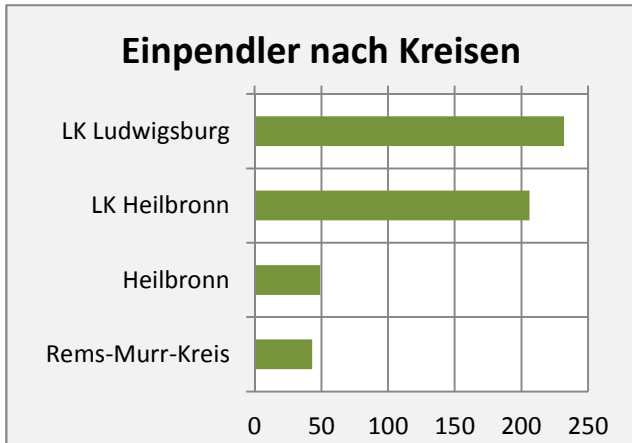

Beilstein - Bevölkerungsvorausrechnung 2015

Beilstein - Beschäftigung

sozialvers. Beschäftigung (SvB) in Beilstein (2006 bis 2015)

prozentuale Entwicklung der SvB in Beilstein (seit 2006)

■ produzierendes Gewerbe ■ Dienstleistungen

5-Jahres-Wertung (2010 bis 2015):

Beschäftigungsgewinne / -verluste pro 1.000 Beschäftigte

Arbeitslosigkeit in Beilstein

Arbeitslosigkeit in Beilstein

■ unter 25 Jahren ■ über 55 Jahre

Datengrundlage: Statistik der Bundesagentur für Arbeit

Abbildungen und Berechnungen: Regionalverband Heilbronn-Franken

Beilstein - Pendler 2014

Pendlersaldo: -1325

Datengrundlage: Statistik der Bundesagentur für Arbeit

Abbildungen: Regionalverband Heilbronn-Franken (keine Berücksichtigung von Werten unter 30)