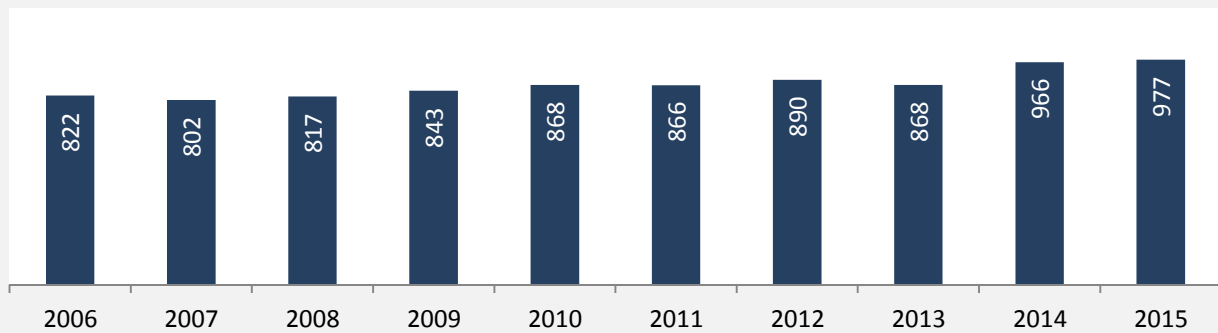

Beilstein - Bevölkerung

Bevölkerungsstand in Beilstein (2005 bis 2014)

Bevölkerungsentwicklung in Beilstein (seit 2005)

Geburten und Sterbefälle in Beilstein

5-Jahres-Wertung (2010 - 2014): natürliche Bevölkerungsentwicklung pro 1.000 Einwohner

Wanderungssaldi Beilstein

5-Jahres-Wertung (2010 - 2014): Wanderungsgewinne bzw. -verluste pro 1.000 Einwohner

Datengrundlage: Statistisches Landesamt Baden-Württemberg (ab 2011: Zensus 2011)

Abbildungen und Berechnungen: Regionalverband Heilbronn-Franken

Beilstein - Bevölkerungsvorausrechnung 2015

Beilstein - Beschäftigung

sozialvers. Beschäftigung (SvB) in Beilstein (2006 bis 2015)

prozentuale Entwicklung der SvB in Beilstein (seit 2006)

■ produzierendes Gewerbe ■ Dienstleistungen