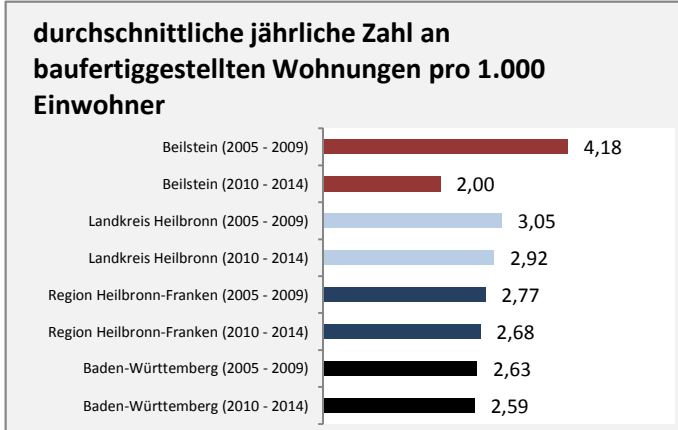

Beilstein - Wohnungsbestand und -entwicklung

Datengrundlage: Statistisches Landesamt Baden-Württemberg (ab 2011: Zensus 2011)

Abbildungen und Berechnungen: Regionalverband Heilbronn-Franken