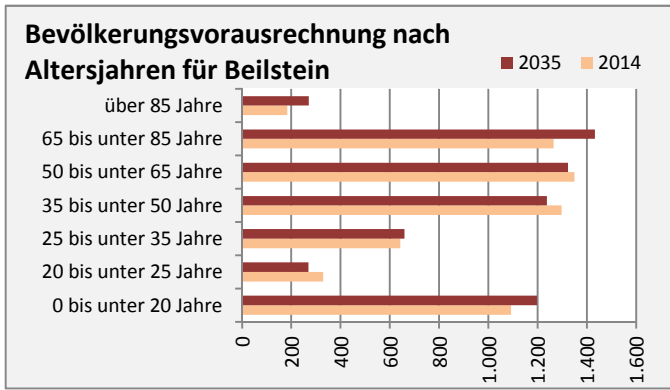

Beilstein - Bevölkerung

Bevölkerungsstand in Beilstein (2005 bis 2014)

Bevölkerungsentwicklung in Beilstein (seit 2005)

Geburten und Sterbefälle in Beilstein

5-Jahres-Wertung (2010 - 2014): natürliche Bevölkerungsentwicklung pro 1.000 Einwohner

Wanderungssaldi Beilstein

5-Jahres-Wertung (2010 - 2014): Wanderungsgewinne bzw. -verluste pro 1.000 Einwohner

Datengrundlage: Statistisches Landesamt Baden-Württemberg (ab 2011: Zensus 2011)

Abbildungen und Berechnungen: Regionalverband Heilbronn-Franken

Beilstein - Bevölkerungsvorausrechnung 2015

Beilstein - Beschäftigung

sozialvers. Beschäftigung (SvB) in Beilstein (2006 bis 2015)

prozentuale Entwicklung der SvB in Beilstein (seit 2006)

■ produzierendes Gewerbe ■ Dienstleistungen