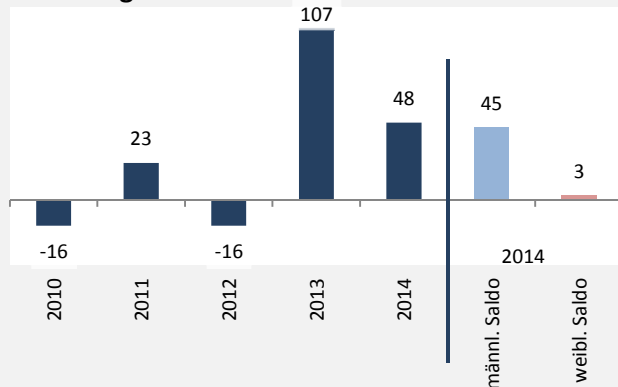

Wanderungssaldi Beilstein