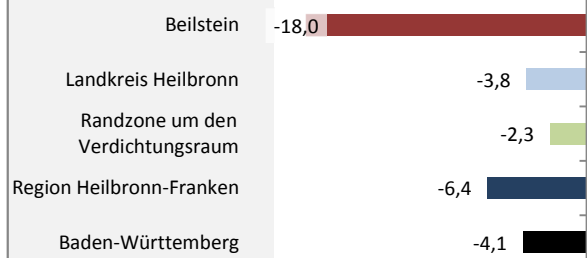

Beilstein - Bevölkerung

Bevölkerungsstand in Beilstein (2005 bis 2014)

Bevölkerungsentwicklung in Beilstein (seit 2005)

Geburten und Sterbefälle in Beilstein

5-Jahres-Wertung (2010 - 2014): natürliche Bevölkerungsentwicklung pro 1.000 Einwohner