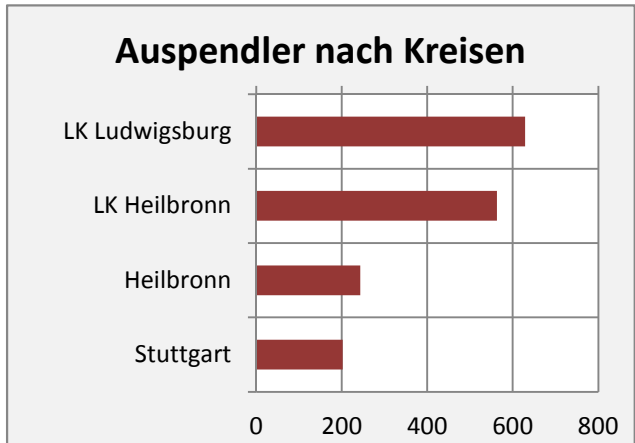

Beilstein - Bevölkerungsvorausrechnung 2015

Beilstein - Beschäftigung

sozialvers. Beschäftigung (SvB) in Beilstein (2006 bis 2015)

prozentuale Entwicklung der SvB in Beilstein (seit 2006)

■ produzierendes Gewerbe ■ Dienstleistungen

5-Jahres-Wertung (2010 bis 2015):

Beschäftigungsgewinne / -verluste pro 1.000 Beschäftigte

Arbeitslosigkeit in Beilstein

Arbeitslosigkeit in Beilstein

■ unter 25 Jahren ■ über 55 Jahre

Datengrundlage: Statistik der Bundesagentur für Arbeit

Abbildungen und Berechnungen: Regionalverband Heilbronn-Franken

Beilstein - Pendler 2014

Pendlersaldo: -1325

Datengrundlage: Statistik der Bundesagentur für Arbeit

Abbildungen: Regionalverband Heilbronn-Franken (keine Berücksichtigung von Werten unter 30)