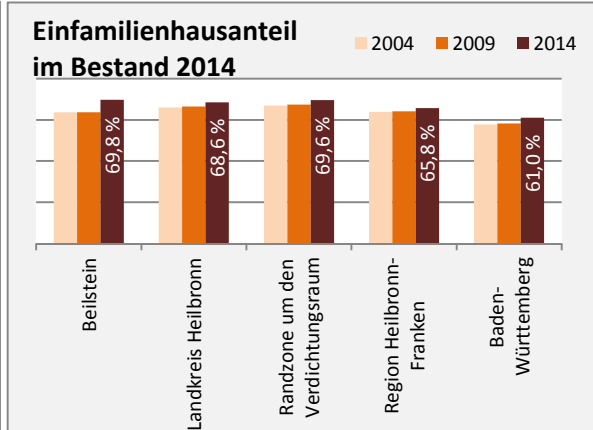

Beilstein - Wohnungsbestand und -entwicklung

Datengrundlage: Statistisches Landesamt Baden-Württemberg (ab 2011: Zensus 2011)

Abbildungen und Berechnungen: Regionalverband Heilbronn-Franken