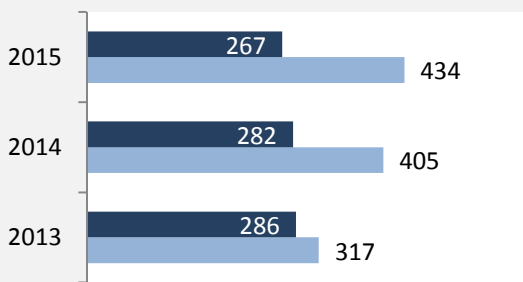

Beilstein - Bevölkerung

Bevölkerungsstand in Beilstein (2005 bis 2014)

Bevölkerungsentwicklung in Beilstein (seit 2005)

Geburten und Sterbefälle in Beilstein

5-Jahres-Wertung (2010 - 2014): natürliche Bevölkerungsentwicklung pro 1.000 Einwohner

Beilstein - Bevölkerungsvorausrechnung 2015

Beilstein - Beschäftigung

sozialvers. Beschäftigung (SvB) in Beilstein (2006 bis 2015)

prozentuale Entwicklung der SvB in Beilstein (seit 2006)

■ produzierendes Gewerbe ■ Dienstleistungen

5-Jahres-Wertung (2010 bis 2015):

Beschäftigungsgewinne / -verluste pro 1.000 Beschäftigte

Arbeitslosigkeit in Beilstein

Arbeitslosigkeit in Beilstein

■ unter 25 Jahren ■ über 55 Jahre

Datengrundlage: Statistik der Bundesagentur für Arbeit