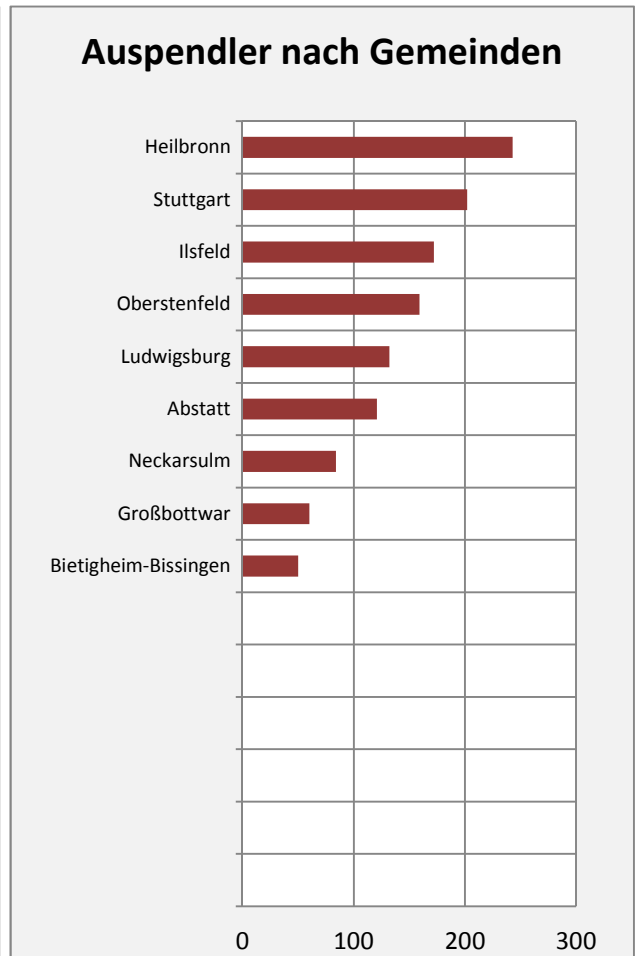

Beilstein - Bevölkerungsvorausrechnung 2015

Beilstein - Beschäftigung

sozialvers. Beschäftigung (SvB) in Beilstein (2006 bis 2015)

prozentuale Entwicklung der SvB in Beilstein (seit 2006)

■ produzierendes Gewerbe ■ Dienstleistungen

5-Jahres-Wertung (2010 bis 2015):

Beschäftigungsgewinne / -verluste pro 1.000 Beschäftigte

Arbeitslosigkeit in Beilstein

Arbeitslosigkeit in Beilstein

■ unter 25 Jahren ■ über 55 Jahre

Datengrundlage: Statistik der Bundesagentur für Arbeit

Abbildungen und Berechnungen: Regionalverband Heilbronn-Franken

Beilstein - Pendler 2014

Pendlersaldo: -1325

Datengrundlage: Statistik der Bundesagentur für Arbeit

Abbildungen: Regionalverband Heilbronn-Franken (keine Berücksichtigung von Werten unter 30)