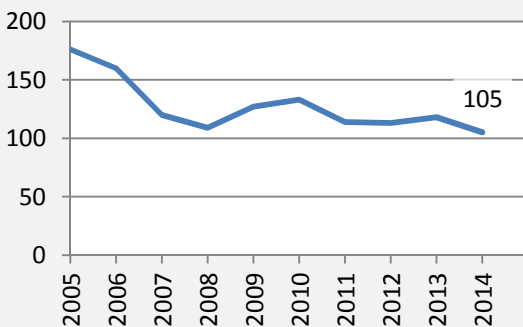

Beilstein - Bevölkerung

Bevölkerungsstand in Beilstein (2005 bis 2014)

Bevölkerungsentwicklung in Beilstein (seit 2005)

Geburten und Sterbefälle in Beilstein

5-Jahres-Wertung (2010 - 2014): natürliche Bevölkerungsentwicklung pro 1.000 Einwohner

Wanderungssaldi Beilstein

5-Jahres-Wertung (2010 - 2014): Wanderungsgewinne bzw. -verluste pro 1.000 Einwohner

Datengrundlage: Statistisches Landesamt Baden-Württemberg (ab 2011: Zensus 2011)

Abbildungen und Berechnungen: Regionalverband Heilbronn-Franken

Beilstein - Bevölkerungsvorausrechnung 2015

Beilstein - Beschäftigung

sozialvers. Beschäftigung (SvB) in Beilstein (2006 bis 2015)

prozentuale Entwicklung der SvB in Beilstein (seit 2006)

■ produzierendes Gewerbe ■ Dienstleistungen

5-Jahres-Wertung (2010 bis 2015):

Beschäftigungsgewinne / -verluste pro 1.000 Beschäftigte

Arbeitslosigkeit in Beilstein

Arbeitslosigkeit in Beilstein

■ unter 25 Jahren ■ über 55 Jahre

Datengrundlage: Statistik der Bundesagentur für Arbeit