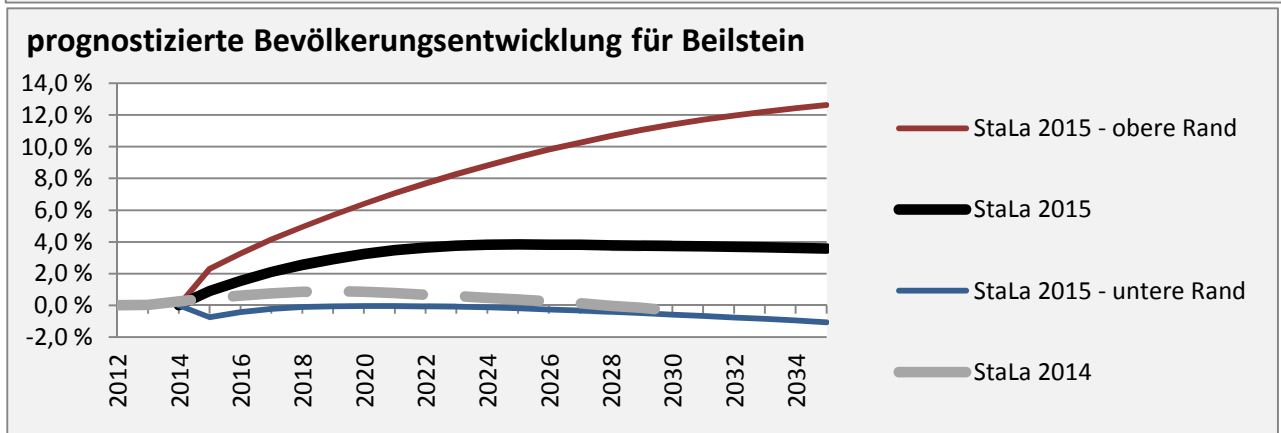

Beilstein - Bevölkerung

Bevölkerungsstand in Beilstein (2005 bis 2014)

Bevölkerungsentwicklung in Beilstein (seit 2005)

Geburten und Sterbefälle in Beilstein

5-Jahres-Wertung (2010 - 2014): natürliche Bevölkerungsentwicklung pro 1.000 Einwohner

Wanderungssaldi Beilstein

5-Jahres-Wertung (2010 - 2014): Wanderungsgewinne bzw. -verluste pro 1.000 Einwohner

Datengrundlage: Statistisches Landesamt Baden-Württemberg (ab 2011: Zensus 2011)

Abbildungen und Berechnungen: Regionalverband Heilbronn-Franken

Beilstein - Bevölkerungsvorausrechnung 2015

Beilstein - Beschäftigung

sozialvers. Beschäftigung (SvB) in Beilstein (2006 bis 2015)

prozentuale Entwicklung der SvB in Beilstein (seit 2006)

■ produzierendes Gewerbe ■ Dienstleistungen