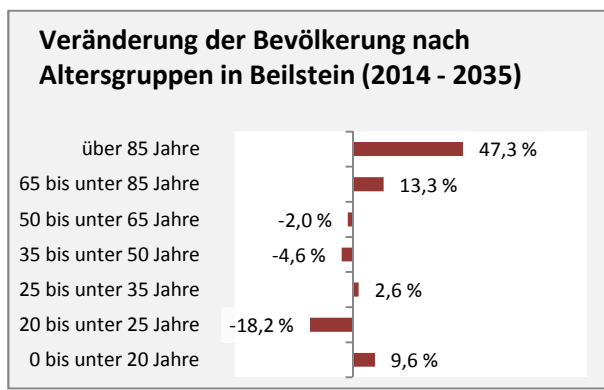

Beilstein - Bevölkerung

Bevölkerungsstand in Beilstein (2005 bis 2014)

Bevölkerungsentwicklung in Beilstein (seit 2005)

Geburten und Sterbefälle in Beilstein

5-Jahres-Wertung (2010 - 2014): natürliche Bevölkerungsentwicklung pro 1.000 Einwohner

Wanderungssaldi Beilstein

5-Jahres-Wertung (2010 - 2014): Wanderungsgewinne bzw. -verluste pro 1.000 Einwohner

Datengrundlage: Statistisches Landesamt Baden-Württemberg (ab 2011: Zensus 2011)

Abbildungen und Berechnungen: Regionalverband Heilbronn-Franken

Beilstein - Bevölkerungsvorausrechnung 2015

Beilstein - Beschäftigung

sozialvers. Beschäftigung (SvB) in Beilstein (2006 bis 2015)

prozentuale Entwicklung der SvB in Beilstein (seit 2006)

■ produzierendes Gewerbe ■ Dienstleistungen