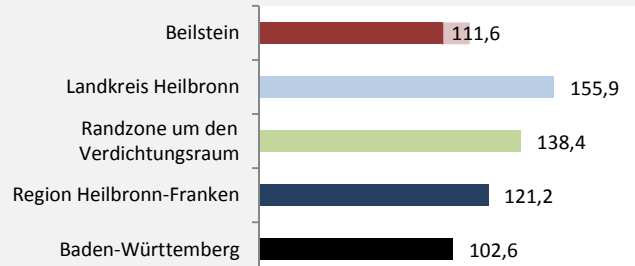

Arbeitslosigkeit in Beilstein

Beschäftigungsgewinne / -verluste pro 1.000 Beschäftigte