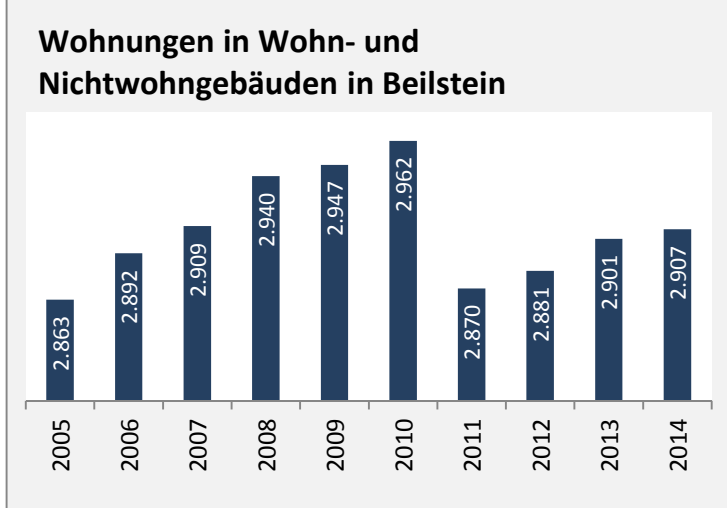

Beilstein - Wohnungsbestand und -entwicklung

Datengrundlage: Statistisches Landesamt Baden-Württemberg (ab 2011: Zensus 2011)

Abbildungen und Berechnungen: Regionalverband Heilbronn-Franken