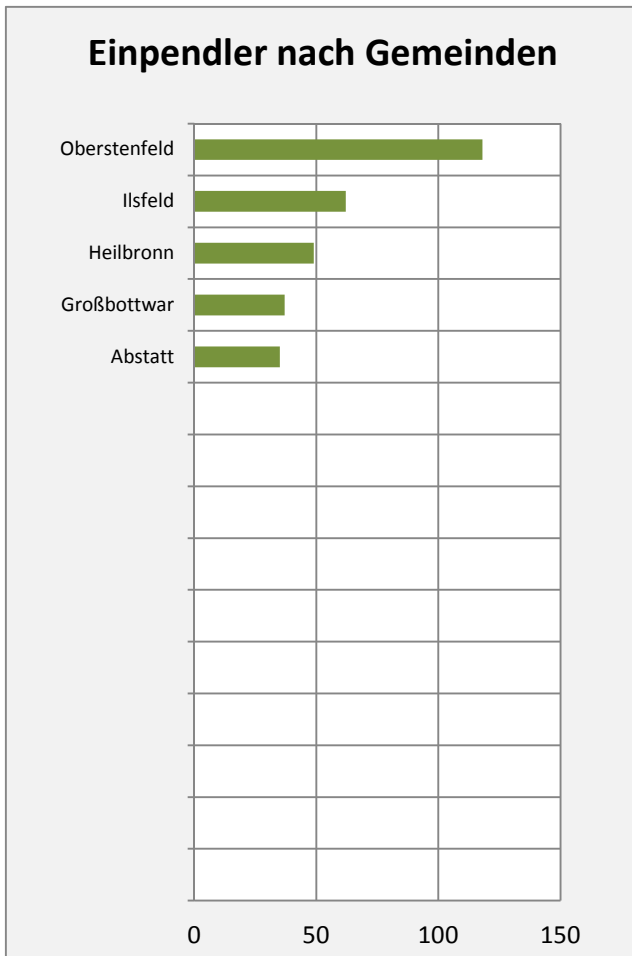

Beilstein - Bevölkerung

Bevölkerungsstand in Beilstein (2005 bis 2014)

Bevölkerungsentwicklung in Beilstein (seit 2005)

Geburten und Sterbefälle in Beilstein

5-Jahres-Wertung (2010 - 2014): natürliche Bevölkerungsentwicklung pro 1.000 Einwohner

Beilstein - Bevölkerungsvorausrechnung 2015

Beilstein - Beschäftigung

sozialvers. Beschäftigung (SvB) in Beilstein (2006 bis 2015)

prozentuale Entwicklung der SvB in Beilstein (seit 2006)

■ produzierendes Gewerbe ■ Dienstleistungen

5-Jahres-Wertung (2010 bis 2015):

Beschäftigungsgewinne / -verluste pro 1.000 Beschäftigte

Arbeitslosigkeit in Beilstein

Arbeitslosigkeit in Beilstein

■ unter 25 Jahren ■ über 55 Jahre

Datengrundlage: Statistik der Bundesagentur für Arbeit

Abbildungen und Berechnungen: Regionalverband Heilbronn-Franken

Beilstein - Pendler 2014

Pendlersaldo: -1325

Datengrundlage: Statistik der Bundesagentur für Arbeit

Abbildungen: Regionalverband Heilbronn-Franken (keine Berücksichtigung von Werten unter 30)