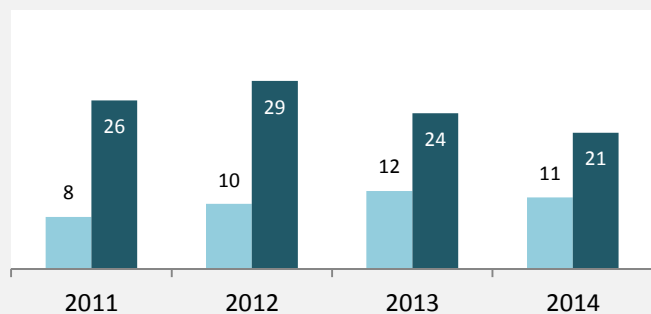

Beilstein - Bevölkerungsvorausrechnung 2015

Beilstein - Beschäftigung

sozialvers. Beschäftigung (SvB) in Beilstein (2006 bis 2015)

prozentuale Entwicklung der SvB in Beilstein (seit 2006)

■ produzierendes Gewerbe ■ Dienstleistungen

5-Jahres-Wertung (2010 bis 2015):

Beschäftigungsgewinne / -verluste pro 1.000 Beschäftigte

Arbeitslosigkeit in Beilstein

Arbeitslosigkeit in Beilstein

■ unter 25 Jahren ■ über 55 Jahre

Datengrundlage: Statistik der Bundesagentur für Arbeit

Abbildungen und Berechnungen: Regionalverband Heilbronn-Franken

Beilstein - Pendler 2014

Pendlersaldo: -1325

Datengrundlage: Statistik der Bundesagentur für Arbeit

Abbildungen: Regionalverband Heilbronn-Franken (keine Berücksichtigung von Werten unter 30)