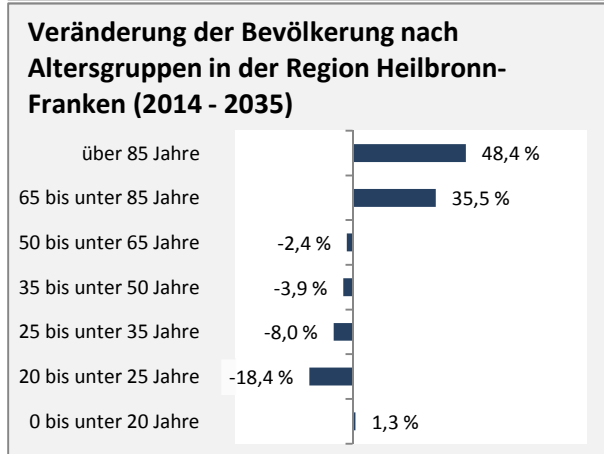

Beilstein - Bevölkerung

Bevölkerungsstand in Beilstein (2005 bis 2014)

Bevölkerungsentwicklung in Beilstein (seit 2005)

Geburten und Sterbefälle in Beilstein

5-Jahres-Wertung (2010 - 2014): natürliche Bevölkerungsentwicklung pro 1.000 Einwohner

Wanderungssaldi Beilstein

5-Jahres-Wertung (2010 - 2014): Wanderungsgewinne bzw. -verluste pro 1.000 Einwohner

Datengrundlage: Statistisches Landesamt Baden-Württemberg (ab 2011: Zensus 2011)

Abbildungen und Berechnungen: Regionalverband Heilbronn-Franken

Beilstein - Bevölkerungsvorausrechnung 2015

Beilstein - Beschäftigung

sozialvers. Beschäftigung (SvB) in Beilstein (2006 bis 2015)

prozentuale Entwicklung der SvB in Beilstein (seit 2006)

■ produzierendes Gewerbe ■ Dienstleistungen