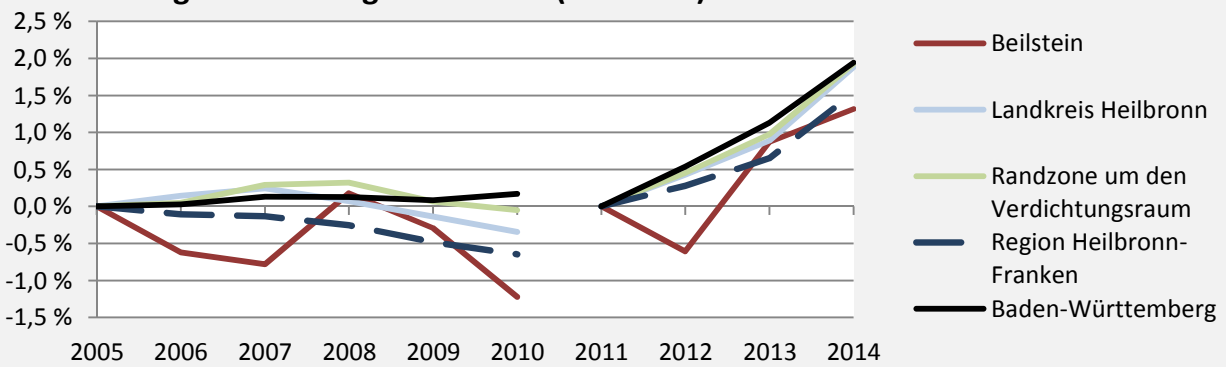

Beilstein - Bevölkerung

Bevölkerungsstand in Beilstein (2005 bis 2014)

Bevölkerungsentwicklung in Beilstein (seit 2005)

Geburten und Sterbefälle in Beilstein

5-Jahres-Wertung (2010 - 2014): natürliche Bevölkerungsentwicklung pro 1.000 Einwohner