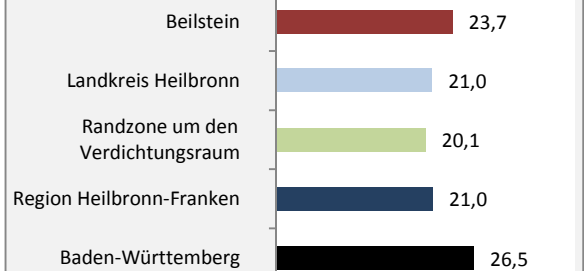

5-Jahres-Wertung (2010 - 2014): Wanderungsgewinne bzw. -verluste pro 1.000 Einwohner

Datengrundlage: Statistisches Landesamt Baden-Württemberg (ab 2011: Zensus 2011)

Abbildungen und Berechnungen: Regionalverband Heilbronn-Franken